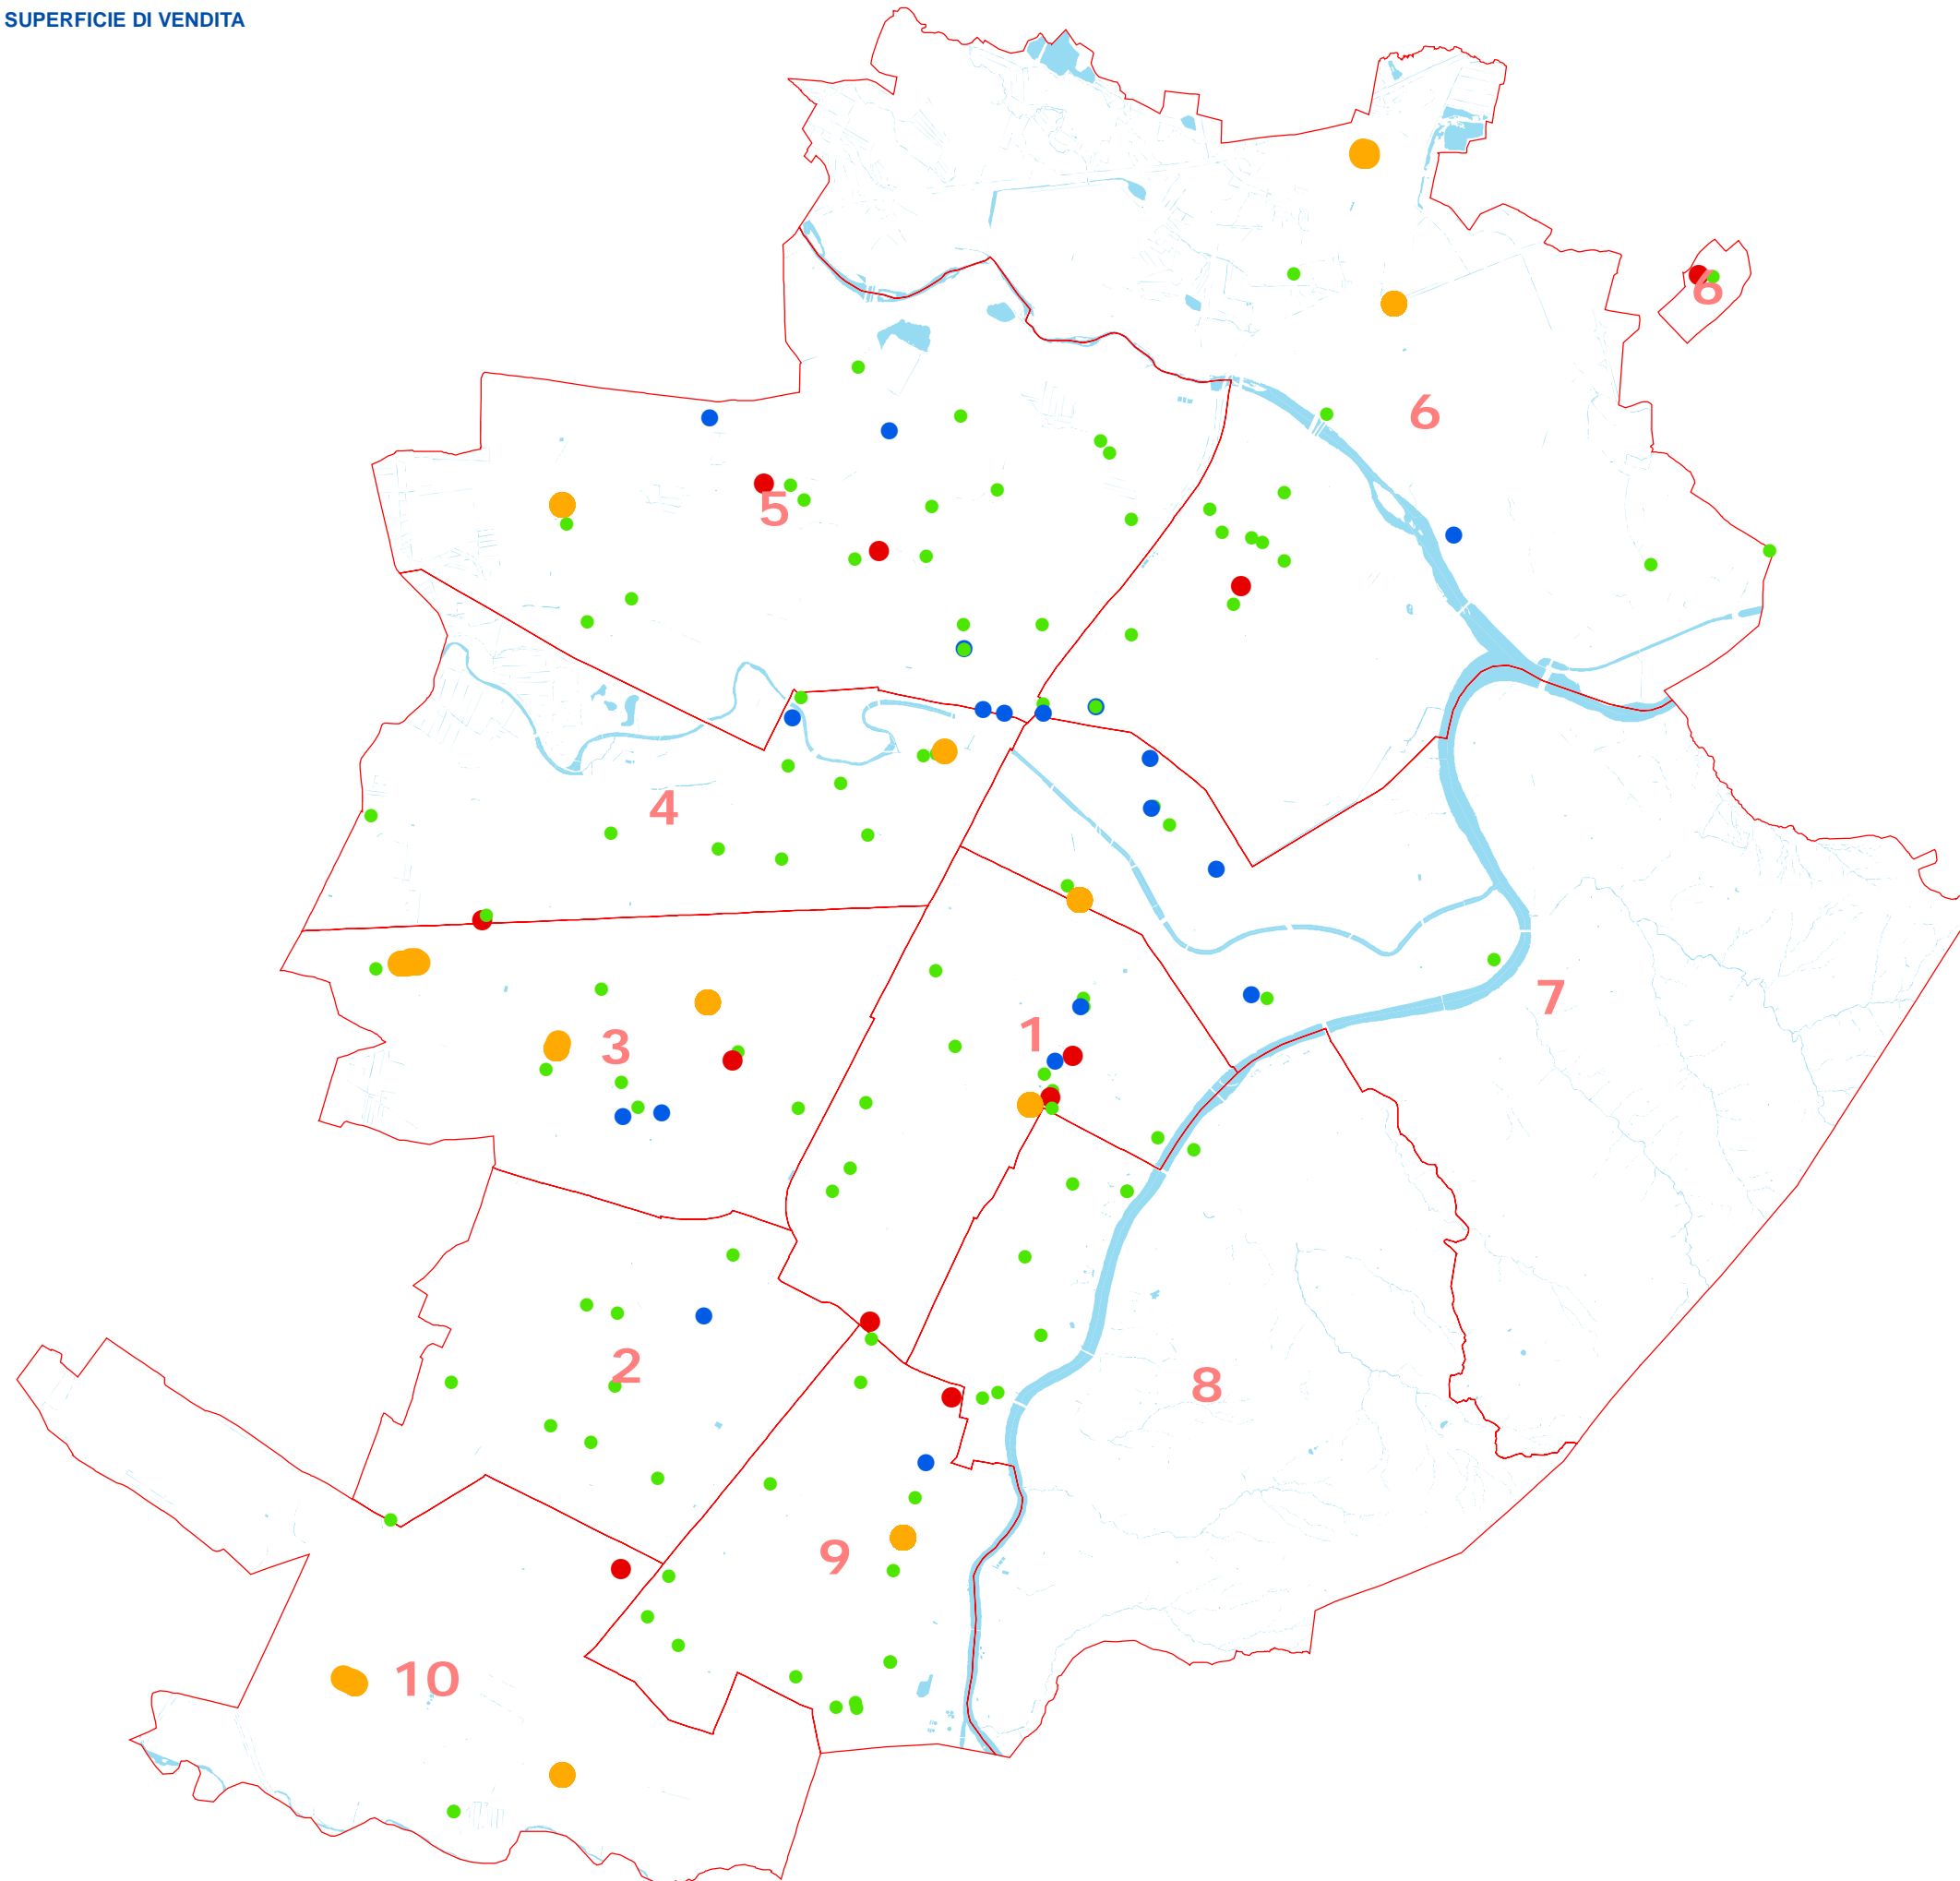

DISTRIBUZIONE DEL COMMERCIO PER SUPERFICIE DI VENDITA (mq)

- 901 - 1800
- 1801 - 2500
- >2500
- centri commerciali

CITTA' DI TORINO  
Redazione elaborati:  
Settore Urbanistica Commerciale