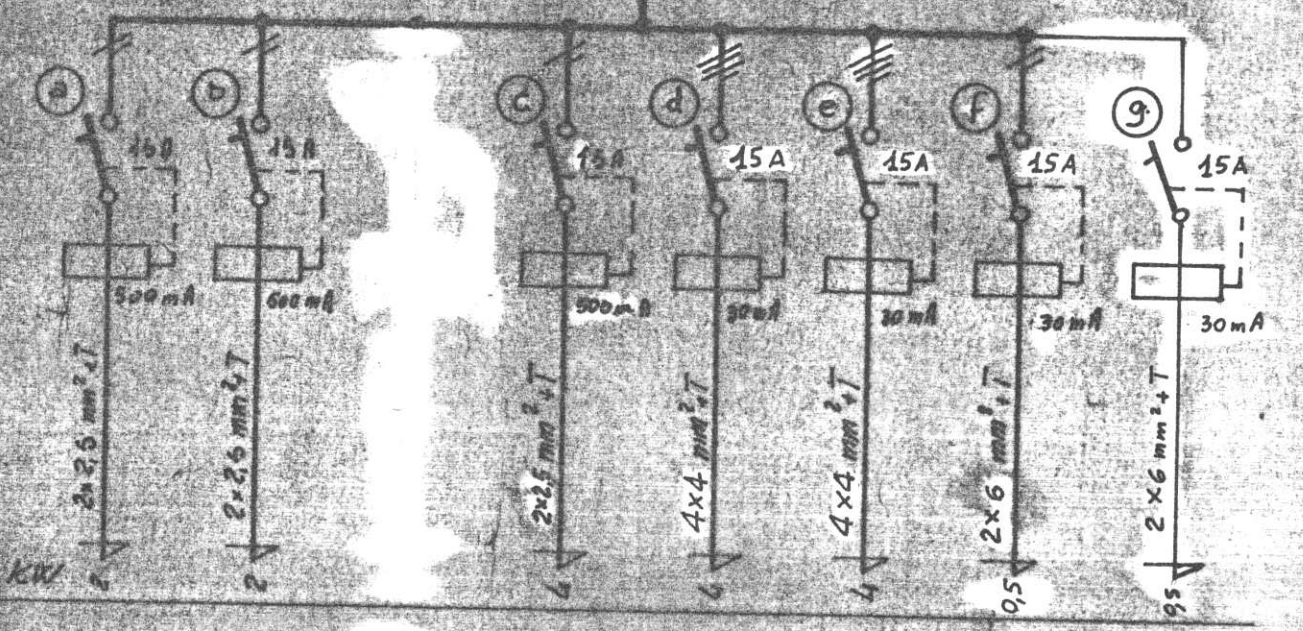

QUADRO DEPOSITO B.T.
520V 50Hz

QUADRO DEPOSITO ZONA 7

LUCE PIANO TERRA
LUCE PIANO INTERRATO
LUCE RAMPA
F.M. PIANO TERRA
F.M. PIANO INTERRATO
LUCE SPOGLIATOI MASCHILI
F.M. SPOGLIATOI MASCHILI

CITTÀ DI TORINO
PALAZZETTO DELLO SPORT
IMPIANTI ELETTRICI
QUADRO ZONA DEPOSITI - 7
SCHEMA E FRONTALE

Progettazione: AZIENDA ENERGETICA MUNICIPALE

Disegnato	Controllato	Data	Scala	Foglio N°
		11-01-1985		10
Disegno N°	Aggiornamenti			Viso
83-26-9	25/11/1992			

	Lungo Po Antonelli 45 10135 TORINO Tel. 011/83.85.82	Dis.	Data	Quot.
		Viso	6-7-83	30/83
			Scala	Tav.
				9

AEM Torino - PALAZZETTO DELLO SPORT
RISTRUTTURAZIONE IMPIANTI ELETTRICI

QUADRO ELETTRICO DEPOSITO ZONA 7

Questo disegno è di proprietà riservata. Non è vietata la riproduzione anche parziale, purché la presentazione a terzi senza esplicita autorizzazione. L'inesattezza è prevedibile ai termini di legge.