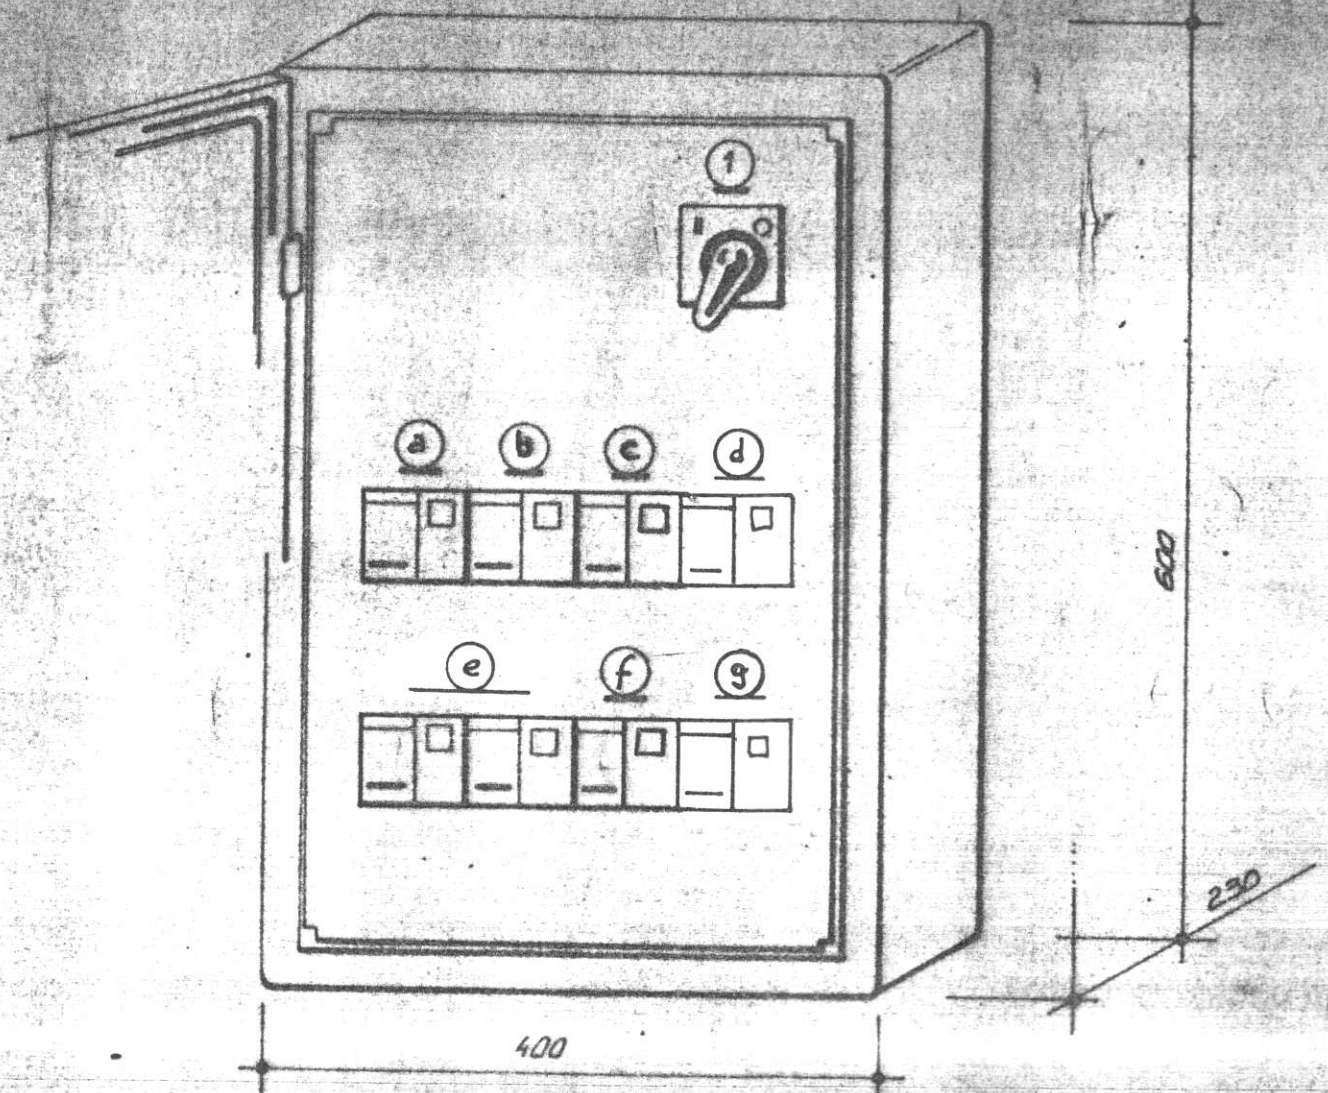

QUADRO DEPOSITO B.T.
520V 50Hz

QUADRO DEPOSITO ZONA 7

LUCE PIANO TERRA
LUCE PIANO INTERRATO
LUCE RAMPA
F.M. PIANO TERRA
F.M. PIANO INTERRATO
LUCE SPOGLIATOI MASCHILI
F.M. SPOGLIATOI MASCHILI

CITTÀ DI TORINO
PALAZZETTO DELLO SPORT
IMPIANTI ELETTRICI
QUADRO ZONA DEPOSITI - 7
SCHEMA E FRONTALE

Progettazione: AZIENDA ENERGETICA MUNICIPALE

Disegnato	Controllato	Data	Scala	Foglio N°
		11-01-1985		10
Disegno N°	Aggiornamenti			Viso
83-26-9	25/11/1992			

	Lungo Po Antonelli 45 10135 TORINO Tel. 011/83.85.82	Dis.	Data	Quot.
		Viso	6-7-83	30/83
			Scala	Tav.
				9

AEM Torino - PALAZZETTO DELLO SPORT
RISTRUTTURAZIONE IMPIANTI ELETTRICI

QUADRO ELETTRICO DEPOSITO ZONA 7

Questo disegno è di proprietà riservata. Non è vietata la riproduzione anche parziale, purché la presentazione a terzi senza esplicita autorizzazione. L'inesattezza è prevedibile ai termini di legge.