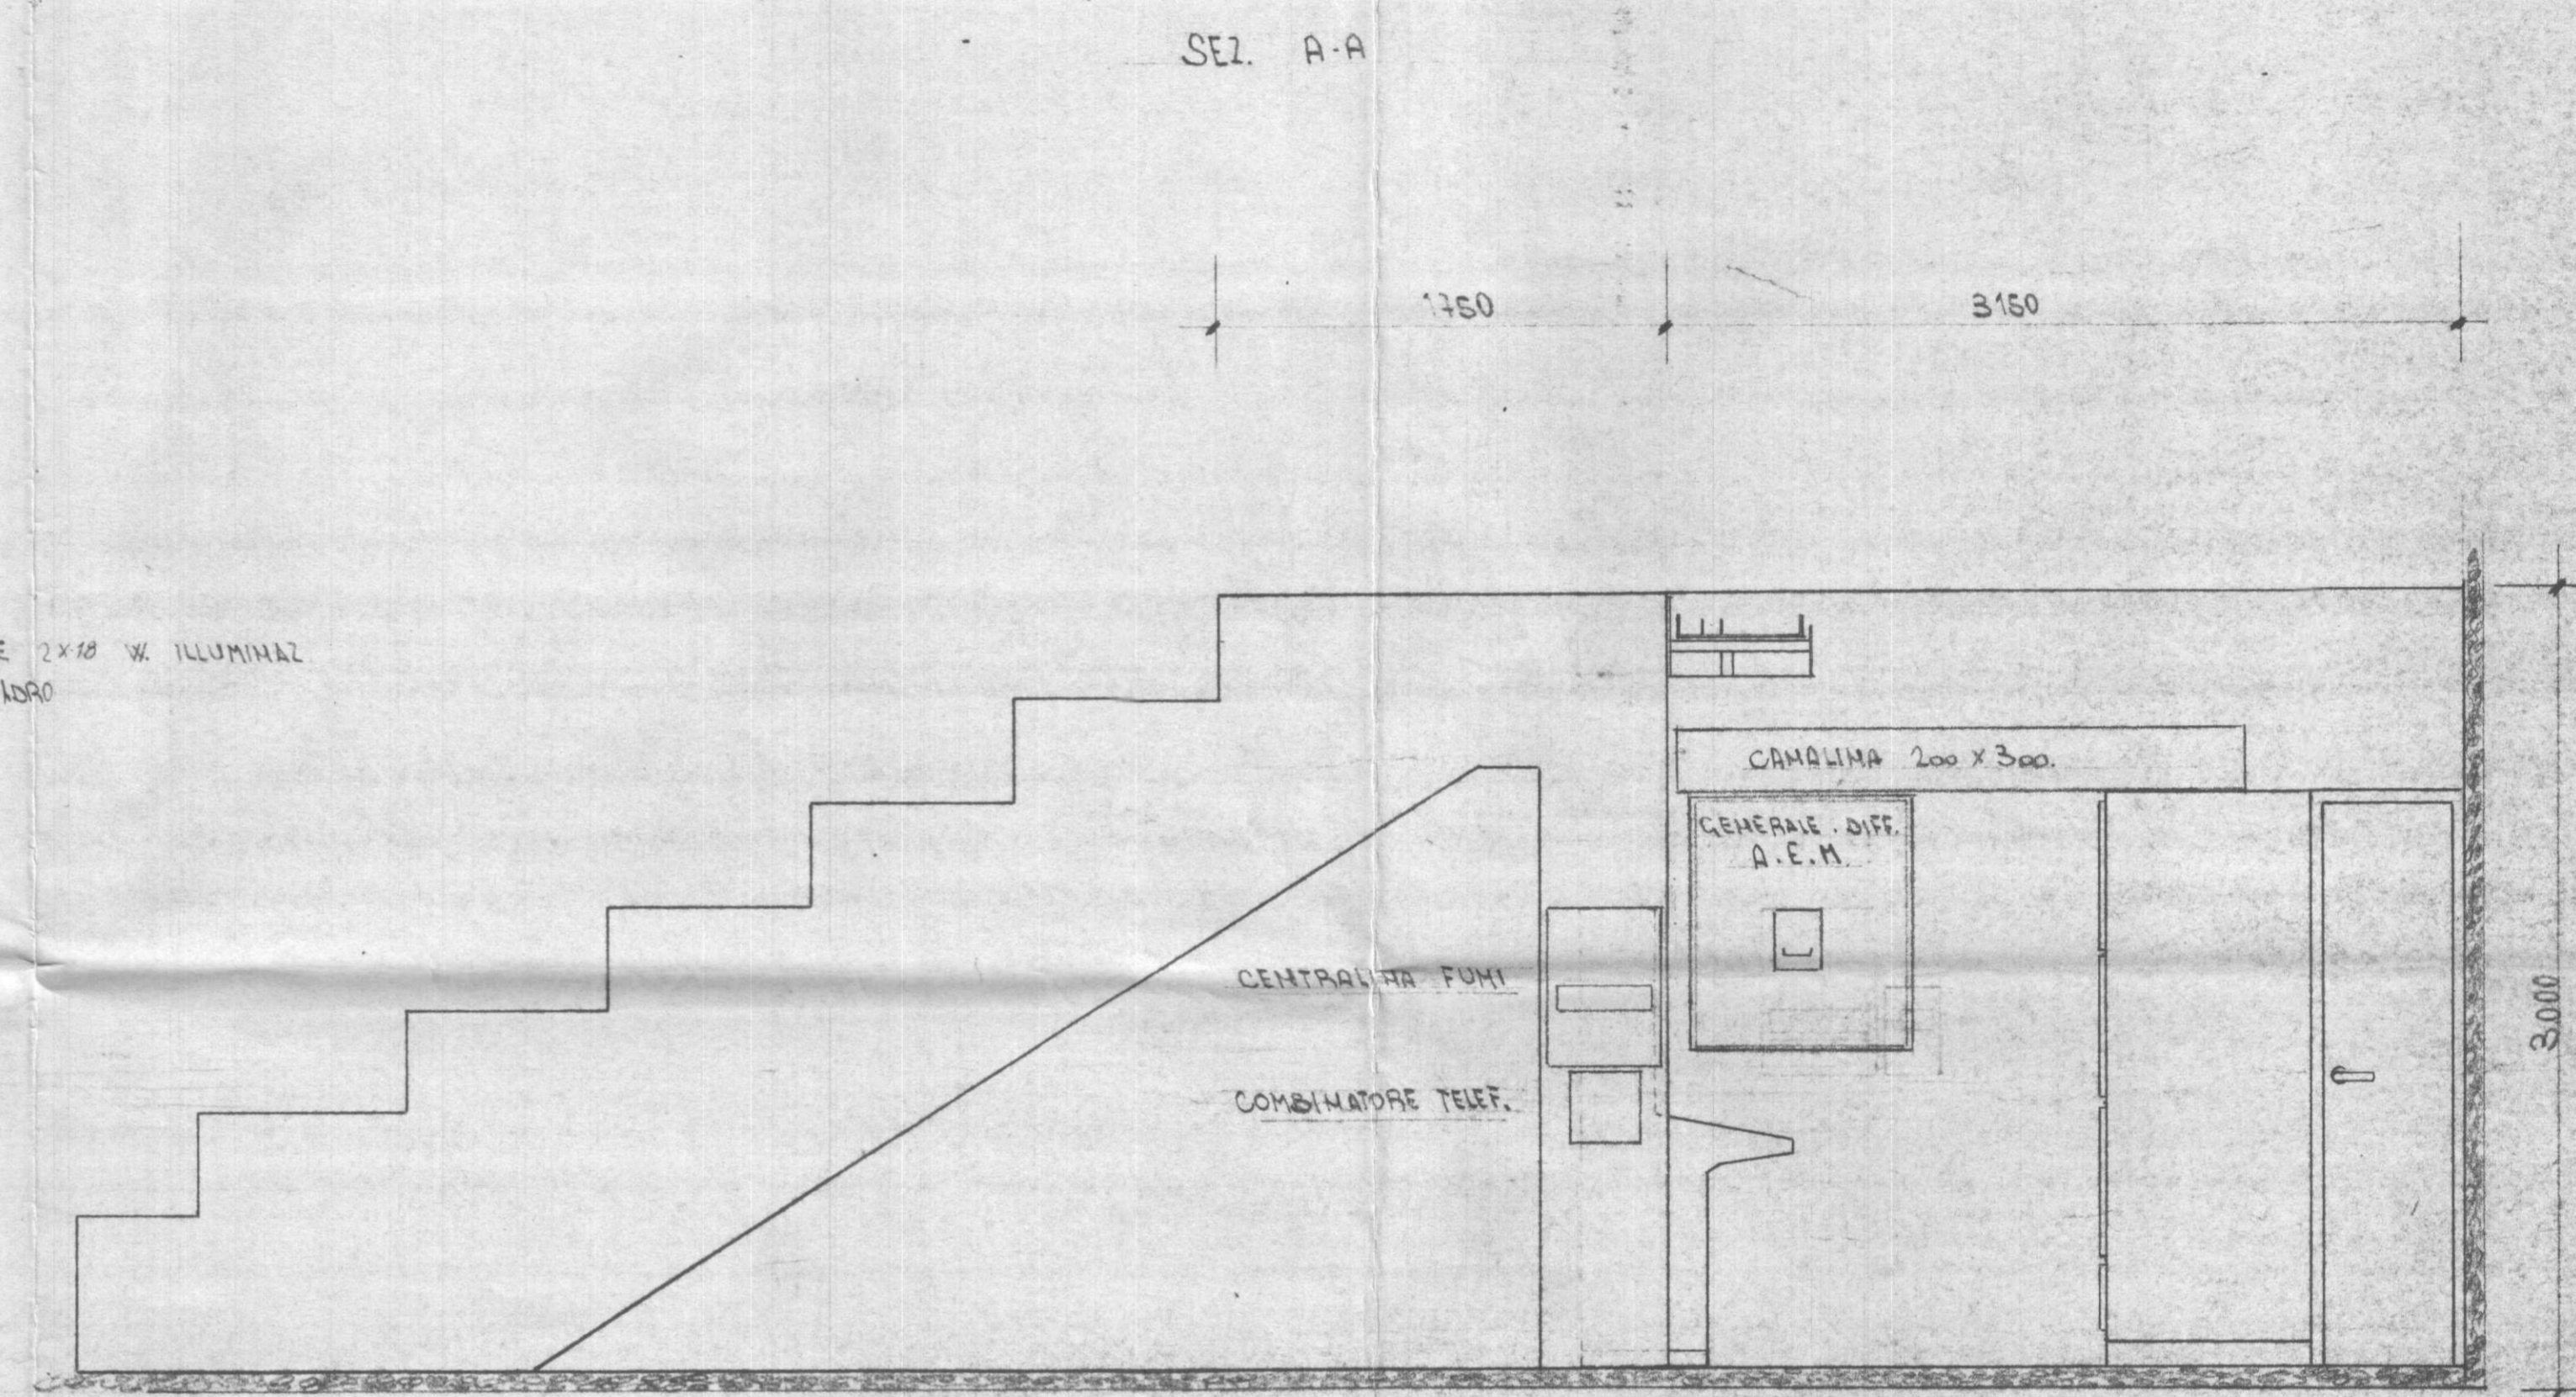

SCALA 1:25

N.B. IL QUADRO ZONA 1 E' PREVISTO NELLA QUADRIOLA DEL CUSTODE. CONSIDERARE EVENTUALE SUA SISTEMAZIONE IN LOCALE QUADRI.

**CITTÀ DI TORINO**  
PALAZZETTO DELLO SPORT  
IMPIANTI ELETTRICI  
CABINA B.T. LOCALE QUADRI  
PIANTA E SEZIONE

Progettazione: AZIENDA ENERGETICA MUNICIPALE

Disegnato	Controllato	Data	Scala	Tavola N°
		11-01-1985	1:25	37
Disegno N°	Aggiornamenti			Visto
83-26-40	a1, a2, a3			

	DESTRO SILVANO TORINO	IMPIANTI ELETTRICI INDUSTRIALI	MODIFICHE
DIS. TORINO	PALAZZETTO DELLO SPORT		DISSEGNO N°
VISTO	RISTRUTTURAZIONE IMPIANTI ELETTRICI		COMM.
VISTO	SISTEMAZIONE LOCALE QUADRI		SCALA 1:25
			DATA 15-11-84