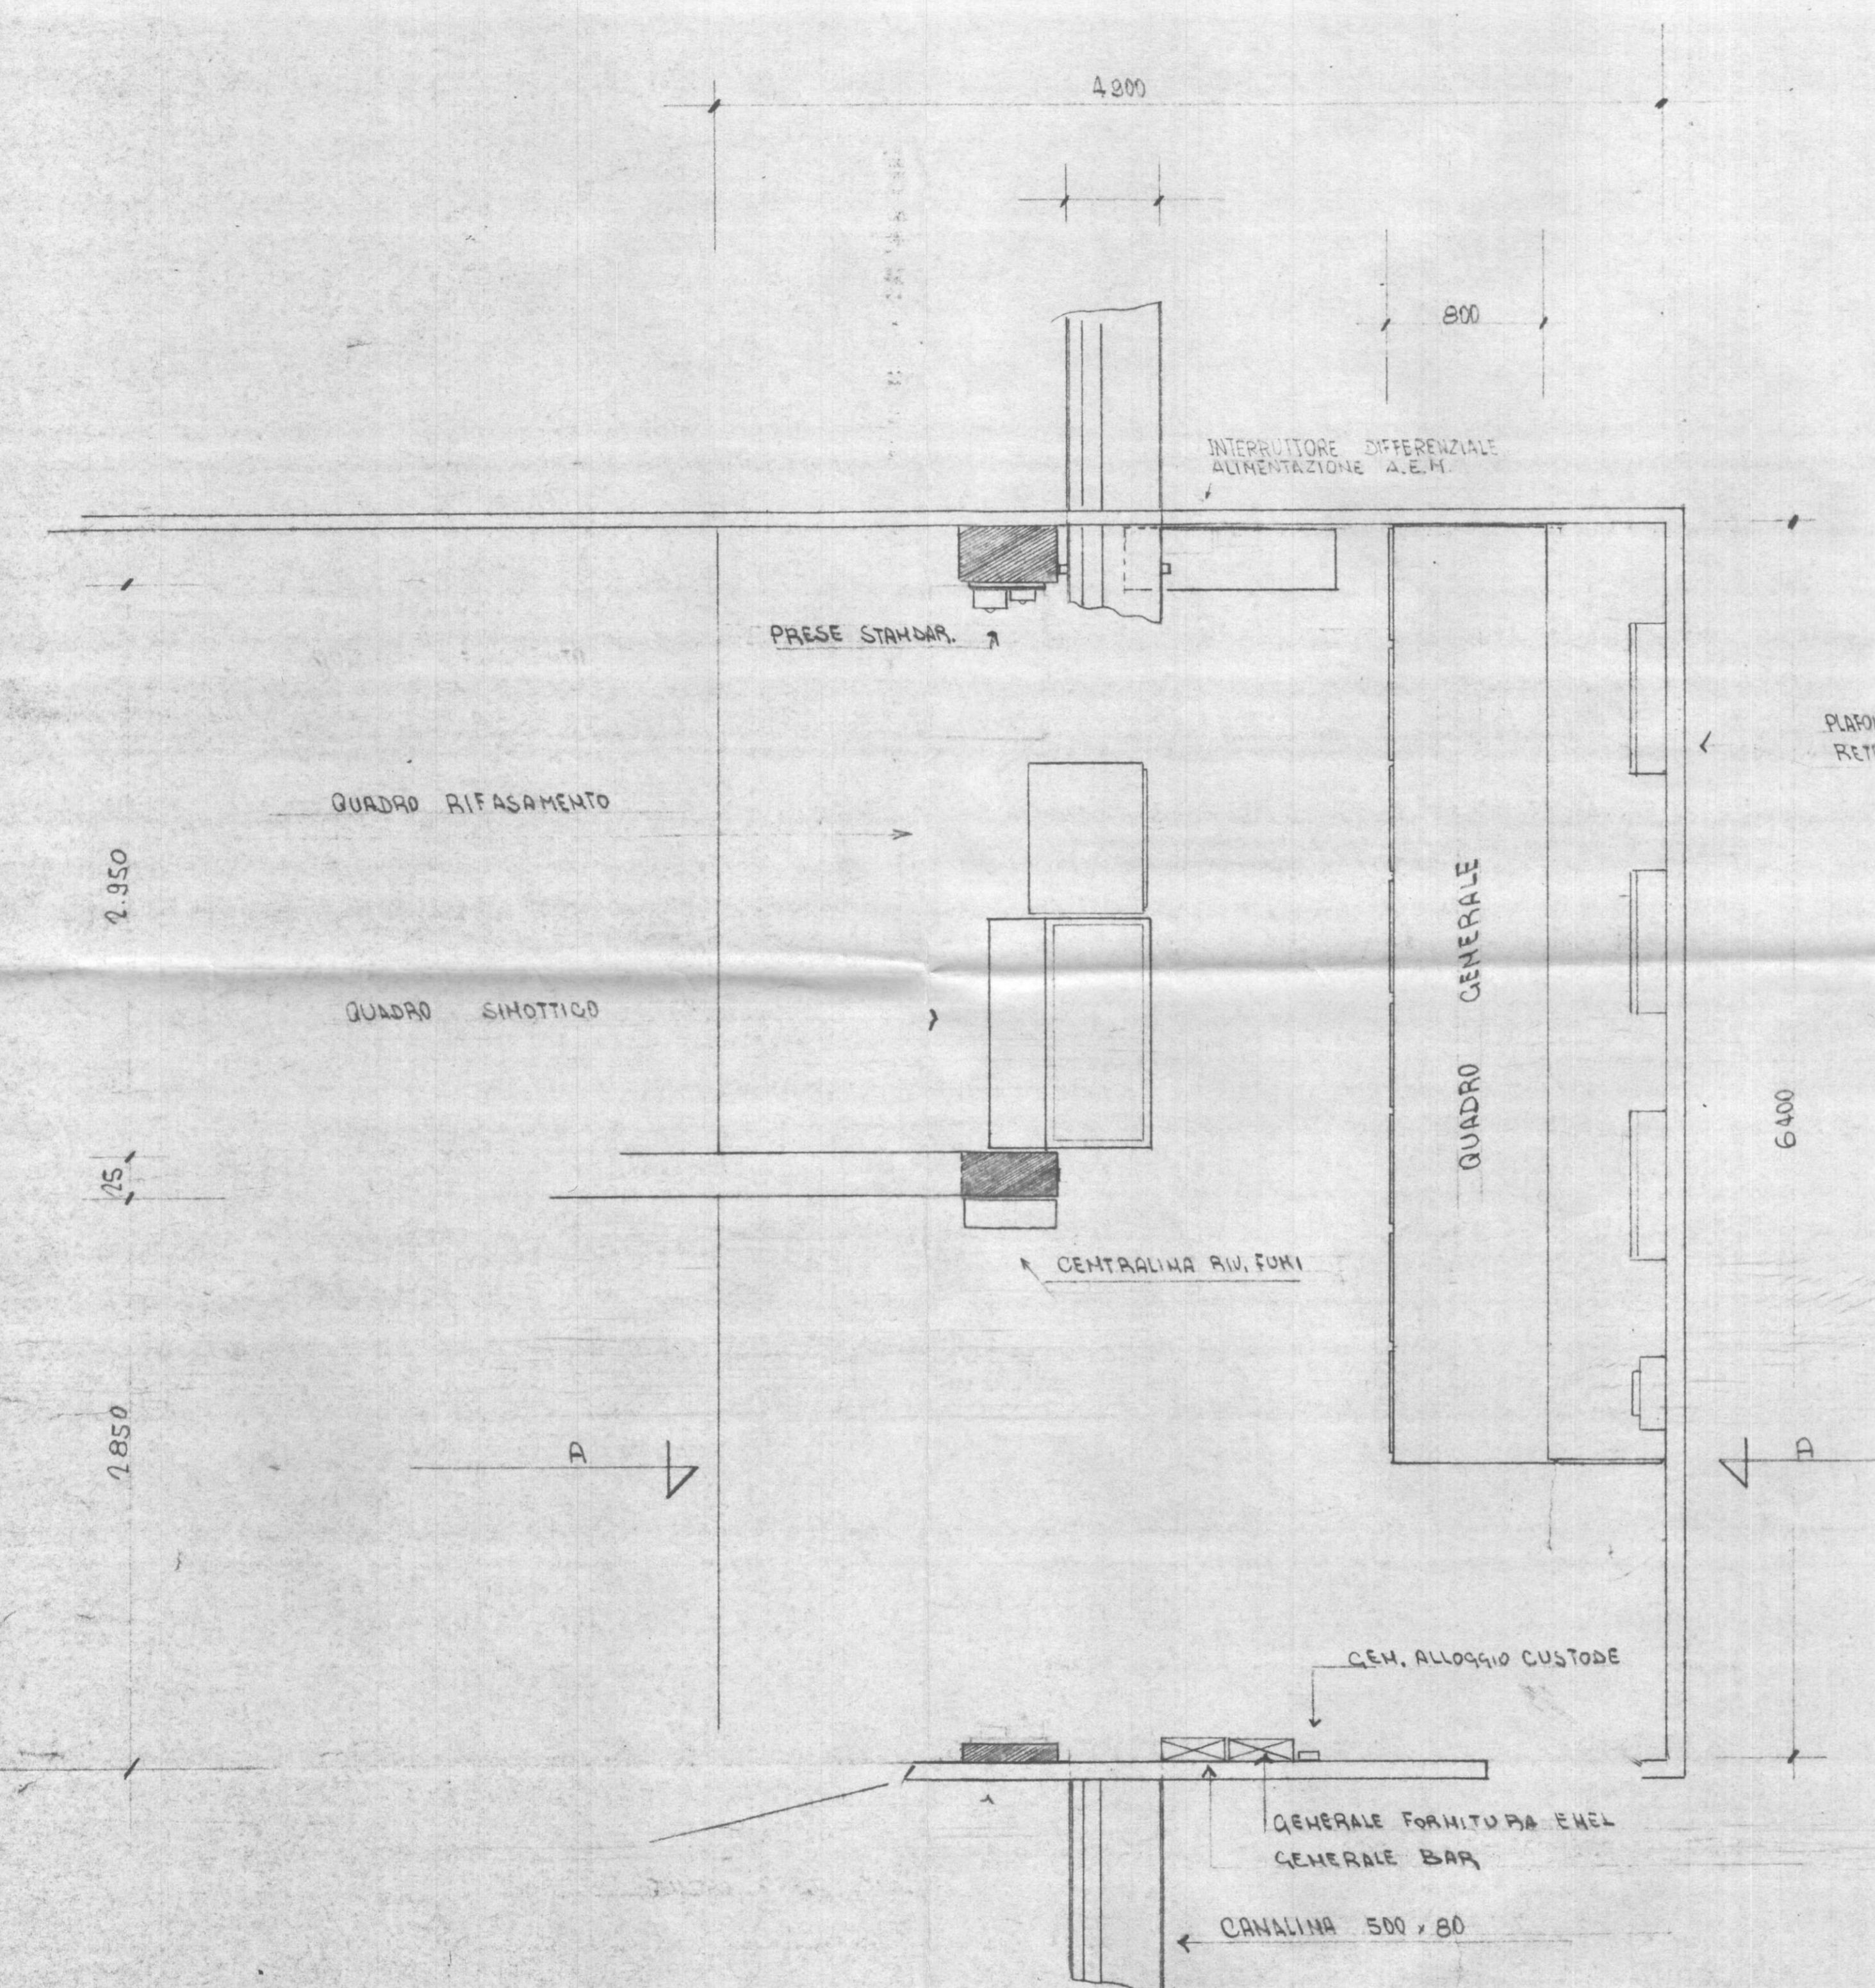

SCALA 1:25

N.B. IL QUADRO ZONA 1 E' PREVISTO NELLA QUADRIOLA DEL CUSTODE. CONSIDERARE EVENTUALE SUA SISTEMAZIONE IN LOCALE QUADRI.

**CITTÀ DI TORINO**  
PALAZZETTO DELLO SPORT  
IMPIANTI ELETTRICI  
CABINA B.T. LOCALE QUADRI  
PIANTA E SEZIONE

Progettazione: AZIENDA ENERGETICA MUNICIPALE

Disegnato	Controllato	Data	Scala	Tavola N°
		11-01-1985	1:25	37
Disegno N°	Aggiornamenti			Visto
83-26-40	a1, a2, a3			

	DESTRO SILVANO TORINO	IMPIANTI ELETTRICI INDUSTRIALI	MODIFICHE
DIS. TORINO	PALAZZETTO DELLO SPORT		DISSEGNO N°
VISTO	RISTRUTTURAZIONE IMPIANTI ELETTRICI		COMM.
VISTO	SISTEMAZIONE LOCALE QUADRI		SCALA 1:25
			DATA 15-11-84