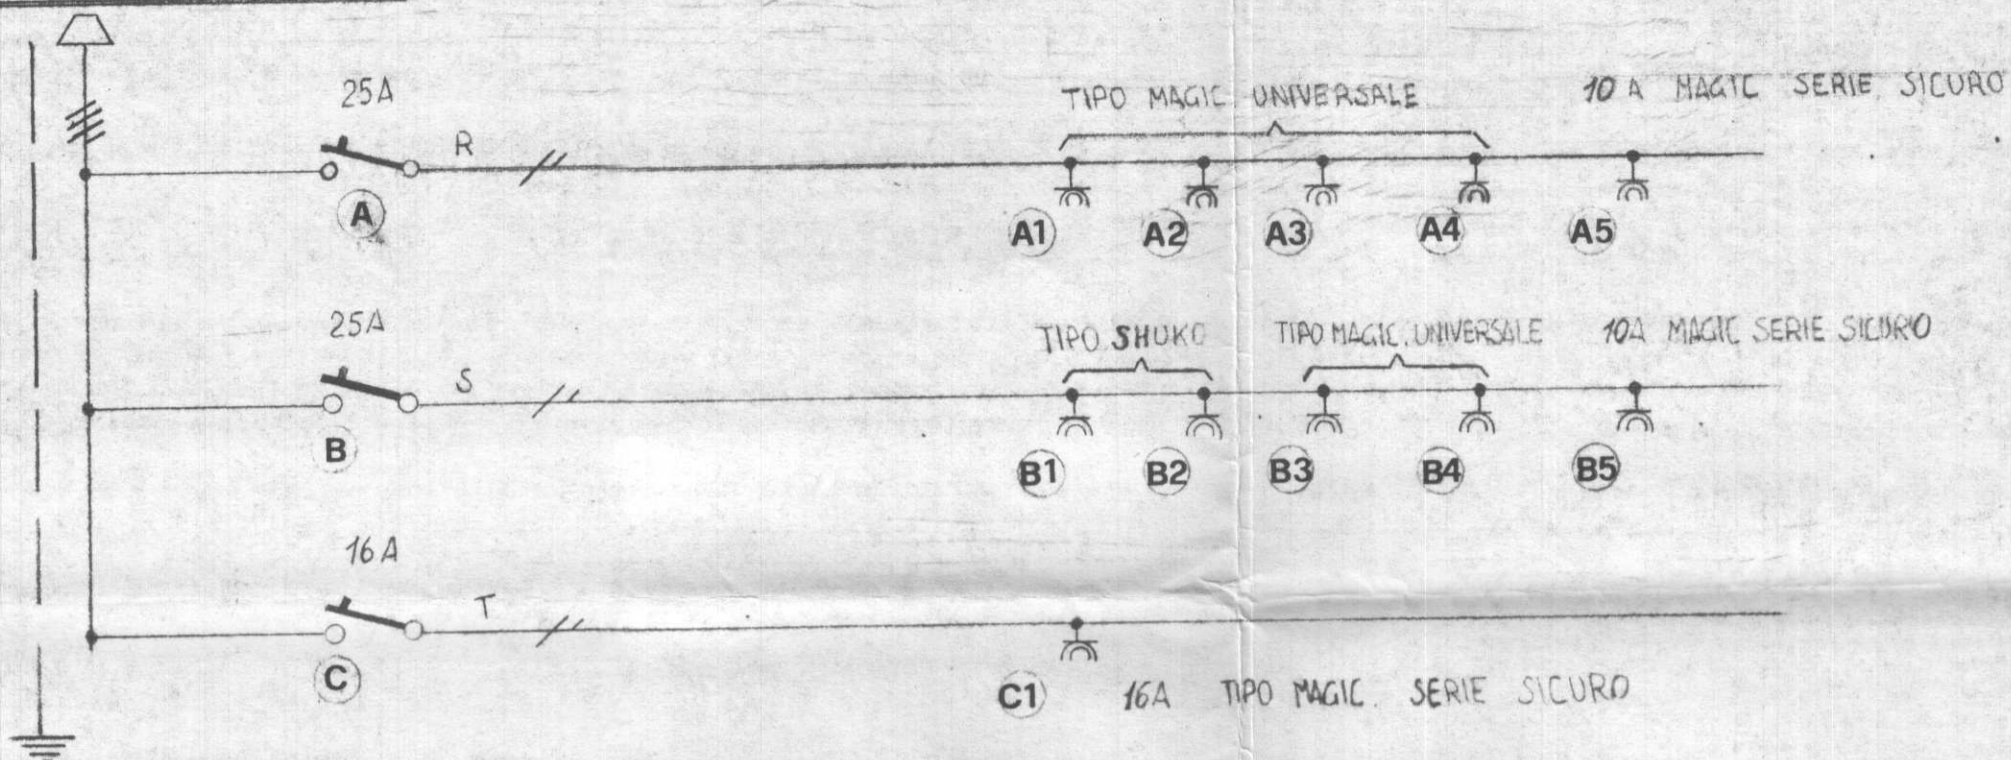

DAL Q.E. GENERALE 4x6 mm²

SCALA 1/2

CITTÀ DI TORINO
PALAZZETTO DELLO SPORT
IMPIANTI ELETTRICI

QUADRO PRESE DI SERVIZIO
ZONA ARENA

Progettazione: AZIENDA ENERGETICA MUNICIPALE

Disegnato	Controllato	Data	Scala	Tavola N°
		11-01-1985		35
Disegno N°	Aggiornamenti			Visto:
83-26-38	a) _____ b) _____	c) _____ d) _____ e) _____	f) _____ g) _____ h) _____	

		DESTRO SILVANO TORINO	IMPIANTI ELETTRICI INDUSTRIALI	MODIFICHE
DIS:	PALAZZETTO DELLO SPORT.			DISEGNO N°
VISTO	RISTABILIMENTO IMPIANTI ELETTRICI.			COMM.
VISTO	QUADRETTO PRESE DI SERVIZIO			SCALA
	ARENA.			DATA