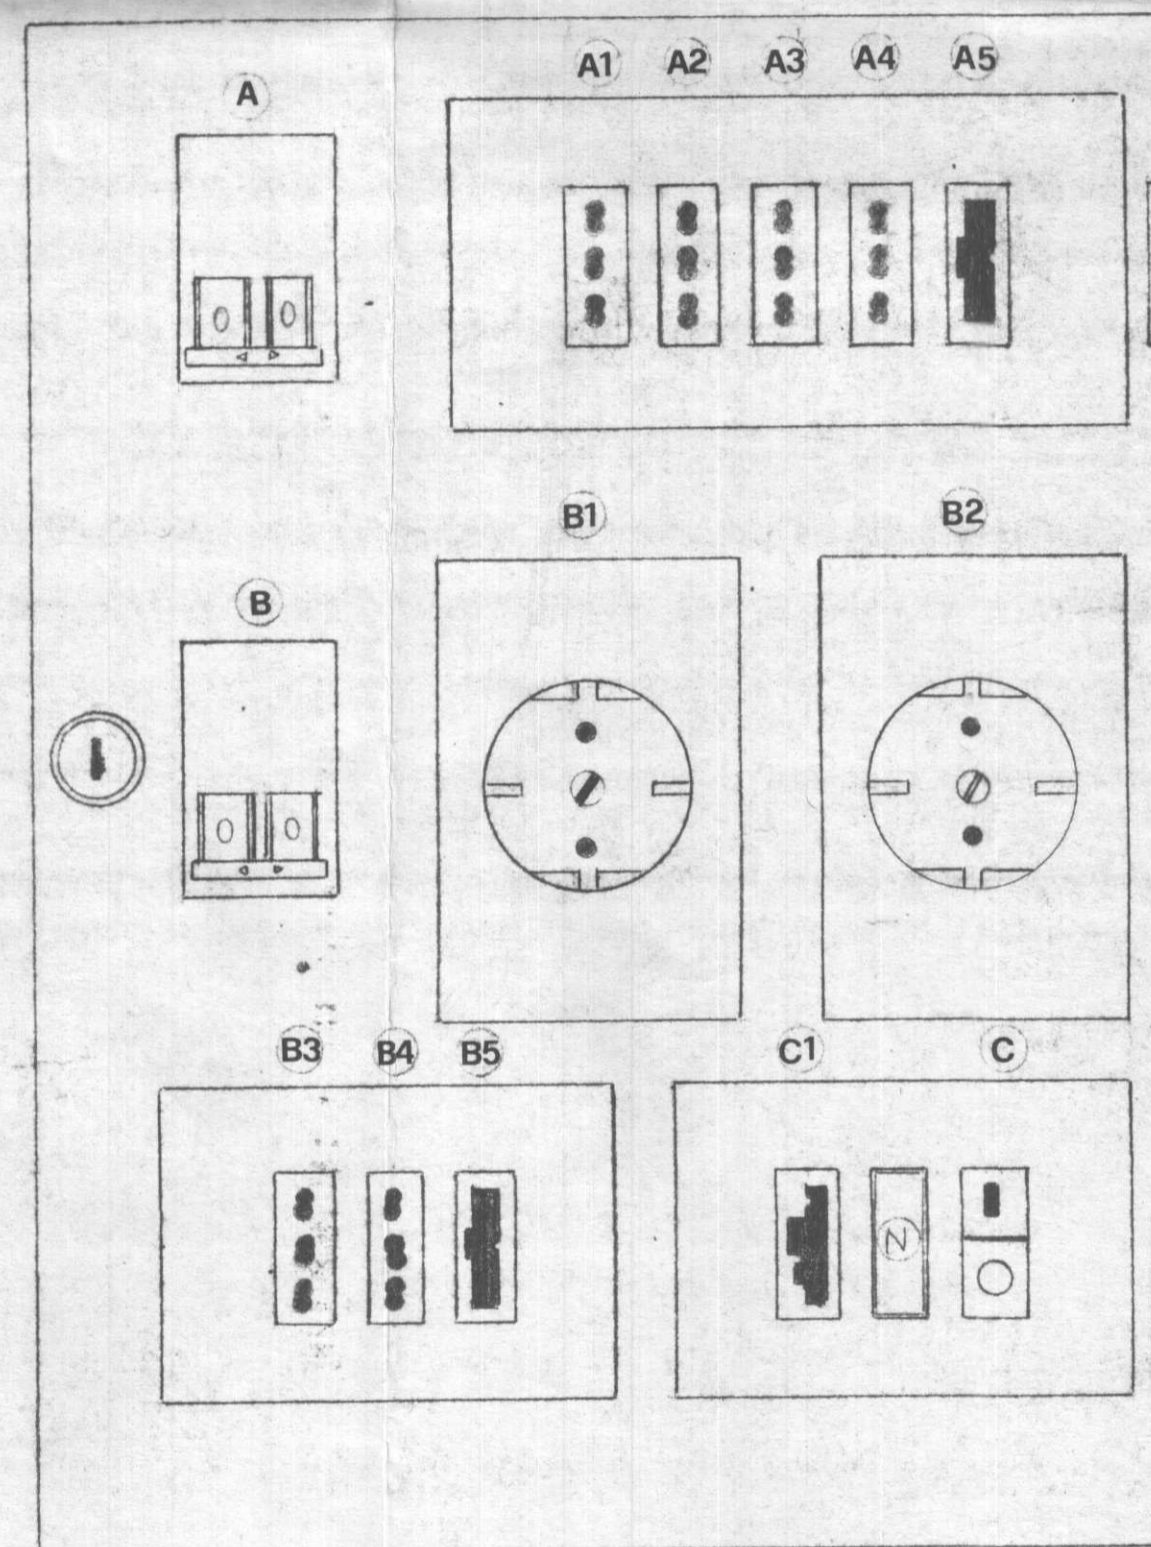

DAL Q.E. GENERALE 4x6 mm²

SCALA 1/2

CITTÀ DI TORINO
PALAZZETTO DELLO SPORT
IMPIANTI ELETTRICI

QUADRO PRESE DI SERVIZIO
ZONA ARENA

Progettazione: AZIENDA ENERGETICA MUNICIPALE

Disegnato	Controllato	Data	Scala	Tavola N°
		11-01-1985		35
Disegno N°	Aggiornamenti			Visto:
83-26-38	a) _____ b) _____	c) _____ d) _____ e) _____	f) _____ g) _____ h) _____	

		DESTRO SILVANO TORINO	IMPIANTI ELETTRICI INDUSTRIALI	MODIFICHE
DIS:	PALAZZETTO DELLO SPORT.			DISEGNO N°
VISTO	RISTABILIMENTO IMPIANTI ELETTRICI.			COMM.
VISTO	QUADRETTO PRESE DI SERVIZIO			SCALA
	ARENA.			DATA