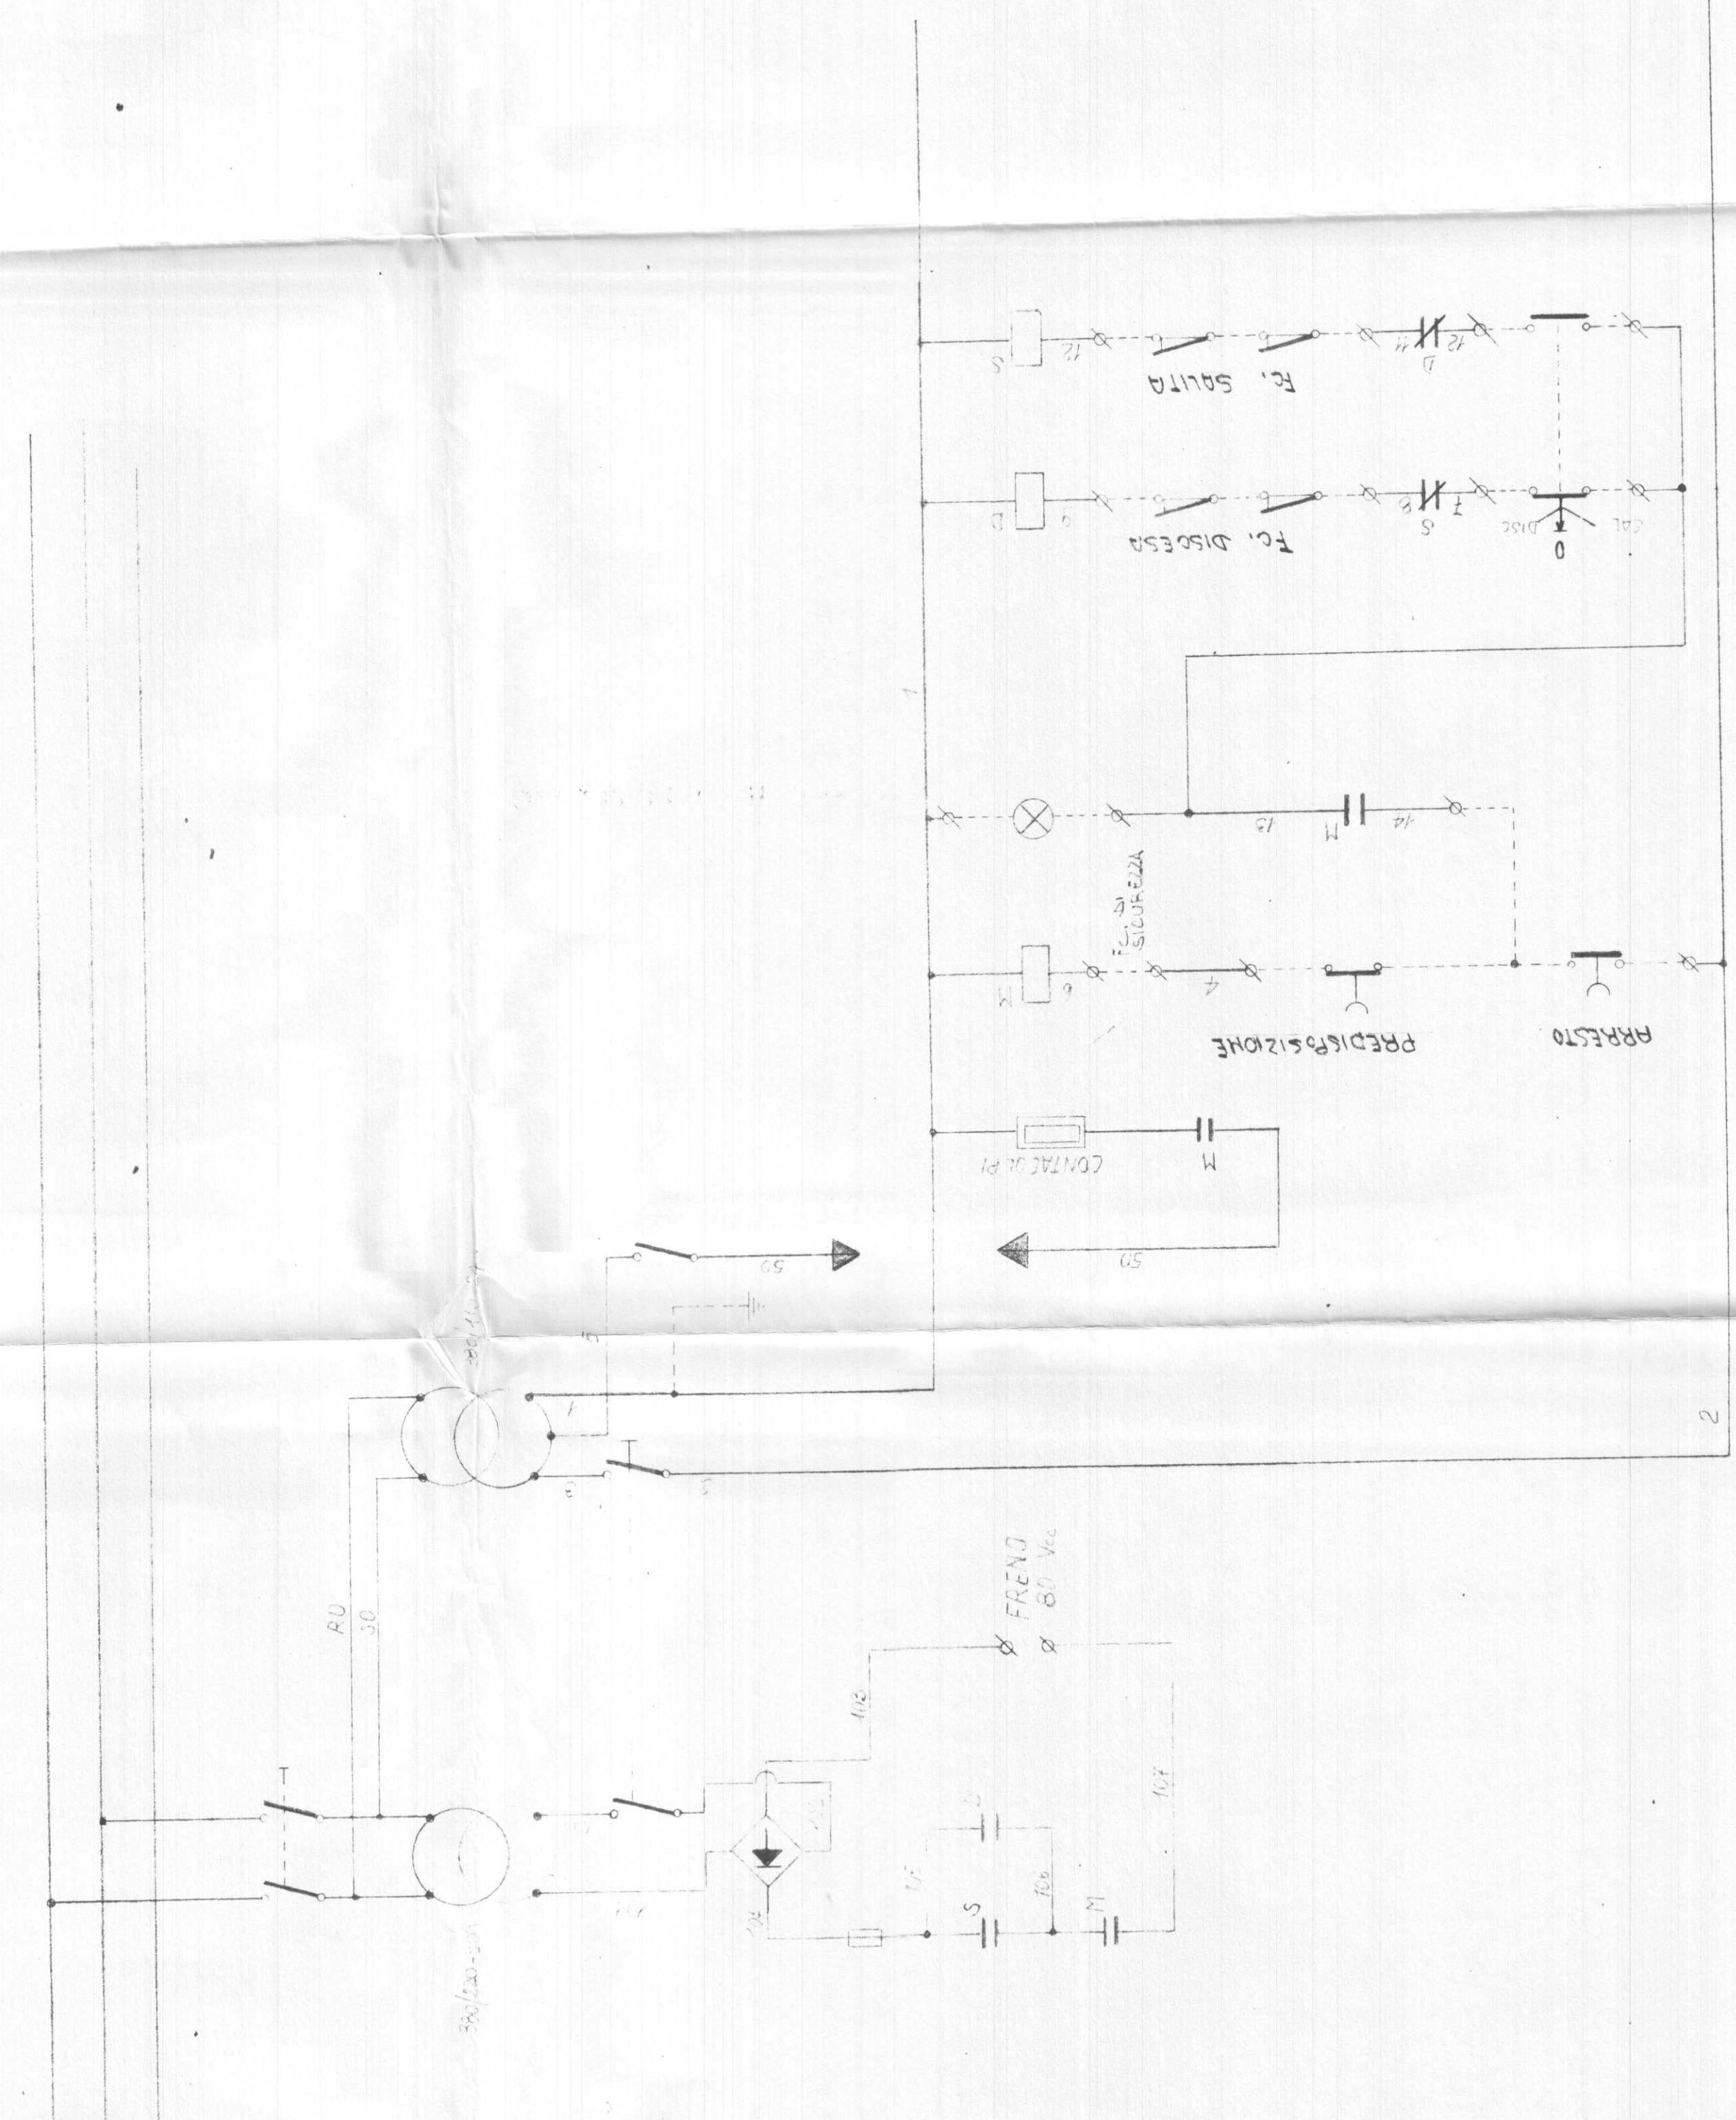

DAL QUADRO GENERALE
 SOTTO AL INTERUTTORE
 POL. LL-E

MOTORE ARGANO DI
 MOVIMENTAZIONE TABELLONE RING.

CITTÀ DI TORINO
PALAZZETTO DELLO SPORT
 IMPIANTI ELETTRICI
 ILLUMINAZIONE RING
 QUADRO ARGANO
 SCHEMA ELETTRICO

Progettazione: AZIENDA ENERGETICA MUNICIPALE

| | | | | |
|------------|----------------|--------|-------|-----------|
| Disegnato | Controllato | Data | Scala | Tavola N° |
| | | 4/1/95 | | 27 |
| Disegno N° | Aggiornamenti | | | Visto: |
| 83-26-37 | a) b) c) d) e) | | | |

| | |
|-----------------------|---|
| DIS. P. S. | IMPIANTI ELETTRICI INDUSTRIALI |
| DESTRO SILVANO TORINO | |
| VISTO | PALAZZETTO DELLO SPORT |
| VISTO | REALIZZAZIONE IMPIANTI ELETTRICI QUADRO COMANDO ARGANO RING |
| DATA 15/1/95 | SCHEMA ELETTRICO FUNZIONALE |