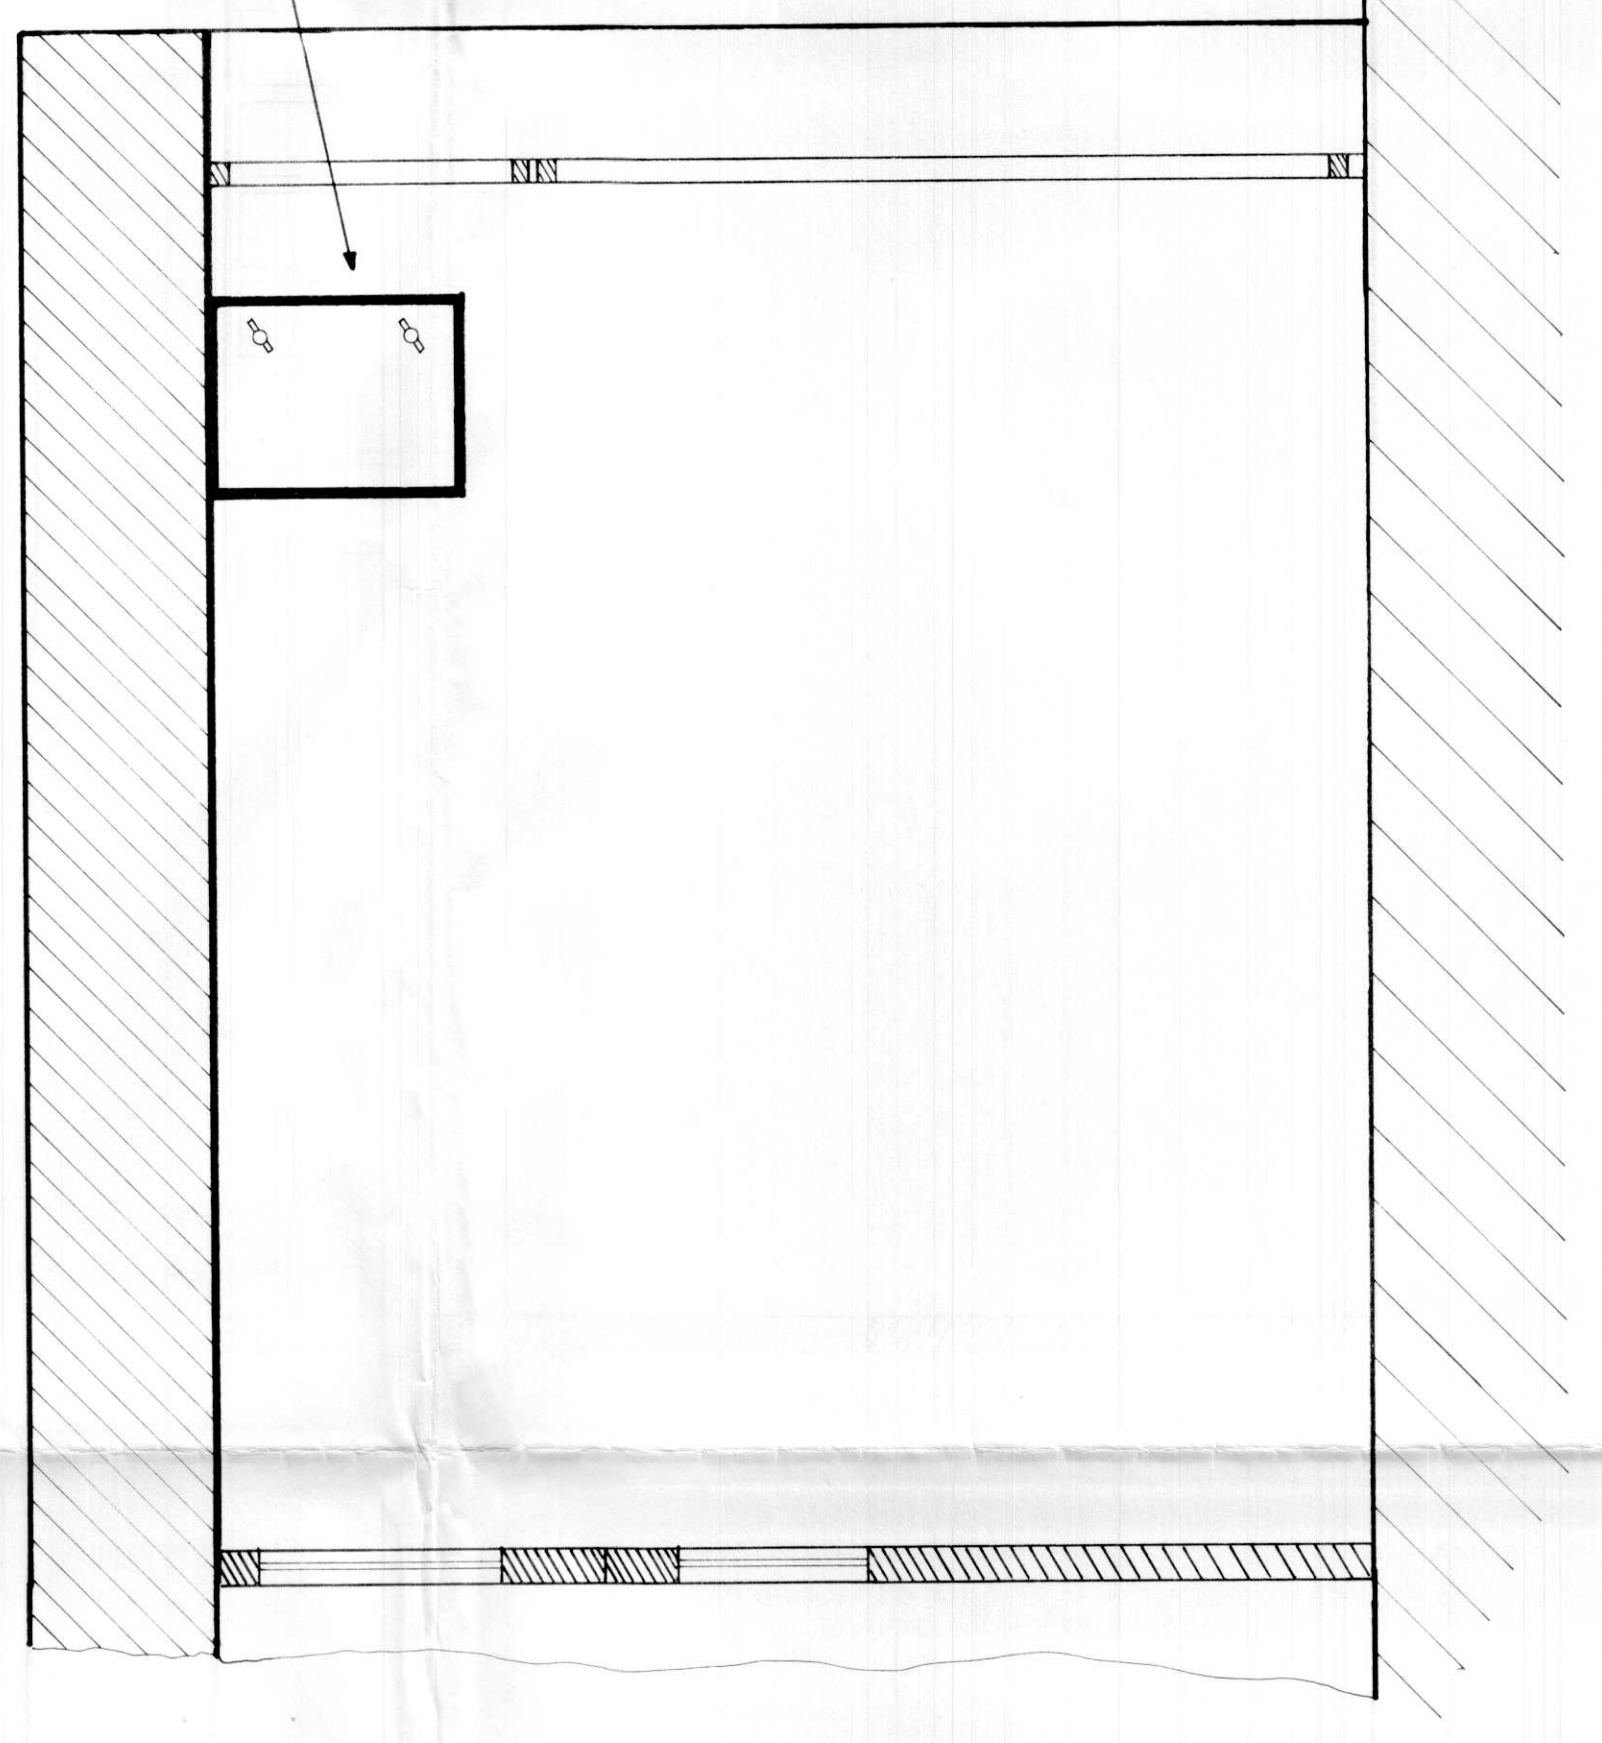

SEZ. A-A

Posizione armadio Tecnocable linea elettrica

INGRESSO N° 6

SEZ. A-A

Corridoio

PIANTA

Locale adiacente

Locale adiacente

Posizione armadio Tecnocable linea elettrica

Area estera

CITTÀ DI TORINO		BIB. N°
UFFICIO TECNICO LL. PP. - RIP. XIX I.E.I.	SCALA - 1:20	
PALASPORT - INGRESSO N° 6 - POSIZIONE ARMADIO TECA	DATA - 5-10-1989	
BIS - 2° piano Quadrilatero	PROG.	INT. 7/8
		PRE. CR. 1/2/89/10/89