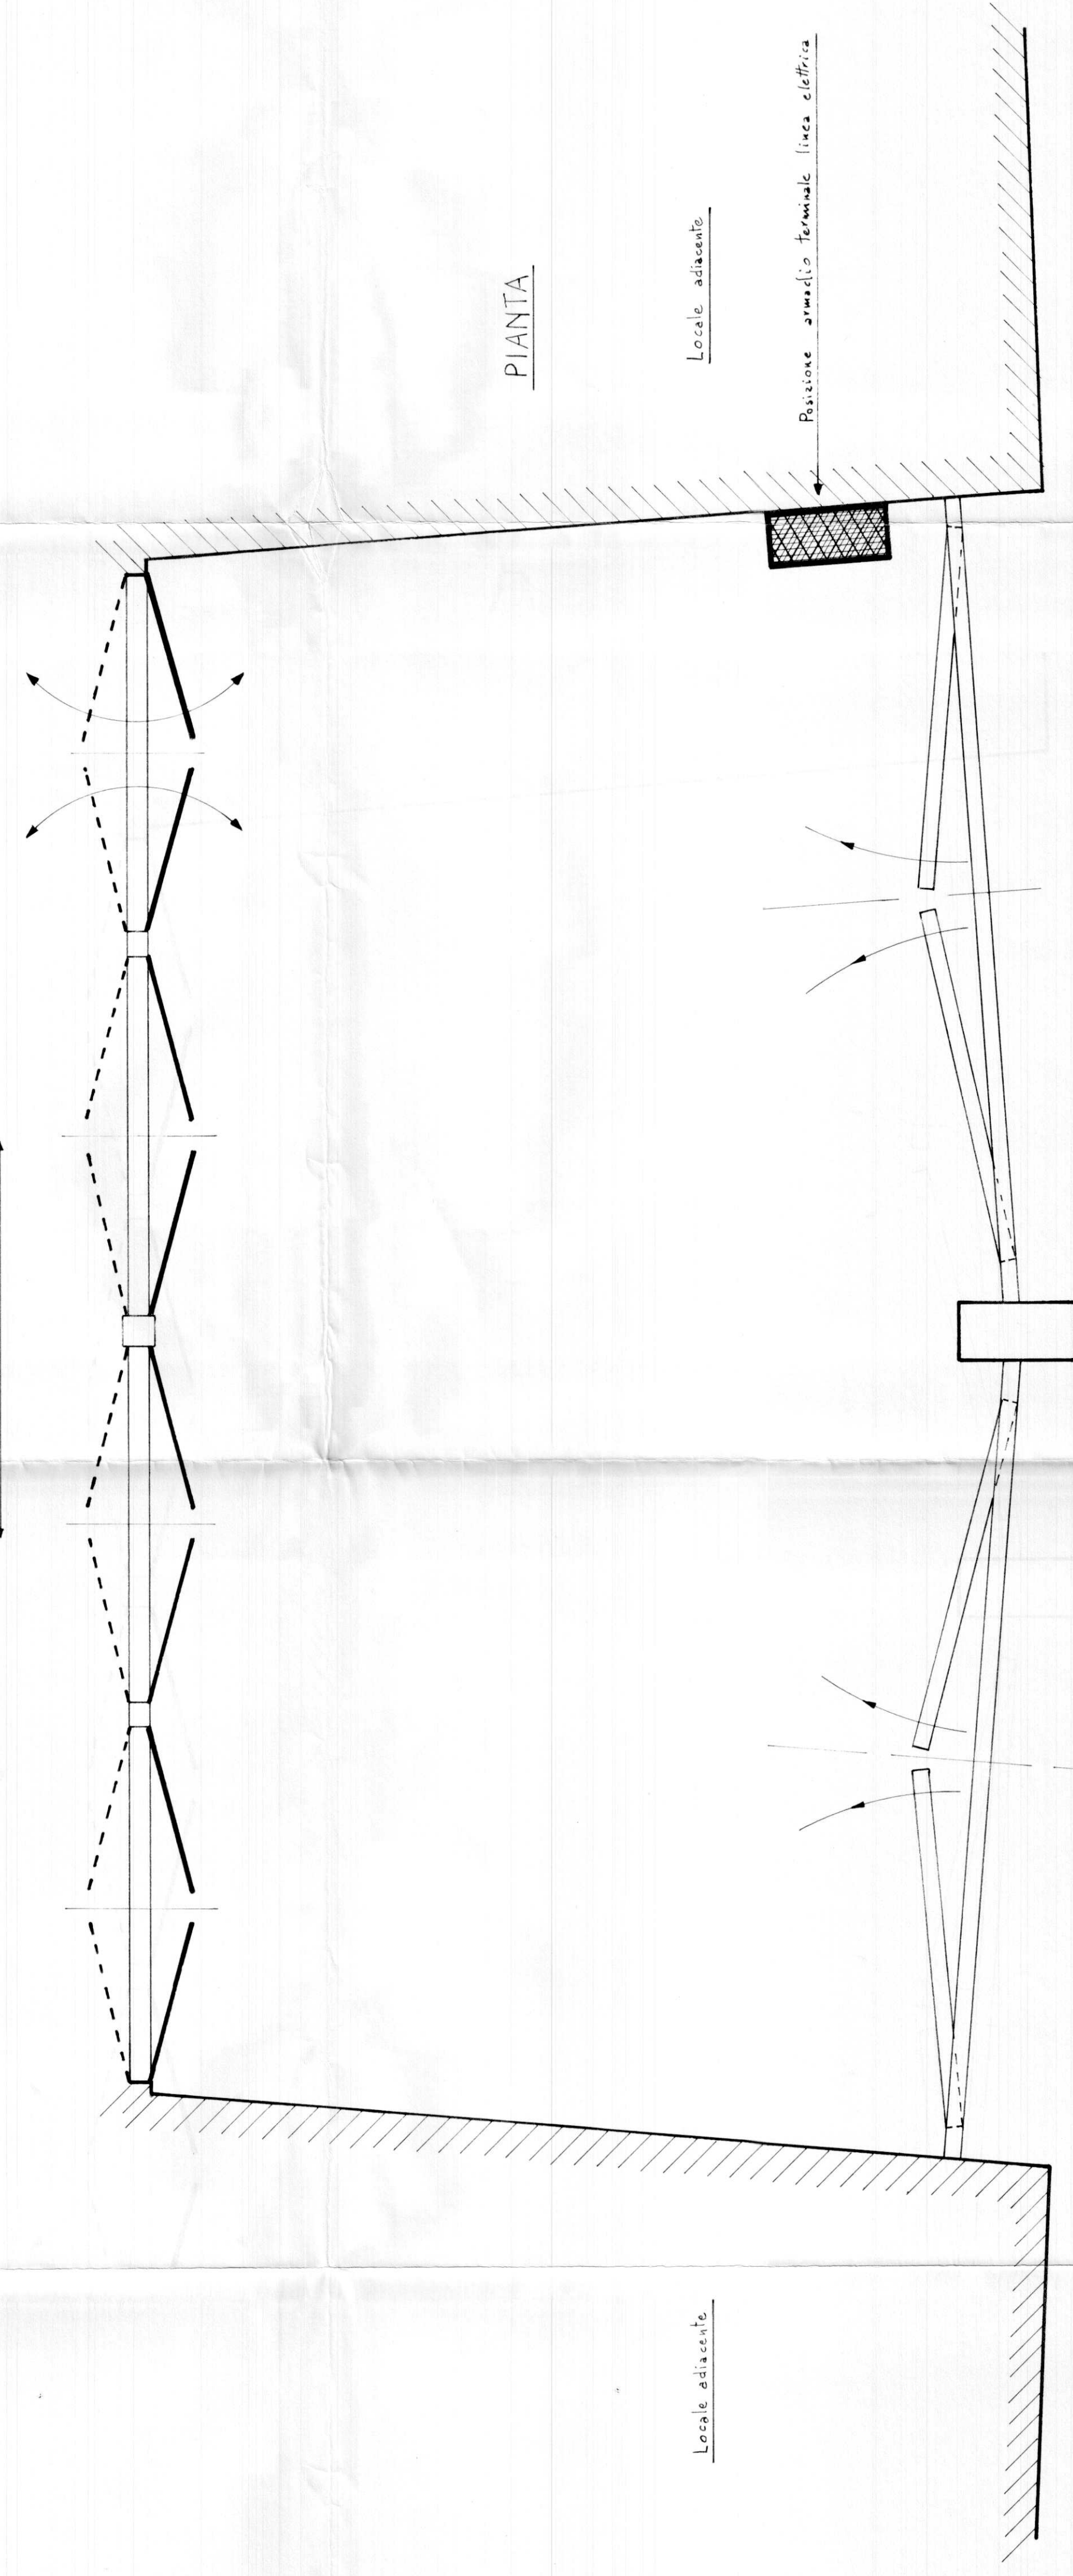

SEZ. A-A

Posizione armadio Tecnocable linea elettrica

INGRESSO N° 6

SEZ. A-A

Corridoio

PIANTA

Locale adiacente

Locale adiacente

Posizione armadio Tecnocable linea elettrica

Area estera

CITTÀ DI TORINO		BIB. N°
UFFICIO TECNICO LL. PP. - RIP. XIX I.E.I.	SCALA - 1:20	
PALASPORT - INGRESSO N° 6 - POSIZIONE ARMADIO TECA	DATA - 5-10-1989	
BIS - 2° piano Quadrilatero	PROG.	INT. 7/8
		PRE. CR. 1/2/89/10/89