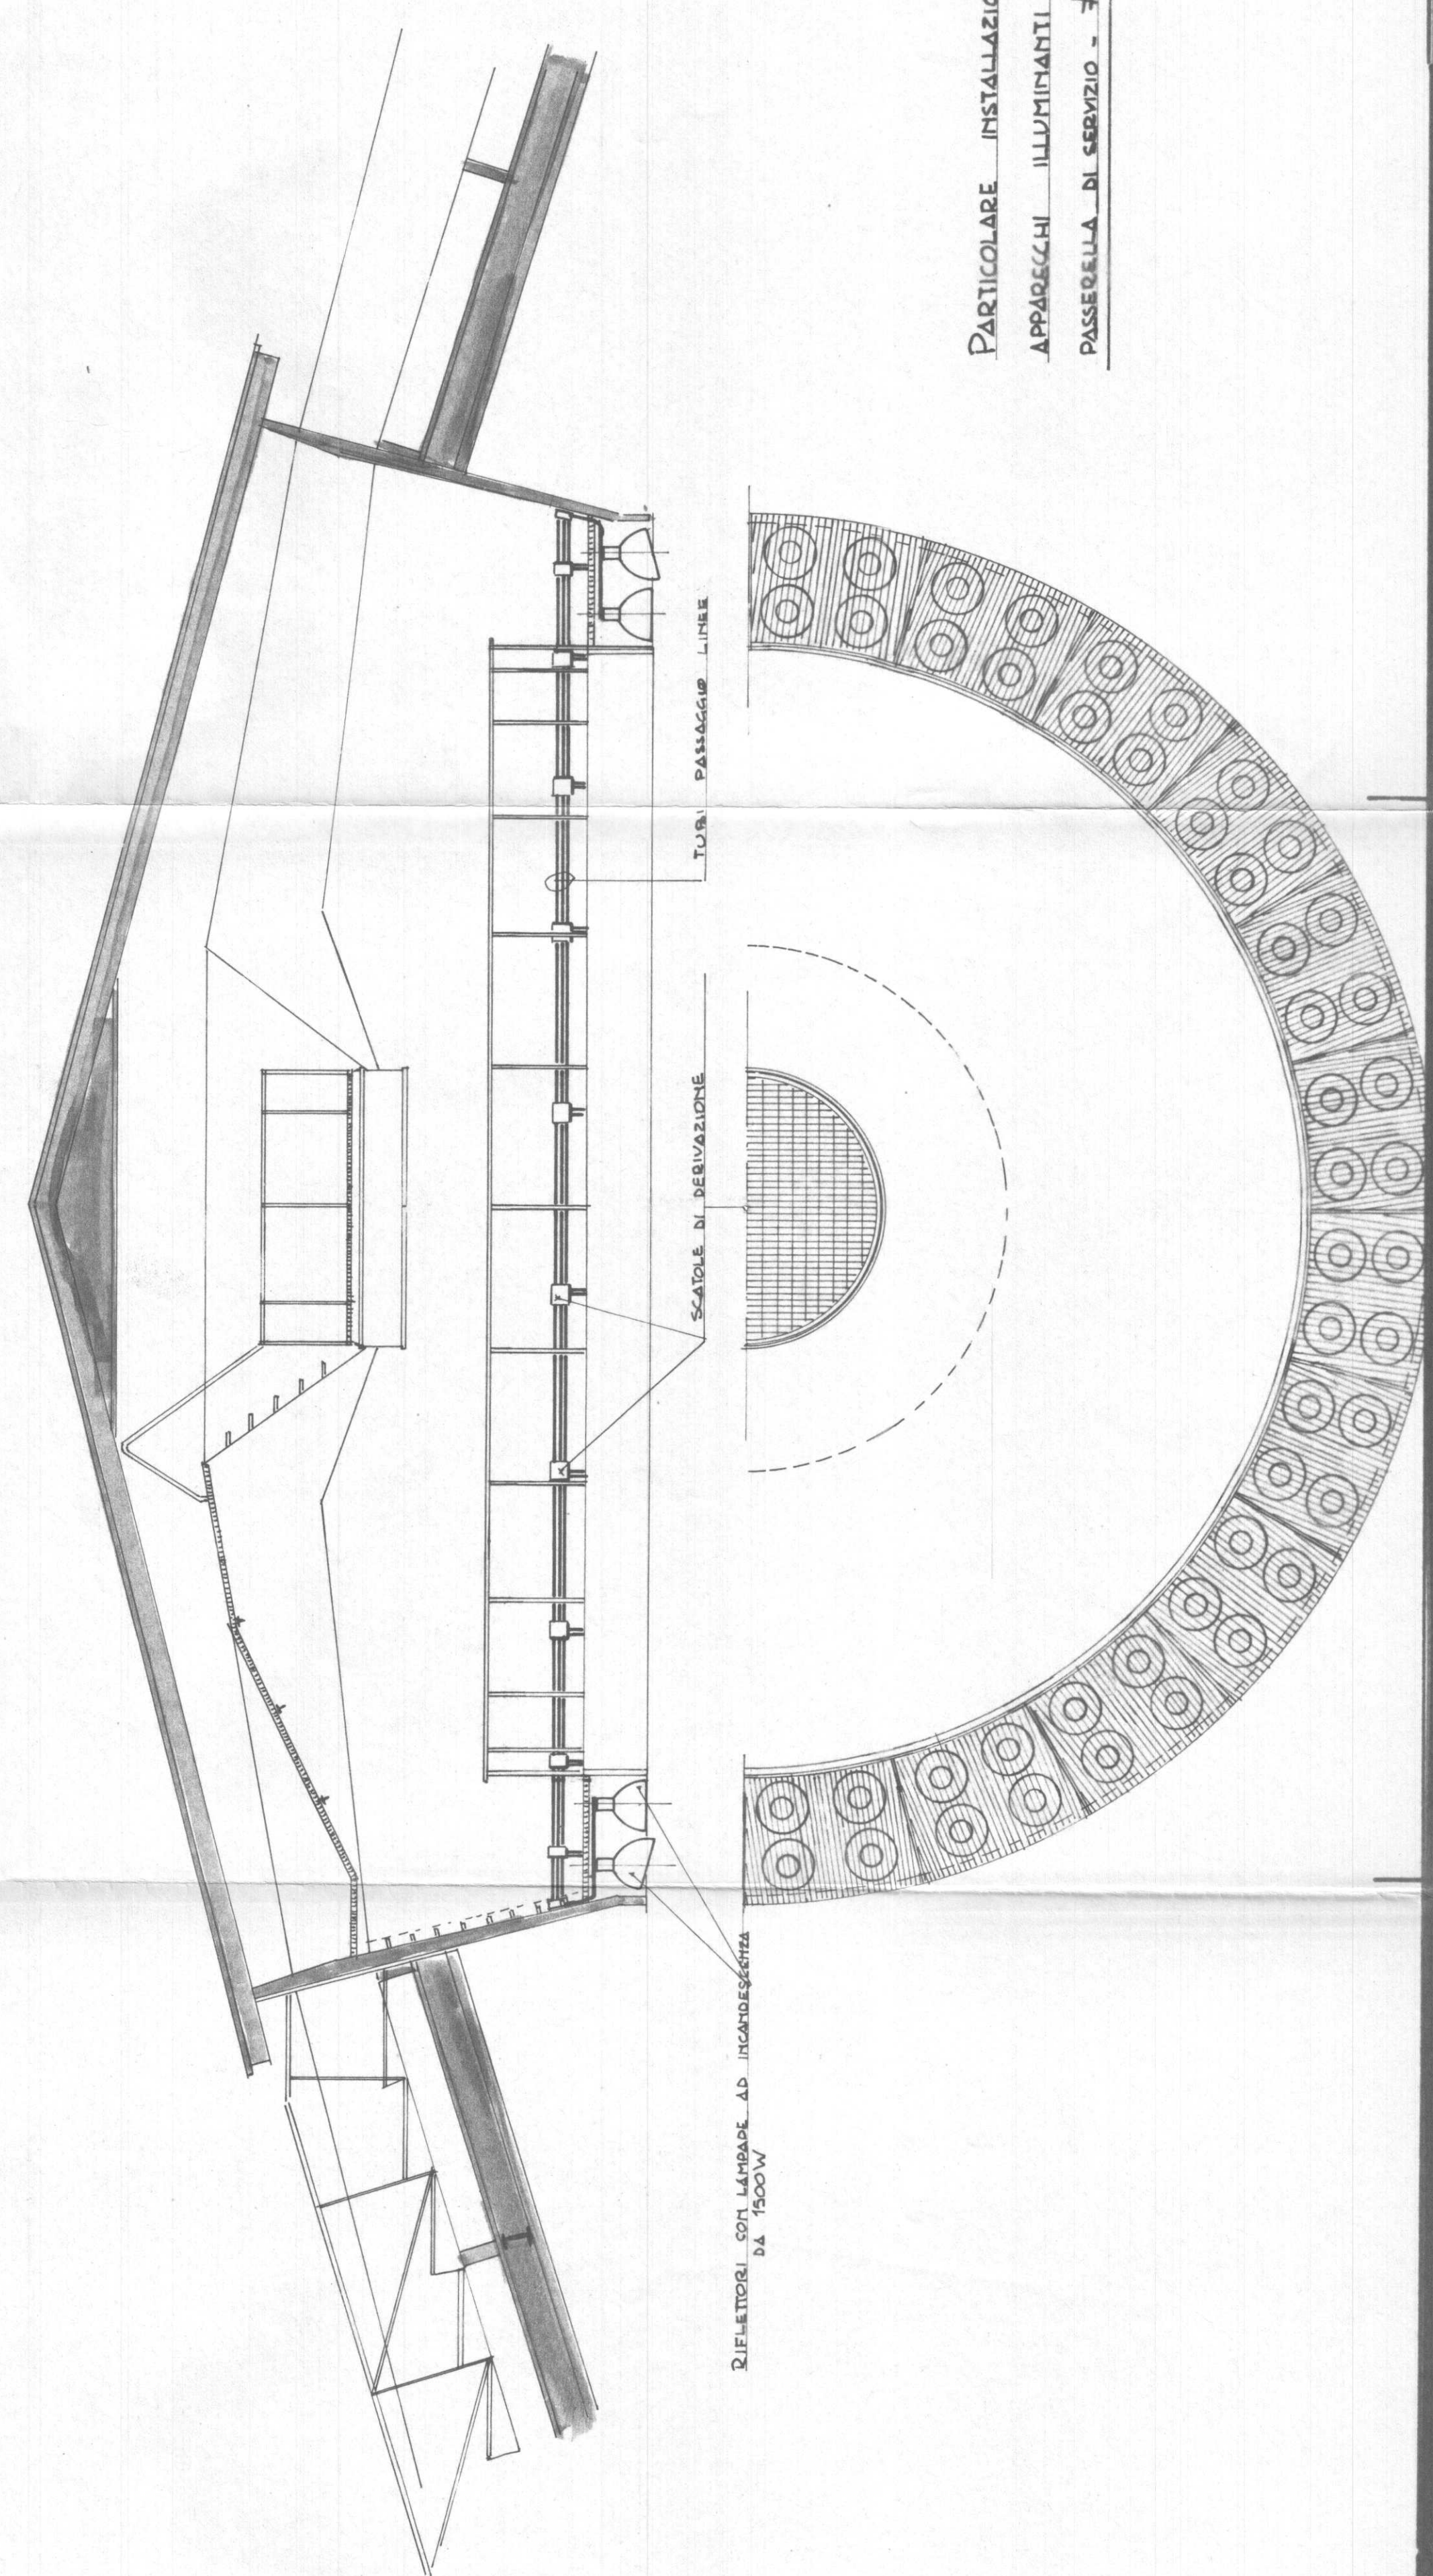

SEZIONE DEL PALAZZO - SCALA 1:100

PARTICOLARE INSTALLAZIONE APPARECCHI ILLUMINANTI NELLA PASSEGGIA DI SERVIZIO - # 1:50

M. P. S. 10/10/1960 P. S.

248 648 28/1/60

ITALIA '61

PALAZZO DELLO SPORT

IMPIANTO. LUCE. SEZIONI

1:100

1:50

11 070