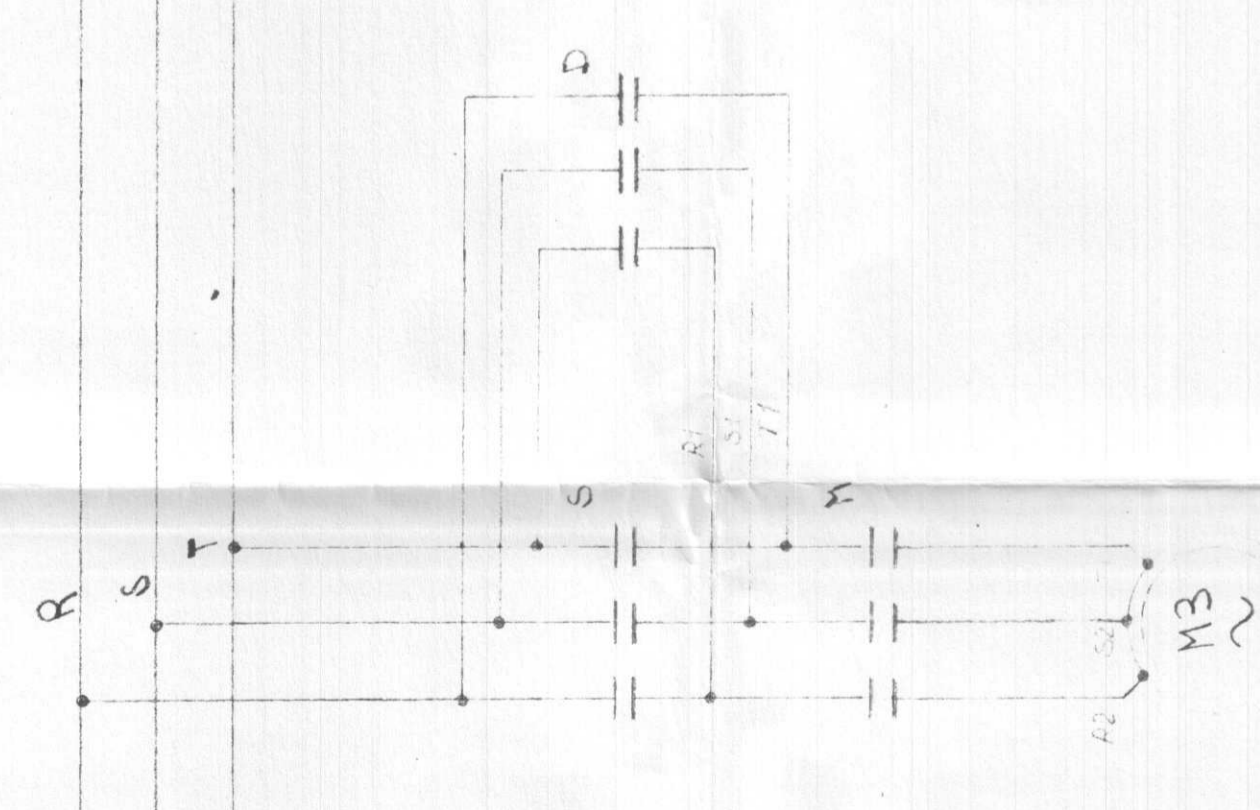

DAL QUADRO GENERALE  
 LOTTESO ALL'INTERUTTORE  
 P.O. 12.2

MOTORE ARGANO DI  
 MOVIMENTAZIONE TABELLONE RING.

**CITTÀ DI TORINO**  
 PALAZZETTO DELLO SPORT  
 IMPIANTI ELETTRICI  
 ILLUMINAZIONE RING  
 QUADRO ARGANO  
 SCHEMA ELETTRICO

**Progettazione: AZIENDA ENERGETICA MUNICIPALE**

Disegnato	Controllato	Data	Scala	Tavola N°
		11/1/85		27
Disegno N°	Aggiornamenti			Visto:
83-26-37	a) b) c) d) e) f) g) h) i) j) k) l) m) n) o) p) q) r) s) t) u) v) w) x) y) z)			

DIS. P. [Logo]	DESTRO SILVANO	IMPIANTI ELETTRICI INDUSTRIALI	MODIFICHE
	TORINO		DISEGNO N°
VISTO	PALAZZETTO DELLO SPORT		COMM.
VISTO	REALIZZAZIONE IMPIANTI ELETTRICI		
	QUADRO COMANDO ARGANO RING.		SCALA
	SCHEMA ELETTRICO FUNZIONALE		DATA 15.11.85