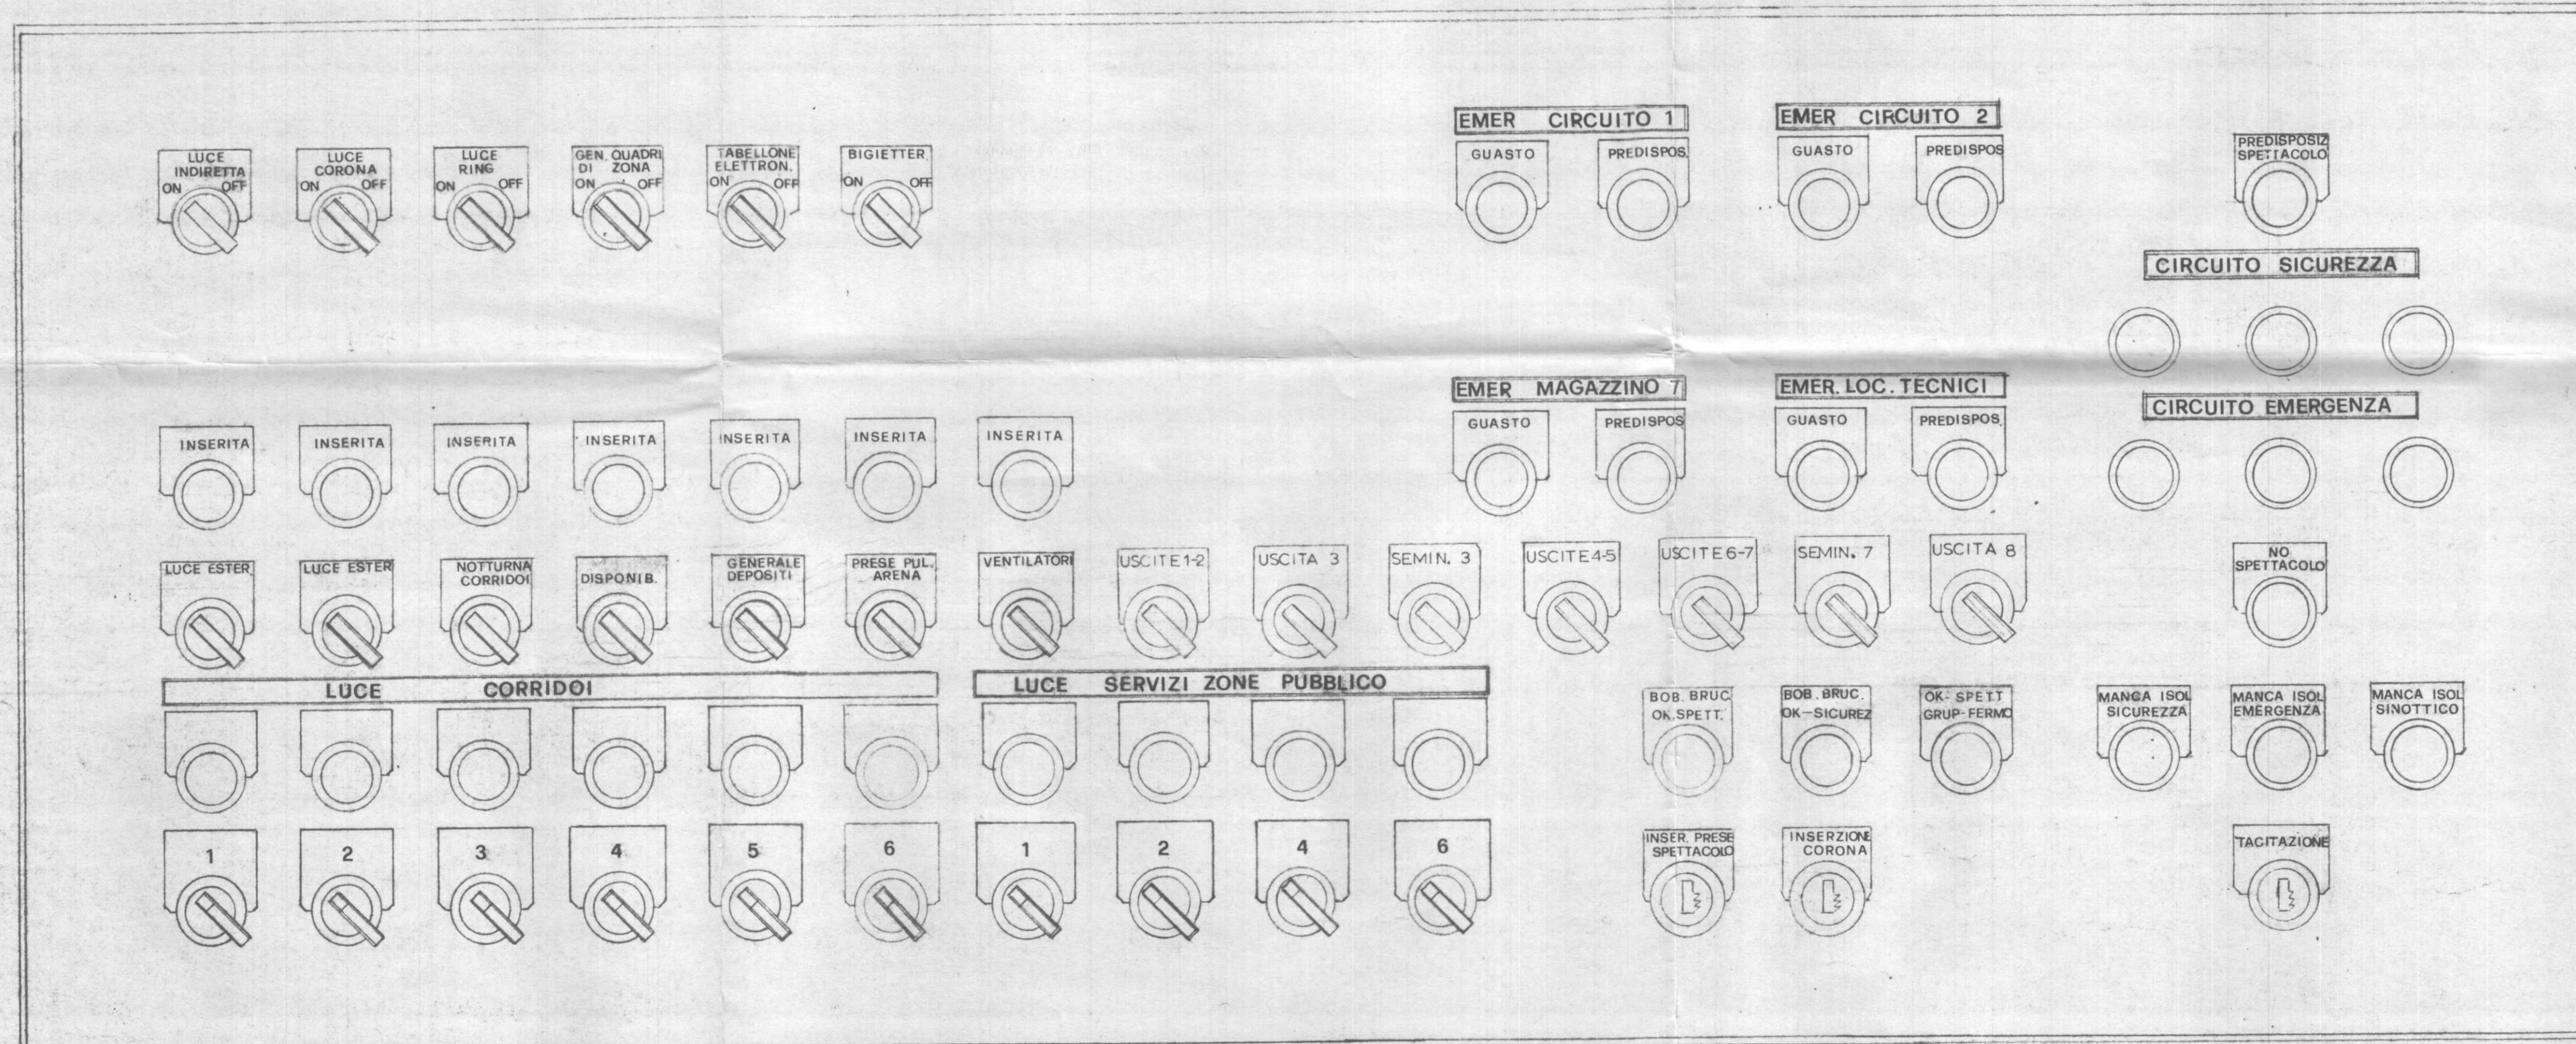

CITTÀ DI TORINO
PALAZZETTO DELLO SPORT
 IMPIANTI ELETTRICI
 QUADRO SINOTTICO
 PLANCIA

Progettazione: AZIENDA ENERGETICA MUNICIPALE

Disegnato	Controllato	Data	Scala	Tavola N°
		11-01-1985	1:2	18
Disegno N°	Aggiornamenti	c1	f1	Visto:
83-26-31	a) 20-02-86	d1	g1	
	b)	e1	h1	

	DESTRO SILVANO TORINO	IMPIANTI ELETTRICI INDUSTRIALI	INDICE
	DIS: <i>Palazzo</i>	<i>PALAZZETTO DELLO SPORT</i>	DIREZIONE
	VISTO	<i>QUADRO SINOTTICO</i>	COMM.
	VISTO	<i>PLANCIA DI COMANDO</i>	SCALA <i>1:2</i>
			DATA <i>20/5/84</i>