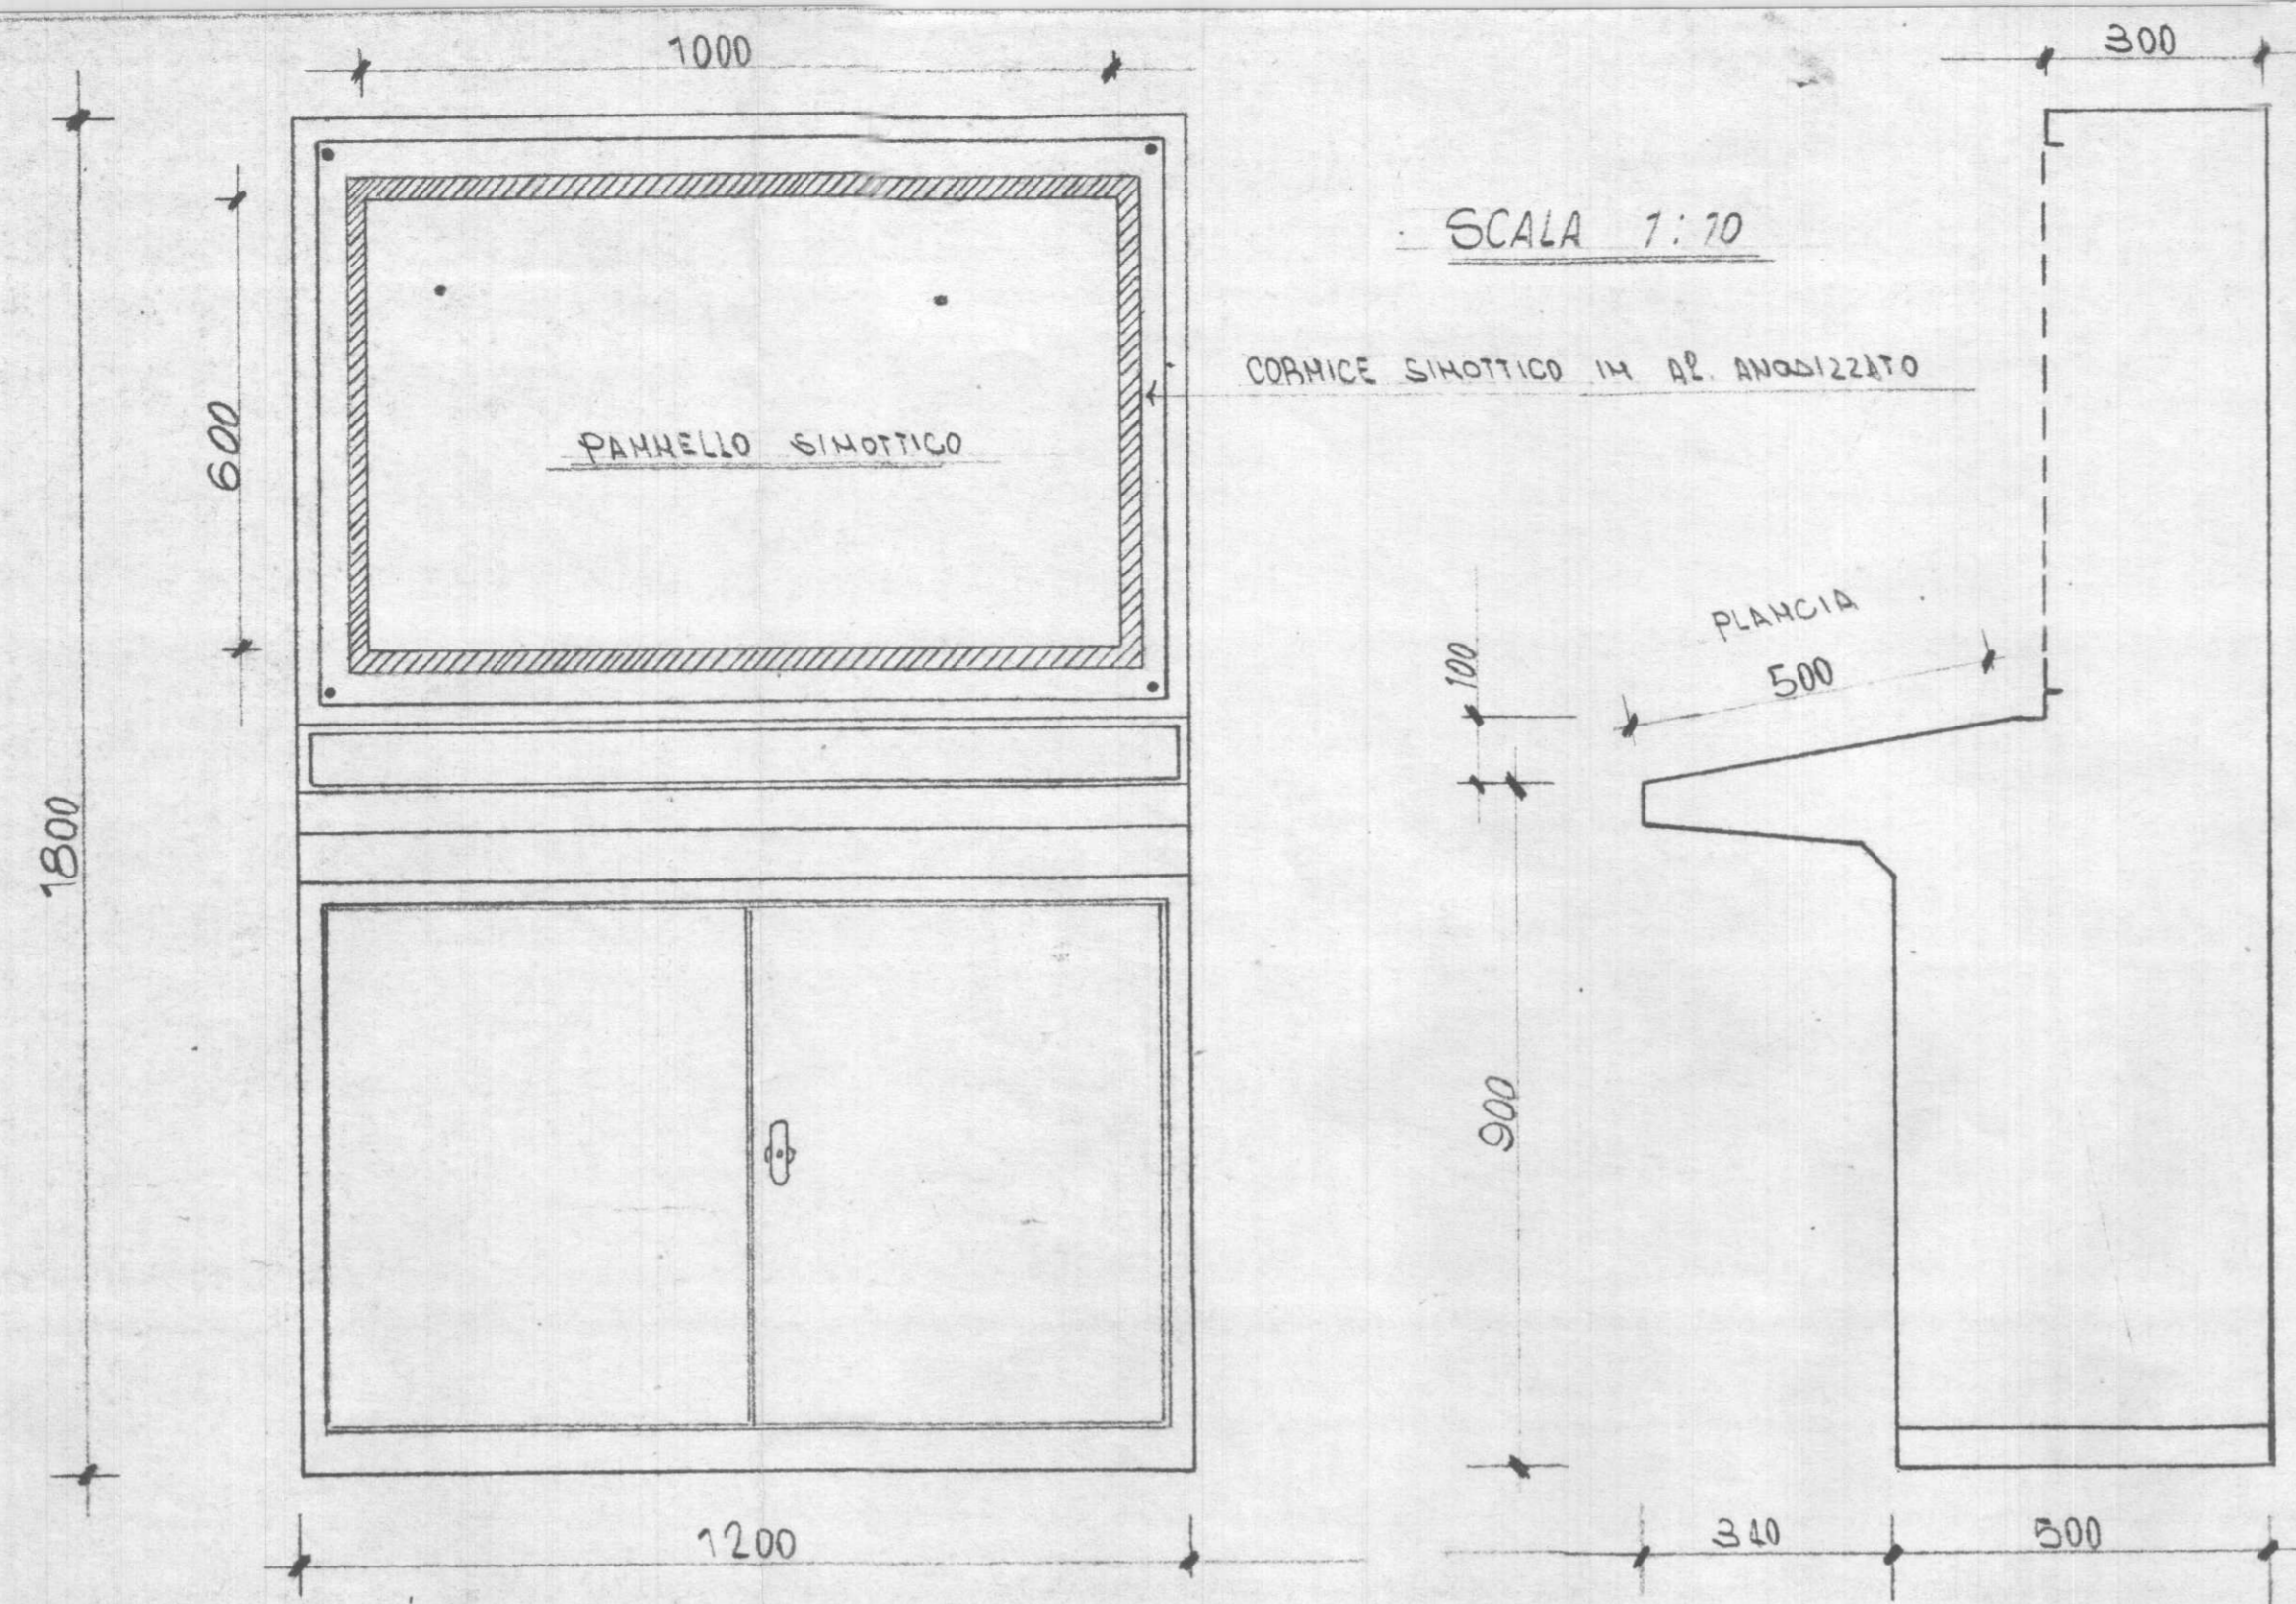

CITTÀ DI TORINO
PALAZZETTO DELLO SPORT
 IMPIANTI ELETTRICI
 QUADRO SINOTTICO
 PLANCIA

Progettazione: AZIENDA ENERGETICA MUNICIPALE

Disegnato	Controllato	Data	Scala	Tavola N°
		11-01-1985	1:2	18
Disegno N°	Aggiornamenti	c1	f1	Visto:
83-26-31	a) 20-02-86	d1	g1	
	b)	e1	h1	

	DESTRO SILVANO TORINO	IMPIANTI ELETTRICI INDUSTRIALI	INDICE
	DIS: <i>Palazzo</i>	<i>PALAZZETTO DELLO SPORT</i>	DIREZIONE
	VISTO	<i>QUADRO SINOTTICO</i>	COMM.
	VISTO	<i>PLANCIA DI COMANDO</i>	SCALA <i>1:2</i>
			DATA <i>20/5/84</i>