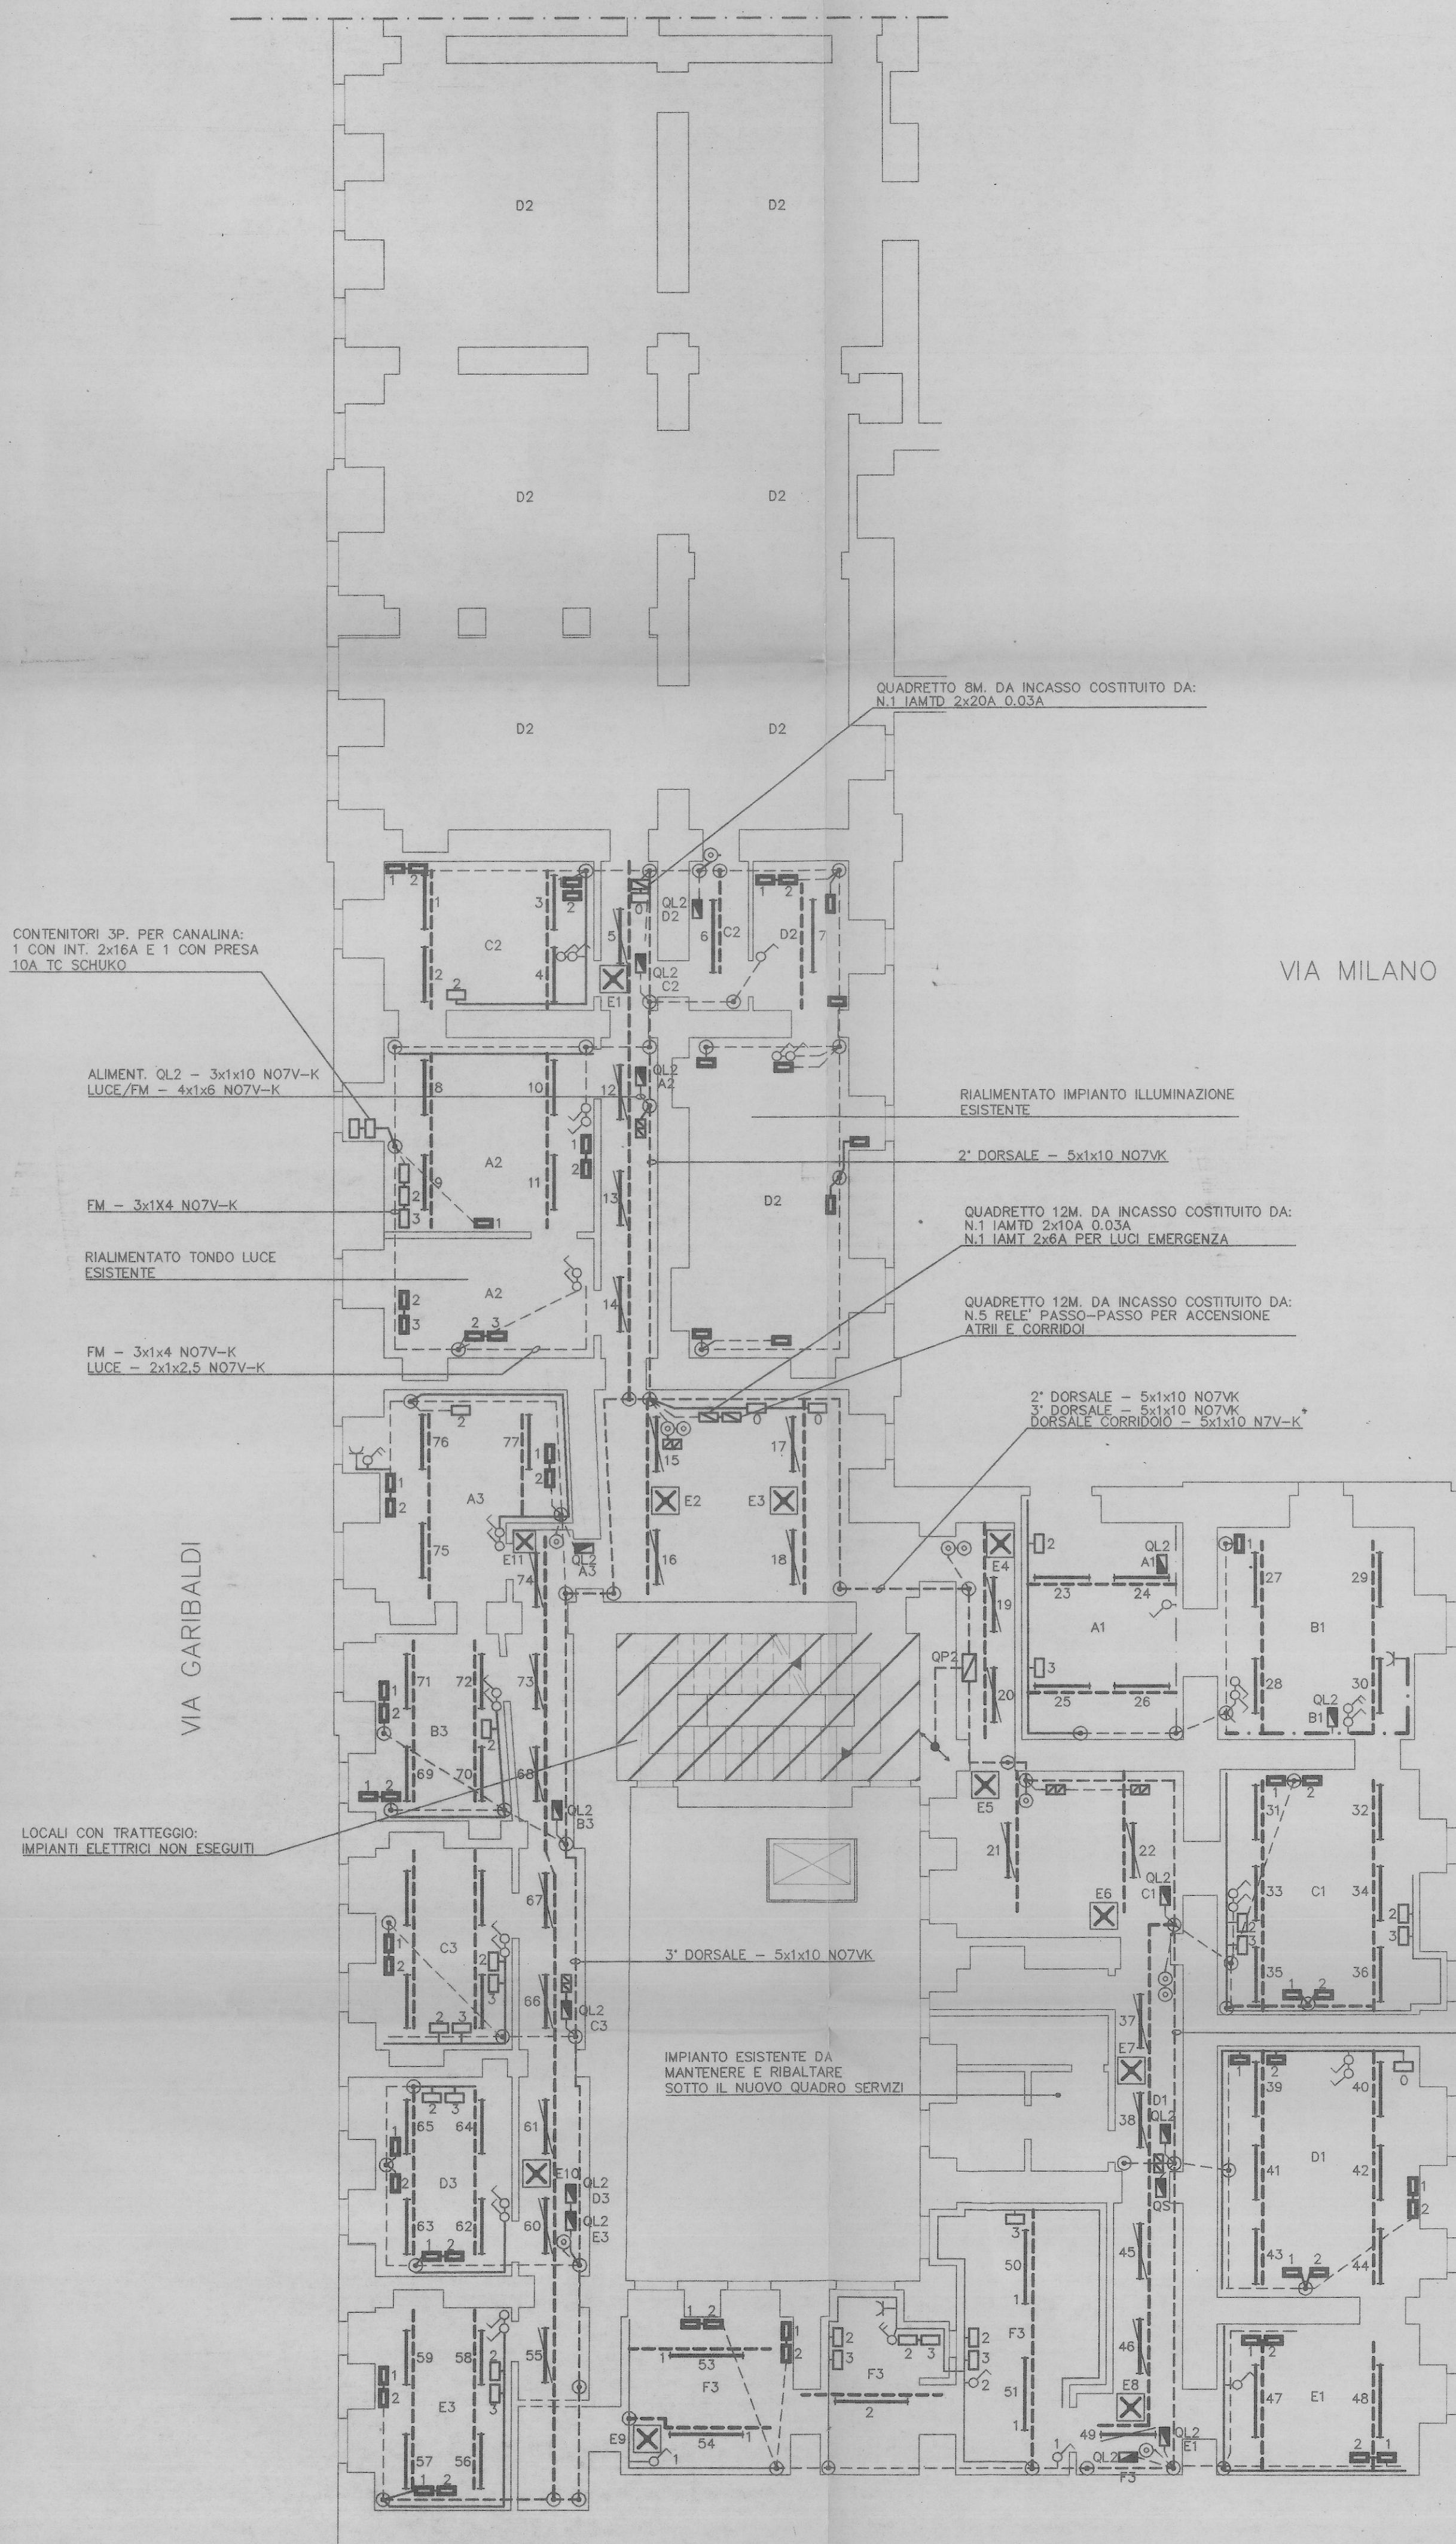

PIANTA PIANO SECONDO