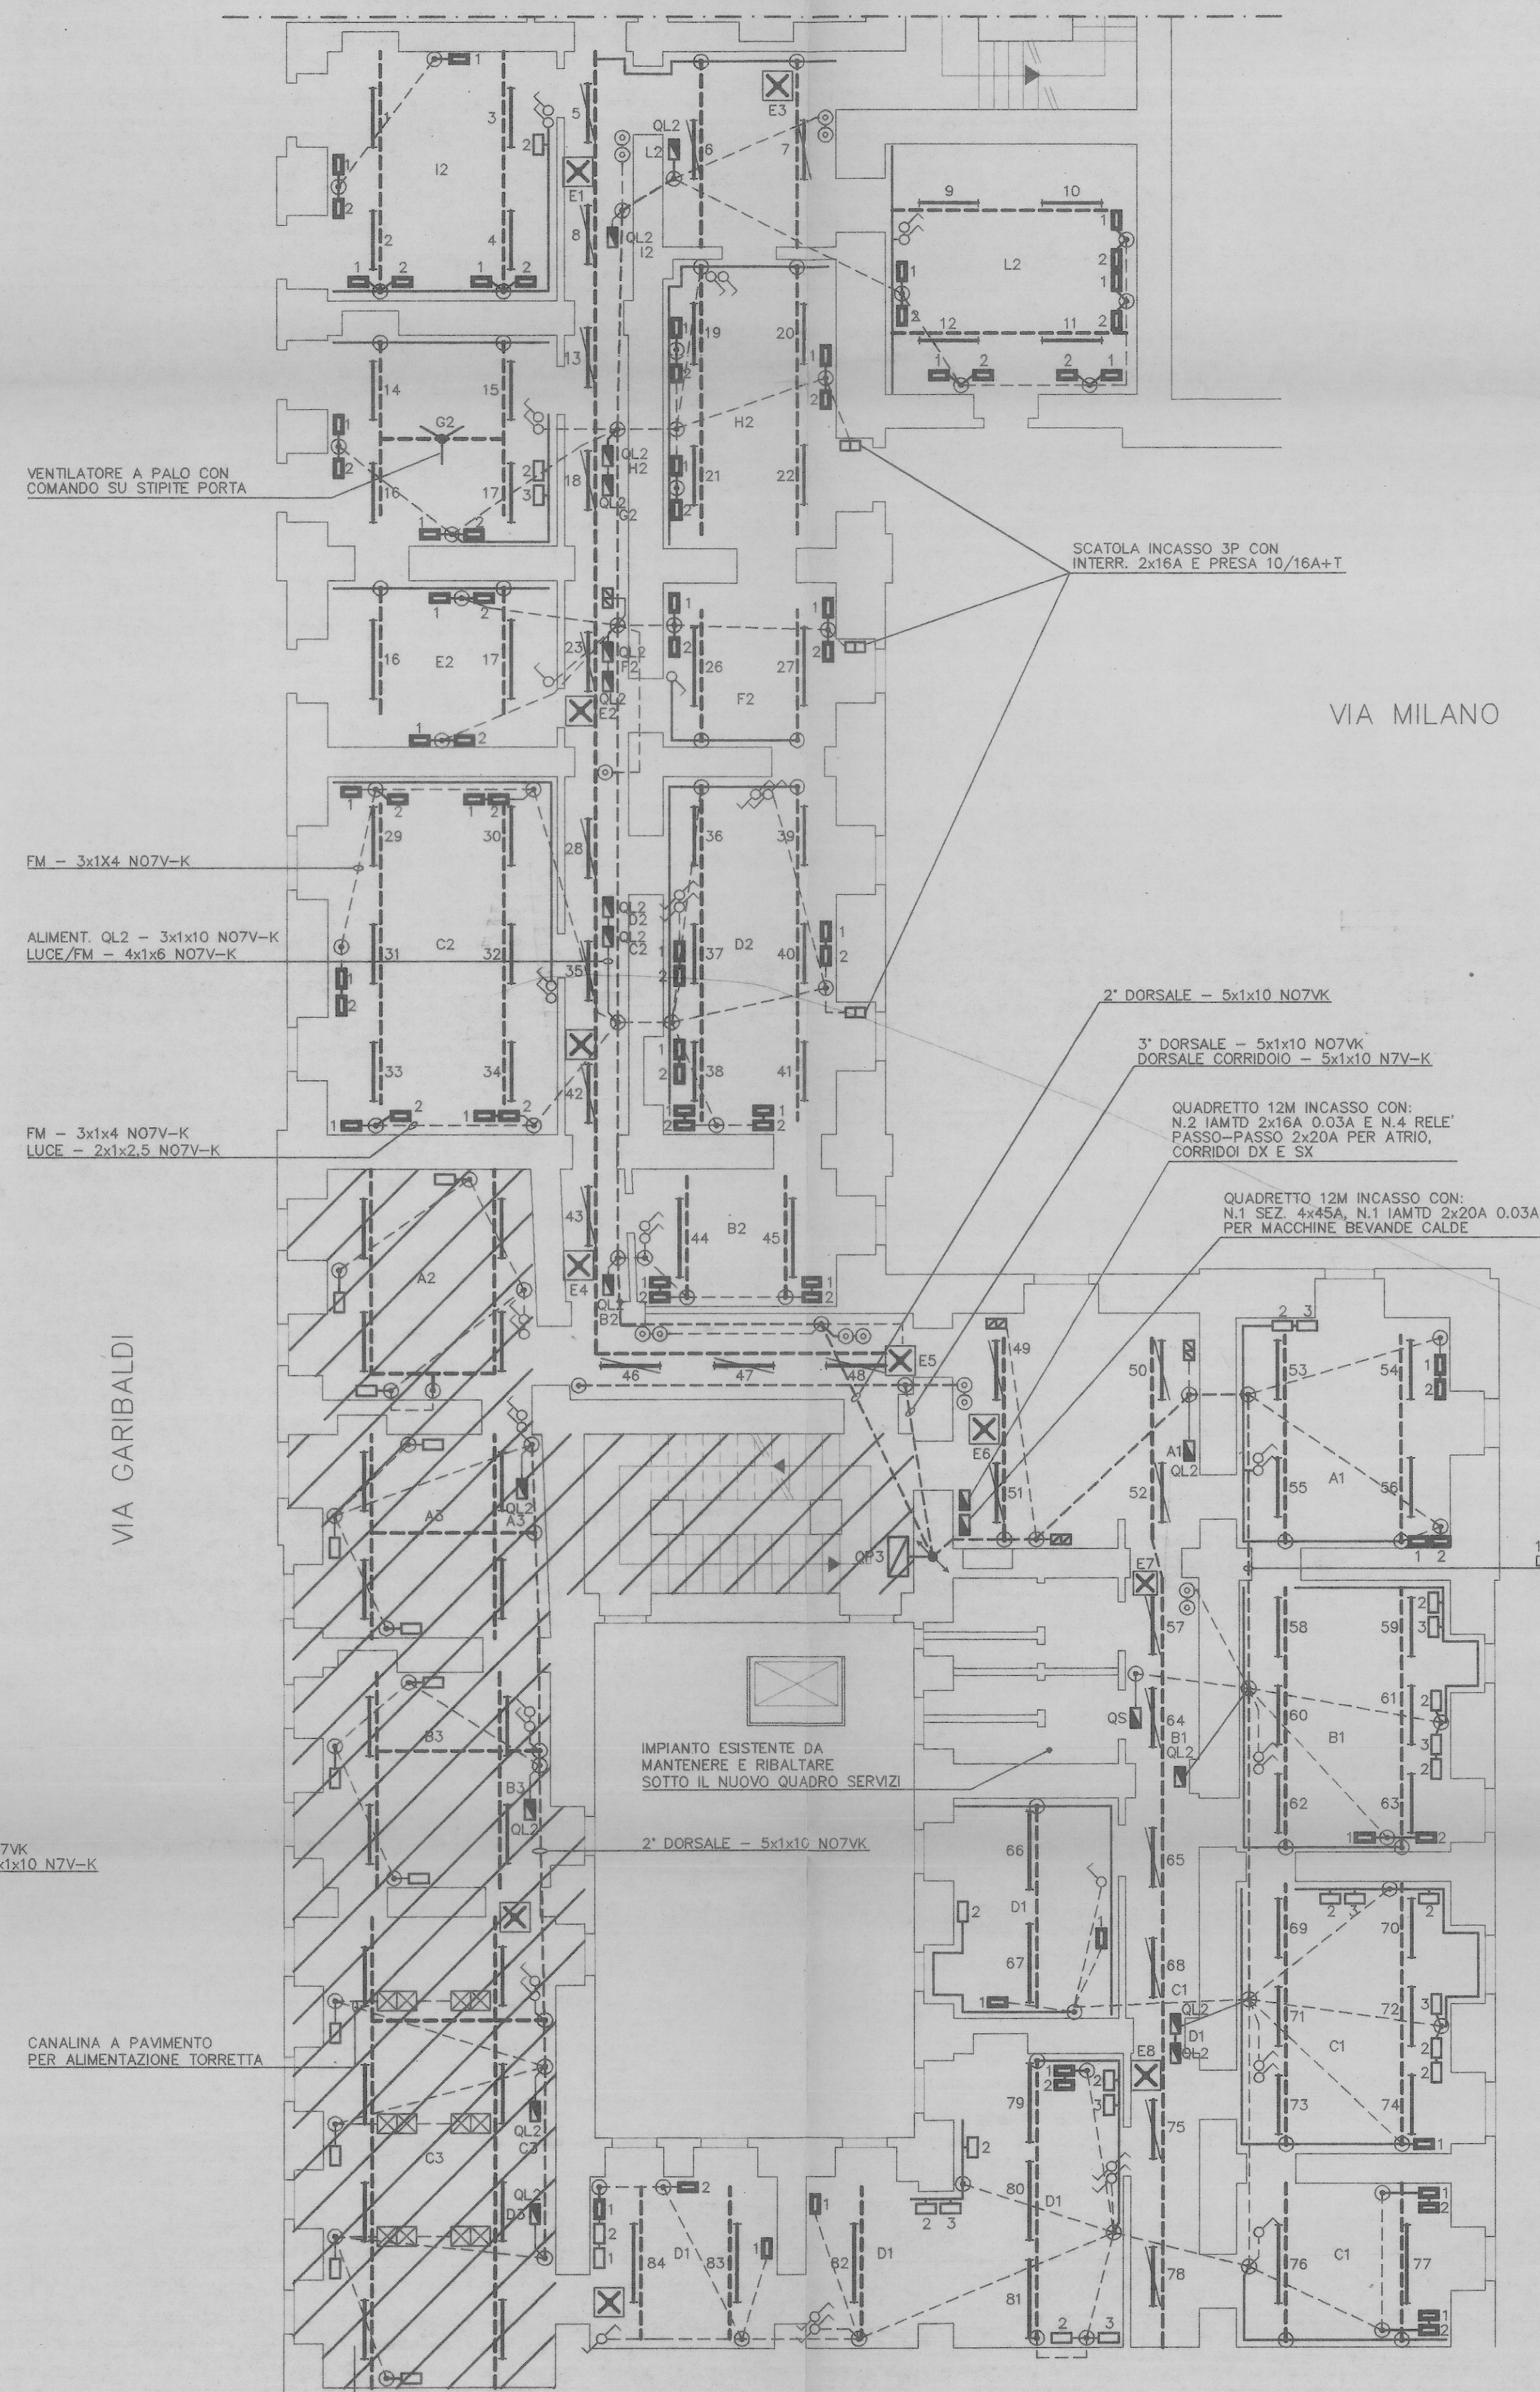

PIANTA PIANO TERZO