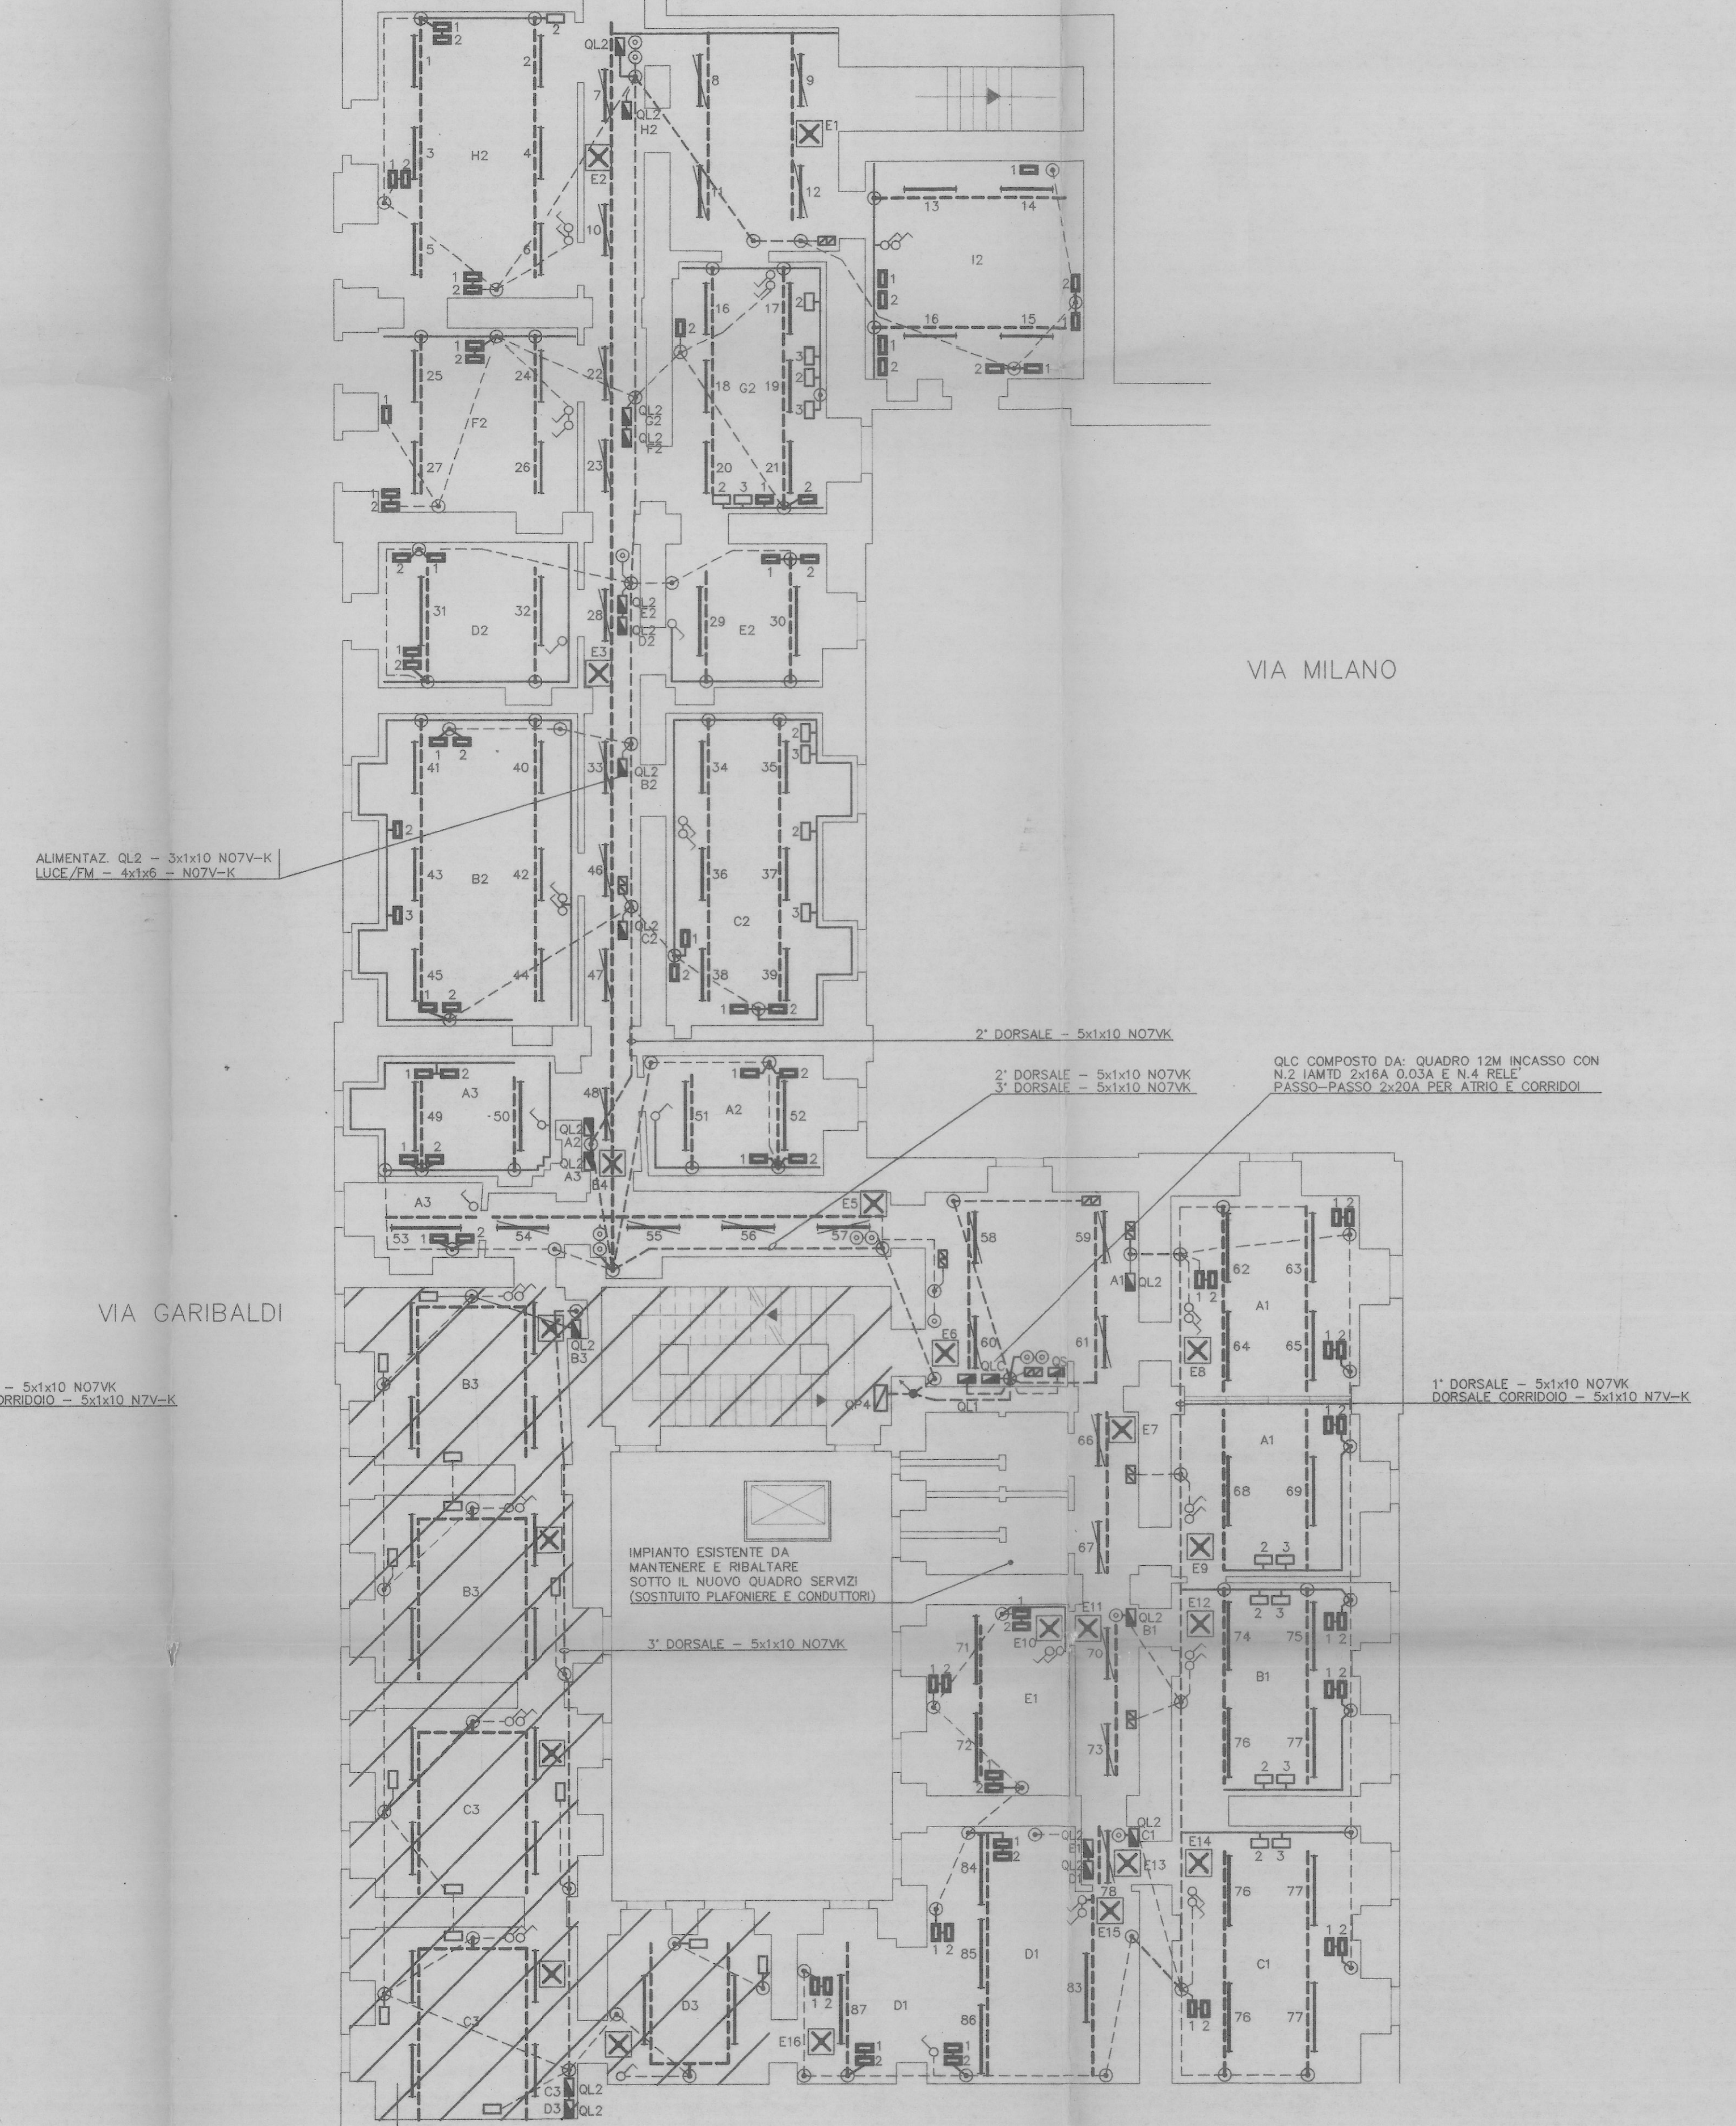

PIANTA PIANO QUARTO

98150202		0202		2 Marzo 2000 AGGIORNAMENTO FINALE		C.C.	
9615	01-05*	0202	06-09	1 Luglio 1997	PRIMA EMISSIONE	T.A.	
PRESTAZIONE		LAVORI		PRODOTTA		DESCRIZIONE	
COMMITTENTE:		GT s.r.l.		OPERATORE:		SCALA	
GRUPPO TECNOIMPRESE s.r.l.		VIA GUICCIARDINI, 3		10121 - TORINO		1	
CITTA' DI TORINO: OPERE DI ADEGUAMENTO DEGLI IMPIANTI ELETTRICI DEL PALAZZO CIVICO DI PIAZZA PALAZZO DI GITTA', 1 - TORINO		PIANTE PIANI SECONDO, TERZO E QUARTO		IMPIANTI DI ILLUMINAZIONE-F.M.-CANALIZZAZIONI-IMPIANTI SPECIALI		100