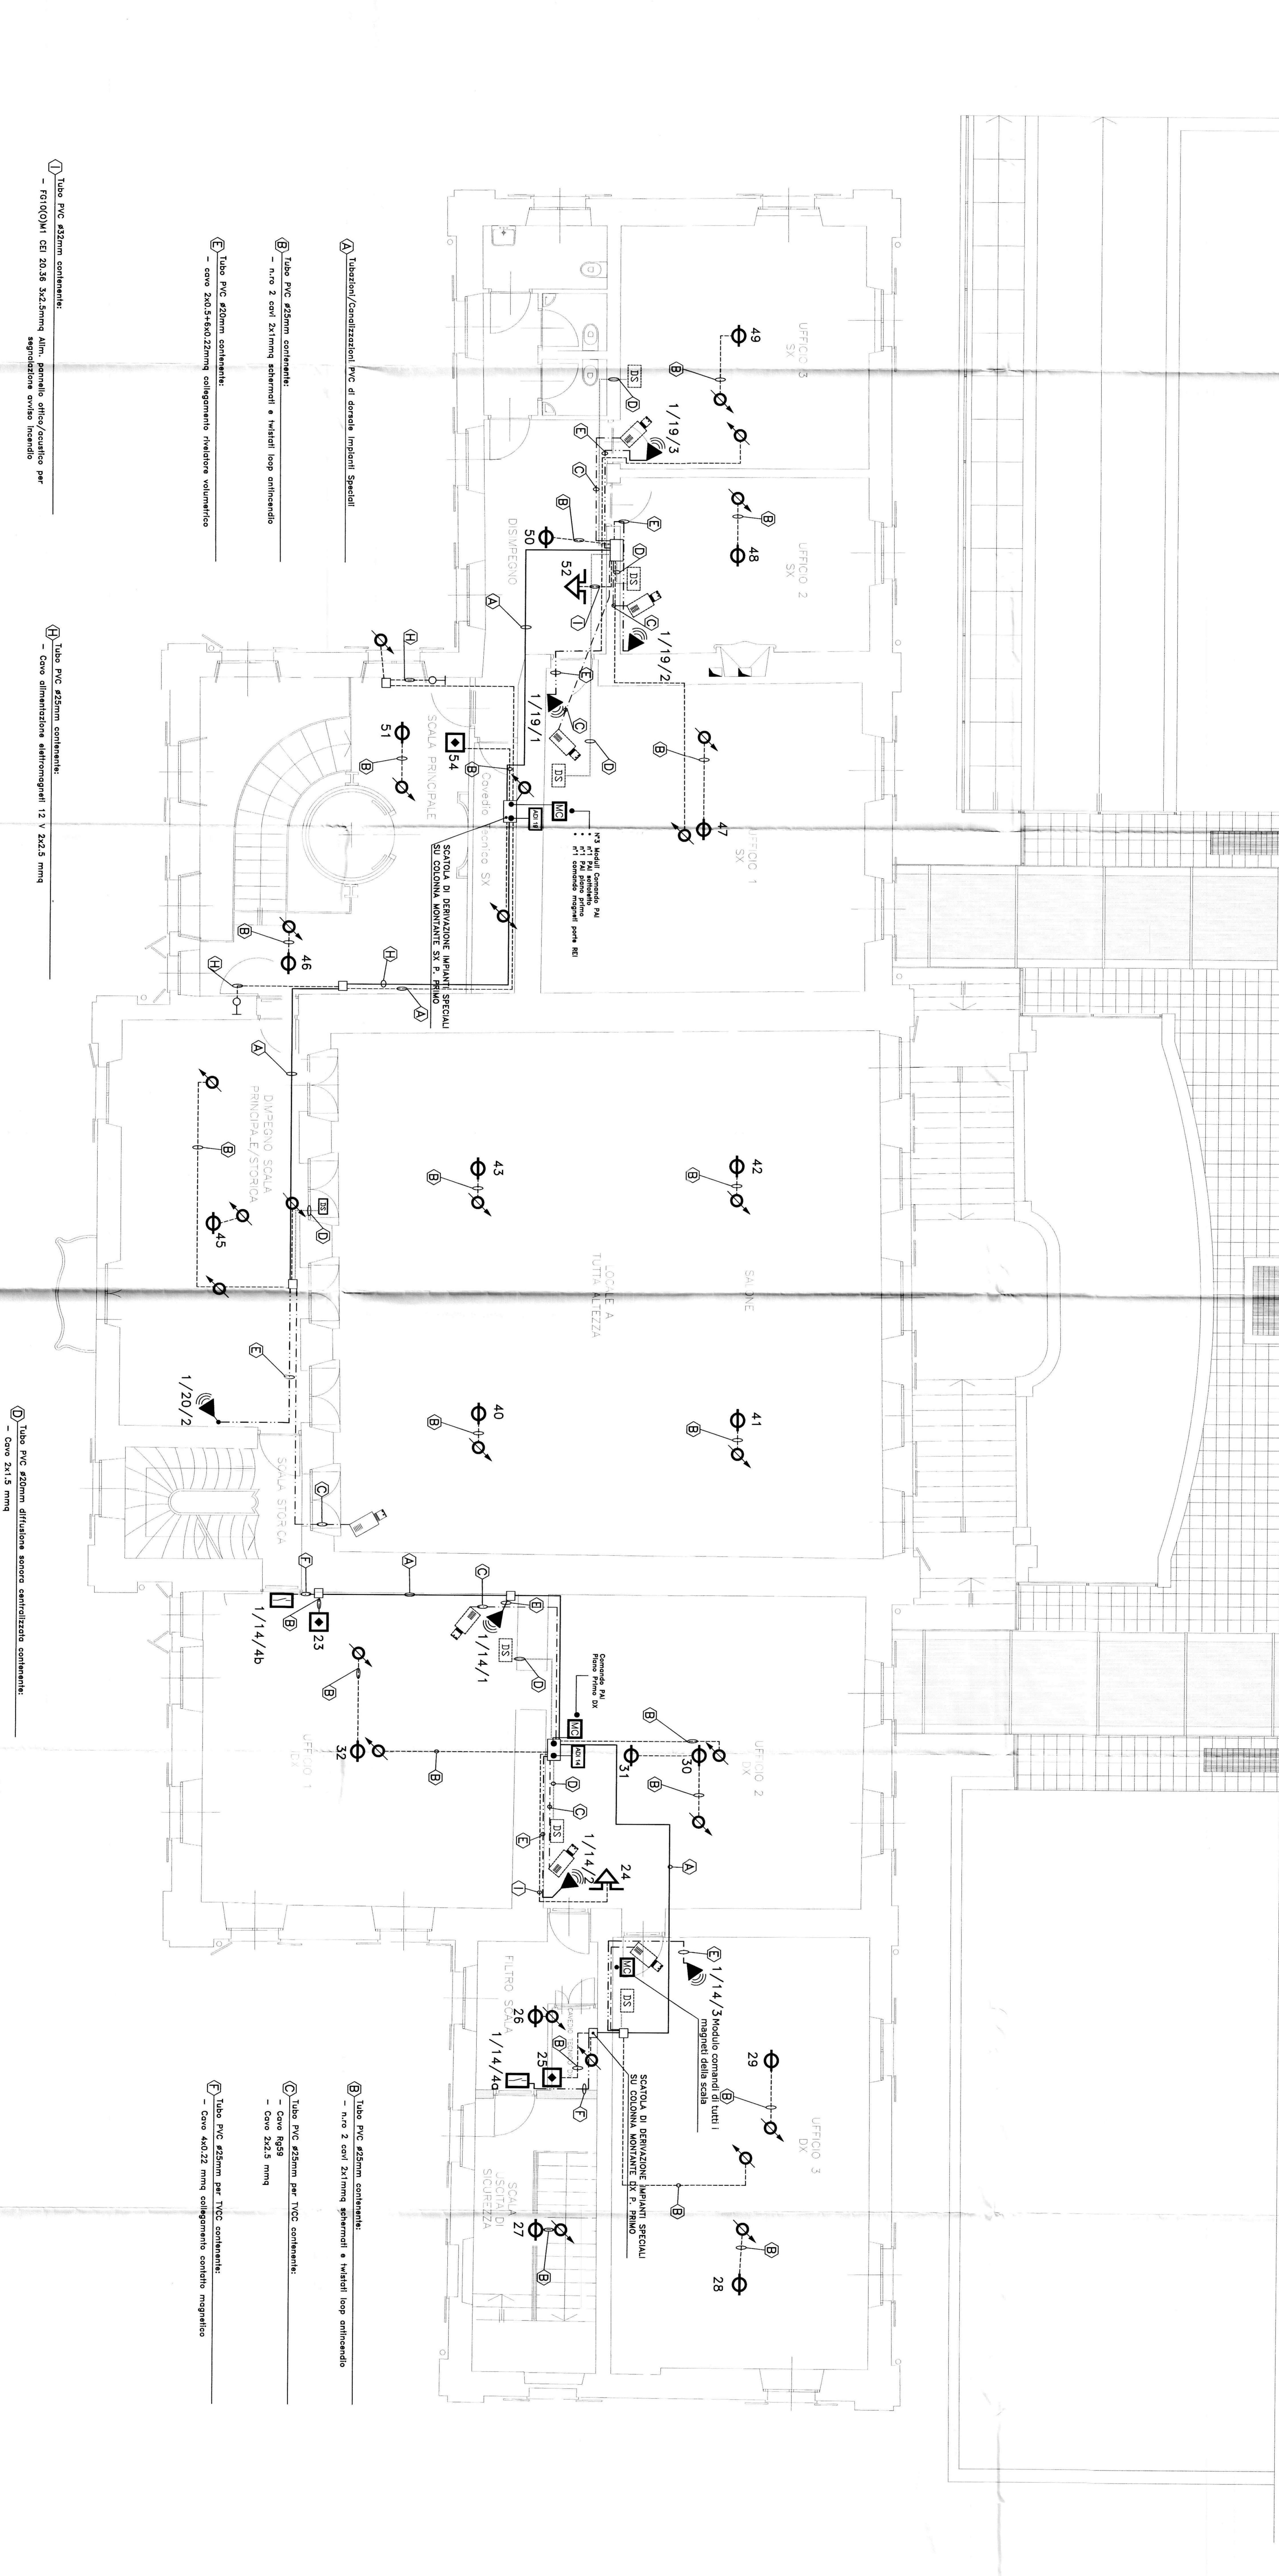

② Tab. PTC 252mm contenente
- Cavo alimentazione elettromeccanici 12 V 2x2.5 mmq

③ Tab. PTC 252mm contenente
- Cavo 2x15 mmq

④ Tab. PTC 252mm per TOC contenente
- Cavo RG59

⑤ Tab. PTC 252mm per TOC contenente
- Cavo RG59