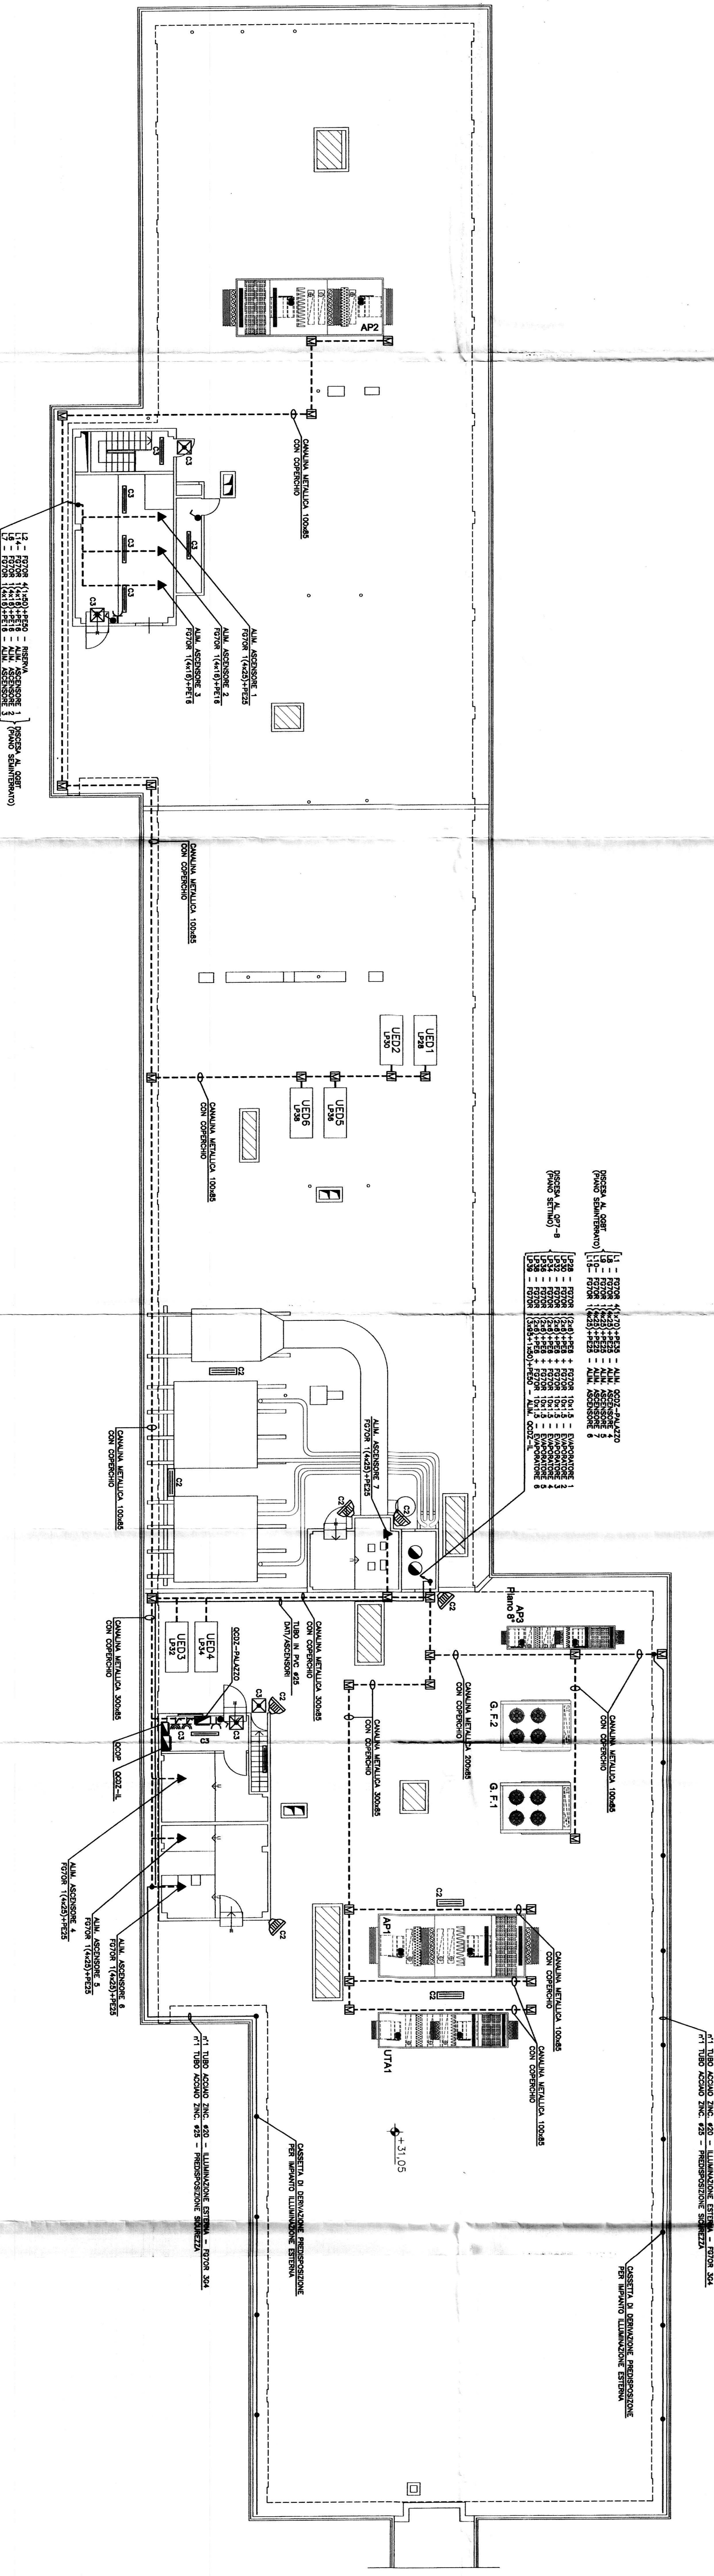

LEGENDA SIMBOLI

SIMBOLO	DESCRIZIONE	SIMBOLO	DESCRIZIONE
	QUALORO ELETTRICO (GENEROI) (GENERAL)		PLAFONIERA CON CORPO A INCANDESCENZA (GENERAL) (GENERAL)
	QUALORO ELETTRICO (GENEROI) (GENERAL)		PLAFONIERA CON CORPO A INCANDESCENZA (GENERAL) (GENERAL)
	QUALORO ELETTRICO (GENEROI) (GENERAL)		PLAFONIERA CON CORPO A INCANDESCENZA (GENERAL) (GENERAL)
	QUALORO ELETTRICO (GENEROI) (GENERAL)		PLAFONIERA CON CORPO A INCANDESCENZA (GENERAL) (GENERAL)
	QUALORO ELETTRICO (GENEROI) (GENERAL)		PLAFONIERA CON CORPO A INCANDESCENZA (GENERAL) (GENERAL)
	QUALORO ELETTRICO (GENEROI) (GENERAL)		PLAFONIERA CON CORPO A INCANDESCENZA (GENERAL) (GENERAL)
	QUALORO ELETTRICO (GENEROI) (GENERAL)		PLAFONIERA CON CORPO A INCANDESCENZA (GENERAL) (GENERAL)
	QUALORO ELETTRICO (GENEROI) (GENERAL)		PLAFONIERA CON CORPO A INCANDESCENZA (GENERAL) (GENERAL)
	QUALORO ELETTRICO (GENEROI) (GENERAL)		PLAFONIERA CON CORPO A INCANDESCENZA (GENERAL) (GENERAL)
	QUALORO ELETTRICO (GENEROI) (GENERAL)		PLAFONIERA CON CORPO A INCANDESCENZA (GENERAL) (GENERAL)

PROGETTAZIONE ELETTRICA (P.E.) - VERBA
PUBBLICAZIONE: 2005
AUTORE: ROBERTO DA DIGNA ARCHITETTO
REDAZIONE: TORINO