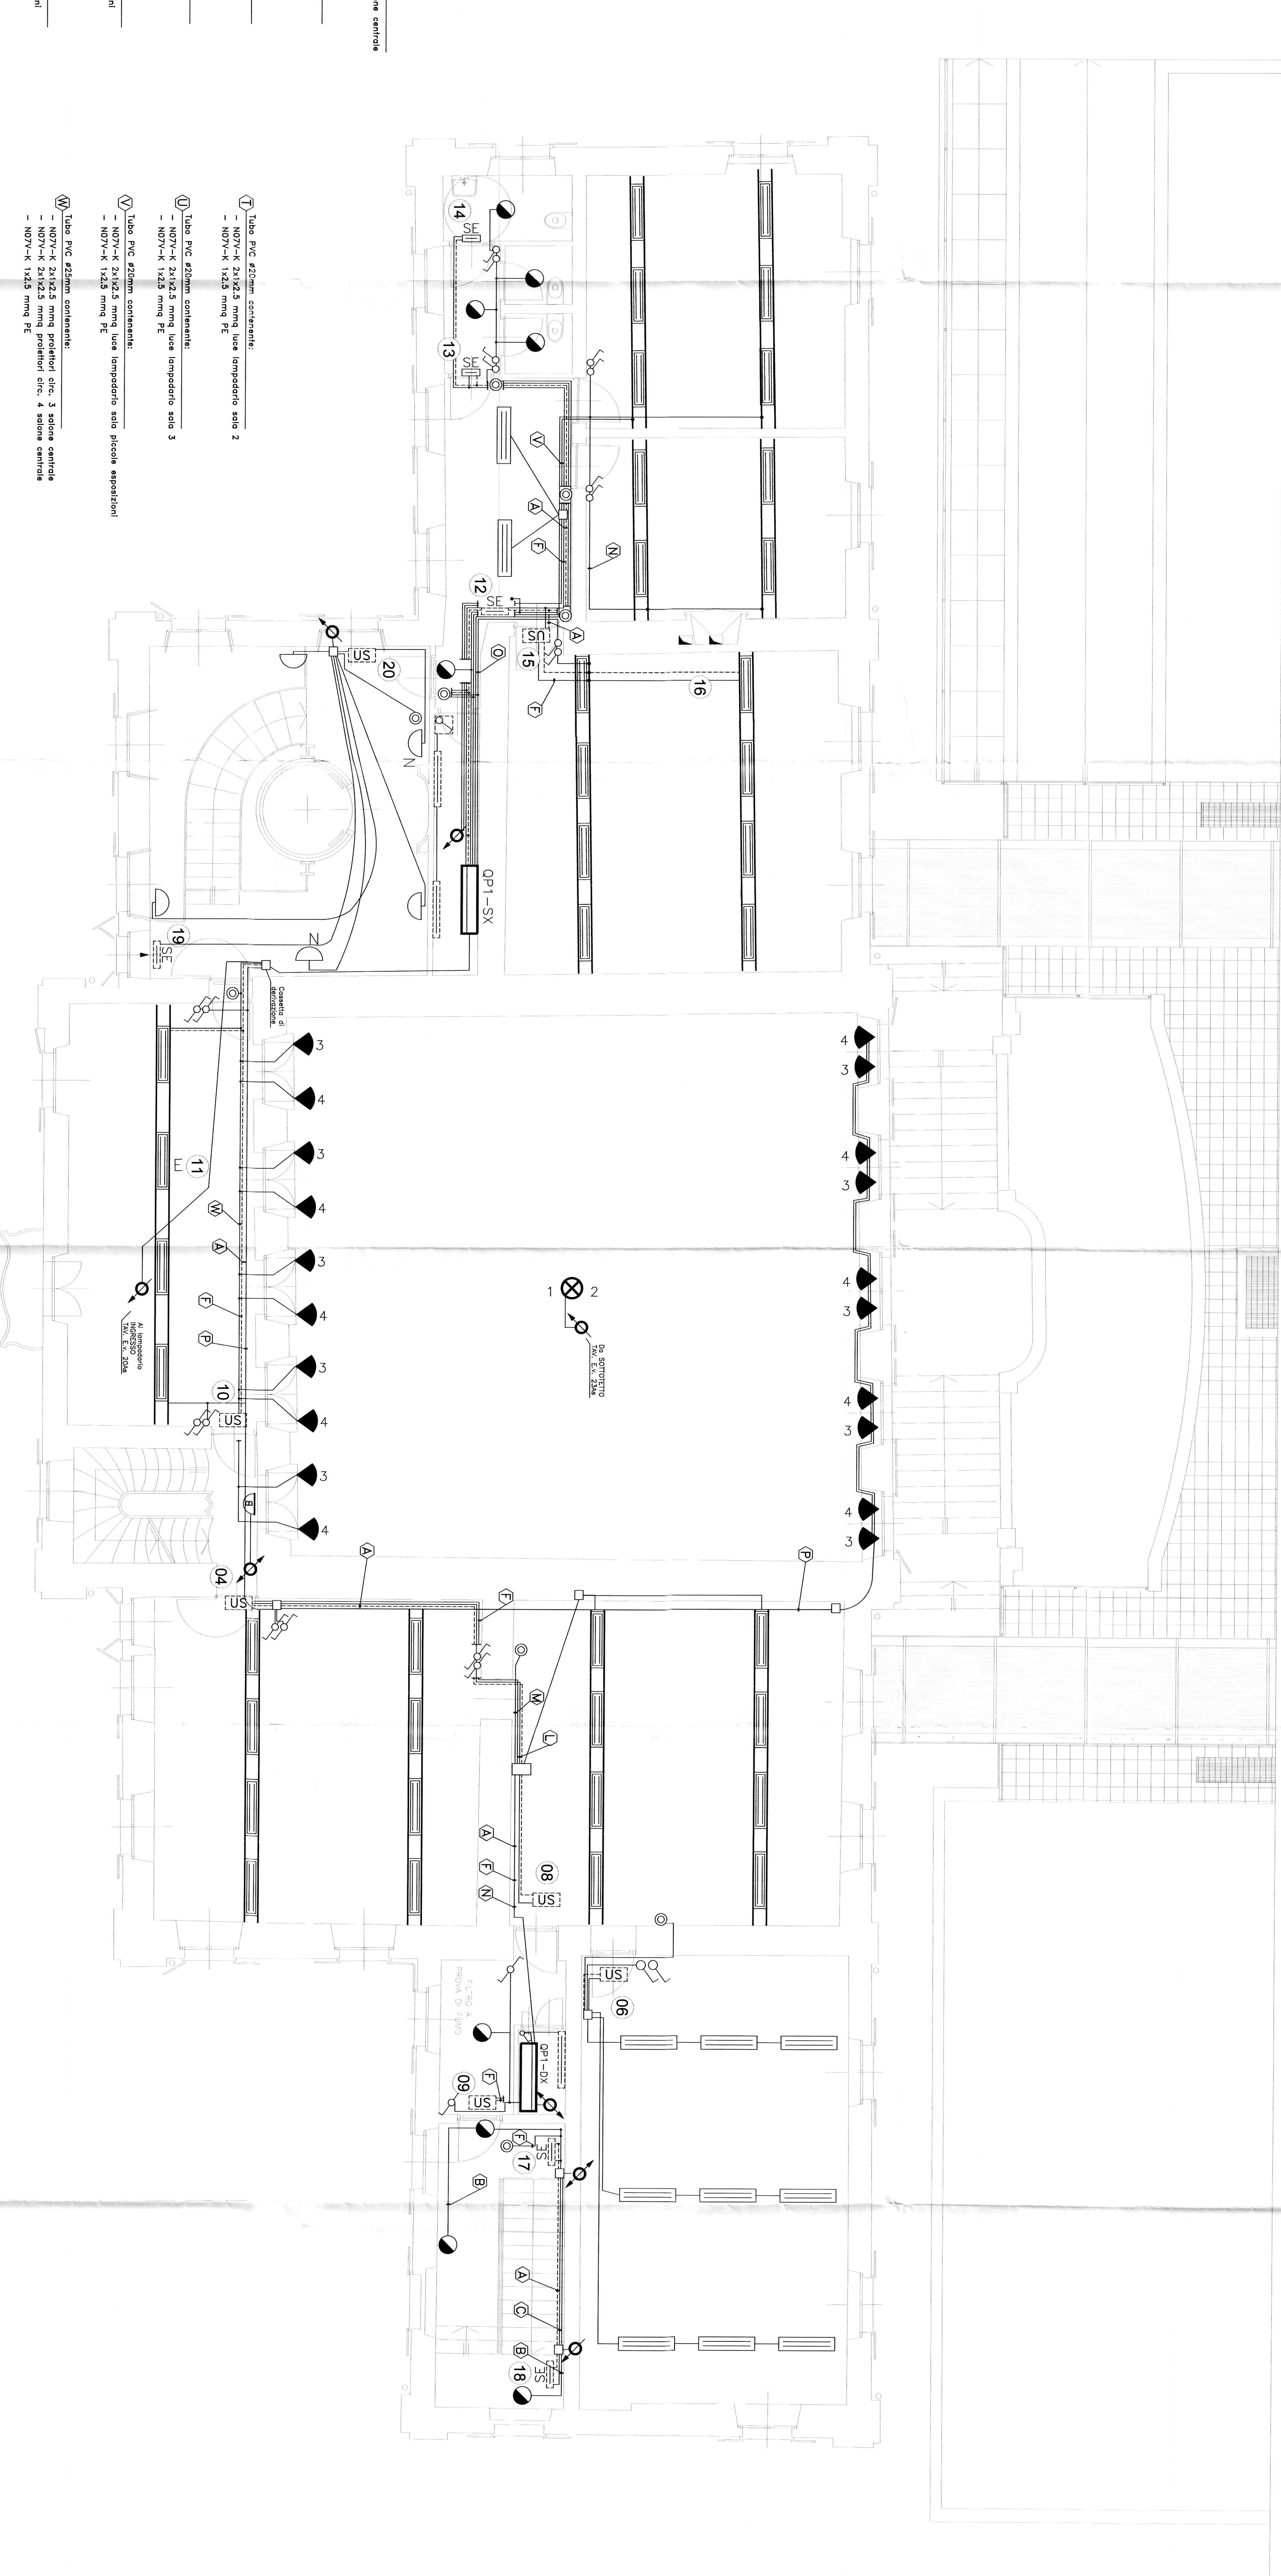

- AA) Cavo di isolamento plurifilare 450/750V
  - 2x2,5 mmq qim. conduttori circ. 4 sezioni coesive
- AB) Tubo PVC Ø20mm contenente:
  - N07Y-K 2x1x2,5 mmq qim. luci scala 2
  - N07Y-K 1x2,5 mmq PE
- AC) Tubo PVC Ø20mm contenente:
  - N07Y-K 4x1x1,5 mmq pulvisci
  occasione luci scala 1
- AD) Tubo PVC Ø20mm contenente:
  - N07Y-K 2x1x2,5 mmq qim. luci
  - N07Y-K 1x2,5 mmq PE
- AE) Tubo PVC Ø20mm contenente:
  - N07Y-K 2x1x2,5 mmq qim. luci urli
  luci scale di emergenza
- AF) Tubo PVC Ø20mm contenente:
  - N07Y-K 2x1x2,5 mmq qim. luci urli
  - N07Y-K 1x2,5 mmq PE
- AG) Tubo PVC Ø20mm contenente:
  - N07Y-K 2x1x2,5 mmq qim. luci urli
  - N07Y-K 1x2,5 mmq PE
- AH) Tubo PVC Ø20mm contenente:
  - N07Y-K 2x1x2,5 mmq qim. luci urli
  - N07Y-K 1x2,5 mmq PE
- AI) Tubo PVC Ø20mm contenente:
  - N07Y-K 2x1x2,5 mmq qim. luci urli
  - N07Y-K 1x2,5 mmq PE
- AJ) Tubo PVC Ø20mm contenente:
  - N07Y-K 2x1x2,5 mmq qim. luci urli
  - N07Y-K 1x2,5 mmq PE
- AK) Tubo PVC Ø20mm contenente:
  - N07Y-K 2x1x2,5 mmq qim. luci urli
  - N07Y-K 1x2,5 mmq PE
- AL) Tubo PVC Ø20mm contenente:
  - N07Y-K 2x1x2,5 mmq qim. luci urli
  - N07Y-K 1x2,5 mmq PE
- AM) Tubo PVC Ø20mm contenente:
  - N07Y-K 2x1x2,5 mmq qim. luci urli
  - N07Y-K 1x2,5 mmq PE
- AN) Tubo PVC Ø20mm contenente:
  - N07Y-K 2x1x2,5 mmq qim. luci urli
  - N07Y-K 1x2,5 mmq PE
- AO) Tubo PVC Ø20mm contenente:
  - N07Y-K 2x1x2,5 mmq qim. luci urli
  - N07Y-K 1x2,5 mmq PE
- AP) Tubo PVC Ø20mm contenente:
  - N07Y-K 2x1x2,5 mmq qim. luci urli
  - N07Y-K 1x2,5 mmq PE
- AQ) Tubo PVC Ø20mm contenente:
  - N07Y-K 2x1x2,5 mmq qim. luci urli
  - N07Y-K 1x2,5 mmq PE
- AR) Tubo PVC Ø20mm contenente:
  - N07Y-K 2x1x2,5 mmq qim. luci urli
  - N07Y-K 1x2,5 mmq PE
- AS) Tubo PVC Ø20mm contenente:
  - N07Y-K 2x1x2,5 mmq qim. luci urli
  - N07Y-K 1x2,5 mmq PE
- AT) Tubo PVC Ø20mm contenente:
  - N07Y-K 2x1x2,5 mmq qim. luci urli
  - N07Y-K 1x2,5 mmq PE
- AU) Tubo PVC Ø20mm contenente:
  - N07Y-K 2x1x2,5 mmq qim. luci urli
  - N07Y-K 1x2,5 mmq PE
- AV) Tubo PVC Ø20mm contenente:
  - N07Y-K 2x1x2,5 mmq qim. luci urli
  - N07Y-K 1x2,5 mmq PE
- AW) Tubo PVC Ø20mm contenente:
  - N07Y-K 2x1x2,5 mmq qim. luci urli
  - N07Y-K 1x2,5 mmq PE
- AX) Tubo PVC Ø20mm contenente:
  - N07Y-K 2x1x2,5 mmq qim. luci urli
  - N07Y-K 1x2,5 mmq PE
- AY) Tubo PVC Ø20mm contenente:
  - N07Y-K 2x1x2,5 mmq qim. luci urli
  - N07Y-K 1x2,5 mmq PE
- AZ) Tubo PVC Ø20mm contenente:
  - N07Y-K 2x1x2,5 mmq qim. luci urli
  - N07Y-K 1x2,5 mmq PE