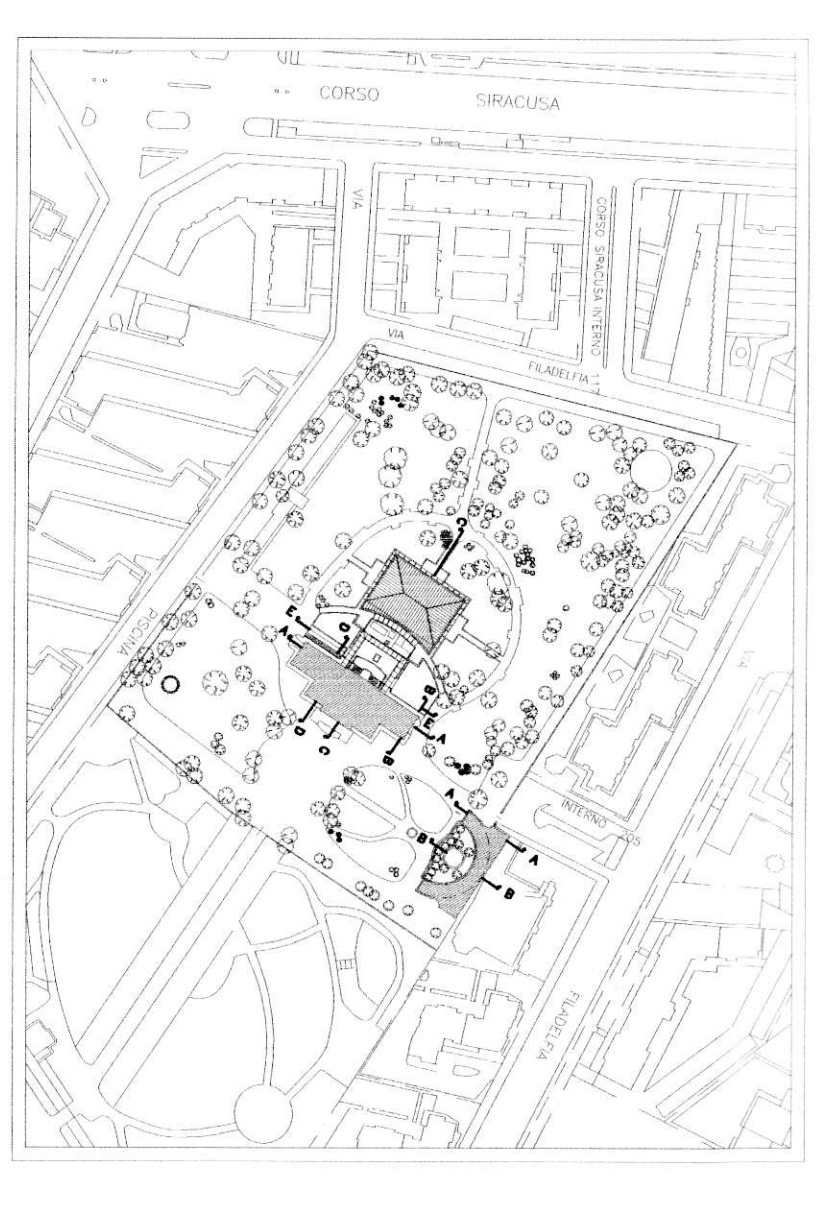

**IL PRESENTE ELABORATO GRAFICO
IMPIANTI ELETTRICI ED AFFINI**