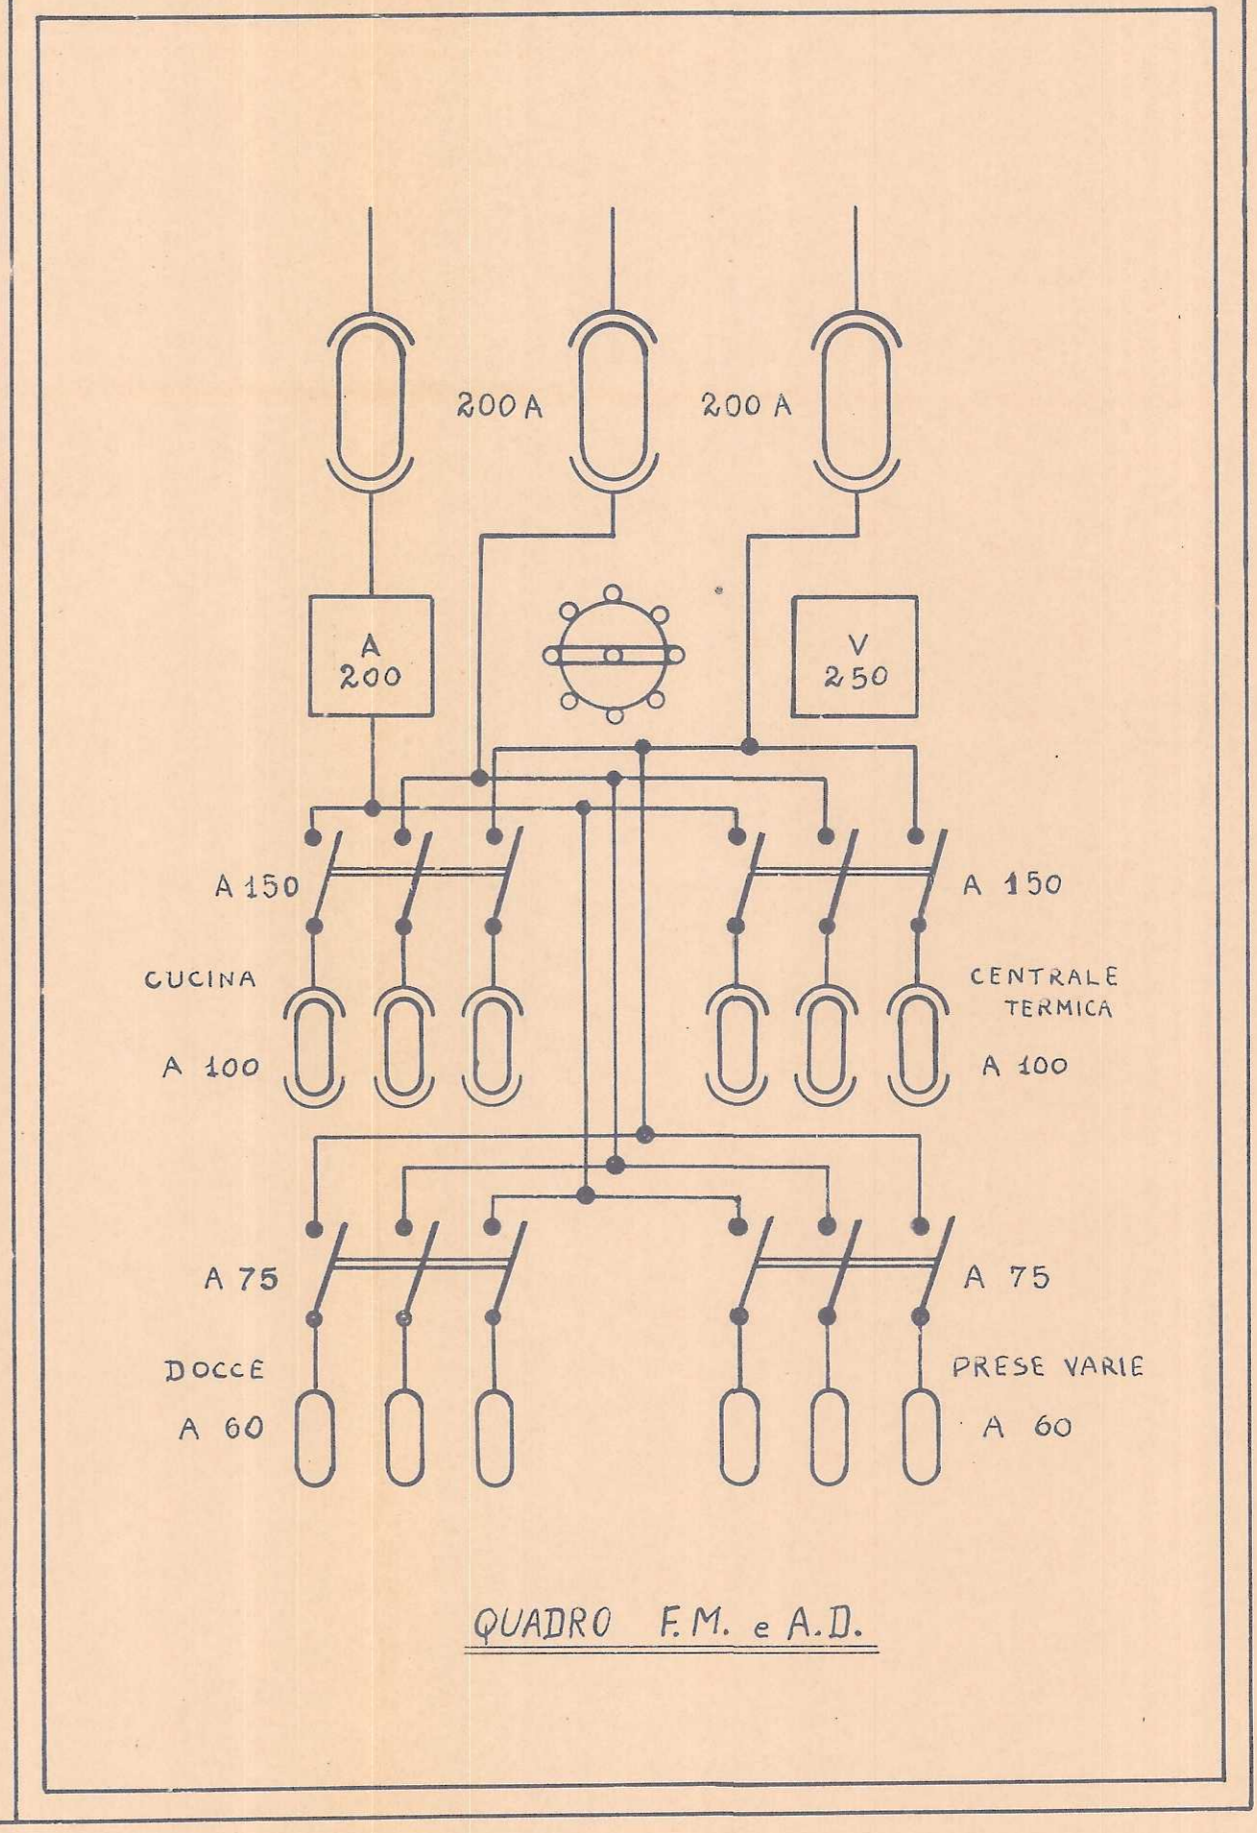

<b>CITTÀ DI TORINO</b> UFFICIO TECNICO L.L. PP. DIVISIONE VI		
SCUOLA ELEMENTARE "DUCA degli ABRUZZI,"		Varie:
QUADRI di COMANDO COLONNE MONTANTI	Data: 6-1959	Ing. C.D.:
	Scala: //	Prog.:
IMPIANTI ELETTRICI INTERNI	DIS. B 38/5	Dis.: Bonomi ~

COLONNA MONTANTE LUCE

QUADRO LUCE

QUADRO F.M. e A.D.