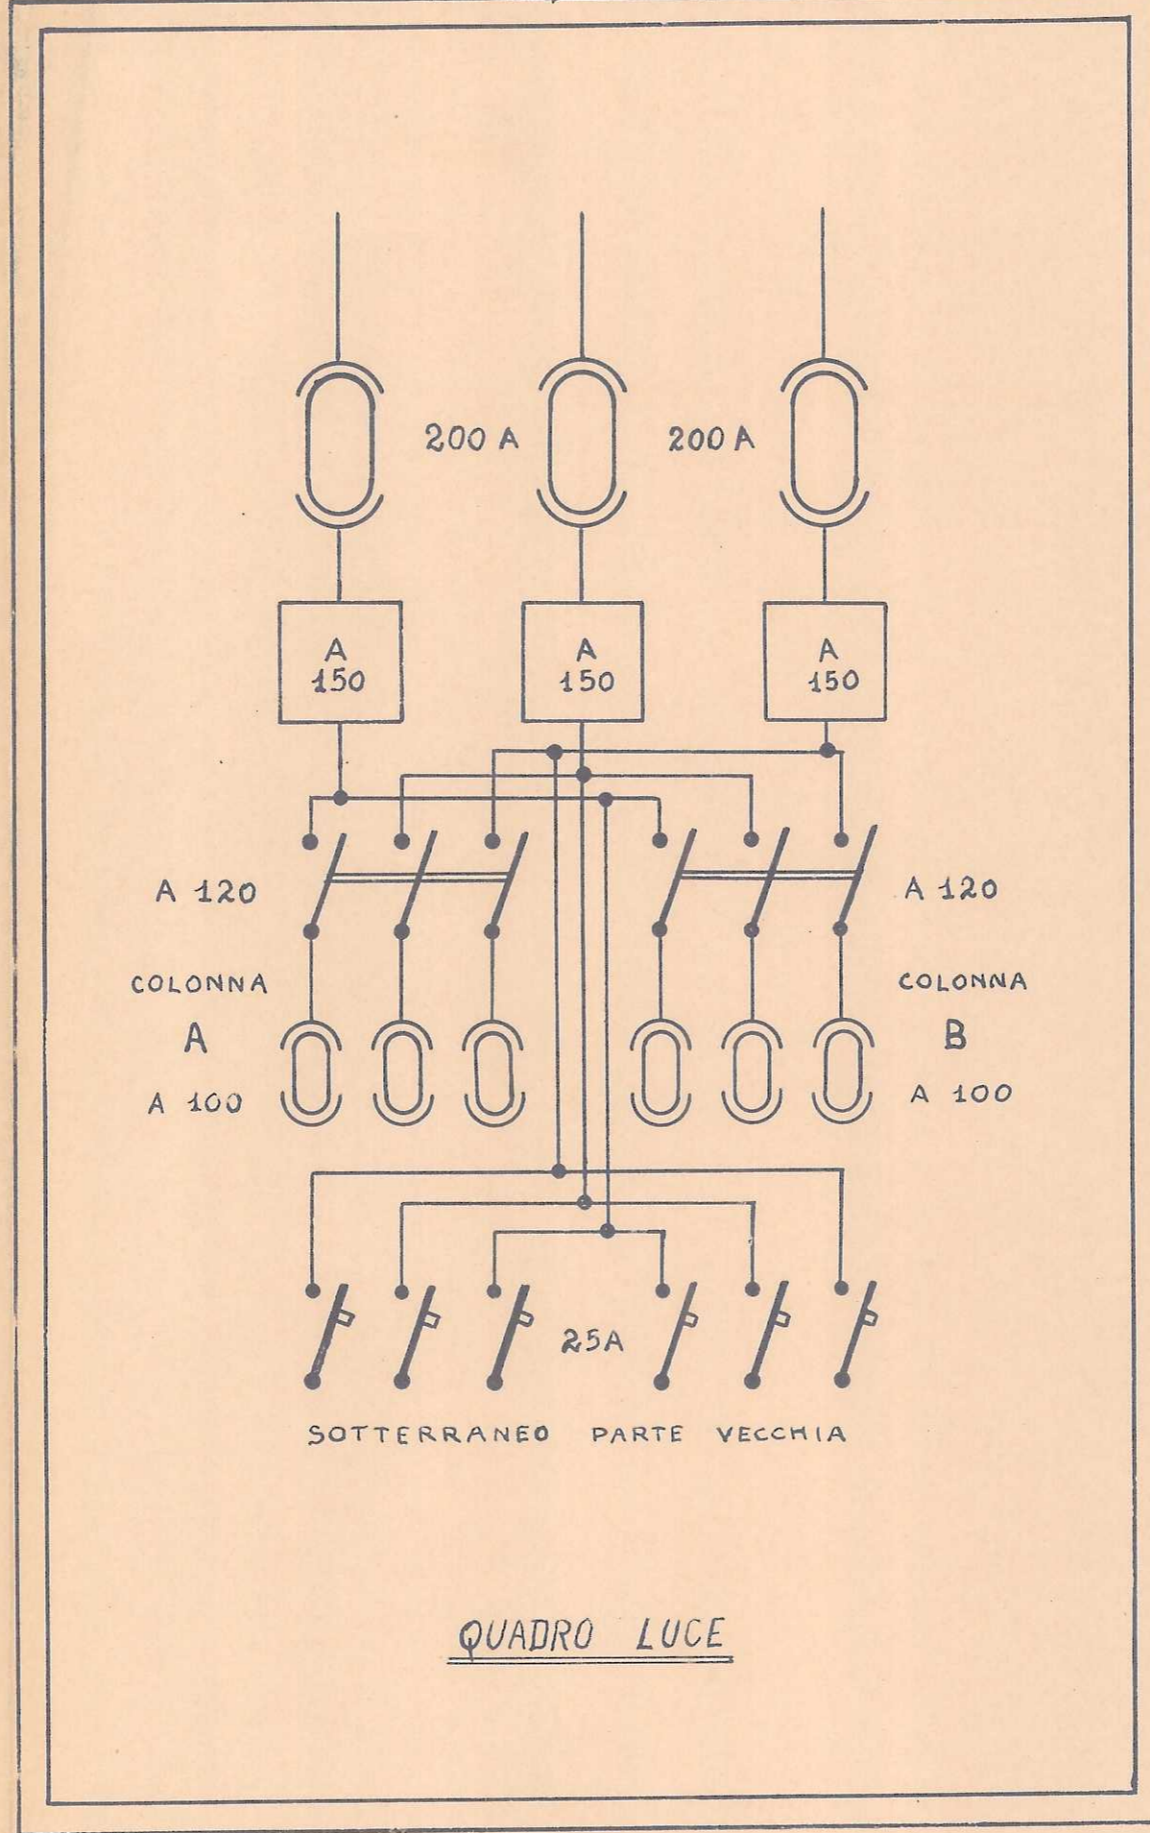

<b>CITTÀ DI TORINO</b> UFFICIO TECNICO L.L. PP. DIVISIONE VI		
SCUOLA ELEMENTARE "DUCA degli ABRUZZI,"		Varie:
QUADRI di COMANDO COLONNE MONTANTI	Data: 6-1959	Ing. C.D.:
	Scala: //	Prog.:
IMPIANTI ELETTRICI INTERNI	DIS. B 38/5	Dis.: Bonomi ~

COLONNA MONTANTE LUCE

QUADRO LUCE

QUADRO F.M. e A.D.