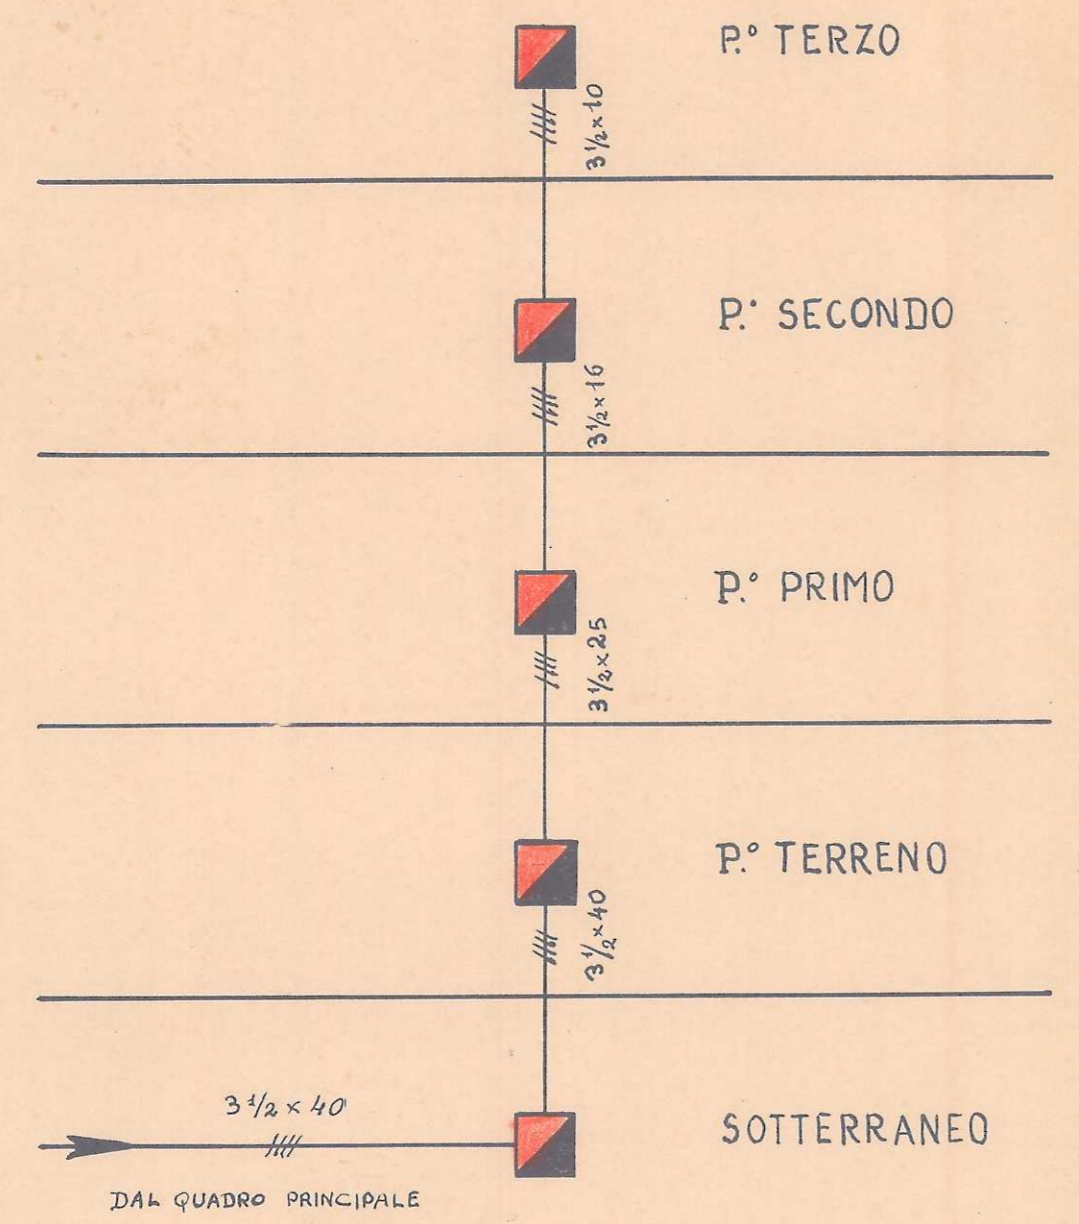

CITTÀ DI TORINO UFFICIO TECNICO LL. PP. DIVISIONE VI		
SCUOLA ELEMENTARE "DUCA degli ABRUZZI"		Varie:
QUADRI di COMANDO COLONNE MONTANTI	Data: 6-1959	Ing. C.D.:
	Scala: //	Prog.:
IMPIANTI ELETTRICI INTERNI	DIS. B 38/5	Dis.: Bonomi ~

COLONNA MONTANTE LUCE

QUADRO LUCE

QUADRO F.M. e A.D.