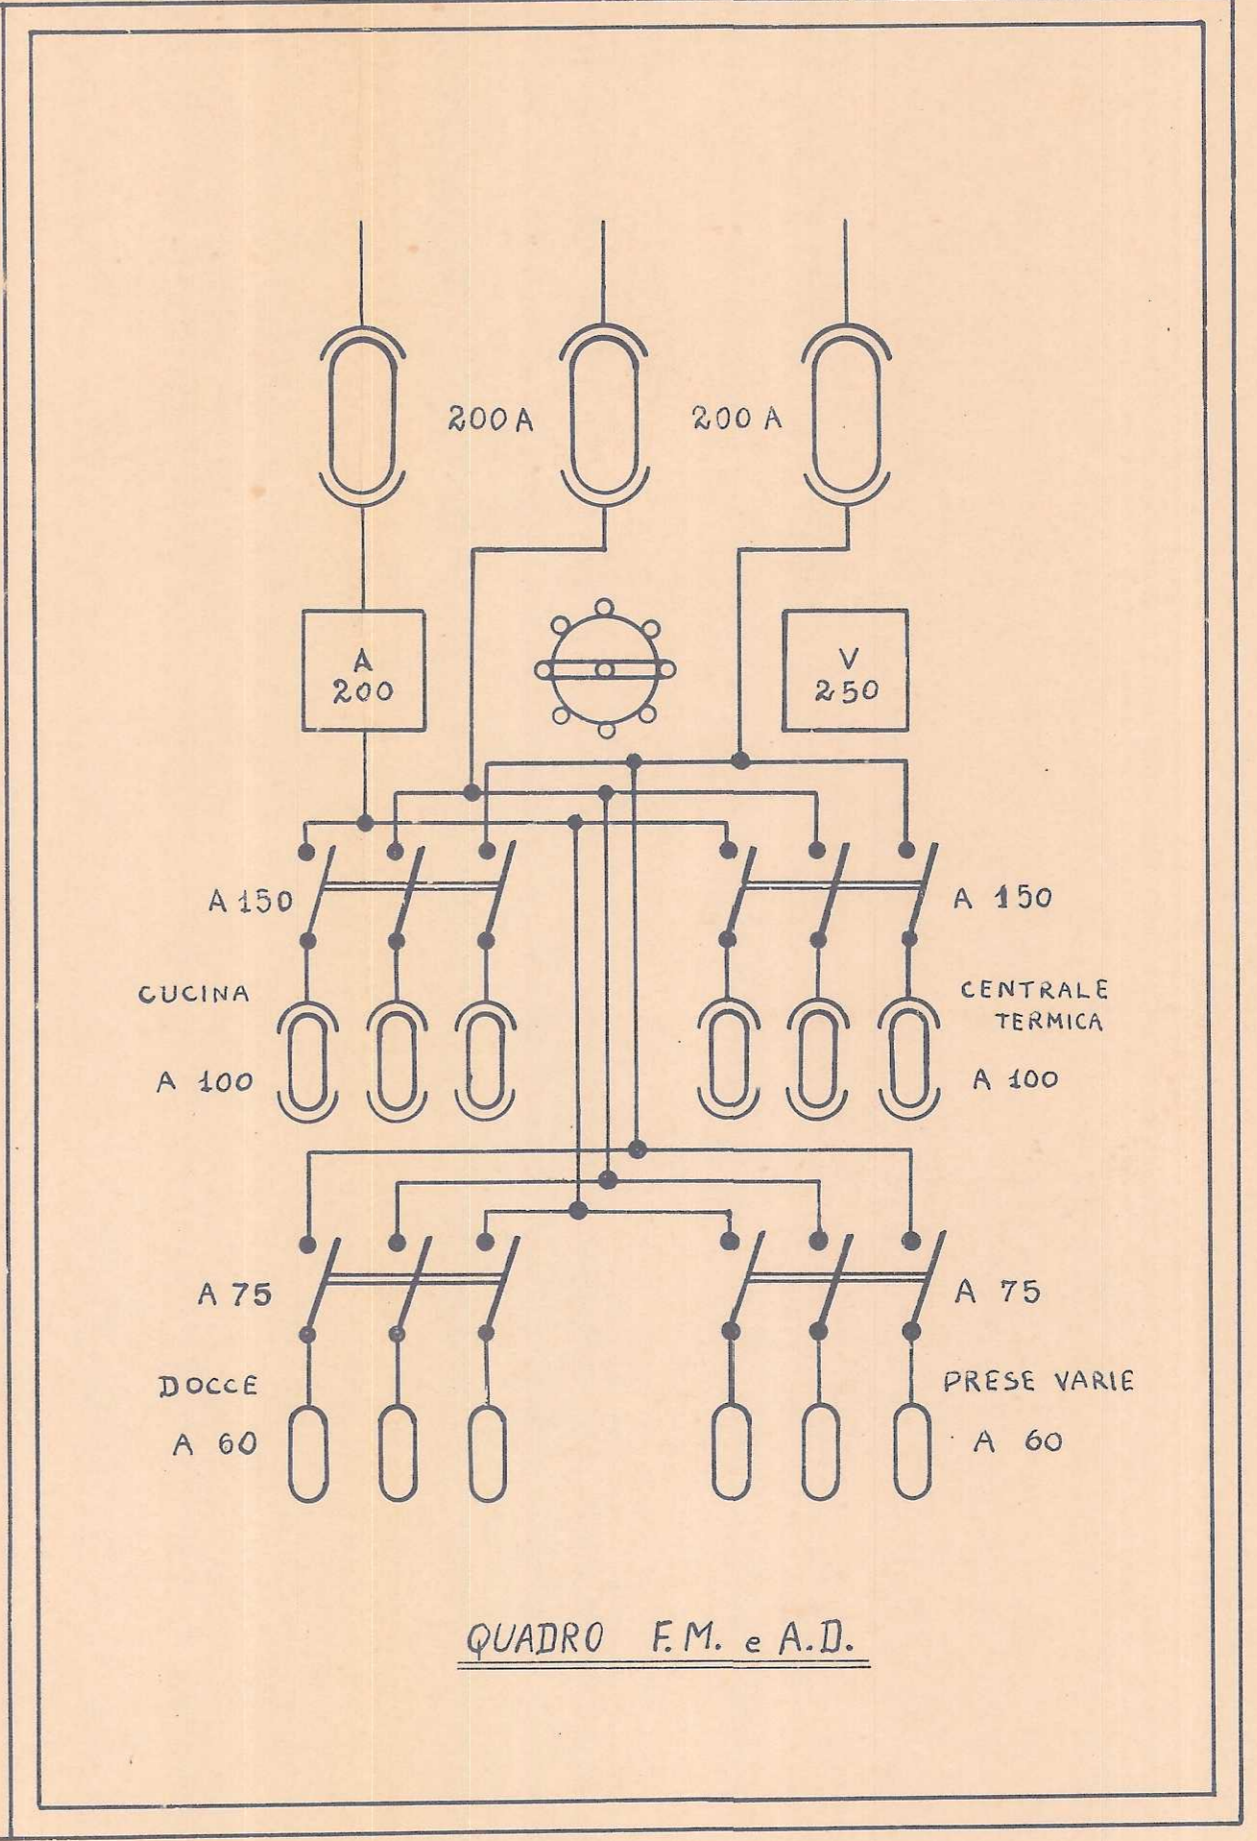

CITTÀ DI TORINO UFFICIO TECNICO LL. PP. DIVISIONE VI		
SCUOLA ELEMENTARE "DUCA degli ABRUZZI"		Varie:
QUADRI di COMANDO COLONNE MONTANTI	Data: 6-1959	Ing. C.D.:
	Scala: //	Prog.:
IMPIANTI ELETTRICI INTERNI	DIS. B 38/5	Dis.: Bonomi ~

COLONNA MONTANTE LUCE

QUADRO LUCE

QUADRO F.M. e A.D.