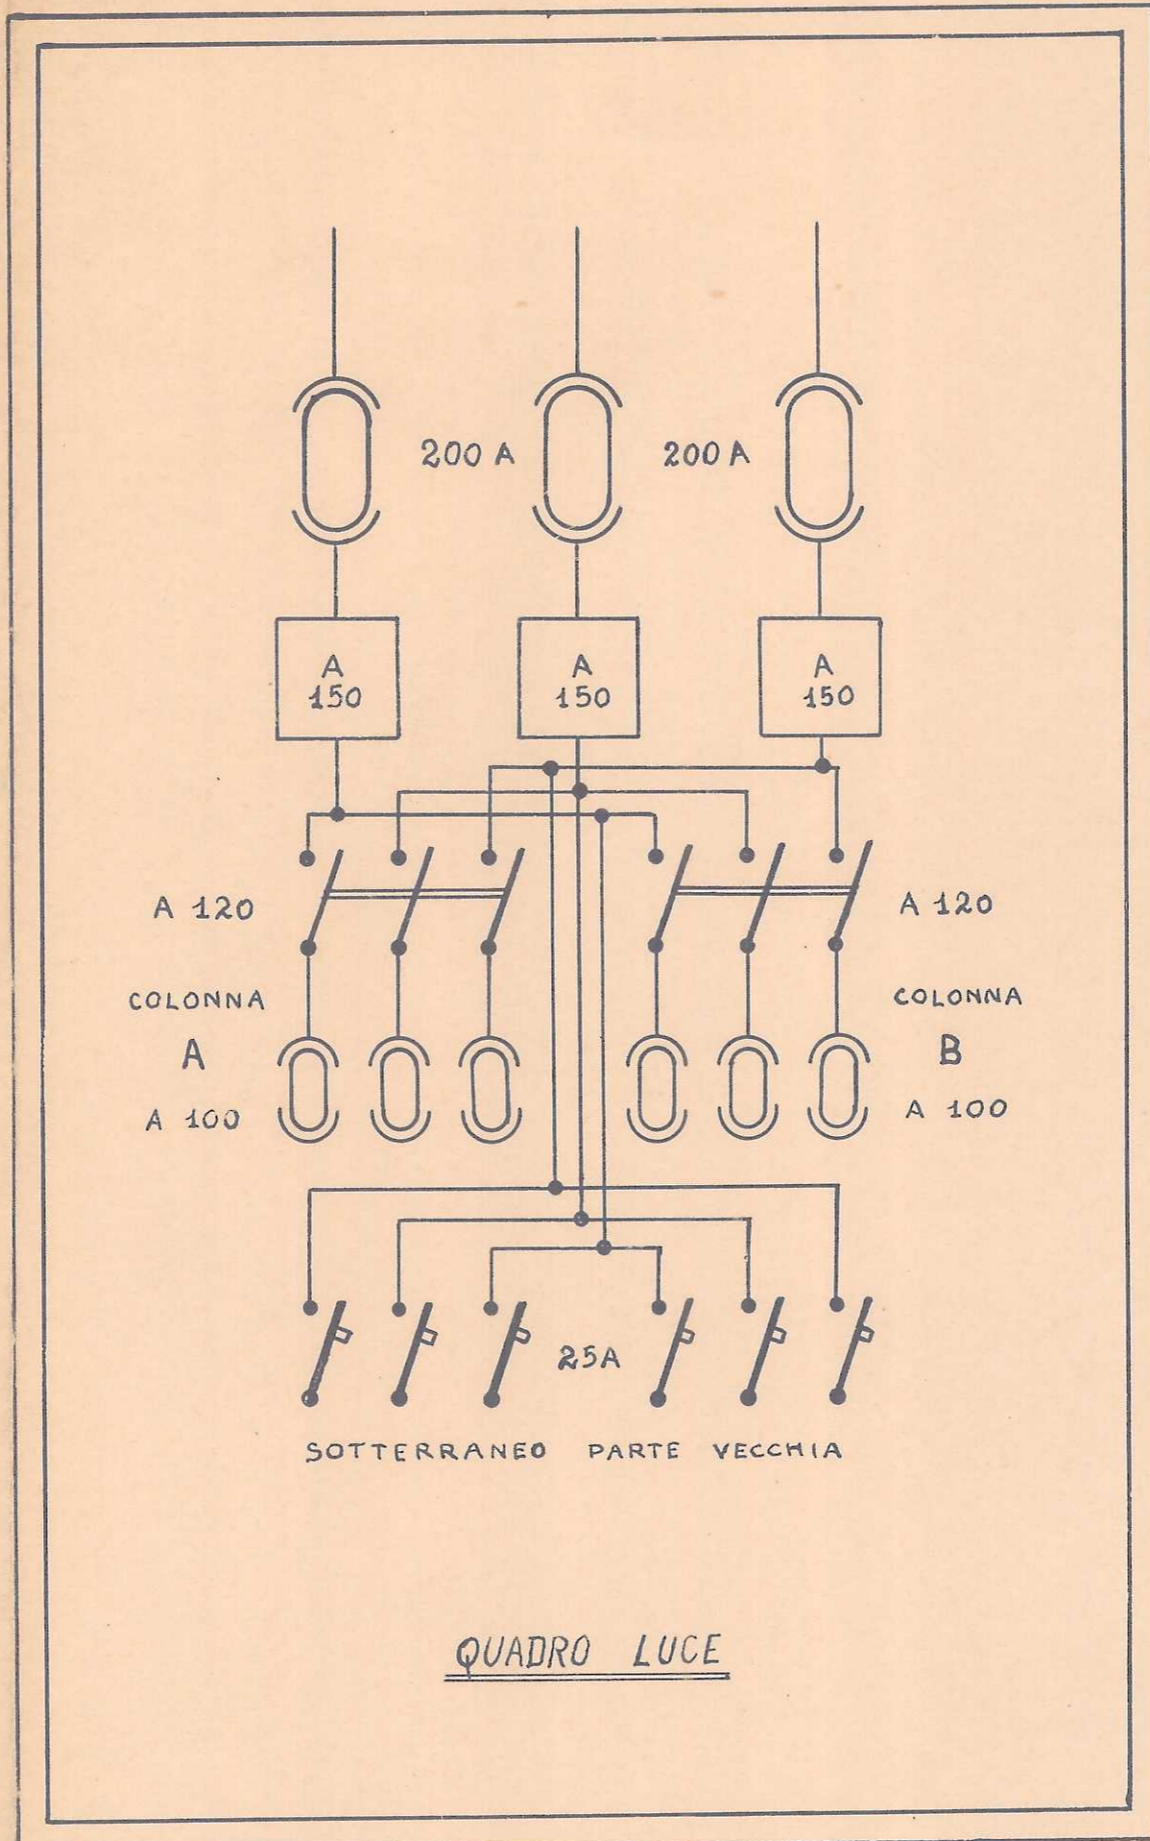

CITTÀ DI TORINO UFFICIO TECNICO LL. PP. DIVISIONE VI		
SCUOLA ELEMENTARE "DUCA degli ABRUZZI"		Varie:
QUADRI di COMANDO COLONNE MONTANTI	Data: 6-1959	Ing. C.D.:
	Scala: //	Prog.:
IMPIANTI ELETTRICI INTERNI	DIS. B 38/5	Dis.: Bonomi ~

COLONNA MONTANTE LUCE

QUADRO LUCE

QUADRO F.M. e A.D.