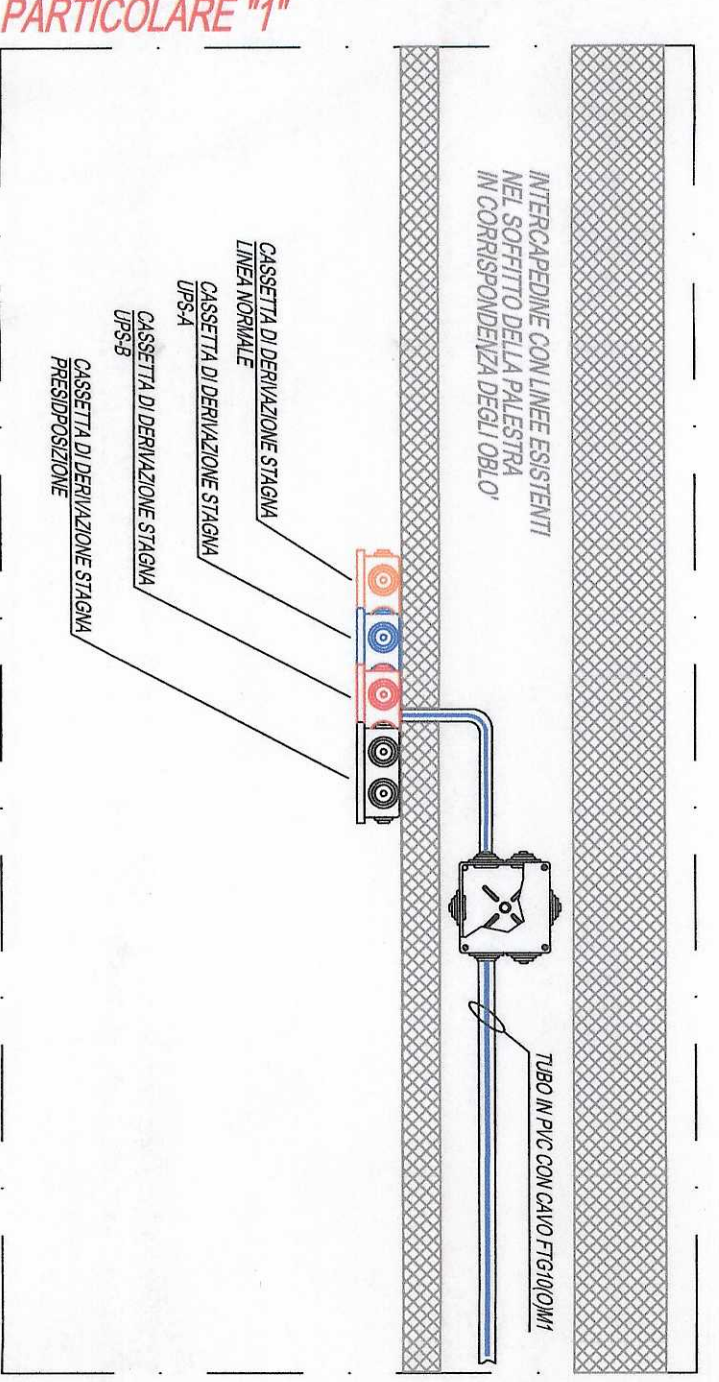

63					
64					
65					
66					
67					
68					
69	14/11/2014	AG-REACT	ELI	EC	ES
70	12/12/2017	14-REACT	/	/	/
Descrizione			Disegnata	Verificata	Approvata
Anno					
Settore					

P.I. POLLANO Roberto

Autore e Autoreggente del progetto

G.R. IMPIANTI S.R.L. TORINO

GR
G.R. IMPIANTI S.R.L. TORINO

CITTA' DI TORINO

Disegnato da: ...
Progetto di ILLUMINAZIONE NORMALE E PROLETICATA
PISCINA DI ALLENAMENTO LE PALAZZINE NUOVE
SCOPRI VIA TULIO DE PAIS, 73 - TORINO

Rev. / Mod. / Fog. 01 / 1-1