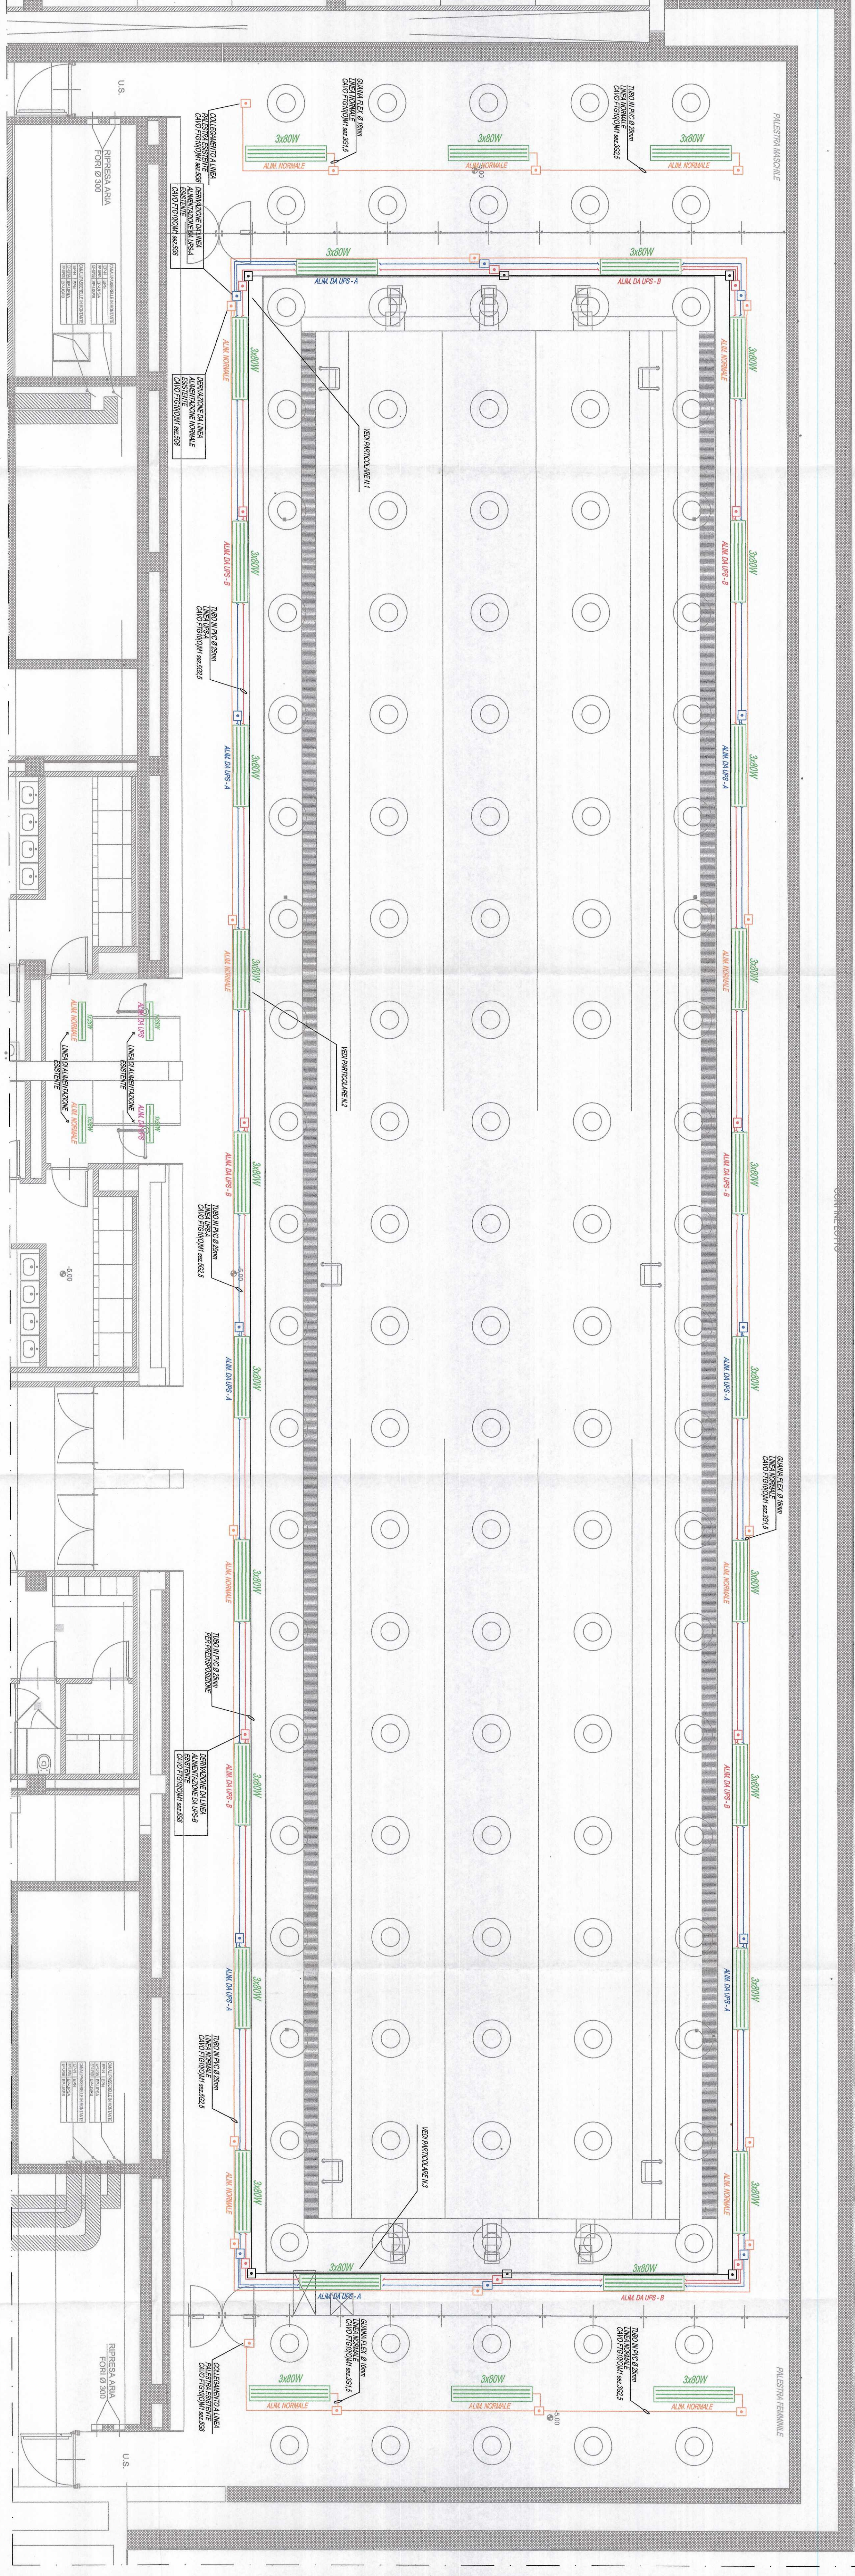

63					
64					
65					
66					
67					
68					
69	14/11/2014	AG-REACT	ELI	EC	ES
70	12/12/2017	14-REACT	/	/	/
Descrizione			Disegnata	Verificata	Approvata
Anno					
Settore					

P.I. POLLANO Roberto

Autore e Autoreggente del progetto

G.R. IMPIANTI S.R.L. TORINO

GR
G.R. IMPIANTI S.R.L. TORINO

CITTA' DI TORINO

Disegnato da: ...
Progetto di ILLUMINAZIONE NORMALE E PROLETICATA
PISCINA DI ALLENAMENTO LE PALAZZINE NUOVE
SCOPRI VIA TULIO DE PAIS, 73 - TORINO

Rev. / Mod. / Fog. 01 / 1-1

PISCINA DI ALLENAMENTO