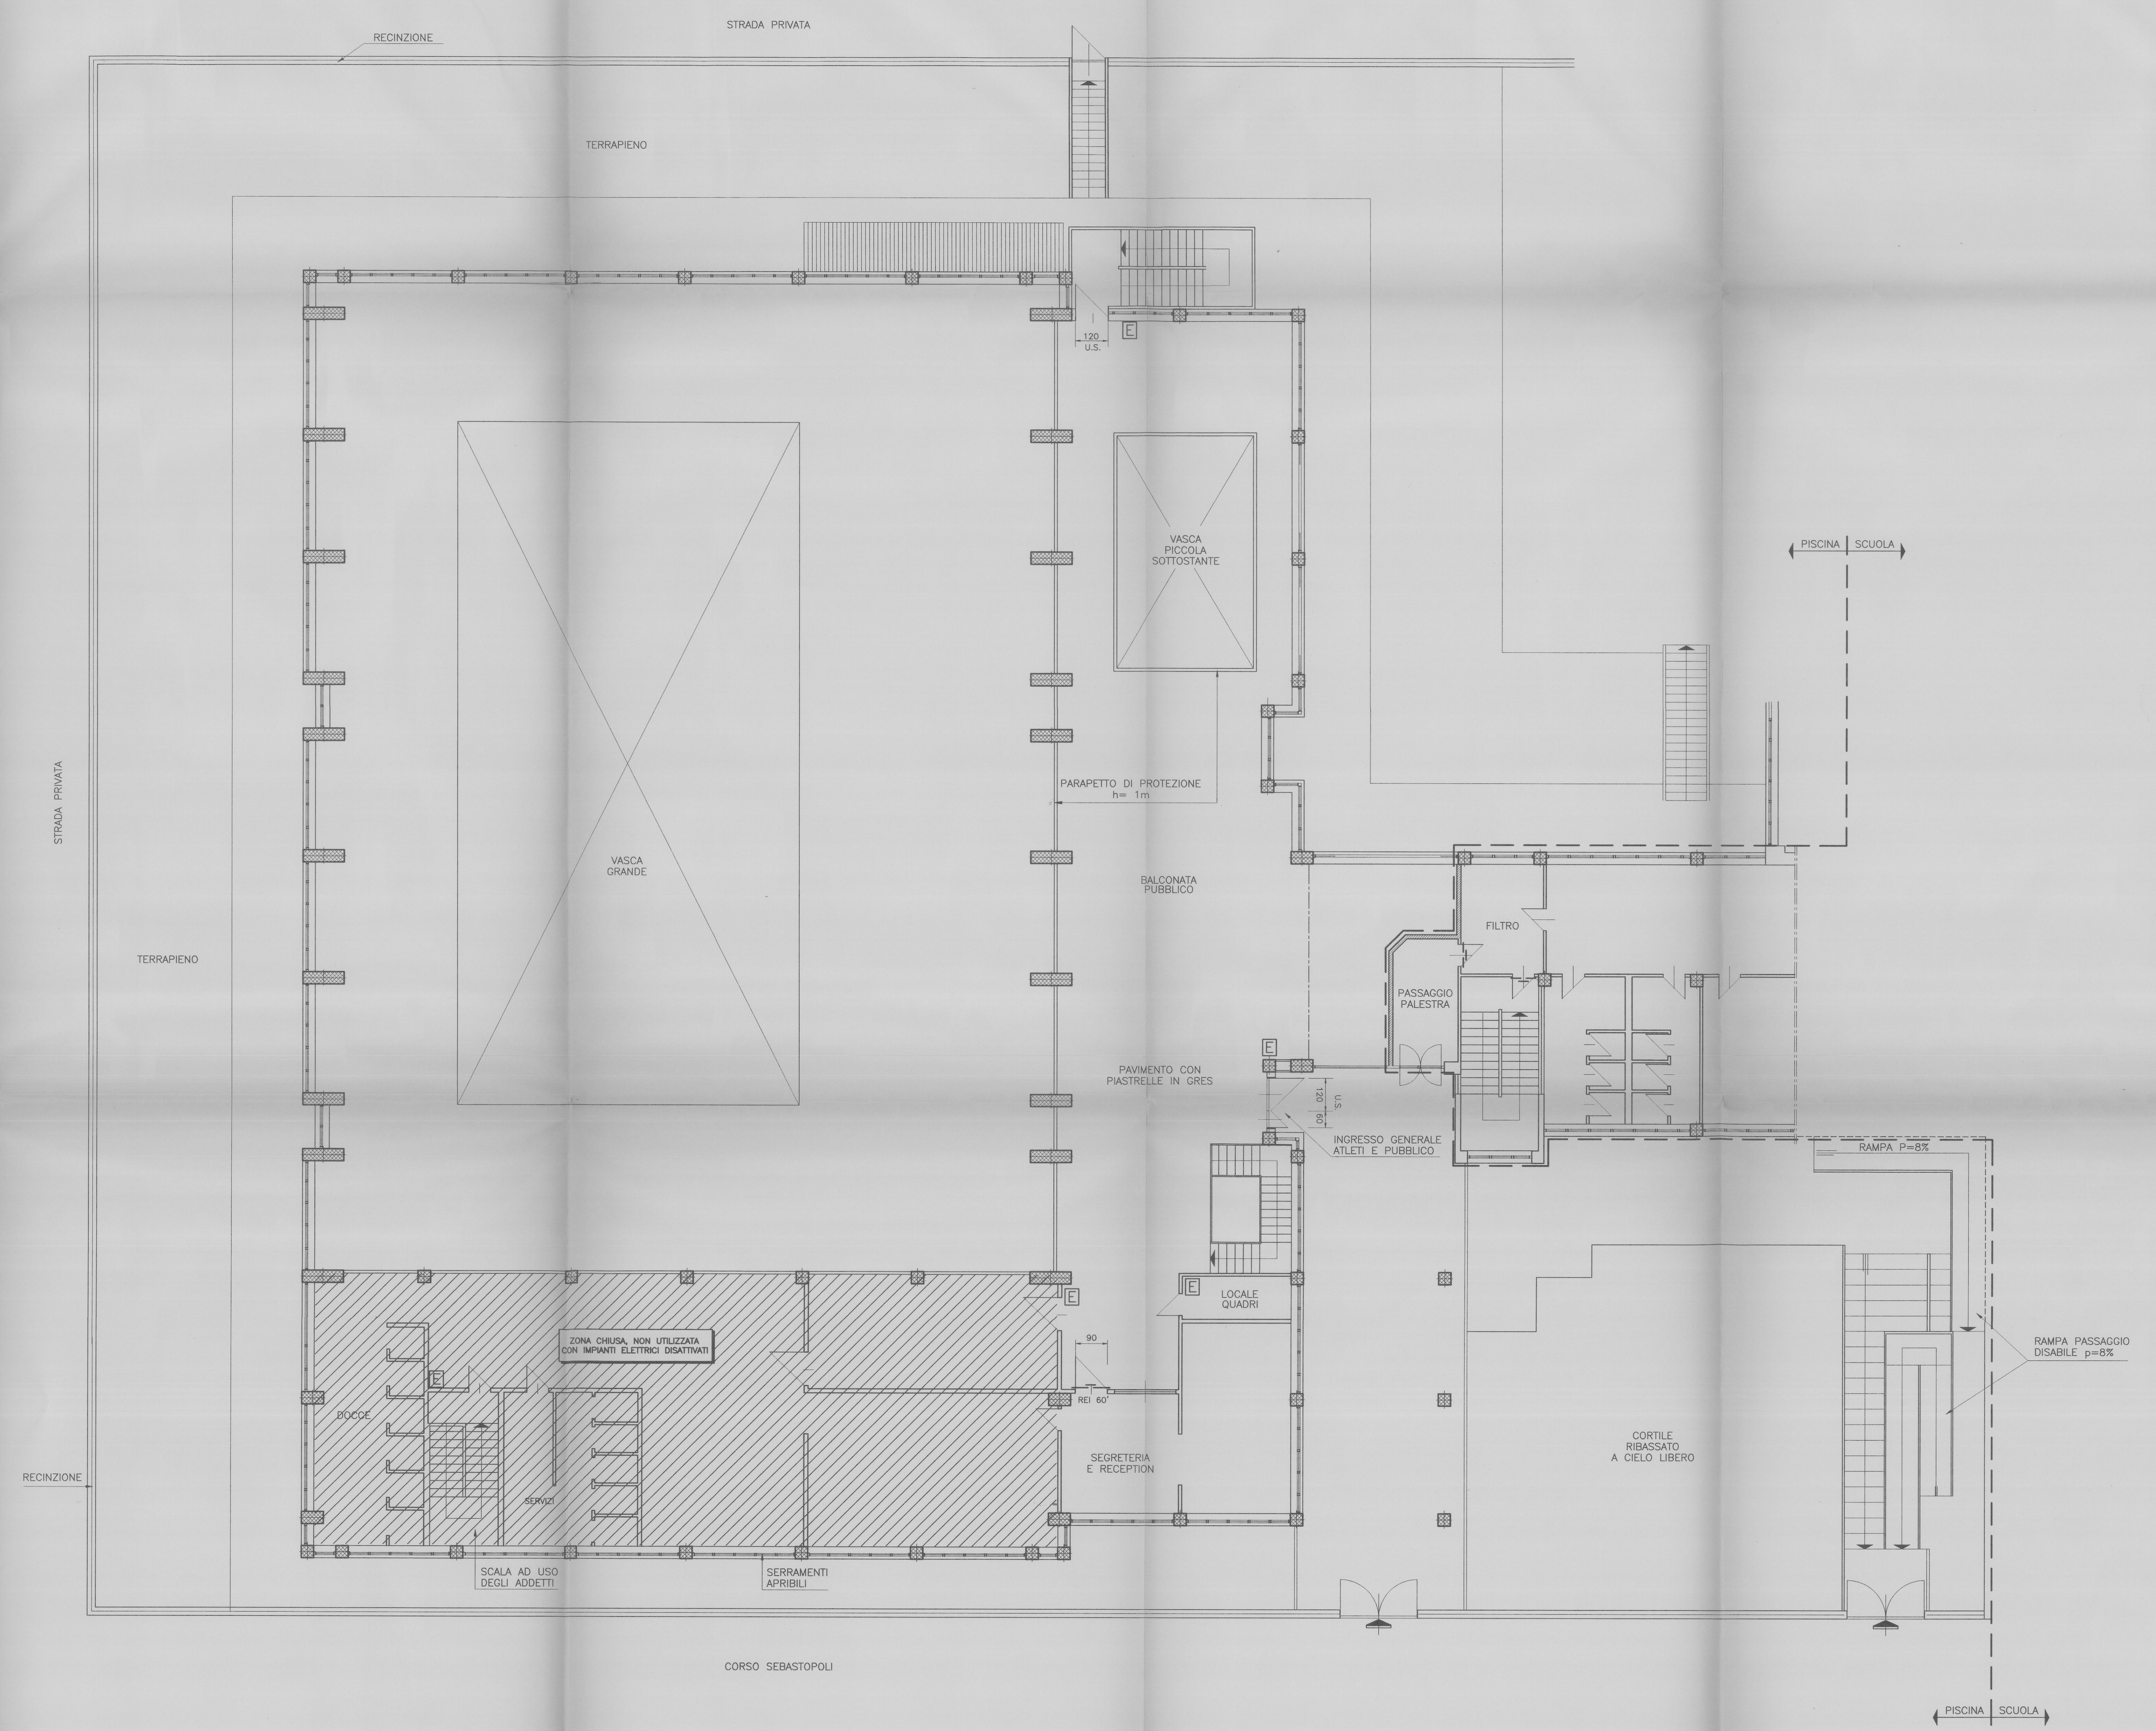

PIANTA PIANO PRIMO (2 f.t.) SCALA 1:100

CITTA DI TORINO  
 ASSOCIAZIONE SPORTIVA  
 CENTRO NUOTO TORINO  
 PISCINA SEBASTOPOLI  
 CORSO SEBASTOPOLI N.260

2349/02  
 6 MAR. 1999

ADEGUAMENTO NORMATIVA

OGGETTO: PIANTA PIANO TERRA (2 f.t.)		LAVORO FILE PS_2FT.DWG	
DATA 15.12.95		SCALA 1:100	
REV	MODIFICHE	DATA	DISEGNA
0	EMISSIONE	15.12.95	
1			
2			
3			
4			
5			

3

PROGETTO:  
 STUDIO PROFESSIONALE ASSOCIATO  
 ING. FERRO E GERONI  
 VIA BALUZZO 54 TORINO - TEL. 011/59 FAX 011/59  
 A TORINO DI LUOGO QUESTO DISEGNO E' DI NEPROPRIETA' E NON POTRA' ESSERE COPIATO A TITOLO DI RIPRODOTTO SENZA NECESSARIA AUTORIZZAZIONE