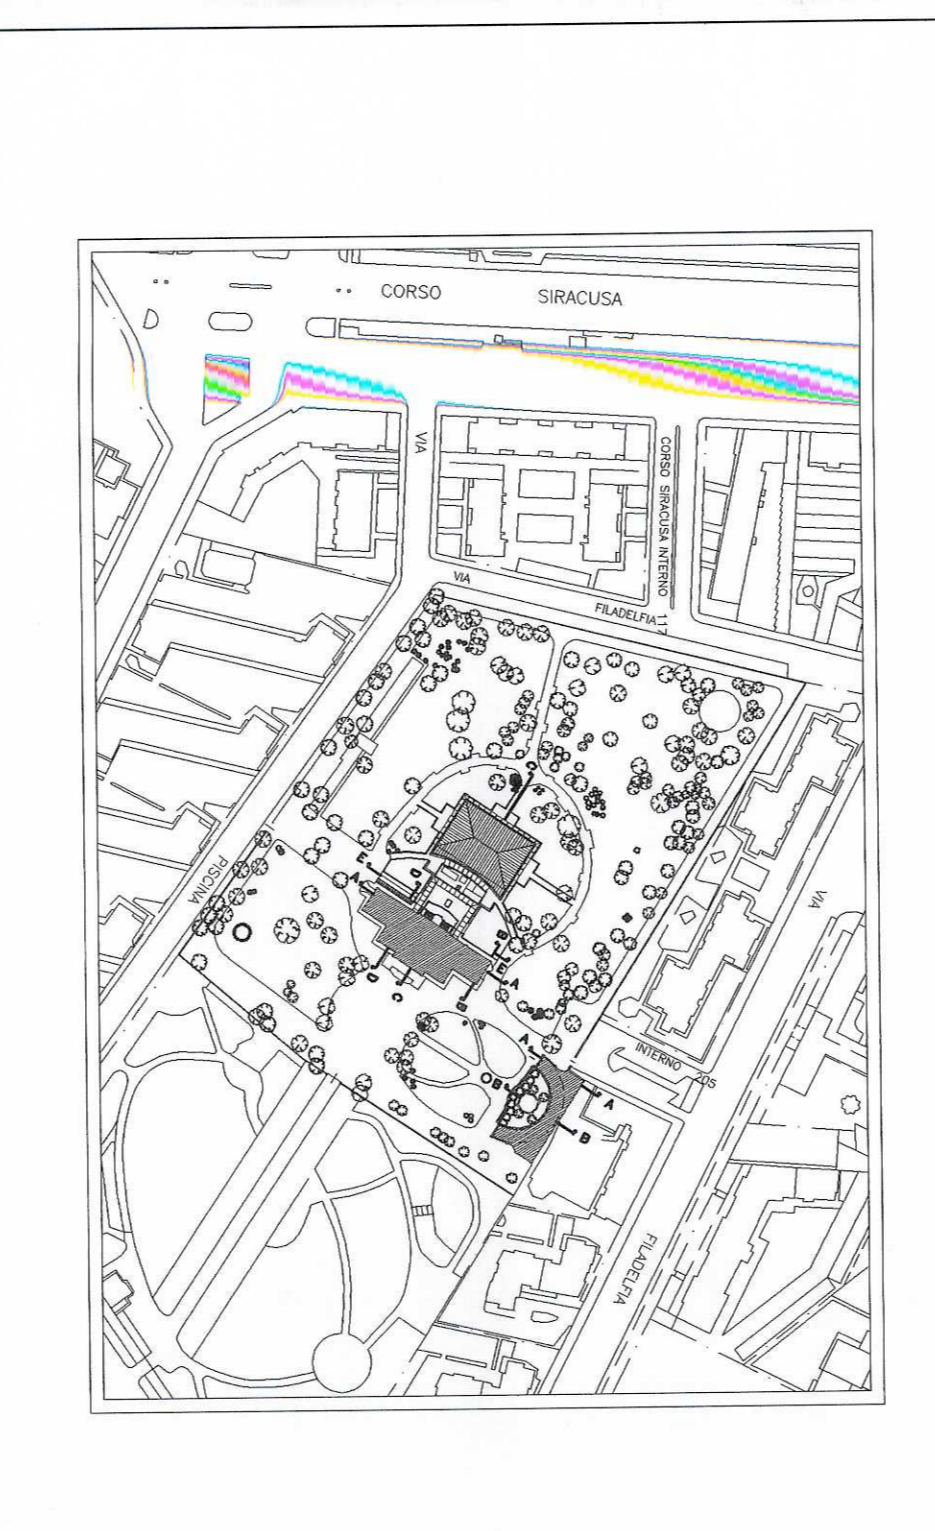

PROGETTO ESECUTIVO

PROGETTO IMPIANTI ELETTRICI E SPECIALI  
 IMPIANTO FORZA MOTRICE E FONIA/DATI  
 pianta piano seminterrato - Nuovo Padiglione

SCALE: 1:50

E.P. 12

MODALITA'	DATA	OPERAZIONE
0	1992/09/14	PROGETTO PRELIMINARE
1	1993/03/26	PROGETTO ESECUTIVO
2	1993/03/26	PROGETTO ESECUTIVO
3	1993/03/26	PROGETTO ESECUTIVO
4	1993/03/26	PROGETTO ESECUTIVO
5	1993/03/26	PROGETTO ESECUTIVO
6	1993/03/26	PROGETTO ESECUTIVO

① CANTALINA METALLICA 300X100mm, COMPLETE DI COPRISCHIO, CONTENENTE:  
 - F0208 3x150mmg Alum, Questo Ristrutturato  
 - F0208 2x150mmg Alum, Questo Ristrutturato  
 - F0208 150mmg Alum, Questo Ristrutturato

② CANTALINA METALLICA 300X100mm, COMPLETE DI COPRISCHIO, CONTENENTE:  
 - F0208 3x150mmg Alum, Questo Ristrutturato  
 - F0208 2x150mmg Alum, Questo Ristrutturato  
 - F0208 150mmg Alum, Questo Ristrutturato

scala legenda 1:100