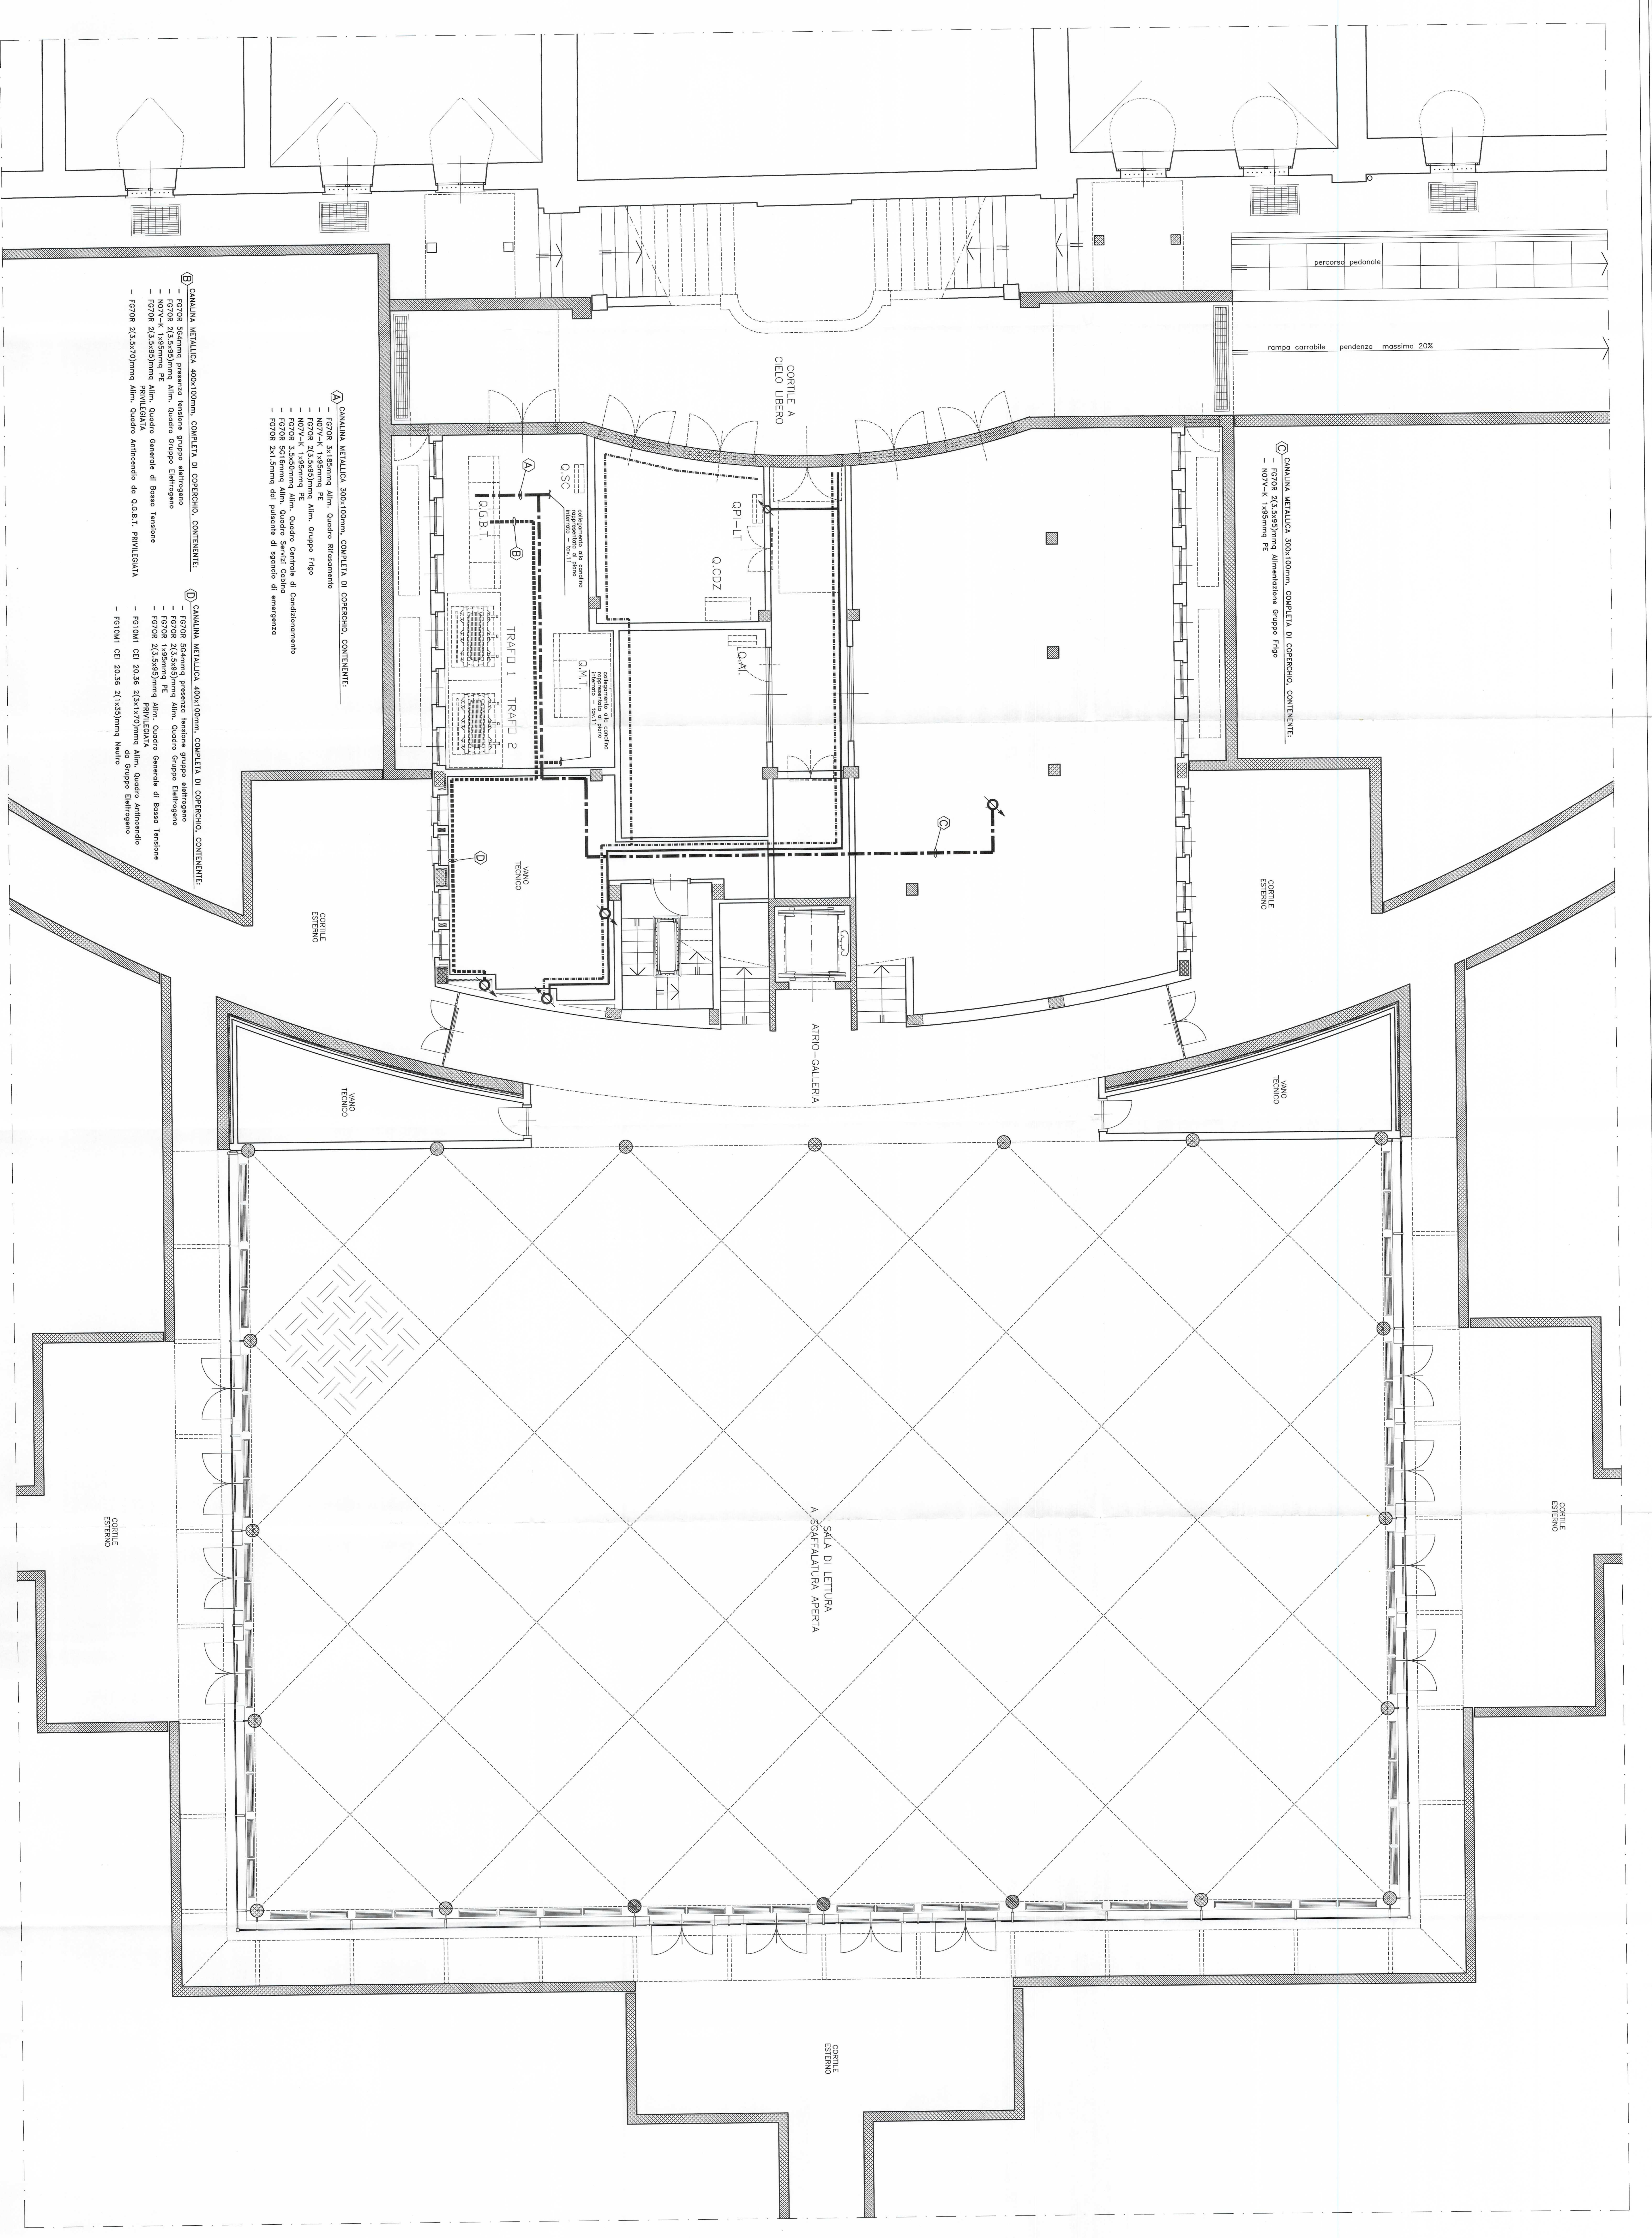

PROGETTO ESECUTIVO

PROGETTO IMPIANTI ELETTRICI E SPECIALI  
 IMPIANTO FORZA MOTRICE E FONIA/DATI  
 pianta piano seminterrato - Nuovo Padiglione

SCALE: 1:50

E.P. 12

MODALITA'	DATA	OPERAZIONE
0	1992/09/14	PROGETTO PRELIMINARE
1	1993/03/26	PROGETTO ESECUTIVO
2	1993/03/26	PROGETTO ESECUTIVO
3	1993/03/26	PROGETTO ESECUTIVO
4	1993/03/26	PROGETTO ESECUTIVO
5	1993/03/26	PROGETTO ESECUTIVO
6	1993/03/26	PROGETTO ESECUTIVO

① CANTALINA METALLICA 300X100mm, COMPLETE DI COPRISCHIO, CONTENENTE:  
 - F0208 3x150mmg Alum, Questo Ristrutturato  
 - F0208 2x150mmg Alum, Questo Ristrutturato  
 - F0208 150mmg Alum, Questo Ristrutturato

② CANTALINA METALLICA 300X100mm, COMPLETE DI COPRISCHIO, CONTENENTE:  
 - F0208 3x150mmg Alum, Questo Ristrutturato  
 - F0208 2x150mmg Alum, Questo Ristrutturato  
 - F0208 150mmg Alum, Questo Ristrutturato

③ CANTALINA METALLICA 400X100mm, COMPLETE DI COPRISCHIO, CONTENENTE:  
 - F0208 3x150mmg Alum, Questo Ristrutturato  
 - F0208 2x150mmg Alum, Questo Ristrutturato  
 - F0208 150mmg Alum, Questo Ristrutturato