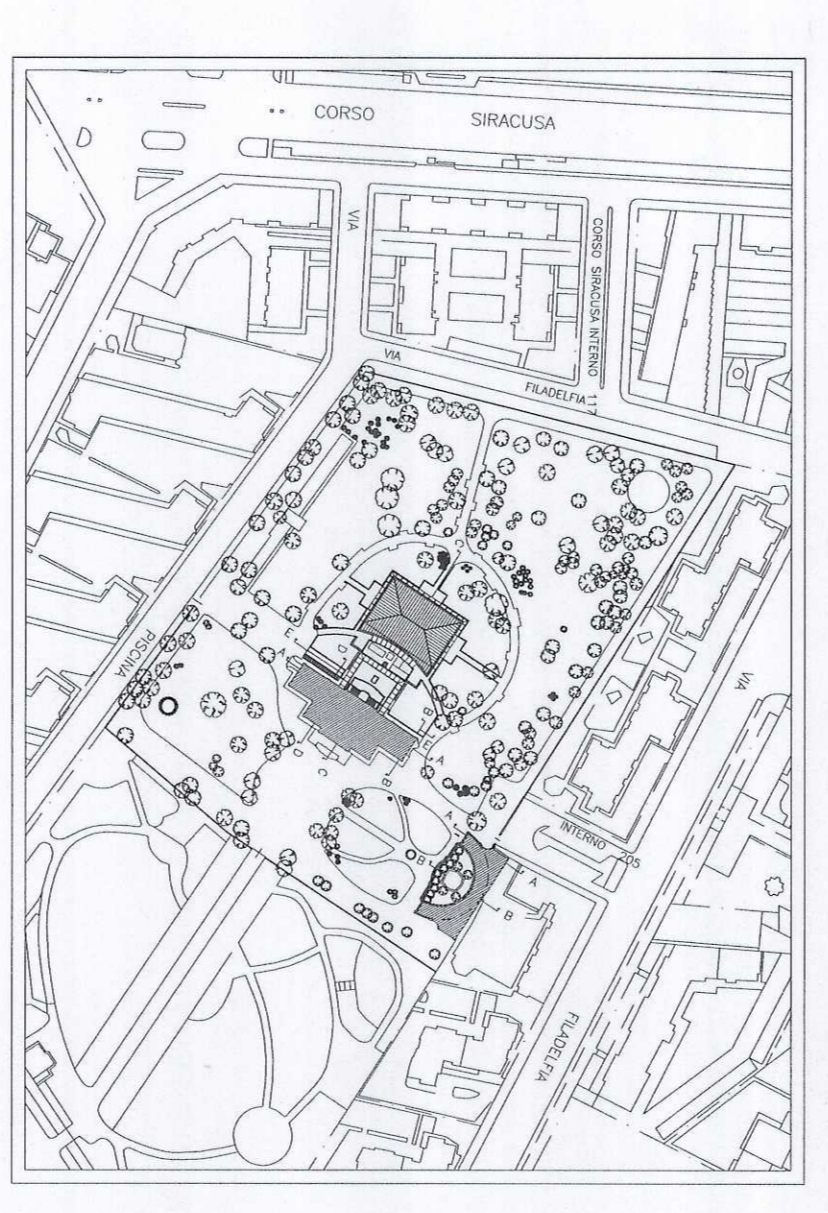

CITTA' DI TORINO
Divisione Servizi Culturali

CORA CONSULTING
Via San Francesco da Paola n. 3
10123 Torino

PROGETTO DI RESTAURO E RIQUALIFICAZIONE FUNZIONALE
DI VILLA AMORETTI ED ARANCIERA DEL PARCO RIGNON.

Via Filadelfia, n. 205, Torino

Gruppo di progettazione:

PROGETTO ESECUTIVO

Table with 2 columns: DESCRIZIONE, QUANTITA'. Rows include: IMPIANTO LUCE, 1.50, and E.P. 07.

- A) Libba PRC 220Vom contenenti: Fessure 2x12.5mmg, 4 x 1m. Collegamento subdogheggiati centralizzati - N27Y-K 1x2.5mmg PE
- B) Libba PRC 220Vom contenenti: Libba PRC 220Vom contenenti: - N27Y-K 2x12.5mmg Luce cabina - N27Y-K 1x2.5mmg PE
- C) Libba PRC 220Vom contenenti: Libba PRC 220Vom contenenti: - N27Y-K 2x12.5mmg Luce soffioli tenditi - N27Y-K 1x2.5mmg PE
- D) Libba PRC 220Vom contenenti: Libba PRC 220Vom contenenti: - N27Y-K 2x12.5mmg Luce soffioli tenditi - N27Y-K 1x2.5mmg PE
- E) Libba PRC 220Vom contenenti: Libba PRC 220Vom contenenti: - N27Y-K 2x12.5mmg Luce soffioli tenditi - N27Y-K 1x2.5mmg PE
- F) Libba PRC 220Vom contenenti: Libba PRC 220Vom contenenti: - N27Y-K 2x12.5mmg Luce soffioli tenditi - N27Y-K 1x2.5mmg PE
- G) Libba PRC 220Vom contenenti: Libba PRC 220Vom contenenti: - N27Y-K 2x12.5mmg Luce soffioli tenditi - N27Y-K 1x2.5mmg PE
- H) Libba PRC 220Vom contenenti: Libba PRC 220Vom contenenti: - N27Y-K 2x12.5mmg Luce soffioli tenditi - N27Y-K 1x2.5mmg PE

SYMBOL table with columns: SIMBOLO, DESCRIZIONE. Lists various electrical symbols and their corresponding descriptions in Italian, such as 'CABLAGGIO ELETTRICO', 'LAMPADINE', 'INTERRUTTORI', 'PULSANTE COMANDO LUCE', etc.

scala legenda 1:100