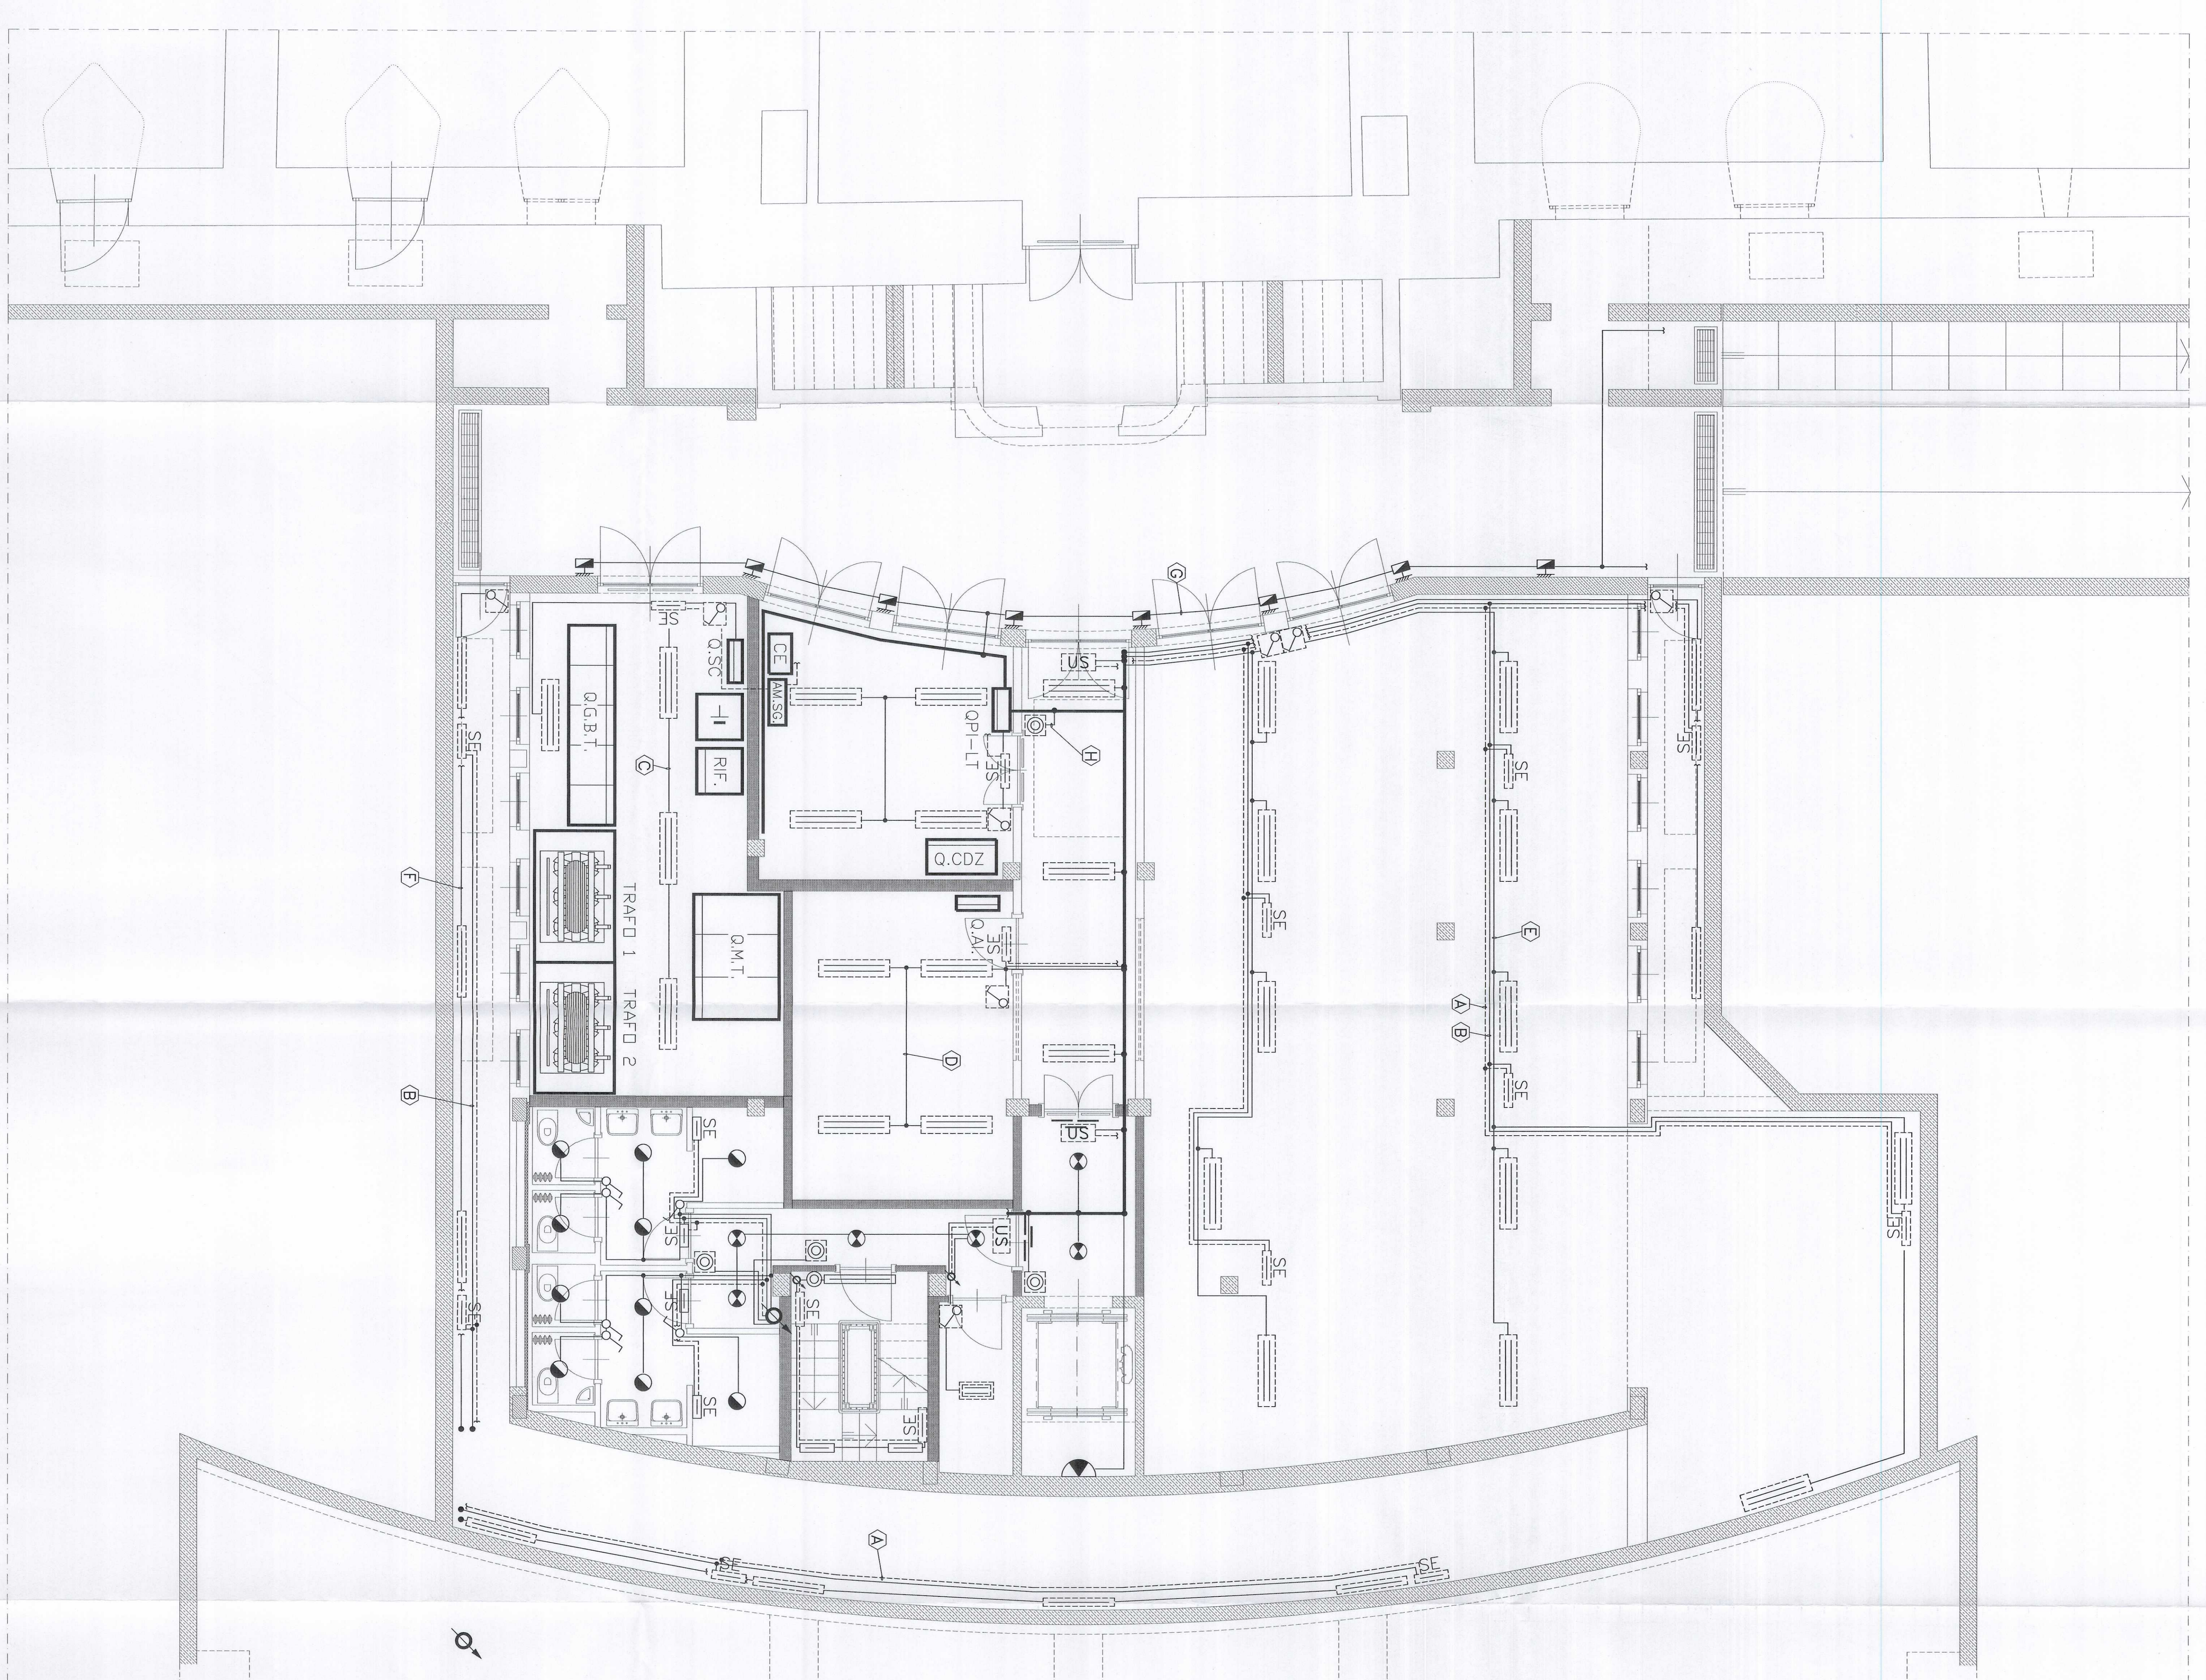

CITTA' DI TORINO
Divisione Servizi Culturali

CORA CONSULTING
Via San Francesco da Paola n. 3
10123 Torino

PROGETTO DI RESTAURO E RIQUALIFICAZIONE FUNZIONALE
DI VILLA AMORETTI ED ARANCIERA DEL PARCO RIGNON.

Via Filadelfia, n. 205, Torino

Gruppo di progettazione:

PROGETTO ESECUTIVO

Table with 2 columns: DESCRIZIONE, QUANTITA'. Rows include: IMPIANTO LUCE, 1.50, and E.P. 07.

- A) Libba PRC 220Vom contenenti: Fessure 2x12.5mmg, 4 x 1m. Collegamento subdogheggiati centralizzati - N27Y-K 1x2.5mmg PE
- B) Libba PRC 220Vom contenenti: Libba PRC 220Vom contenenti: - N27Y-K 2x12.5mmg Luce cabina - N27Y-K 1x2.5mmg PE
- C) Libba PRC 220Vom contenenti: Libba PRC 220Vom contenenti: - N27Y-K 2x12.5mmg Luce soffioli tenditi - N27Y-K 1x2.5mmg PE
- D) Libba PRC 220Vom contenenti: Libba PRC 220Vom contenenti: - N27Y-K 2x12.5mmg Luce soffioli tenditi - N27Y-K 1x2.5mmg PE
- E) Libba PRC 220Vom contenenti: Libba PRC 220Vom contenenti: - N27Y-K 2x12.5mmg Luce soffioli tenditi - N27Y-K 1x2.5mmg PE
- F) Libba PRC 220Vom contenenti: Libba PRC 220Vom contenenti: - N27Y-K 2x12.5mmg Luce soffioli tenditi - N27Y-K 1x2.5mmg PE
- G) Libba PRC 220Vom contenenti: Libba PRC 220Vom contenenti: - N27Y-K 2x12.5mmg Luce soffioli tenditi - N27Y-K 1x2.5mmg PE
- H) Libba PRC 220Vom contenenti: Libba PRC 220Vom contenenti: - N27Y-K 2x12.5mmg Luce soffioli tenditi - N27Y-K 1x2.5mmg PE

SYMBOL table with columns: SIMBOLO, DESCRIZIONE. Lists various electrical symbols and their corresponding descriptions in Italian, such as 'CABLAGGIO ELETTRICO', 'LAMPADINE', 'INTERRUTTORI', 'PULSANTE COMANDO LUCE', etc.

scala legenda 1:100