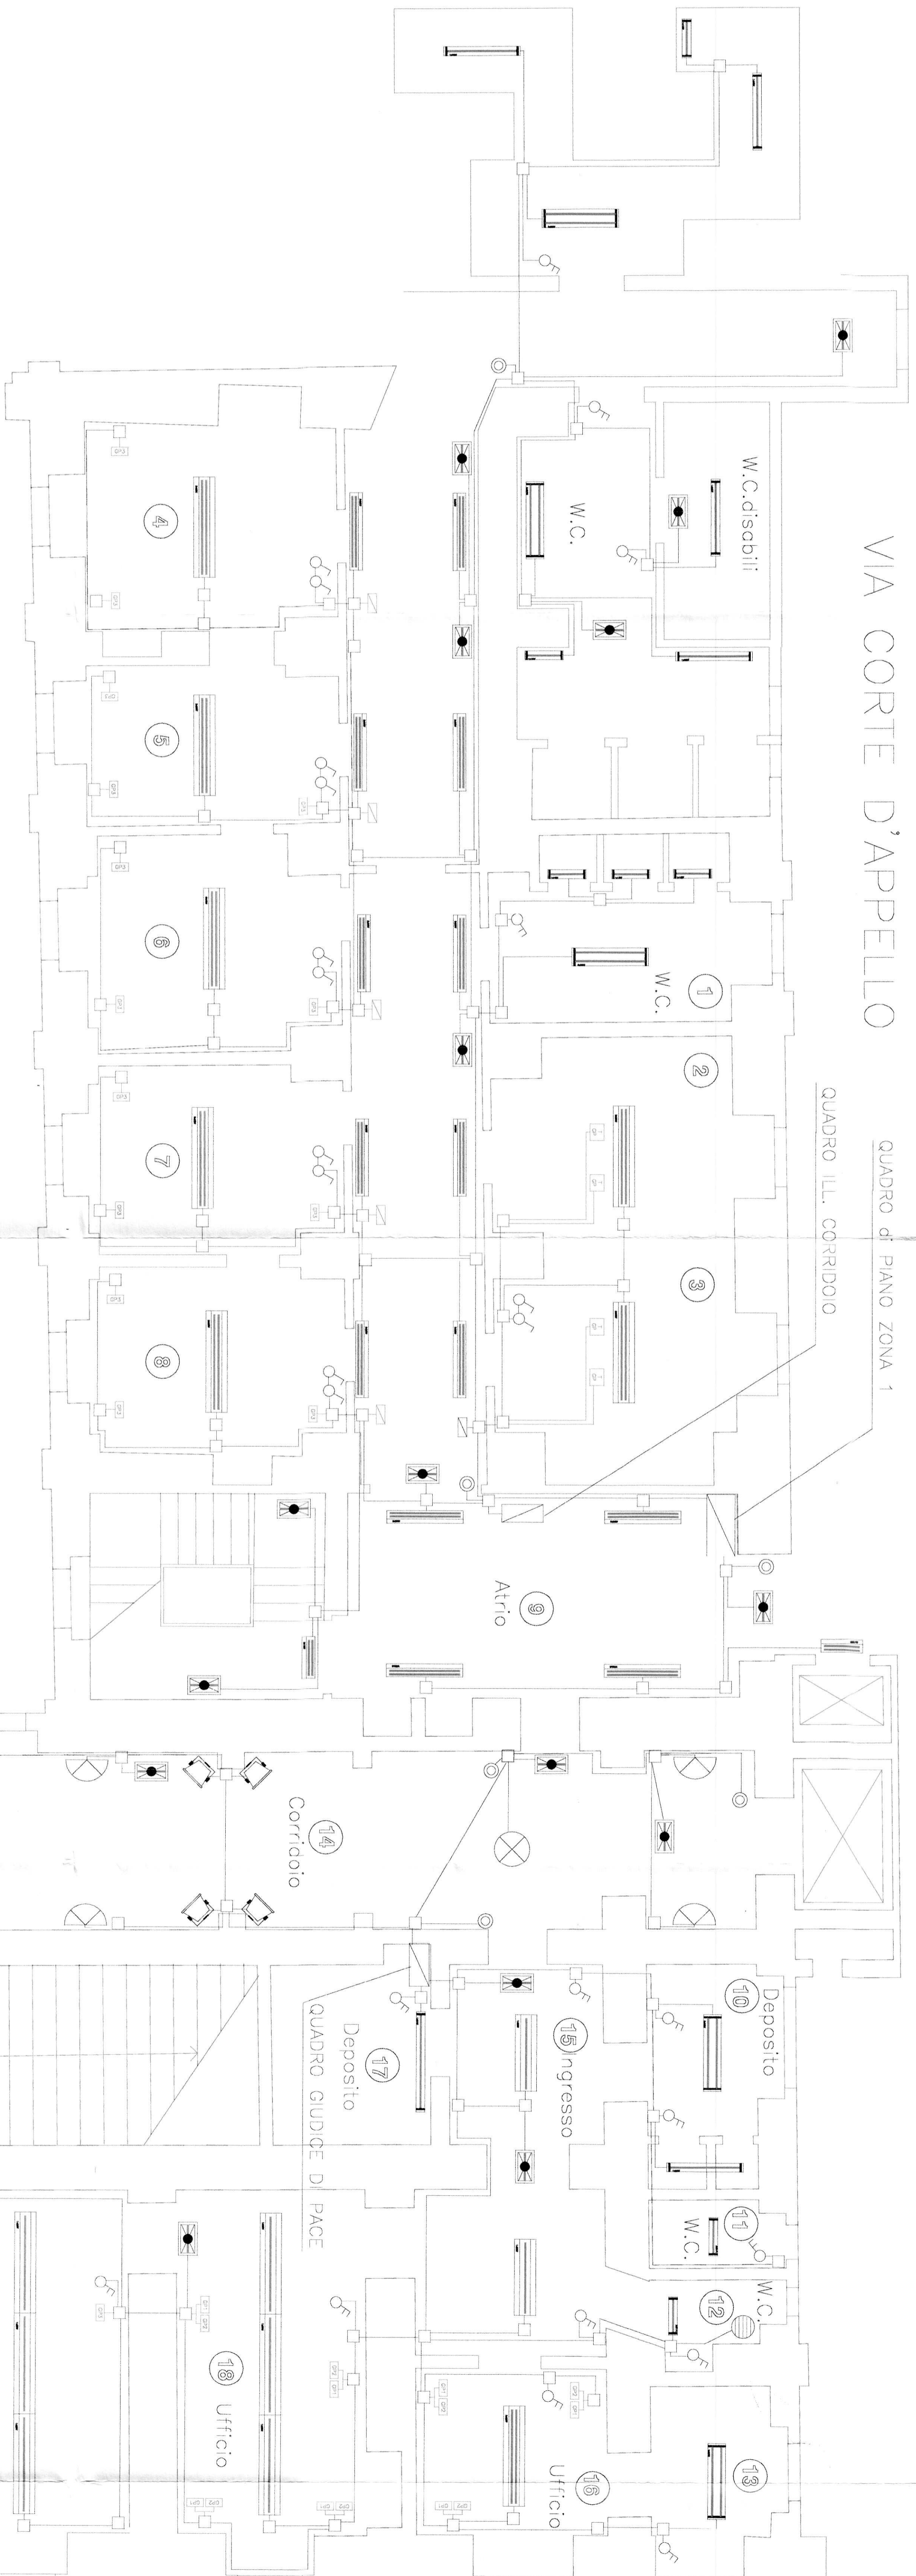

PIANTA  
 PIANO TERRA ZONA C  
 Impianto illuminazione ordinaria  
 Impianto illuminazione d'emergenza  
 Distribuzione

REV.	MODIFICHE	DATA	DISSEGNAITORE
0			
1			
2			

QUADRO	DESCRIZIONE	PROTEZIONE	PROTEZIONE
1	QUADRO SERRAIO GENERALE		
2	QUADRO SERRAIO GENERALE		
3	QUADRO SERRAIO GENERALE		
4	QUADRO SERRAIO GENERALE		
5	QUADRO SERRAIO GENERALE		
6	QUADRO SERRAIO GENERALE		
7	QUADRO SERRAIO GENERALE		
8	QUADRO SERRAIO GENERALE		
9	QUADRO SERRAIO GENERALE		
10	QUADRO SERRAIO GENERALE		
11	QUADRO SERRAIO GENERALE		
12	QUADRO SERRAIO GENERALE		
13	QUADRO SERRAIO GENERALE		
14	QUADRO SERRAIO GENERALE		
15	QUADRO SERRAIO GENERALE		
16	QUADRO SERRAIO GENERALE		
17	QUADRO SERRAIO GENERALE		
18	QUADRO SERRAIO GENERALE		
19	QUADRO SERRAIO GENERALE		

VIA CORTE D'APPELLO

QUADRO di PIANO ZONA 1

QUADRO ILL. CORRIDOIO

VIA MILANO