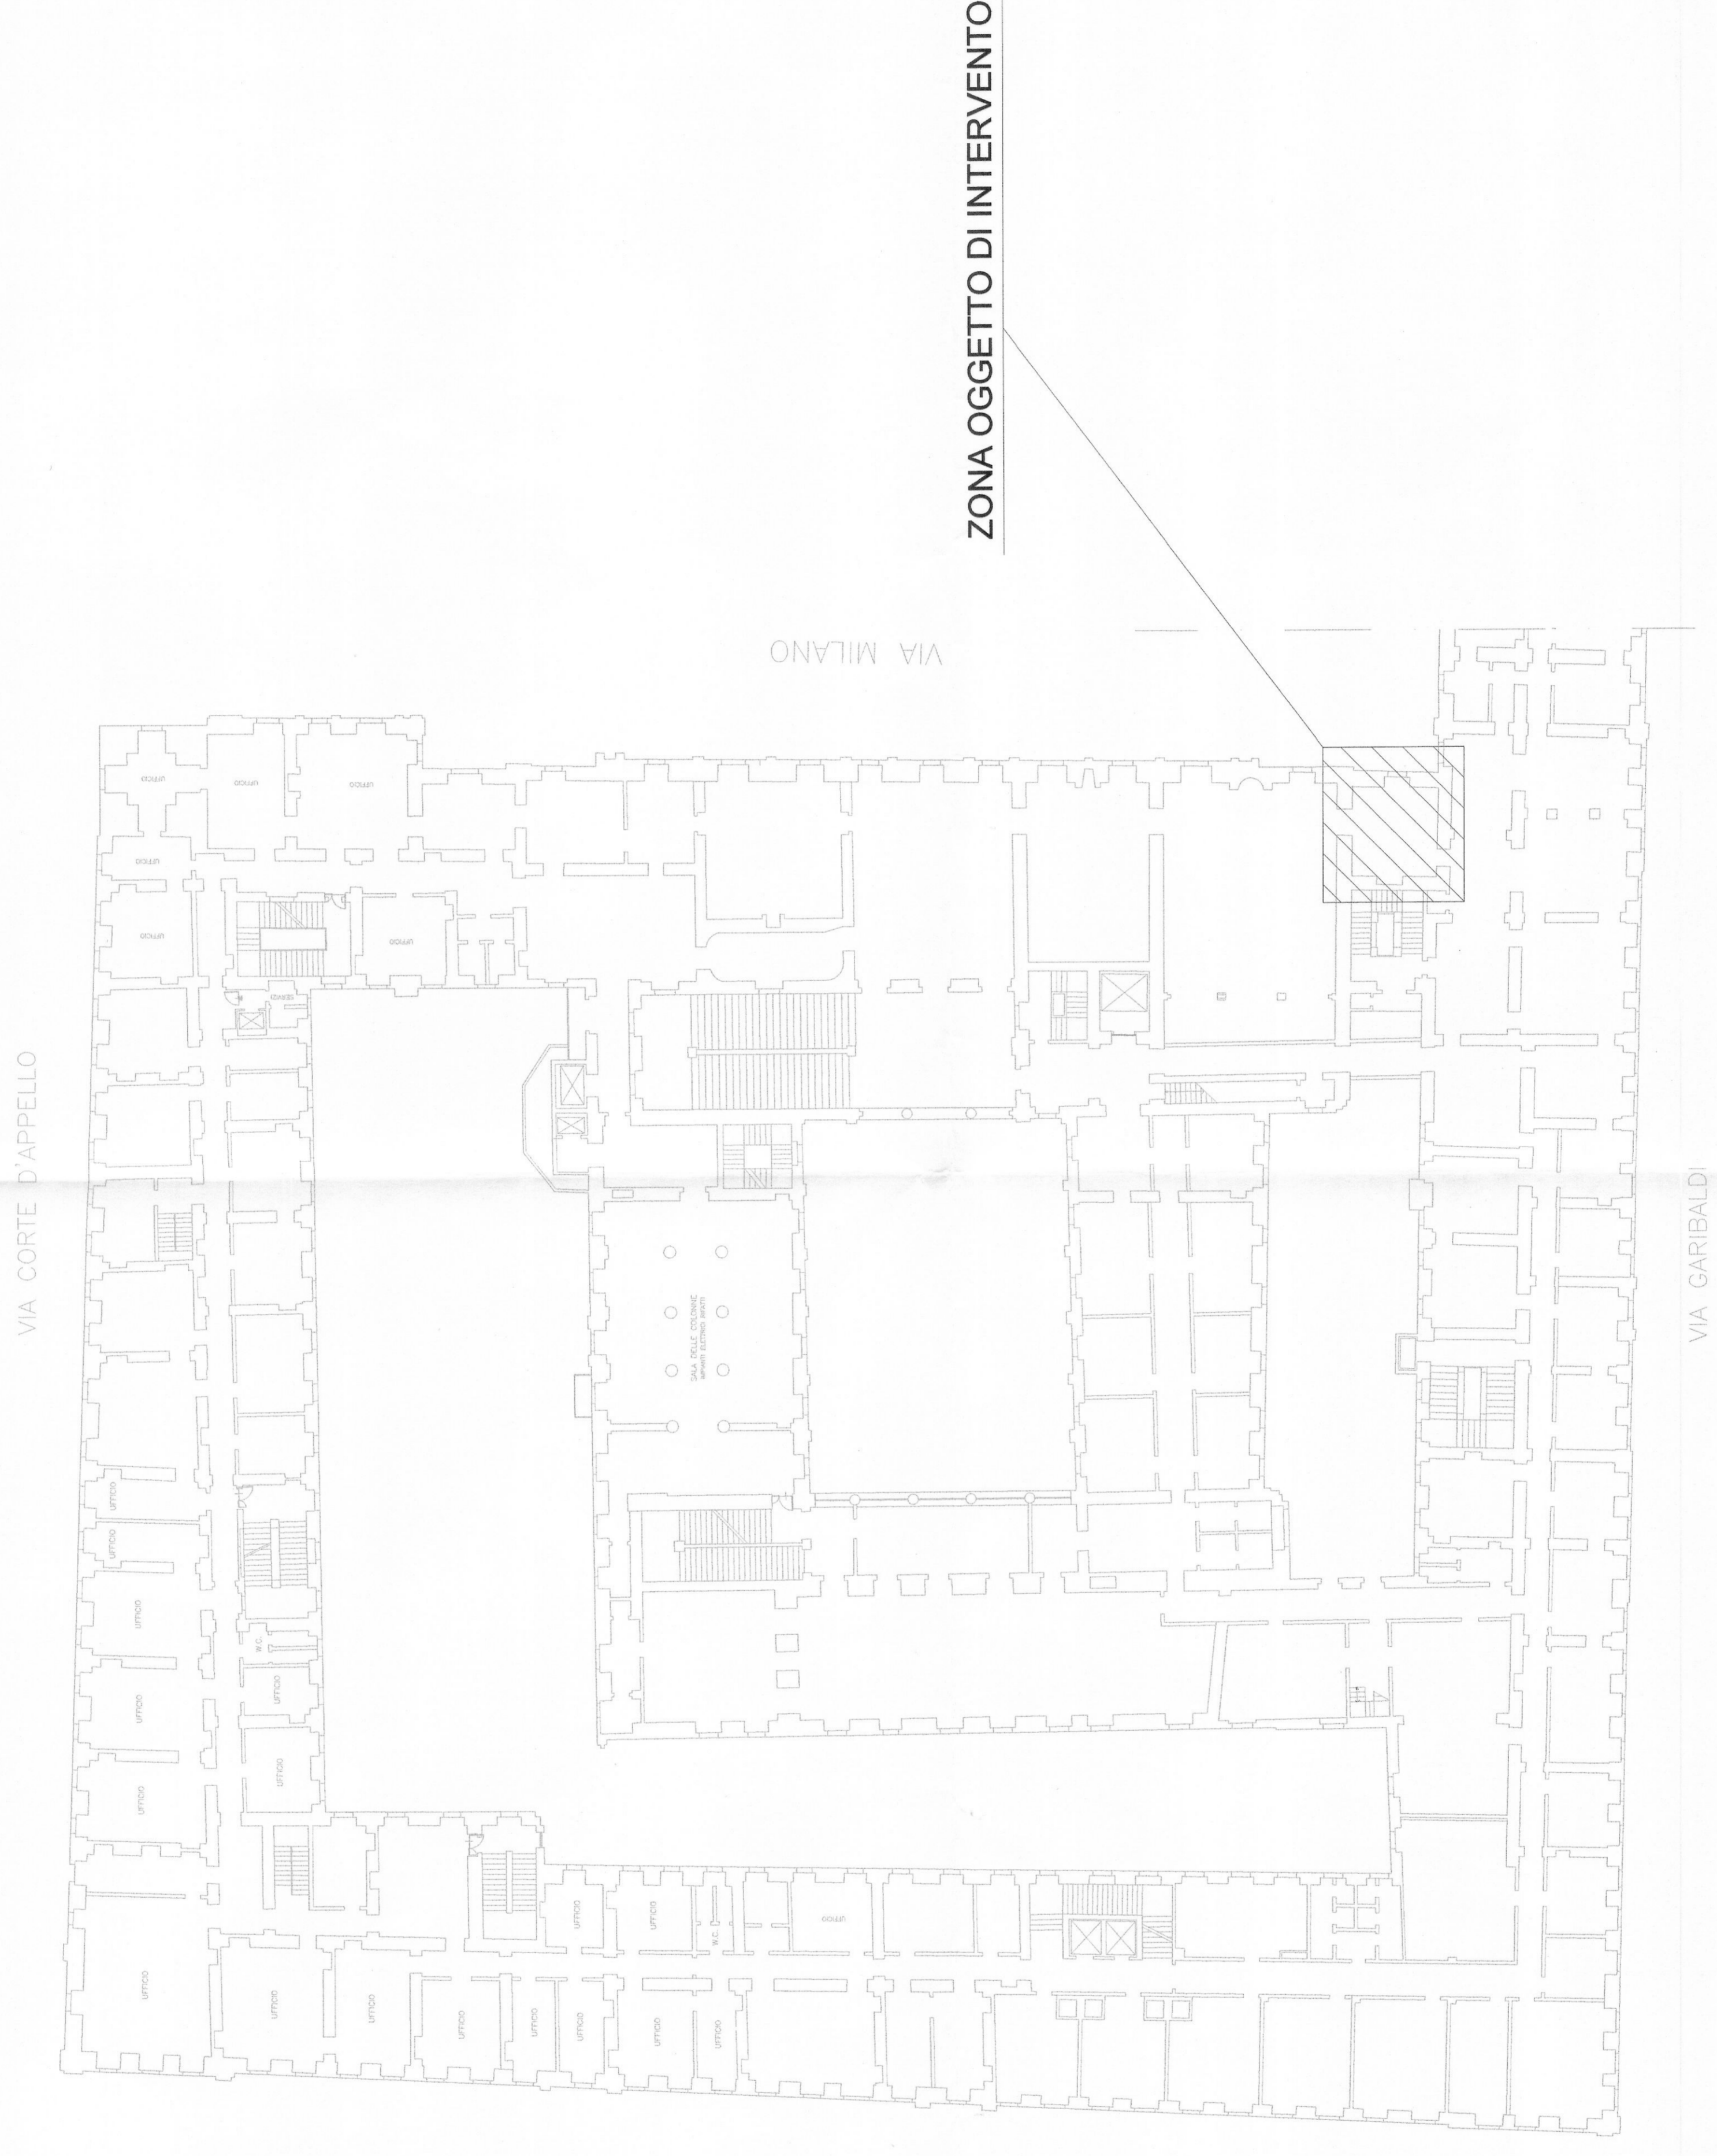

LEGENDA SIMBOLI

	QUADRO BAR LOCALE BOUVETTE
	DEVIATORE DI SERIE CIVILE COMPONIBILE
	PUNTO LUCE A SOFFITTO
	CORPO ILLUMINANTE 1x8W PER TUBI FLUORESCENTI PER ILLUMINAZIONE DI SICUREZZA DEL TIPO S.E. AUTONOMIA 1h CON PITTGRAMMA
	GRUPPO PRESE COMPOSTO DA N° 2 PRESE TIPO SCHUKO DI E N° 2 PRESE TIPO BIPASSO DI SERIE CIVILE COMPONIBILE
	PRESA DI SERIE CIVILE COMPONIBILE TIPO BIPASSO
	PRESA DI SERIE CIVILE COMPONIBILE TIPO SCHUKO UNIVERSALE
	PUNTO ALIMENTAZIONE MONOFASE
	CONDIZIONATORE
	ESTRATTORE ELETTRICO
	PREDISPOSIZIONE CON BASE PER RIVELATORE DI FUMO
	SCATOLA DI DERIVAZIONE

PIANTA PIANO SECONDO SCALA 1:400

PIANTA PIANO SECONDO - LOCALE BOUVETTE SCALA 1:50

ZONA OGGETTO DI INTERVENTO PIANO SECONDO LOCALE BOUVETTE: RIFACIMENTO QUADRO E IMPIANTO FORZA MOTTRICE.

CITTA' DI TORINO
 DIVISIONE SERVIZI
 SETTORE EDILIZIA