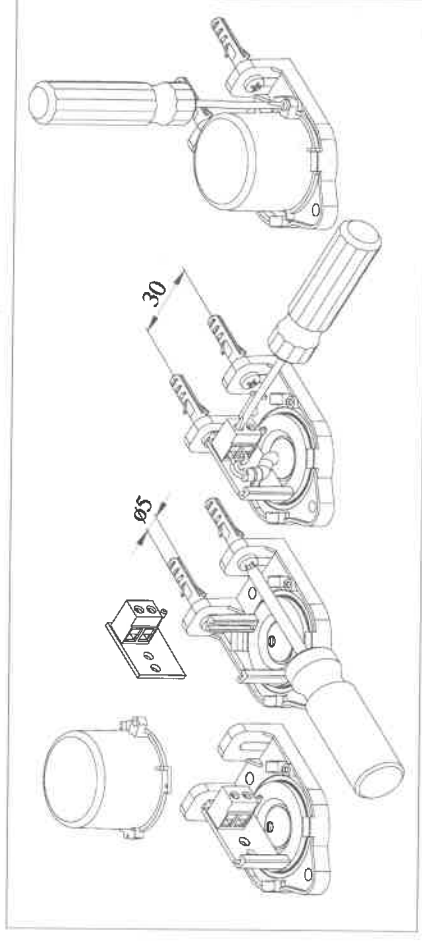

OUTDOOR TEMPERATURE SENSOR TPEB1 series

INSTRUCTION SHEET