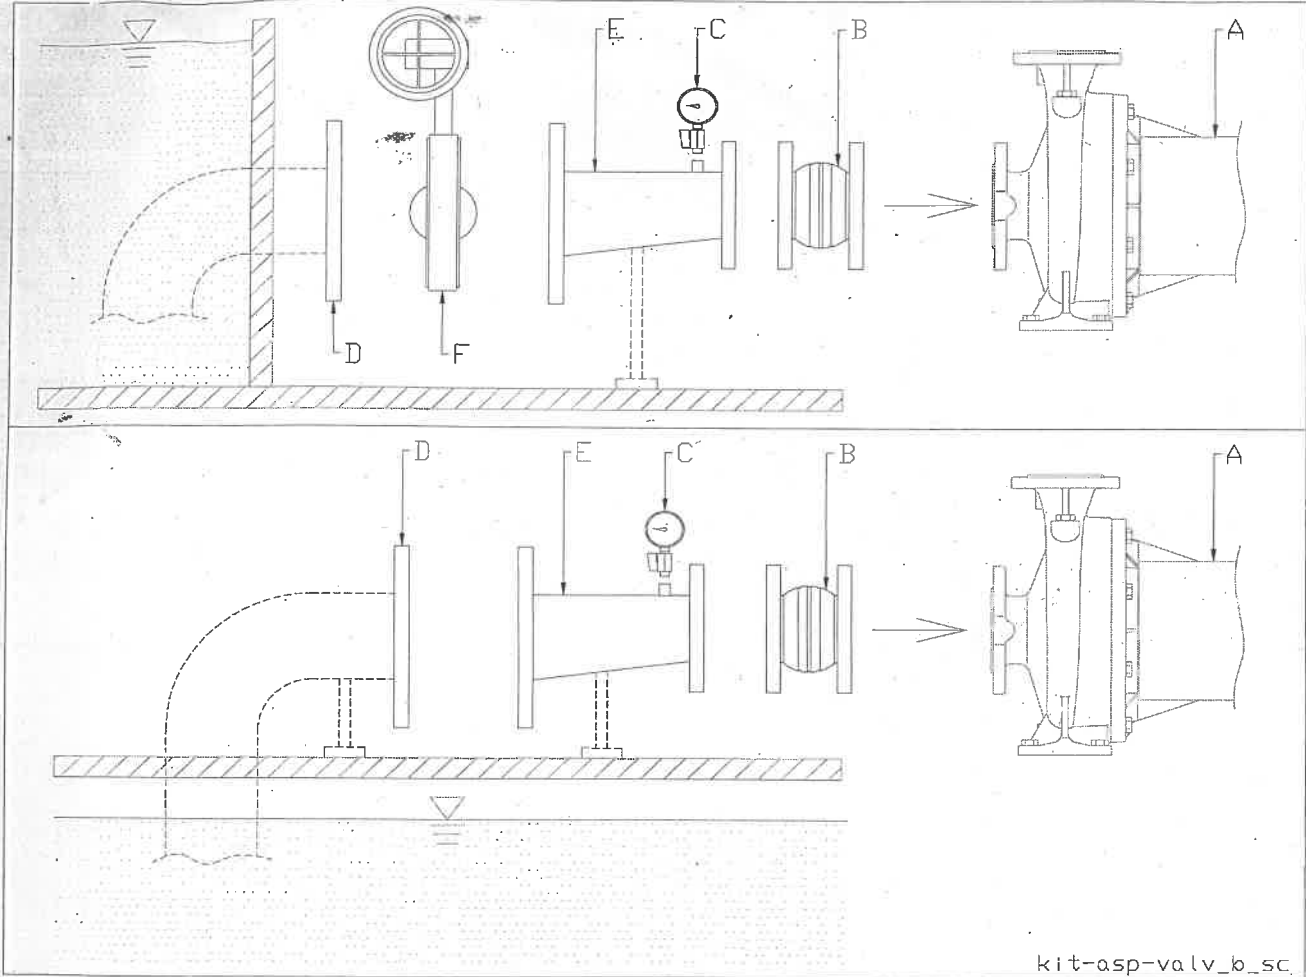

ITT

Lowara

KIT ASPIRAZIONE – EN12845
 SUCTION PIPING KIT – EN12845
 IMUSARJA - EN 12845
 KIT ASPIRAÇÃO – EN12845

Istruzioni d'installazione
 Installation instructions
 Asennus- ja äyttöohjeet
 Instruções de instalação

kit-asp-valv_b_sc

ATTENZIONE

Le operazioni di installazione devono essere eseguite da personale qualificato. Prima di intervenire sul gruppo verificare che non vi siano componenti idraulici in pressione.