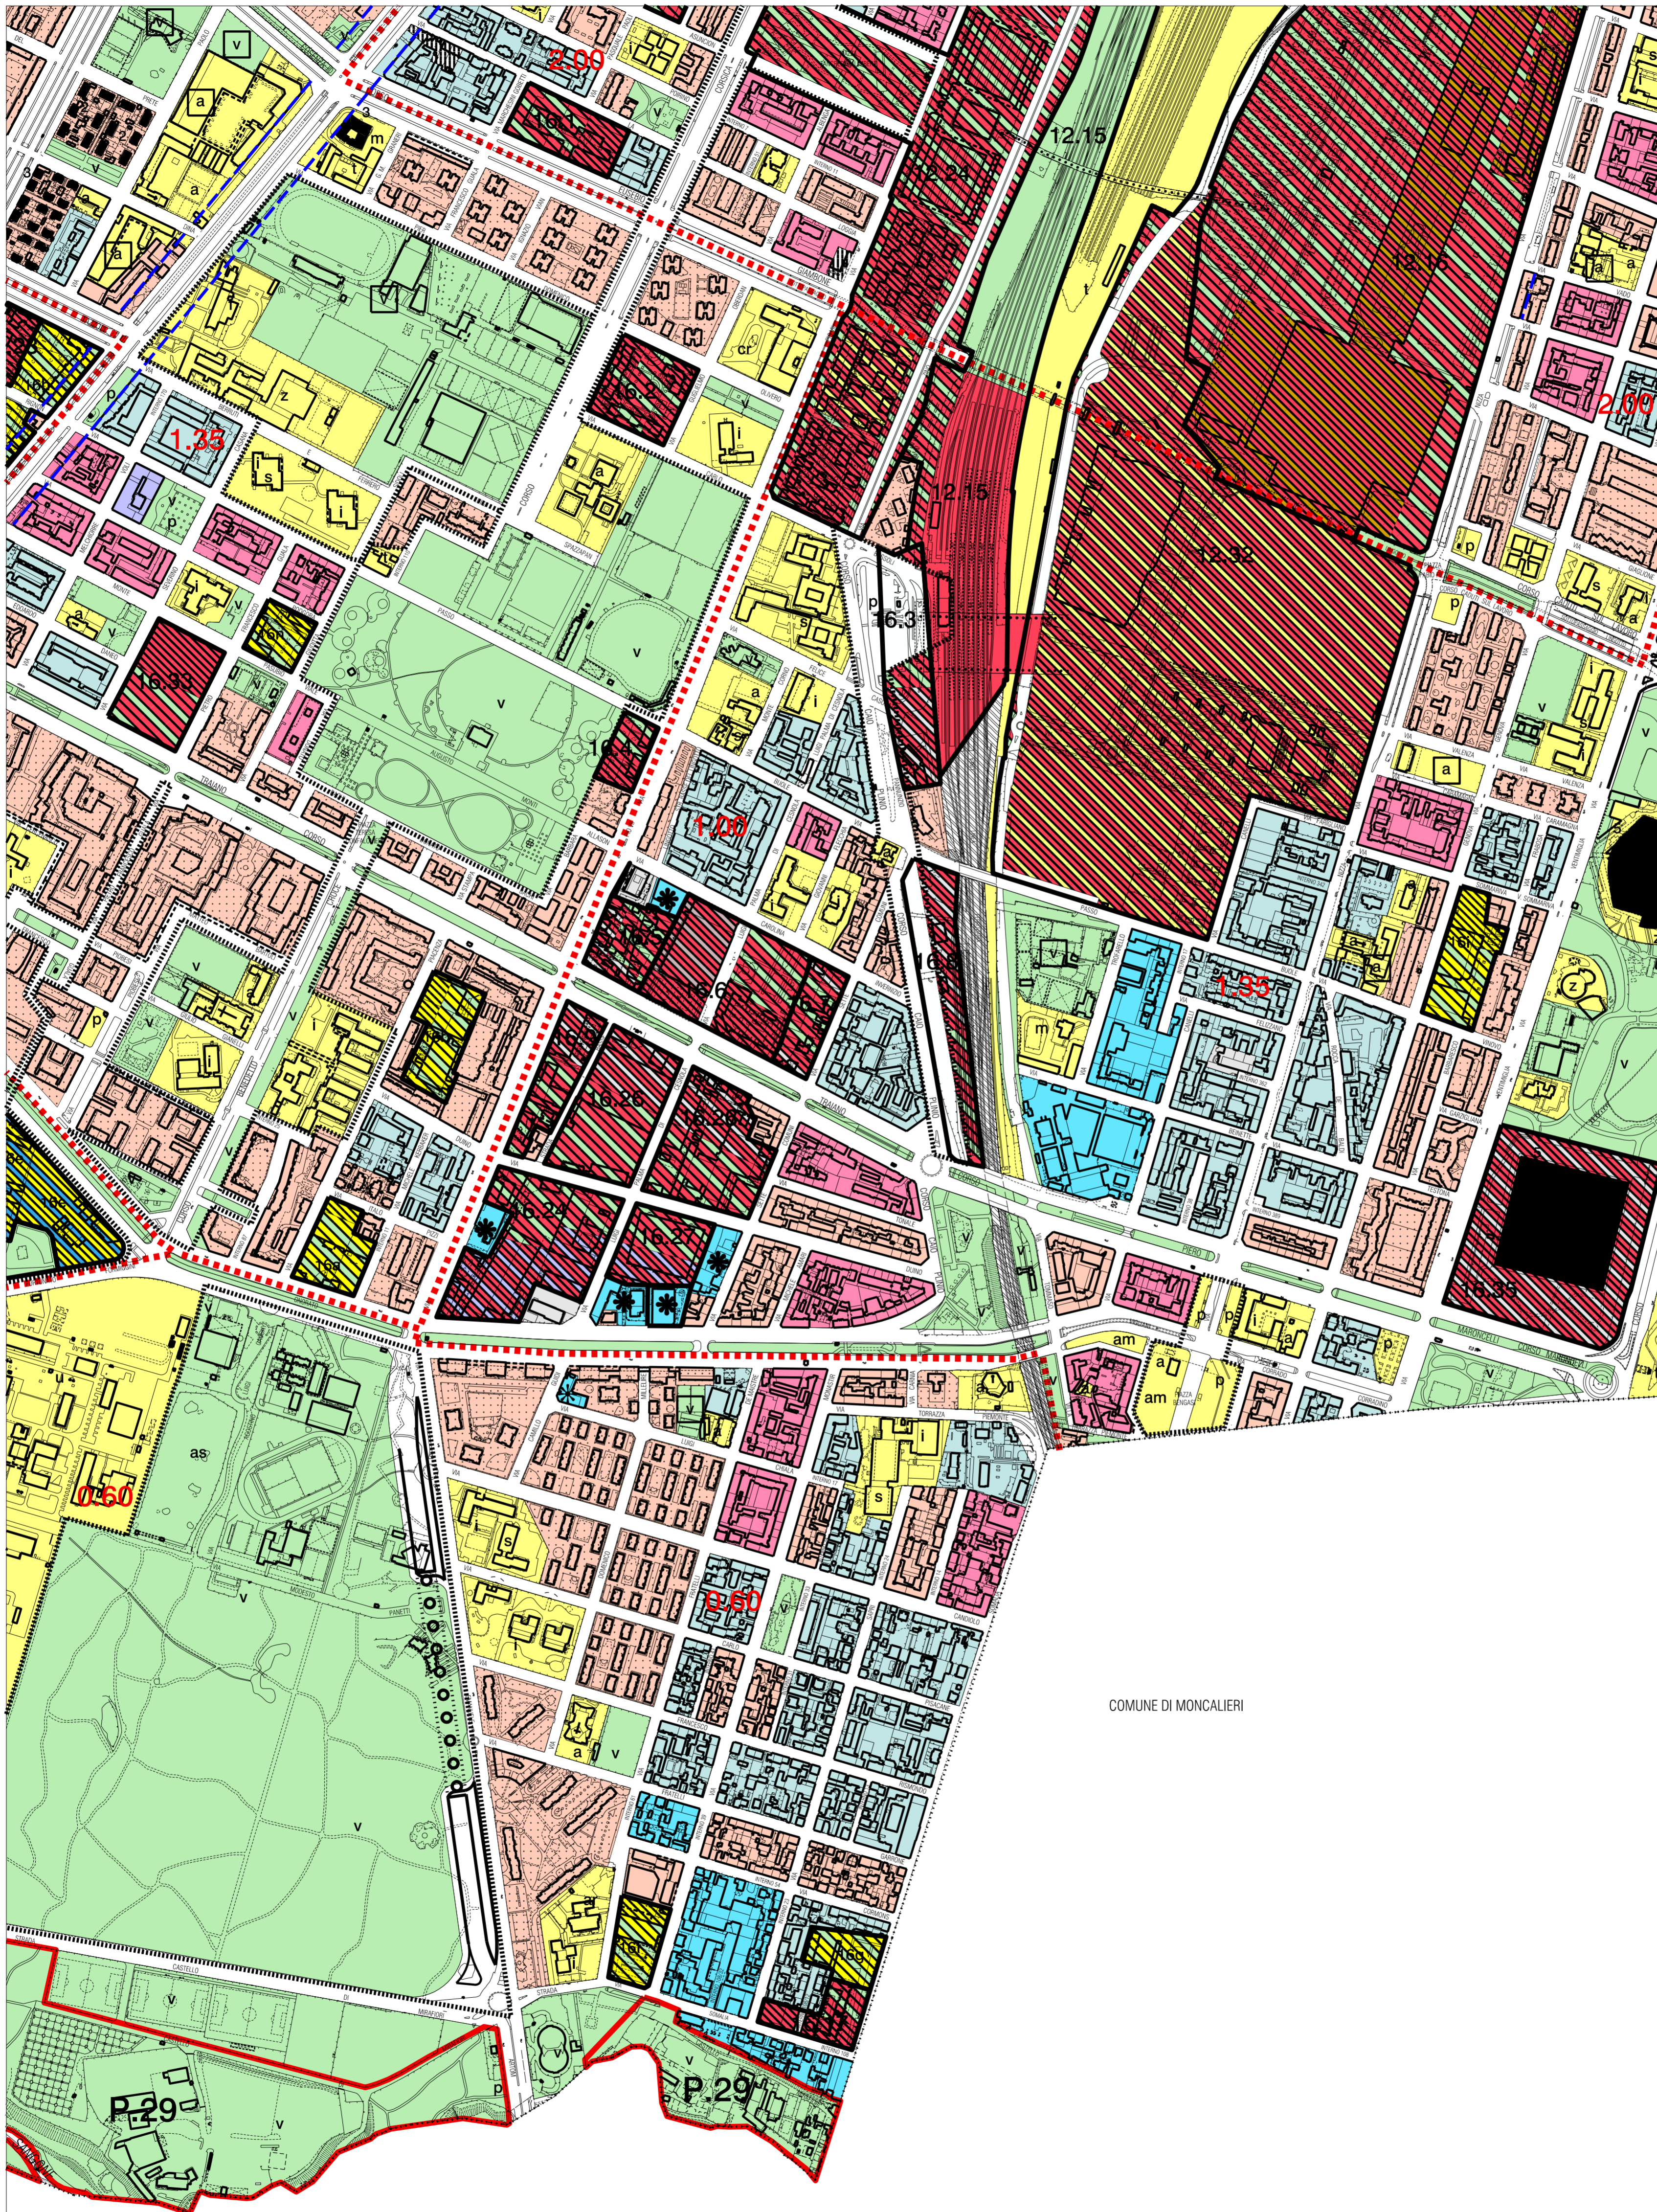

Nuovo Piano Regolatore Generale

Progetto: Gregotti Associati Studio

Augusto Cagnardi

Pierluigi Cerri

Vittorio Gregotti

Architetti

il Sindaco

il Segretario Generale

Azzonamento
Aree normative e destinazioni d'uso

Tavola n. 1

Foglio n. 16B

Nuovo PRG approvato con deliberazione Giunta Regionale
n. 3 - 45091 del 21 Aprile 1995 pubblicata sul B.U.R. n. 21
del 24 Maggio 1995.

Elaborato informatizzato aggiornato con le variazioni al PRG approvate
alla data del 31 Dicembre 2023

		1	2A	2B	3	
	4A	4B	5A	5B	6	
7	8A	8B	9A	9B	10A	10B
11	12A	12B	13A	13B	14	
15	16A	16B	17A	17B		

COMUNE DI MONCALIERI

Scala 1:5000