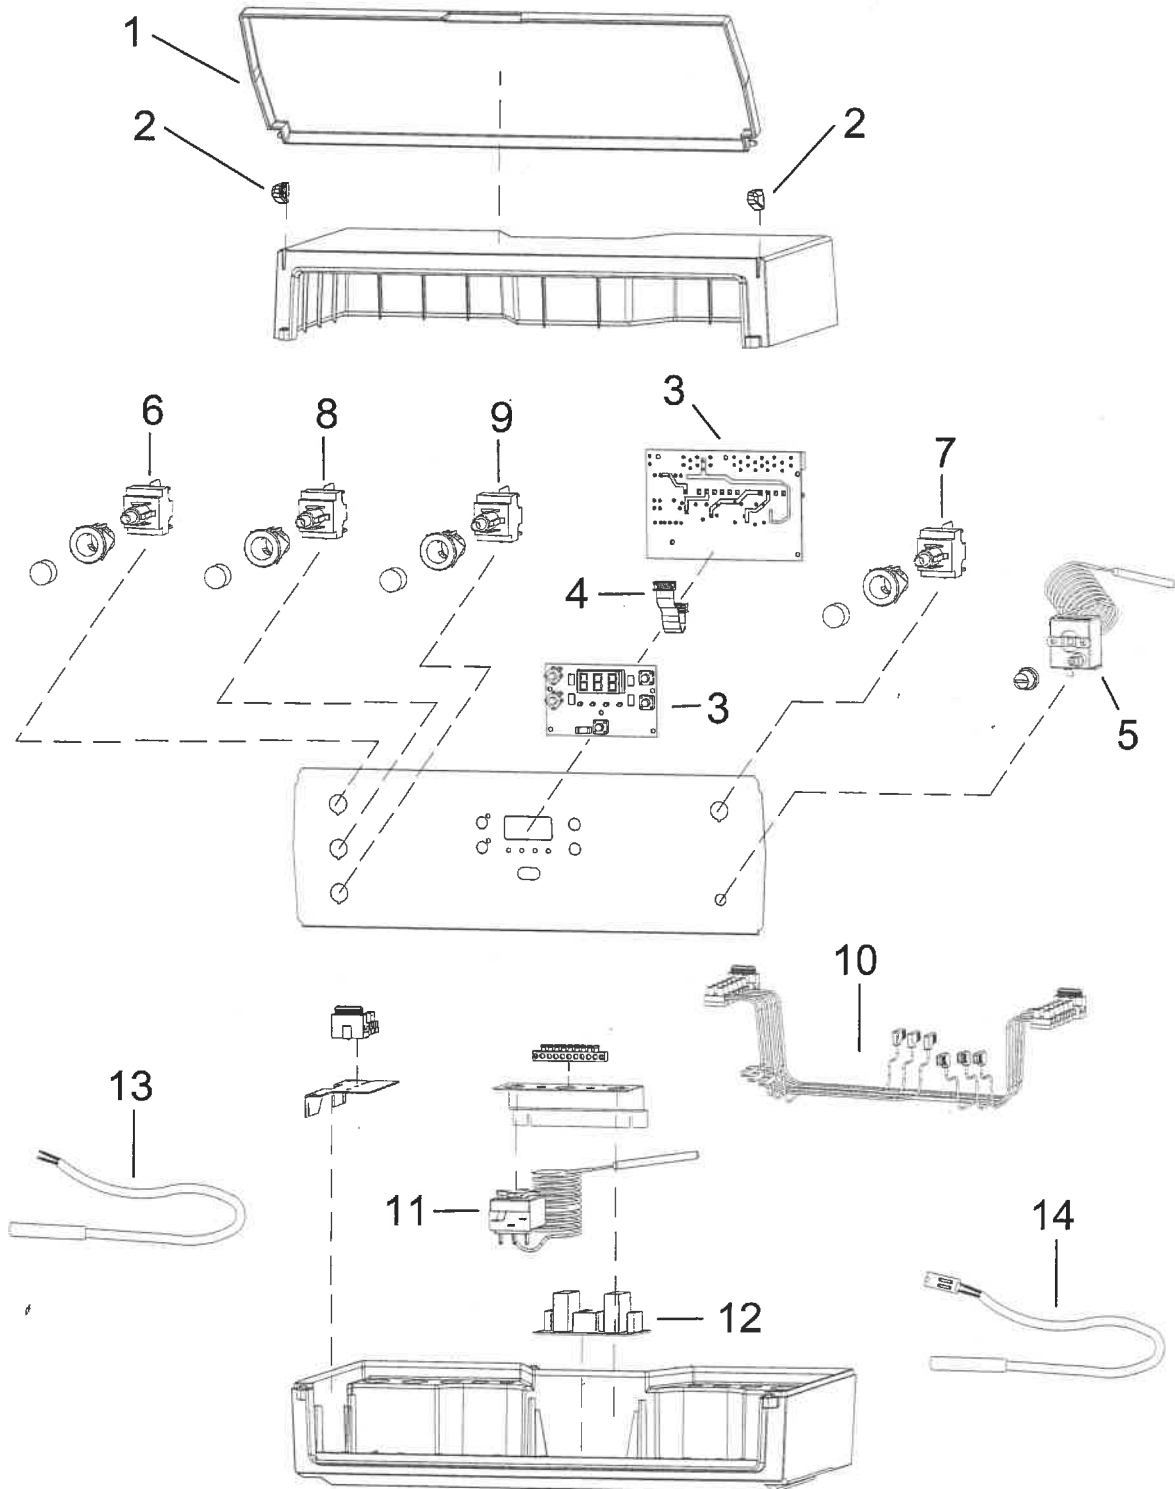

# RIELLO 5000 EB/T

Pos.	Descrizione	Codice
1	Antina	4037009
2	Gruppo cerniera	4037010
3	Controllo elettronico BASIC	4037019
4	Flat	4037020
5	Termostato sicurezza	4034401
6	Interruttore ON-OFF	4048744
7	Pulsante test	4034455
8	Deviatore MAN/AUT	4050333
9	Interruttore Estate/Inverno	4034761
10	Cablaggio completo	4037016
11	Termostato di minima/smaltimento	4034477
12	Scheda 2 Relè (1sc + 2 sc / 2N)	4037021
13	Sonda bollitore (5 m)	4034497
14	Sonda caldaia con connettore (5m)	4037024