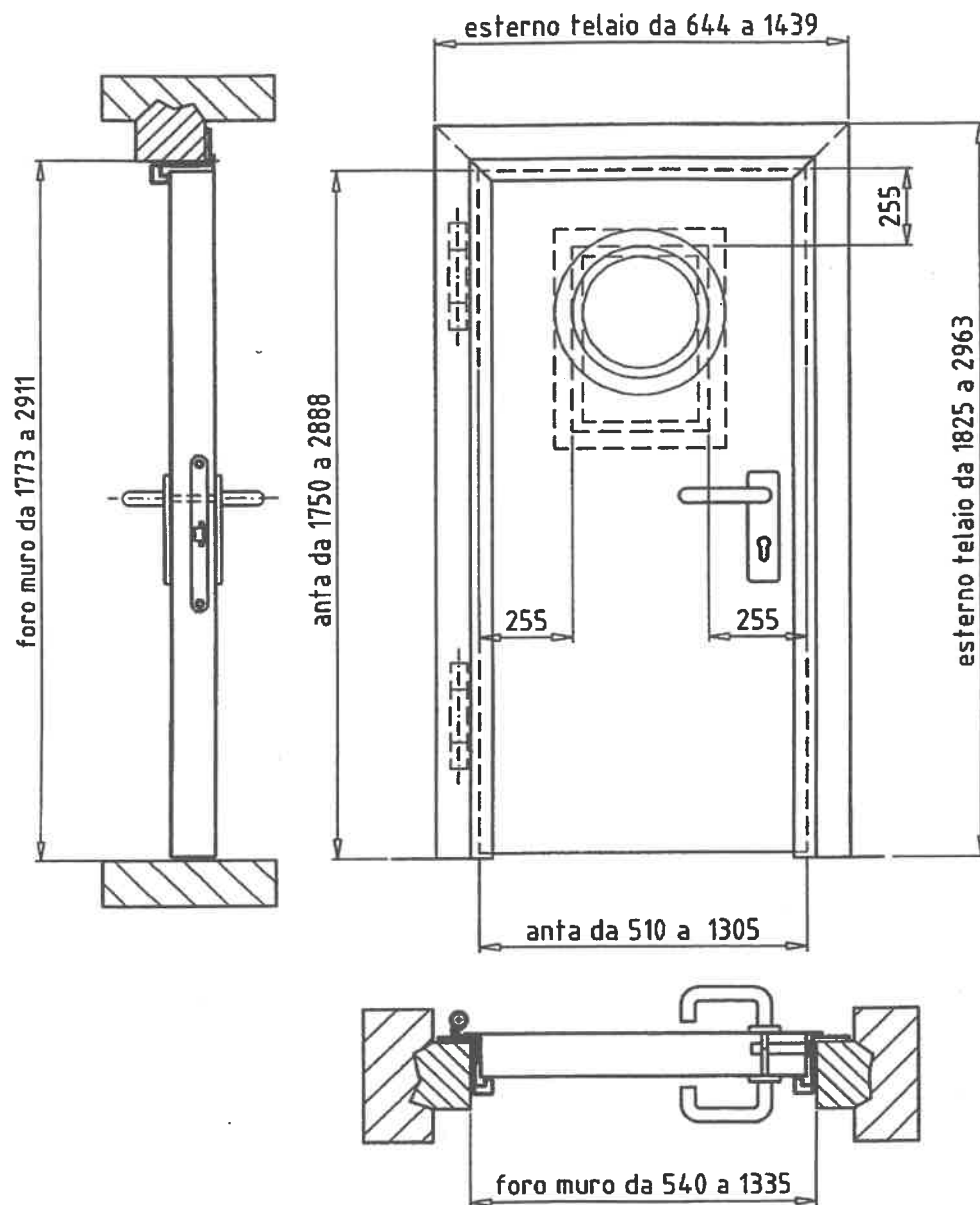

## ALLEGATO GRAFICO DELL' ATTO di OMOLOGAZIONE IDRA 1B REI 120

Famiglia costruttiva  
e dimensionale  
DI OMOLOGHE  
per porte metalliche  
cieche e finestrate  
**IDRA 1B REI 120**  
che coprono le misure  
minime e massime  
indicate su grafico