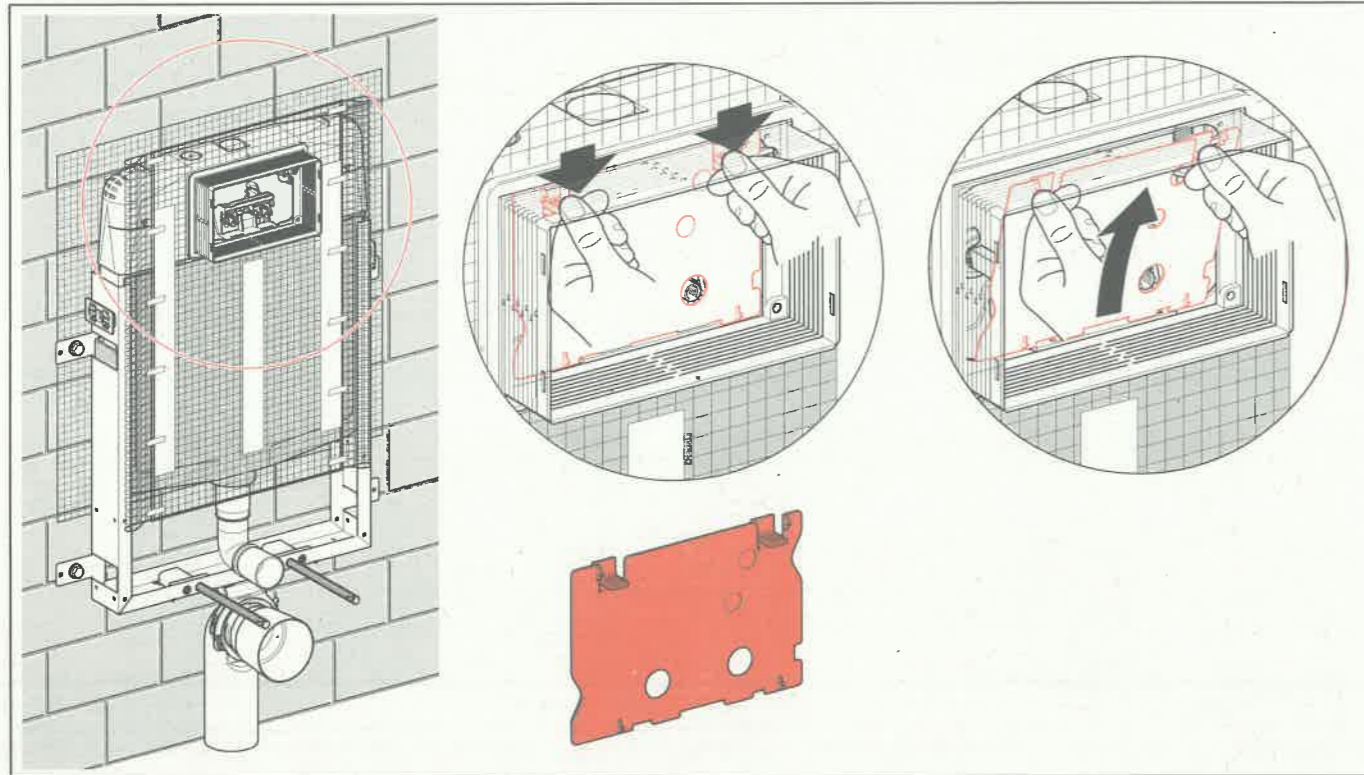

Geberit Kombifix