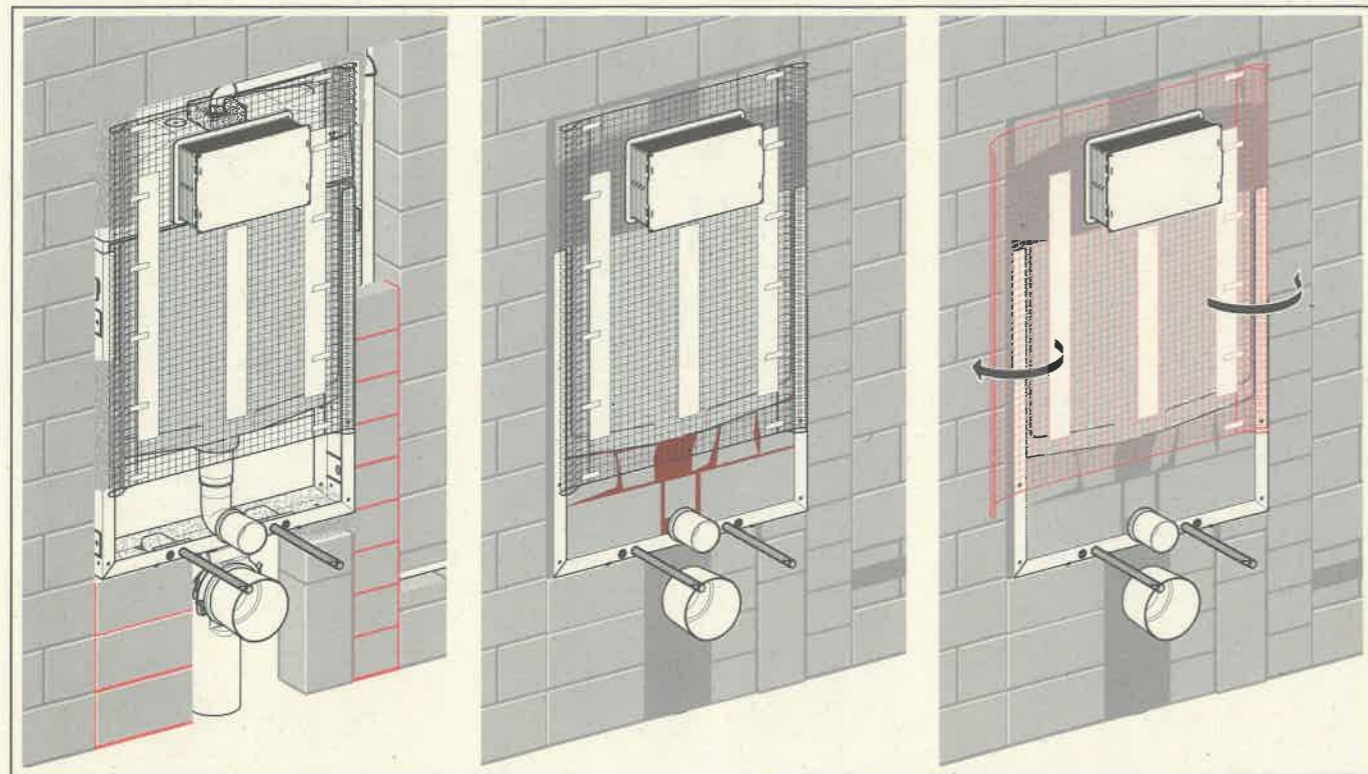

Geberit Kombifix