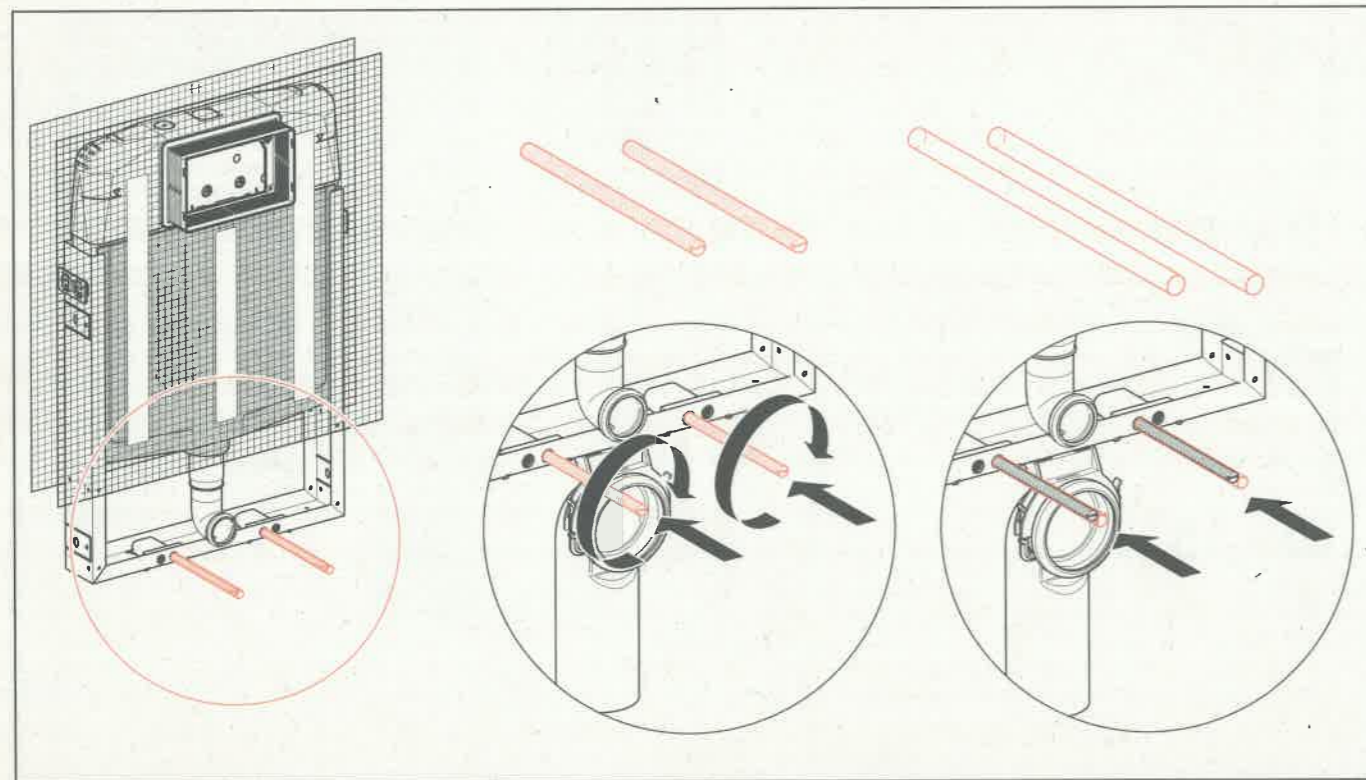

Geberit Kombifix