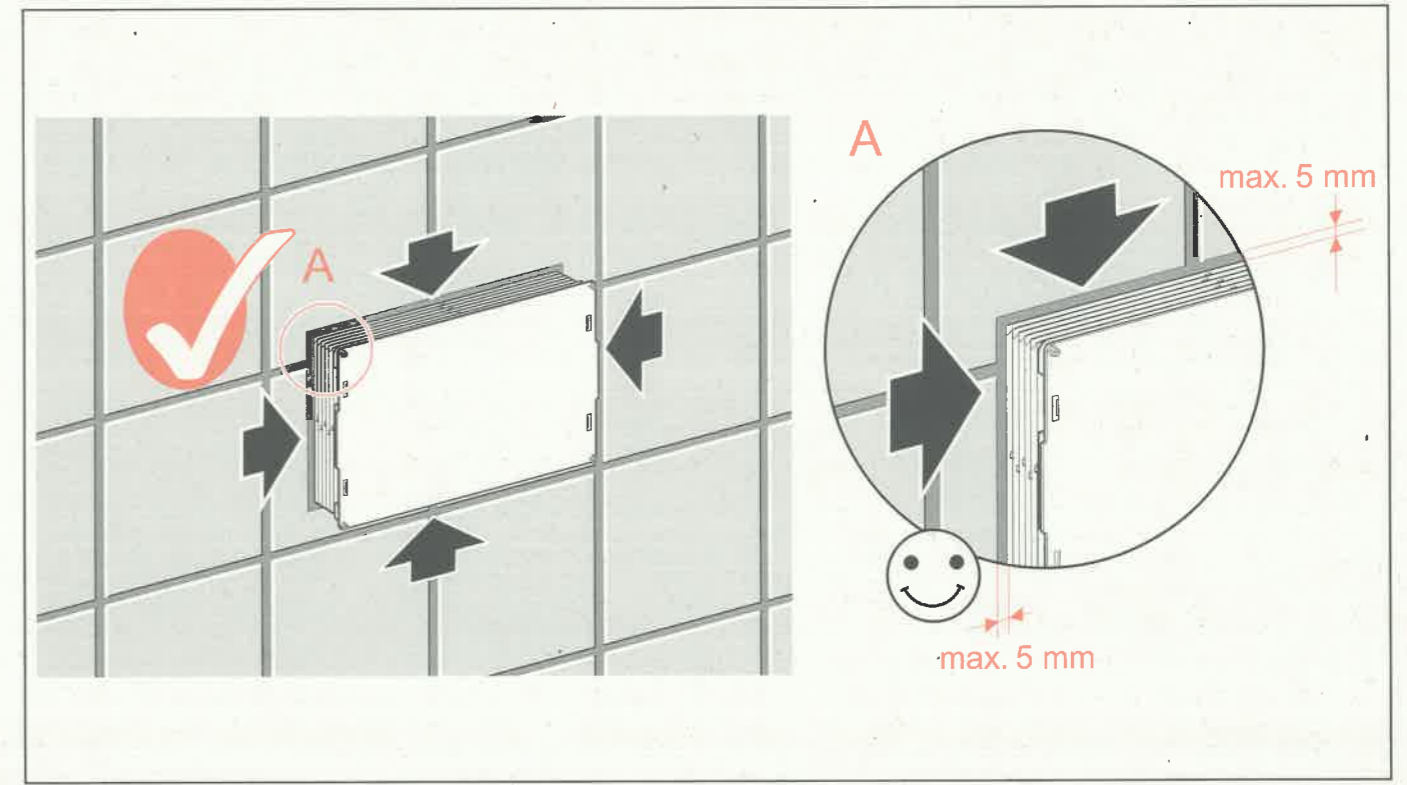

Geberit Kombifix