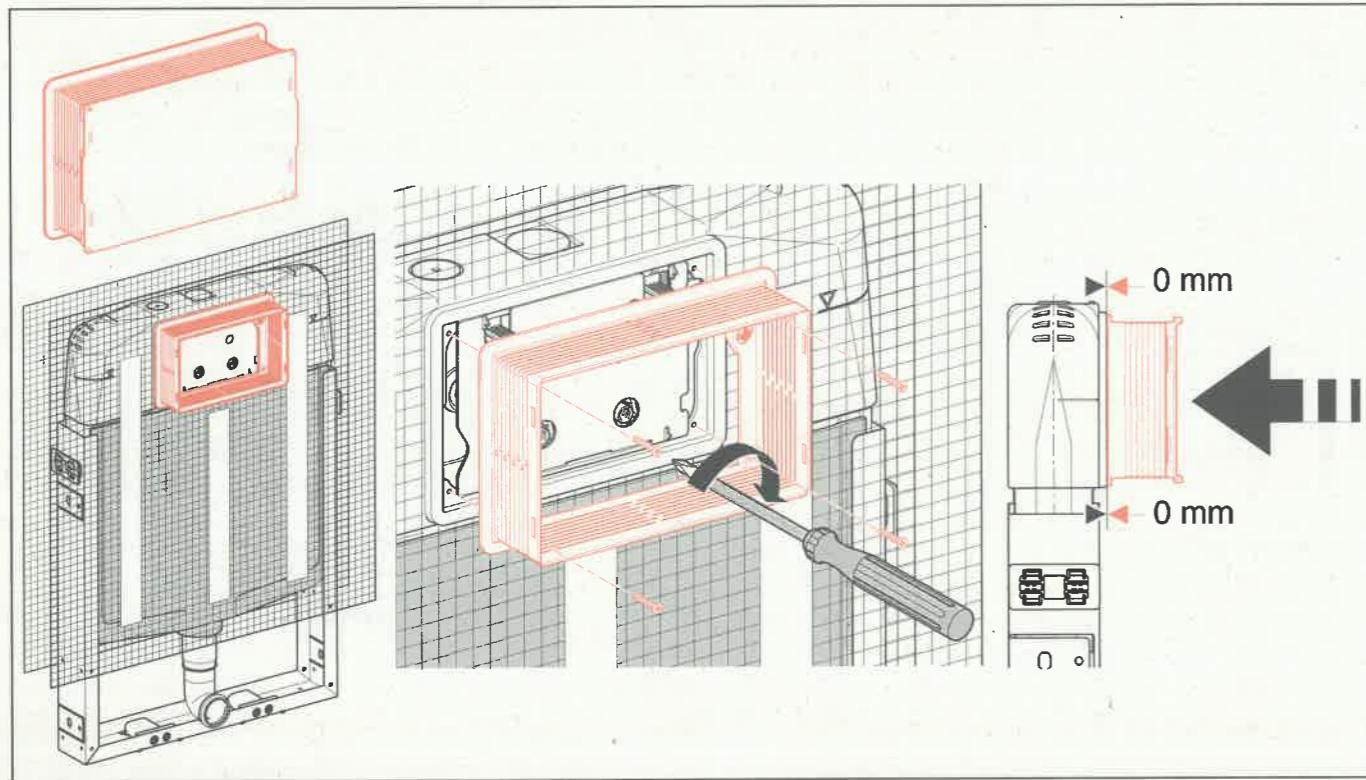

Geberit Kombifix