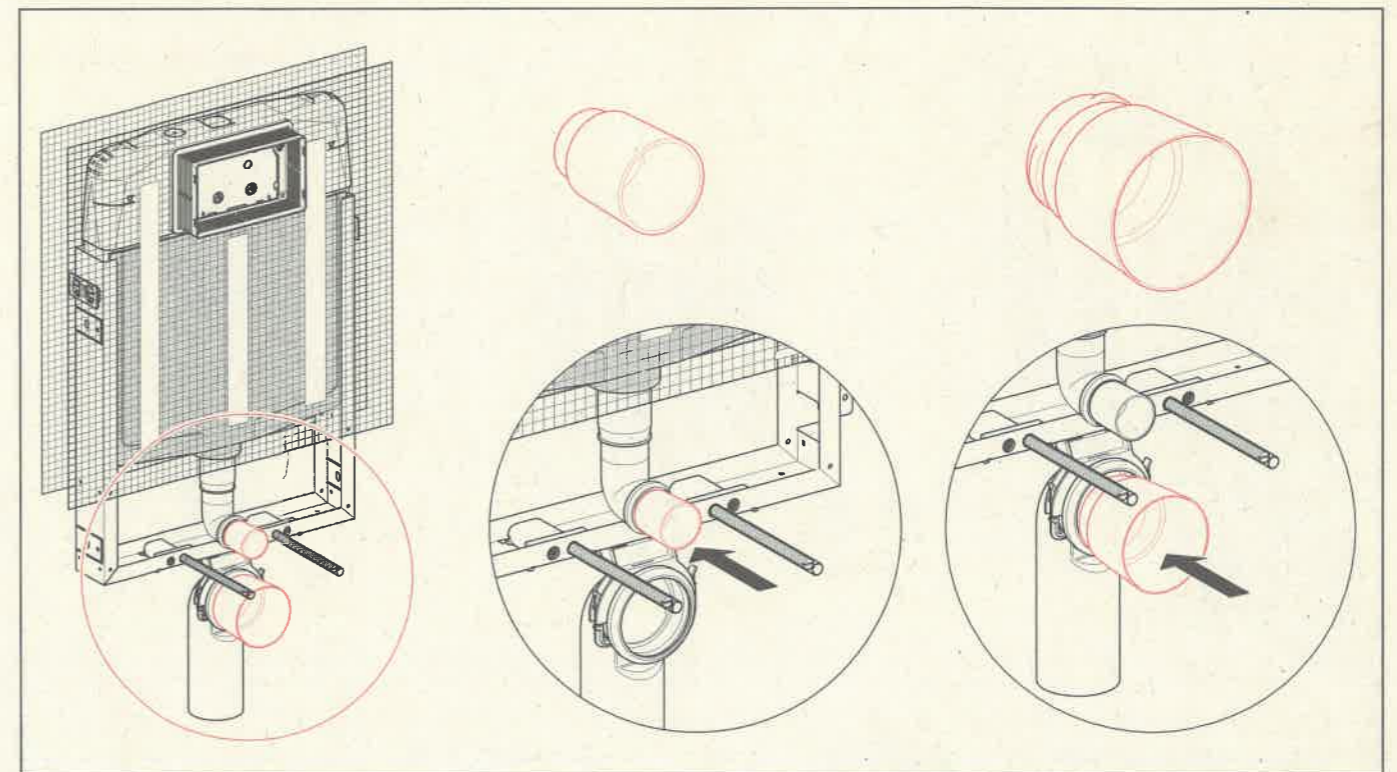

Geberit Kombifix