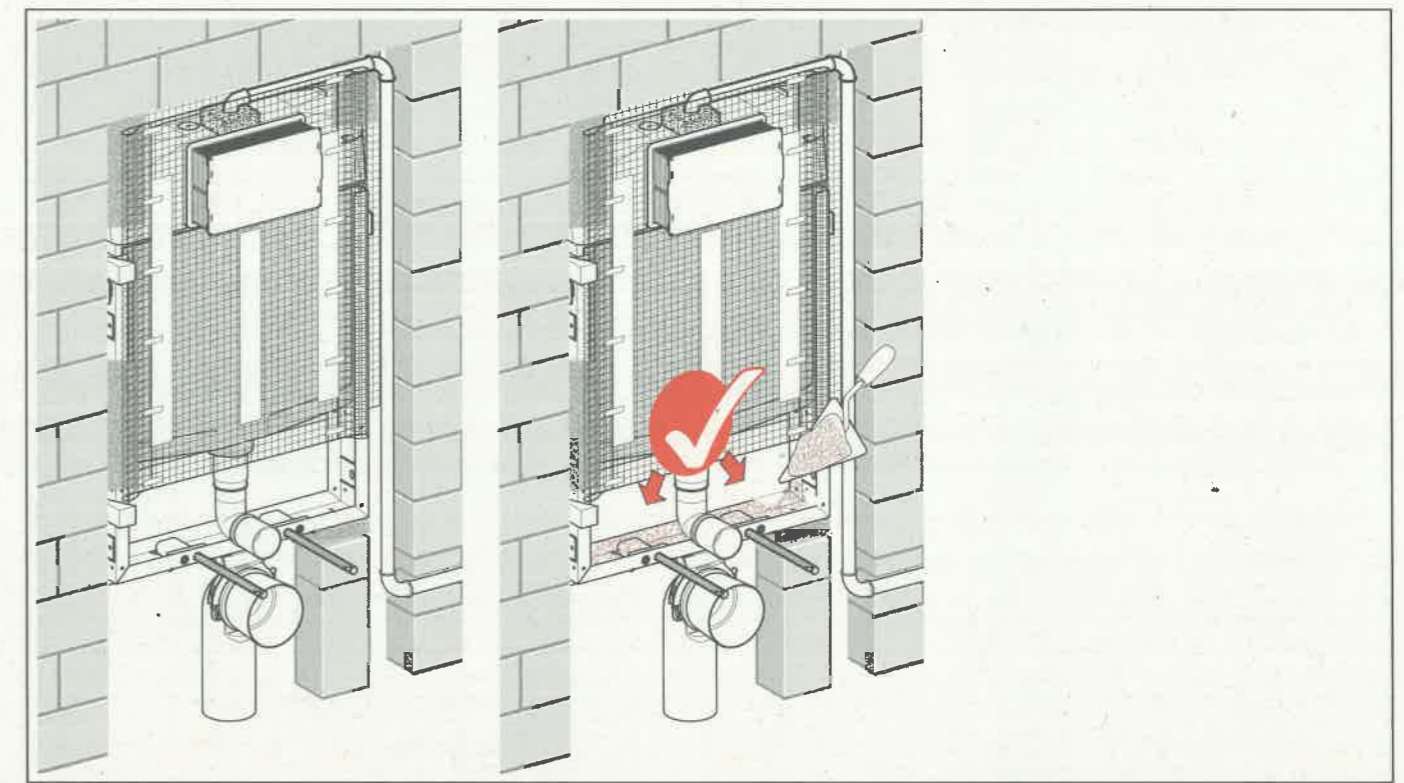

Geberit Kombifix