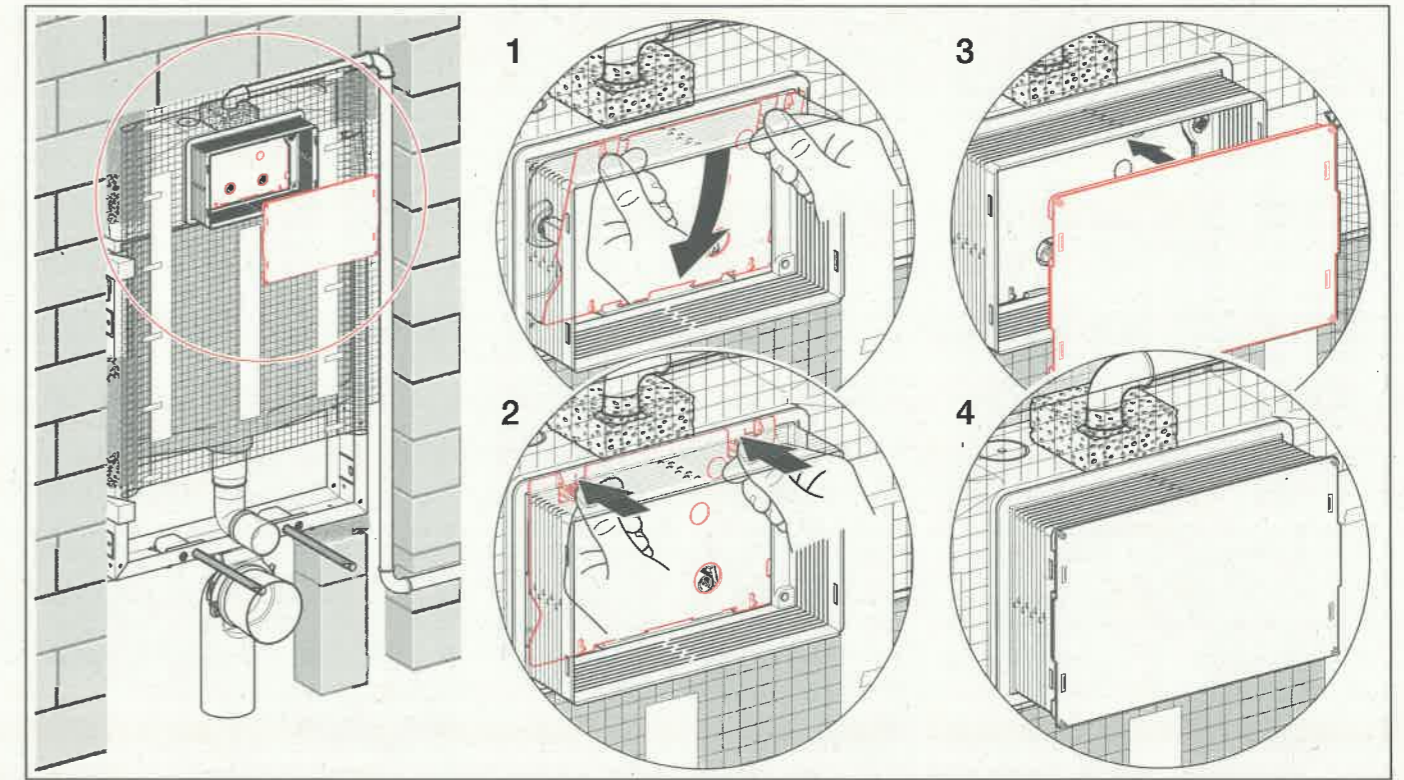

Geberit Kombifix