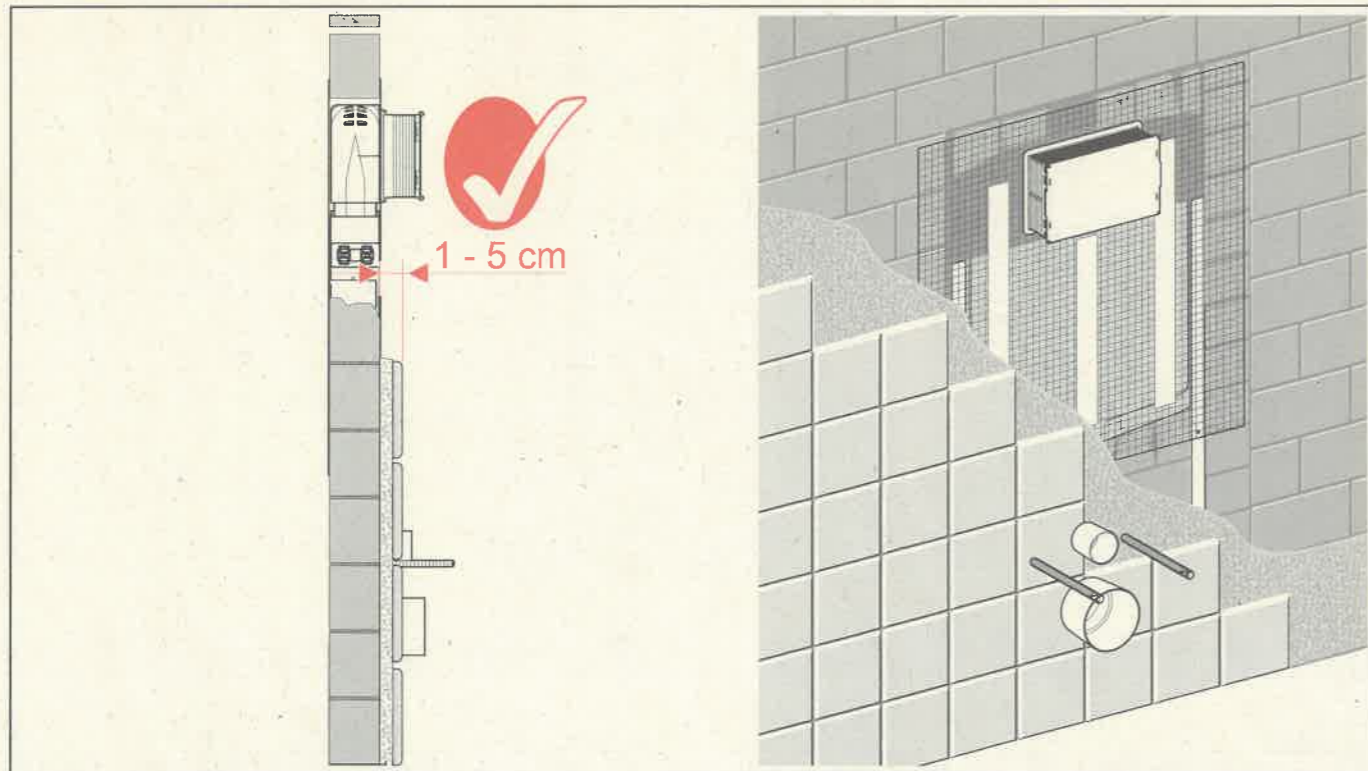

Geberit Kombifix