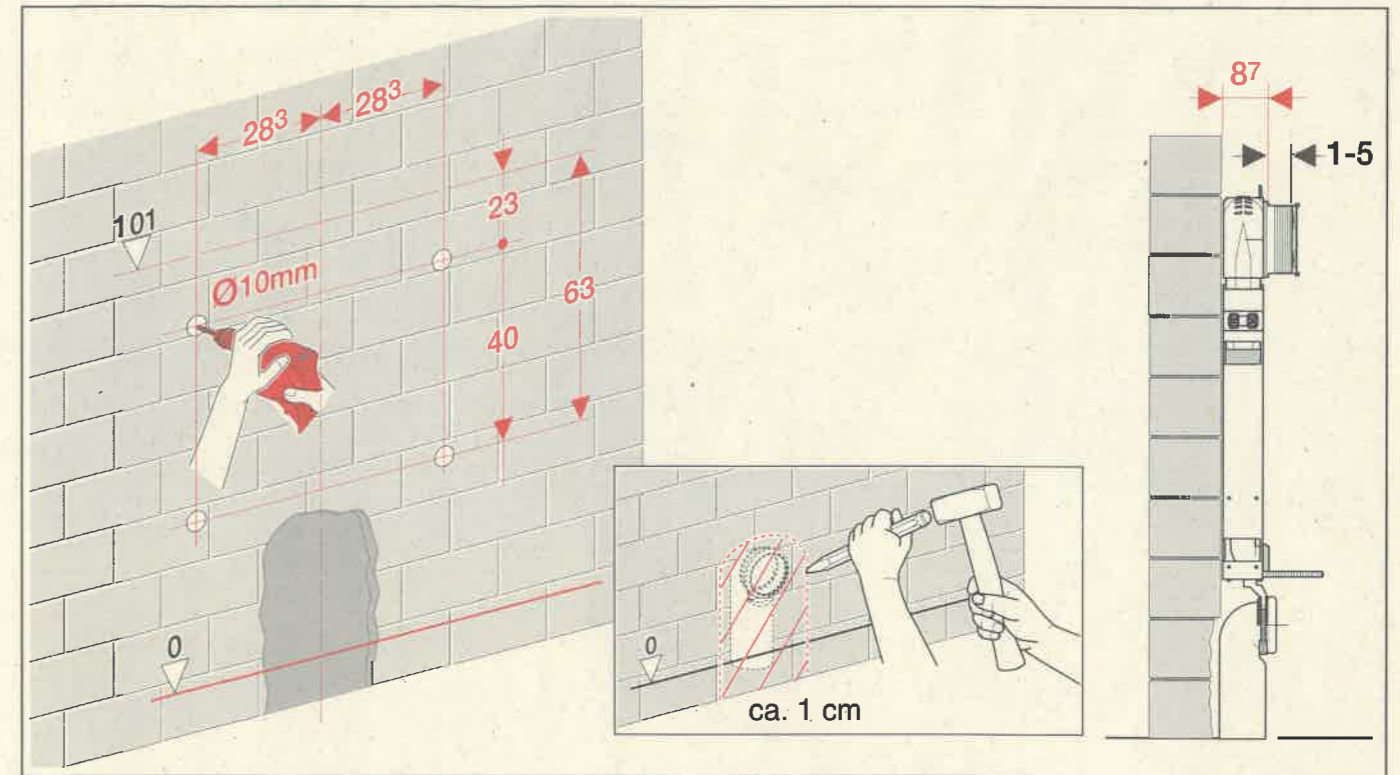

Geberit Kombifix