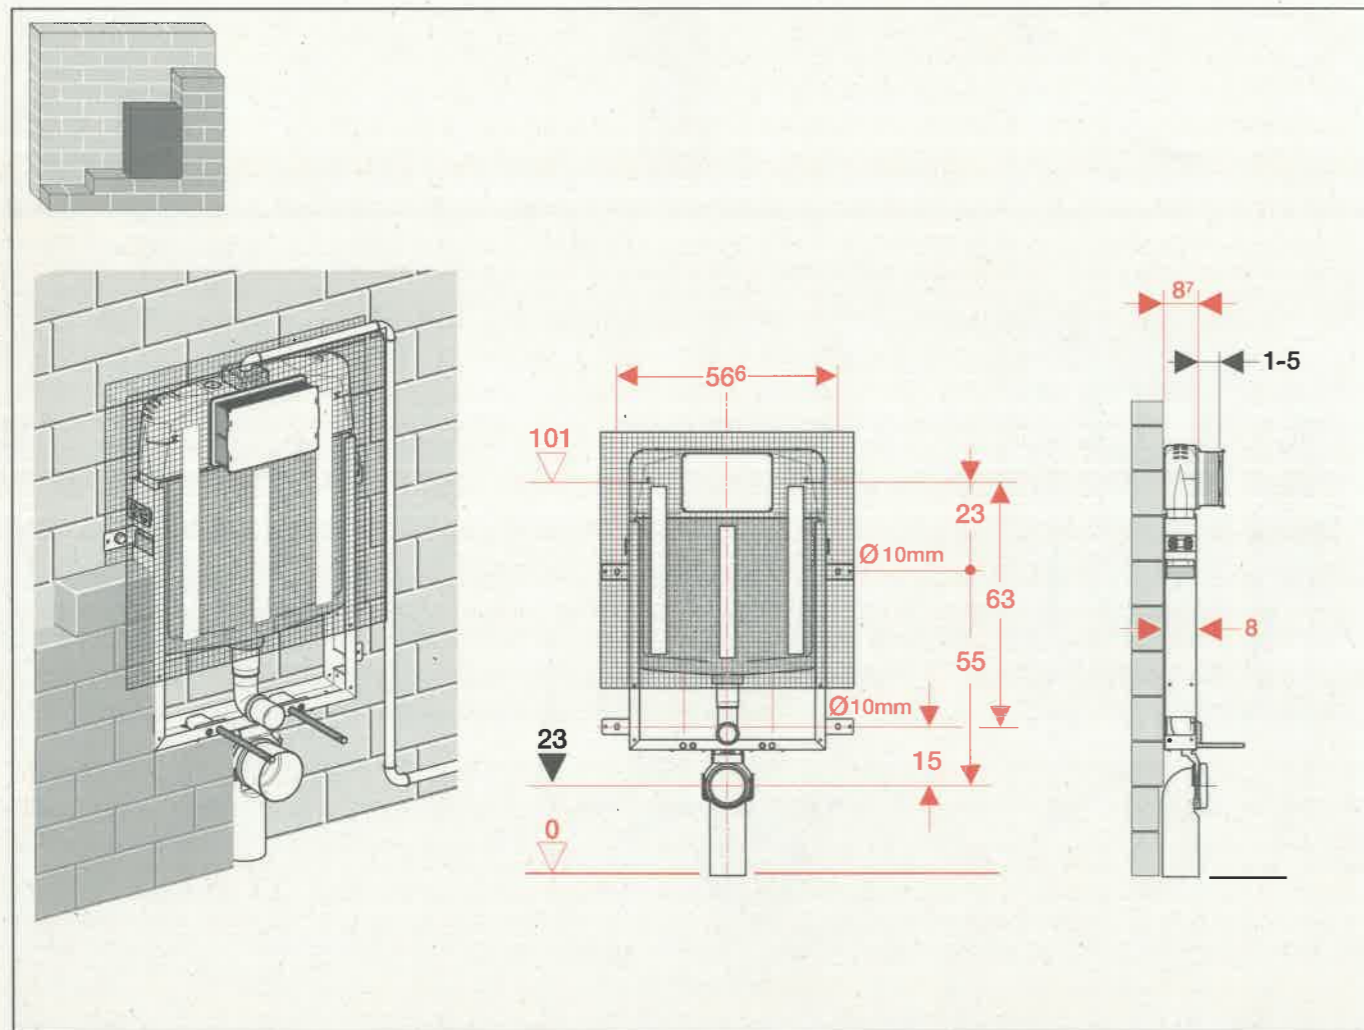

Geberit Kombifix