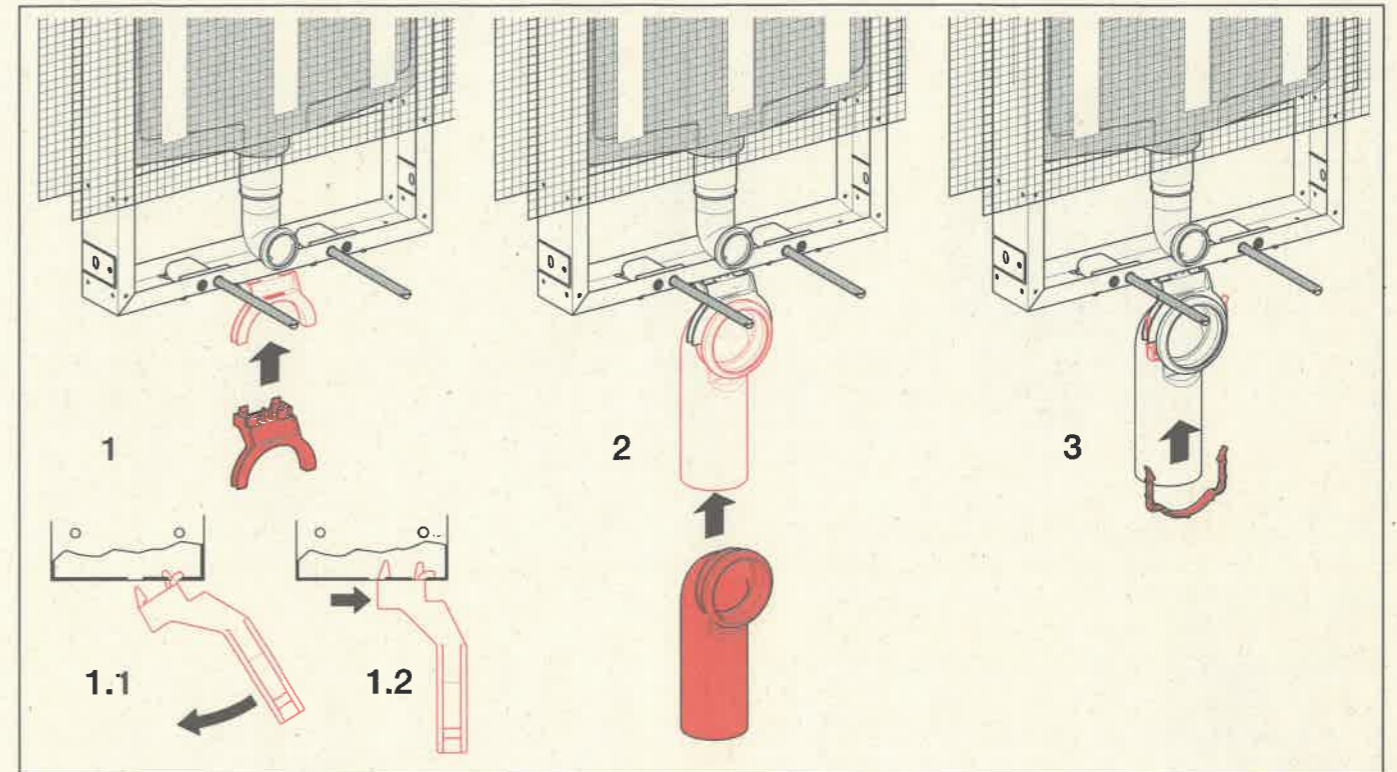

Geberit Kombifix