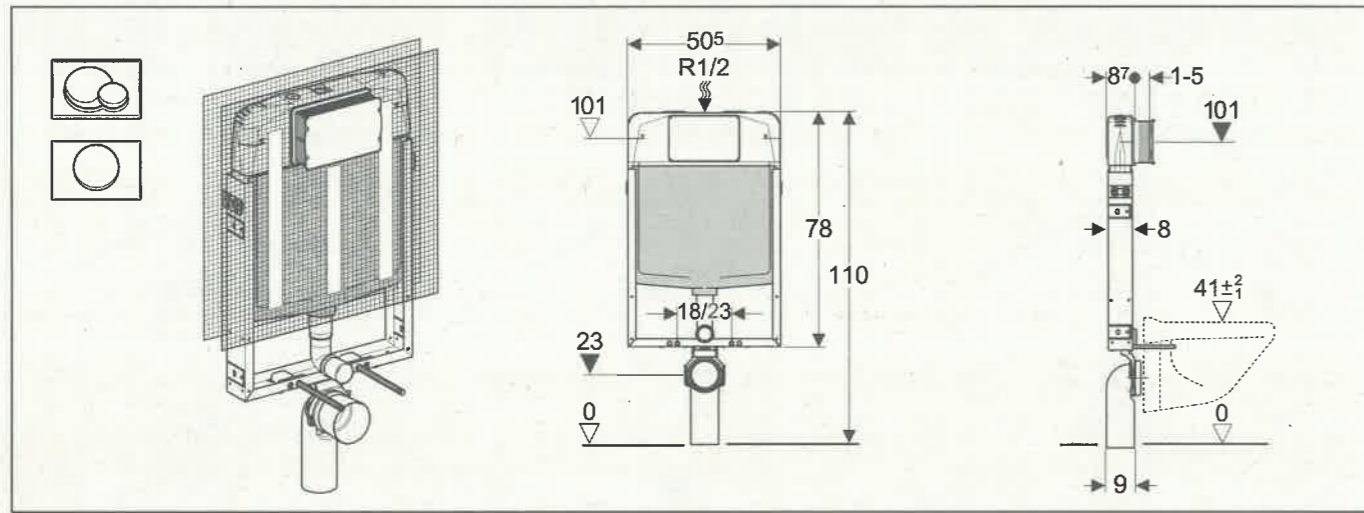

Geberit Kombifix