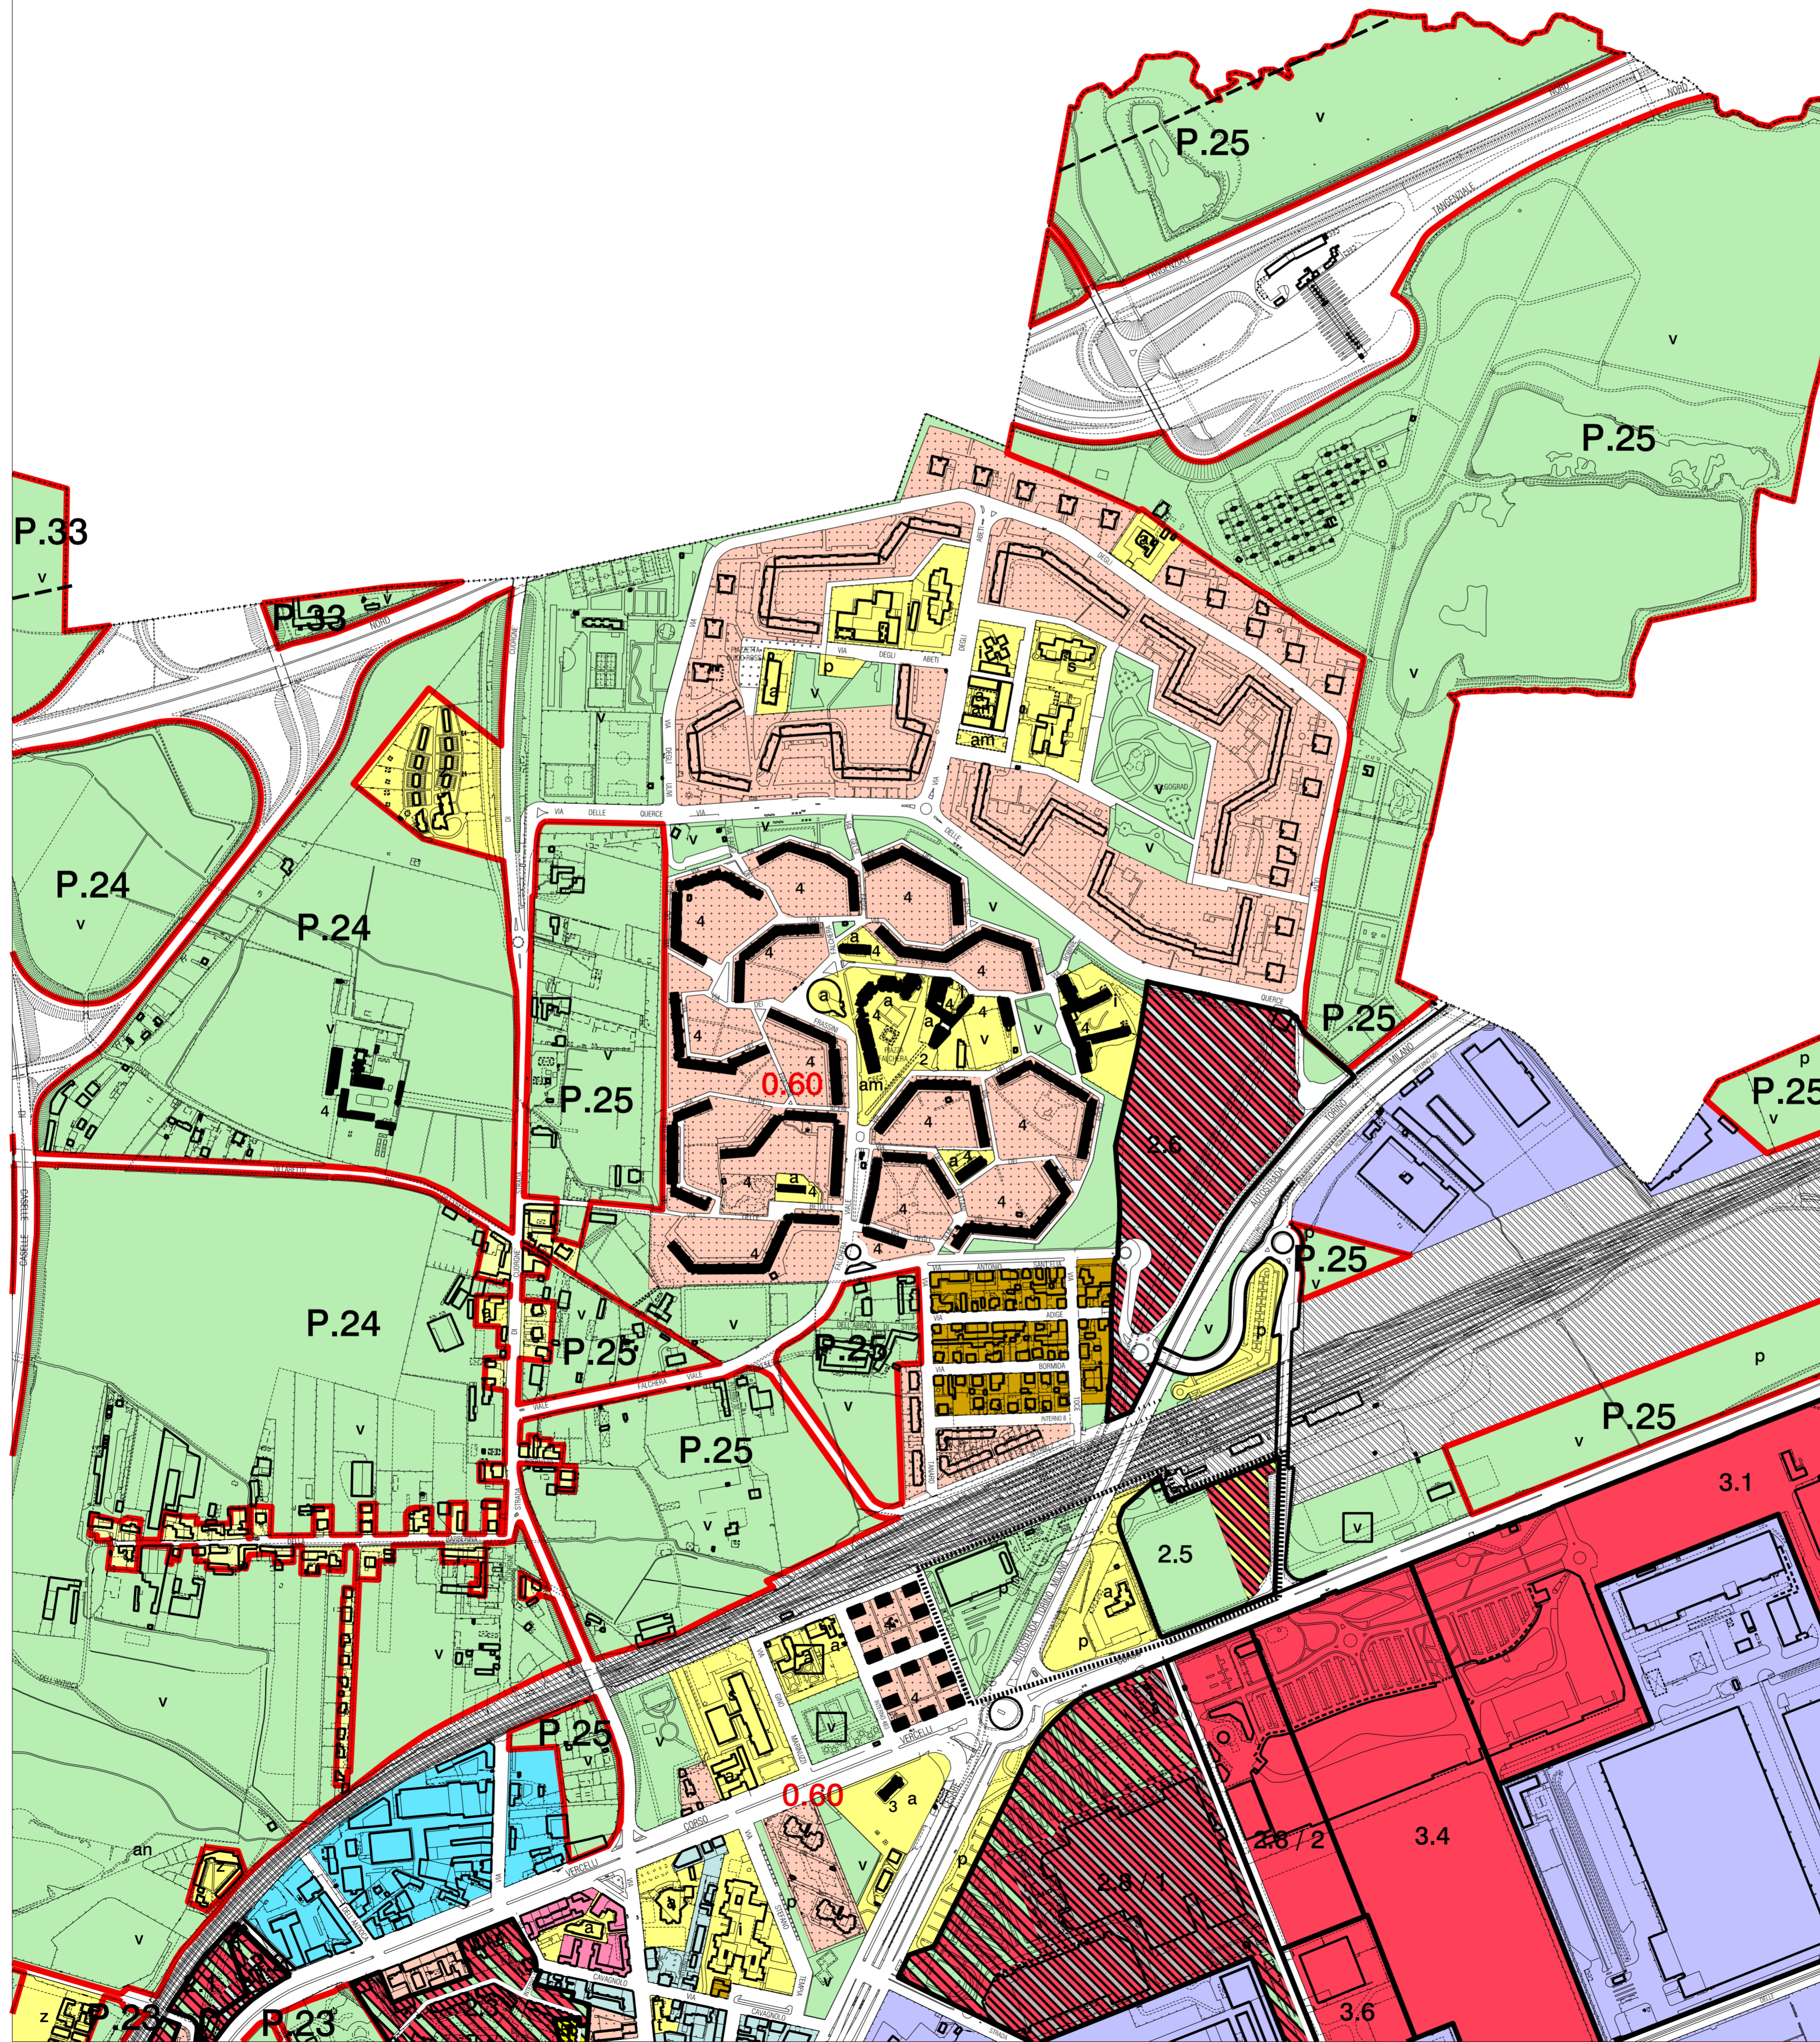

**Nuovo Piano Regolatore Generale**

Progetto: Gregotti Associati Studio  
 Augusto Cagnardi  
 Pierluigi Cerri  
 Vittorio Gregotti  
 Architetti

---

il Sindaco

---

il Segretario Generale

**Azzonamento**  
**Aree normative e destinazioni d'uso**  
 Tavola n. 1  
 Foglio n. 2B

Nuovo PRG approvato con deliberazione Giunta Regionale n. 3 - 45091 del 21 Aprile 1995 pubblicata sul B.U.R. n. 21 del 24 Maggio 1995.  
 Elaborato informatizzato aggiornato con le variazioni al PRG approvate alla data del 30 Giugno 2024

	1	2A	2B	3		
	4A	4B	5A	5B	6	
7	8A	8B	9A	9B	10A	10B
11	12A	12B	13A	13B	14	
15	16A	16B	17A	17B		

COMUNE DI BORGARO TORINESE

Scala 1:5000  
 Cartografia numerica  
 Aggiornamento 31 Marzo 2024 a cura del CSI-Piemonte