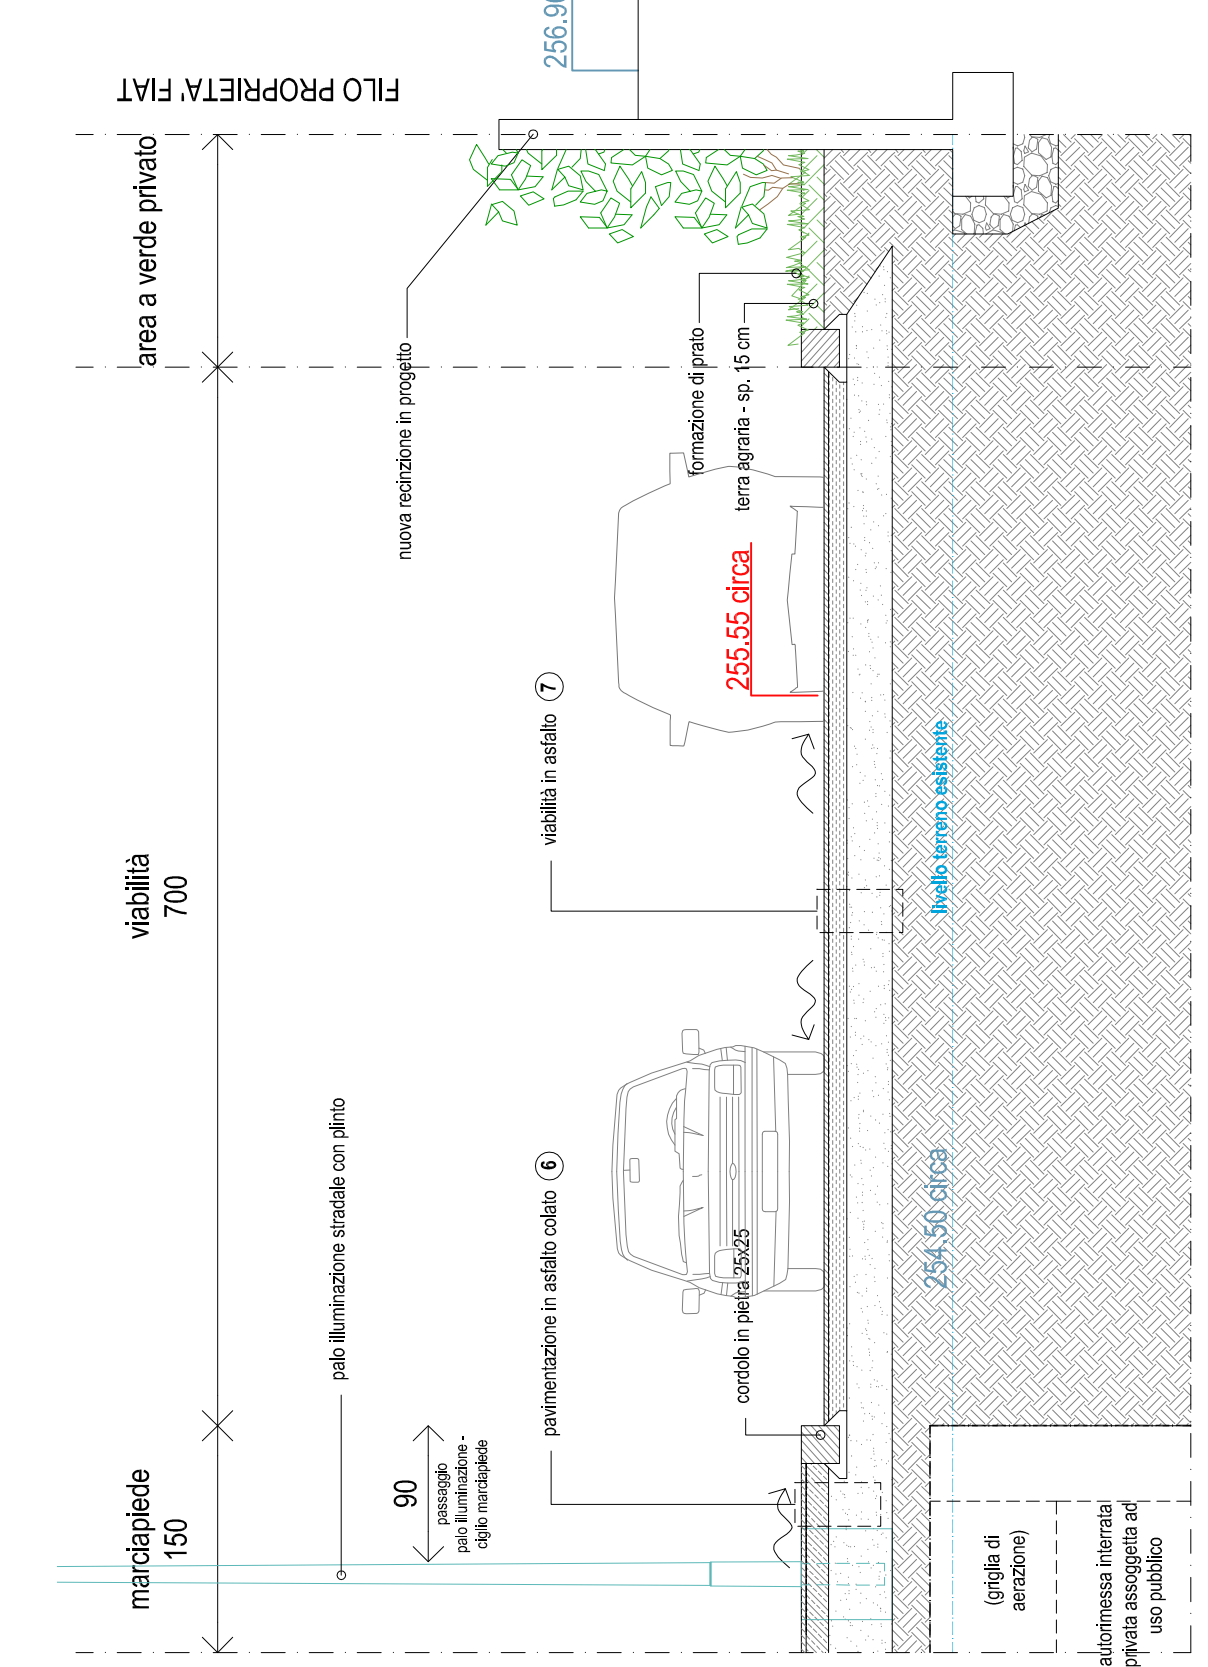

Zona A - Mirafiori

Zona Urbana di Trasformazione - Ambito 16.34 - Mirafiori A

c.so Settembrini 152 - 10135 Torino

PROGETTISTI

PEC - Zona A Mirafiori Opere di urbanizzazione relative alla UMI A4 - Sezioni e stratigrafie	
DATA 2023.01.24 2023.01.24 2023.01.24	DATA 2023.01.24 2023.01.24 2023.01.24
AUTORE STUDIO	AUTORE STUDIO

quote indicative progettato e stato di fatto

Sezione A - scala 1:50

Sezione B - scala 1:50

Sezione D - scala 1:50

Sezione C - scala 1:50

Zoom pianta 1 - scala 1:50

Sezione E - scala 1:100

Zoom pianta 2 - scala 1:50

Stratigrafie - scala 1:20