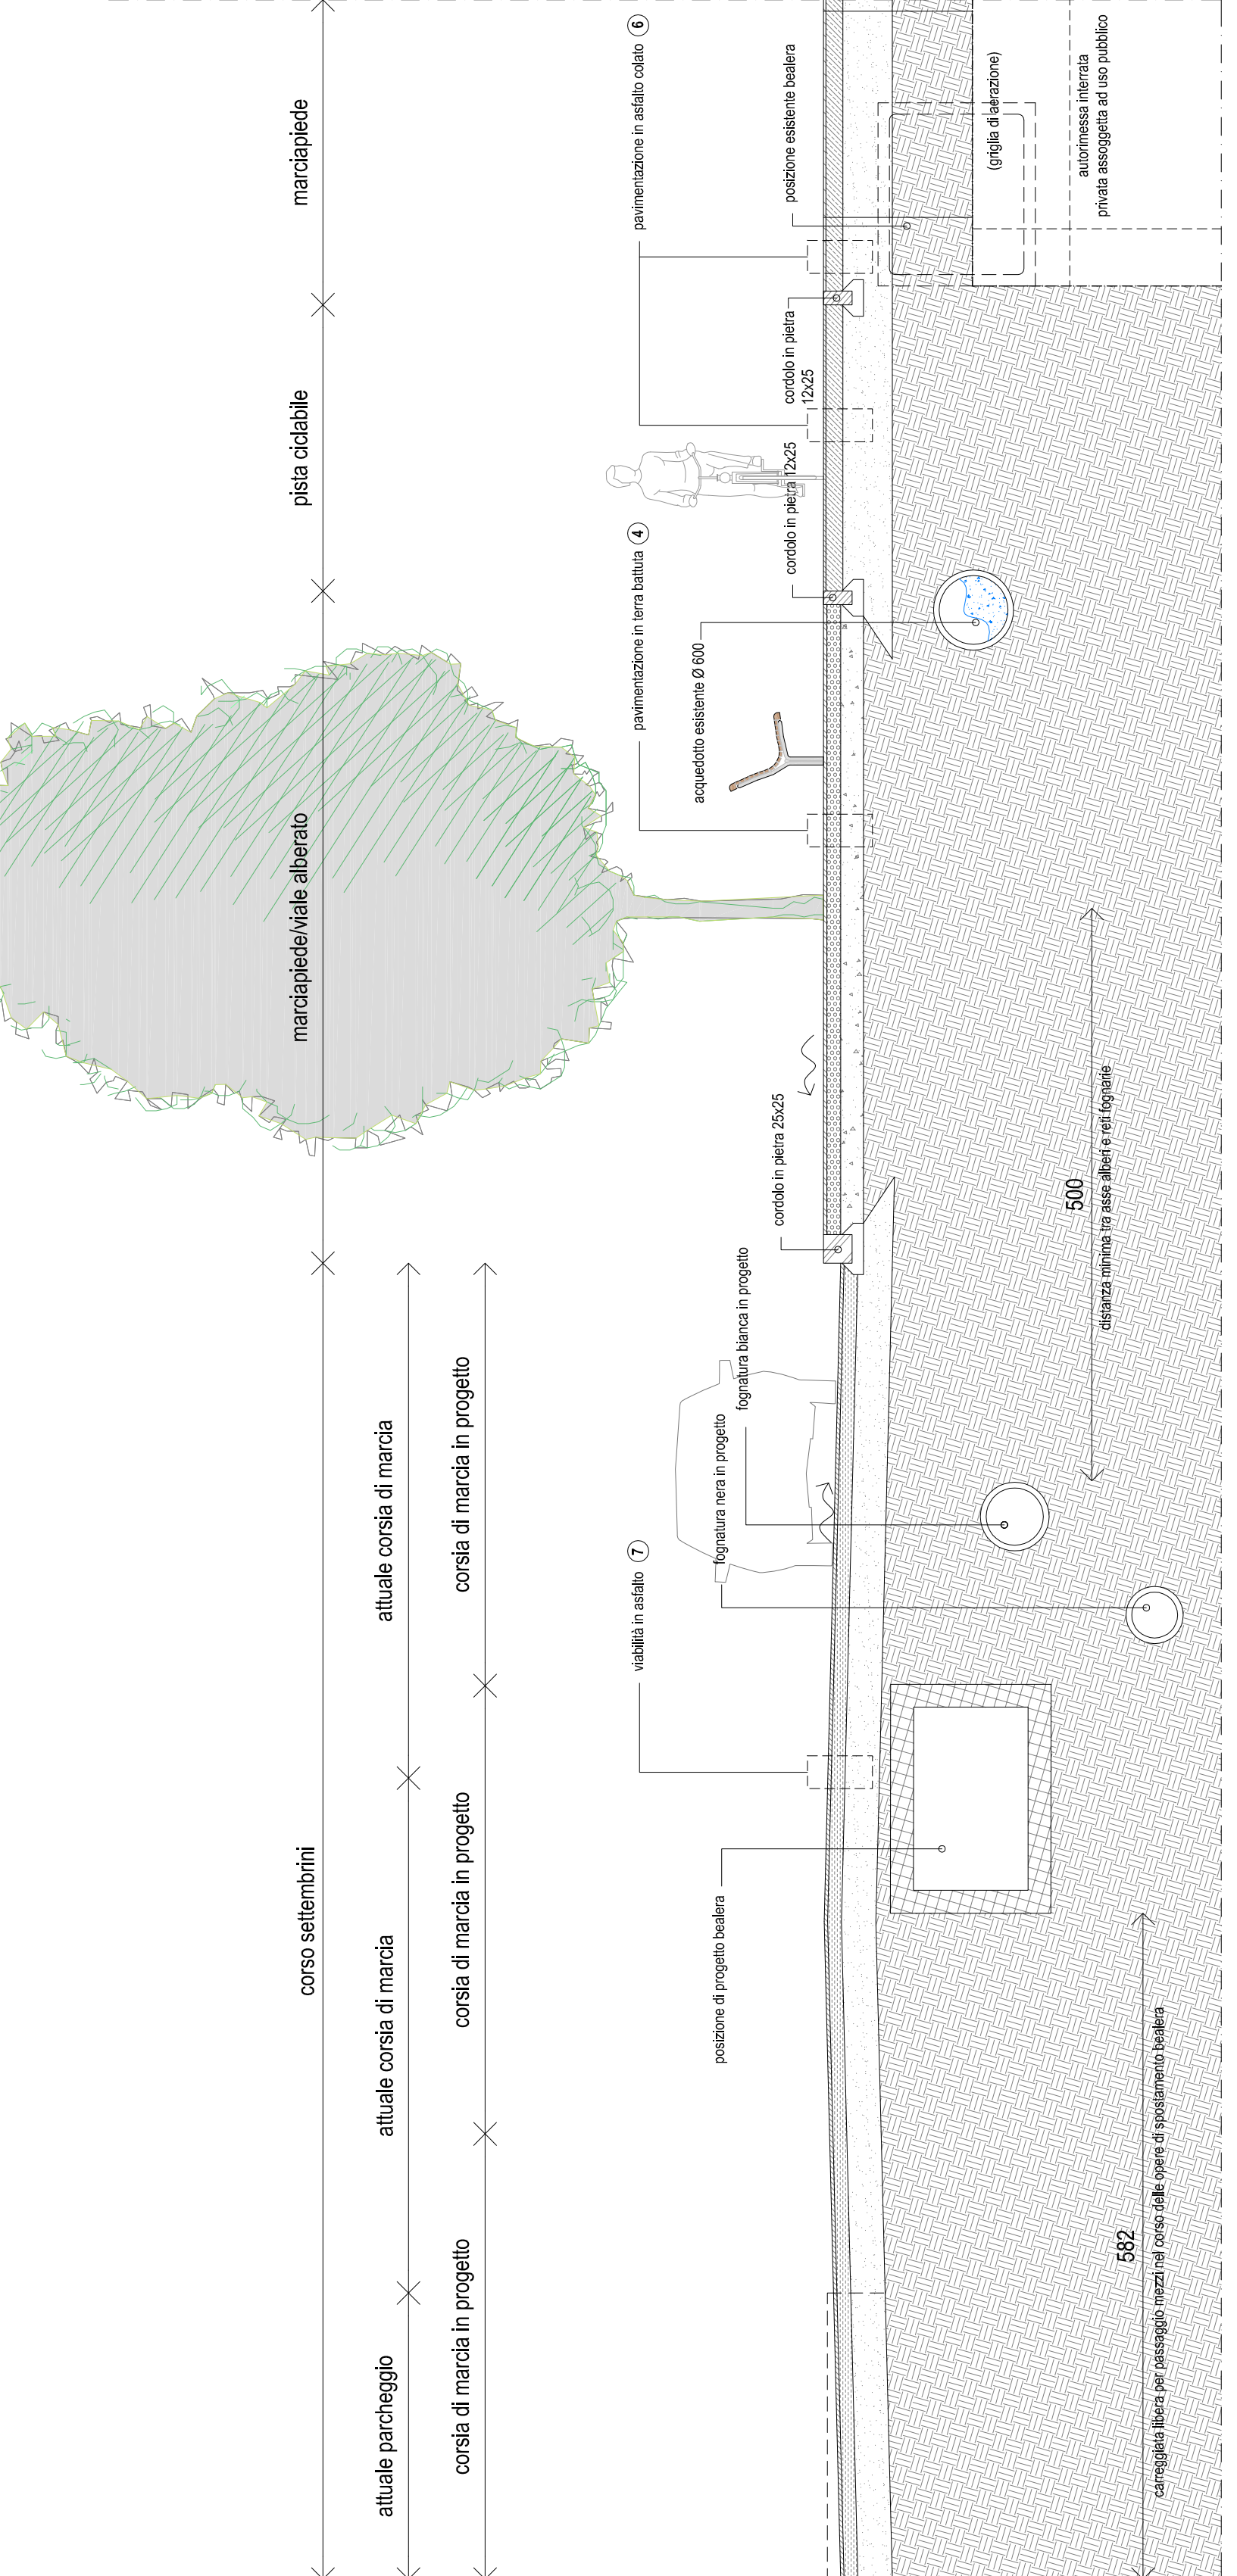

Zona A - Mirafiori

Zona Urbana di Trasformazione - Ambito 16.34 - Mirafiori A

c.so Settembrini 152 - 10135 Torino

PROGETTISTI

PEC - Zona A Mirafiori Opere di urbanizzazione relative alla UMI A4 - Sezioni e stratigrafie	
DATA 2023.01.24 2023.01.24 2023.01.24	DATA 2023.01.24 2023.01.24 2023.01.24
AUTORE STUDIO	AUTORE STUDIO

quote indicative progettato e stato di fatto

Sezione A - scala 1:50

Sezione B - scala 1:50

Sezione D - scala 1:50

Sezione C - scala 1:50

Zoom pianta 1 - scala 1:50

Sezione E - scala 1:100

Zoom pianta 2 - scala 1:50

Stratigrafie - scala 1:20