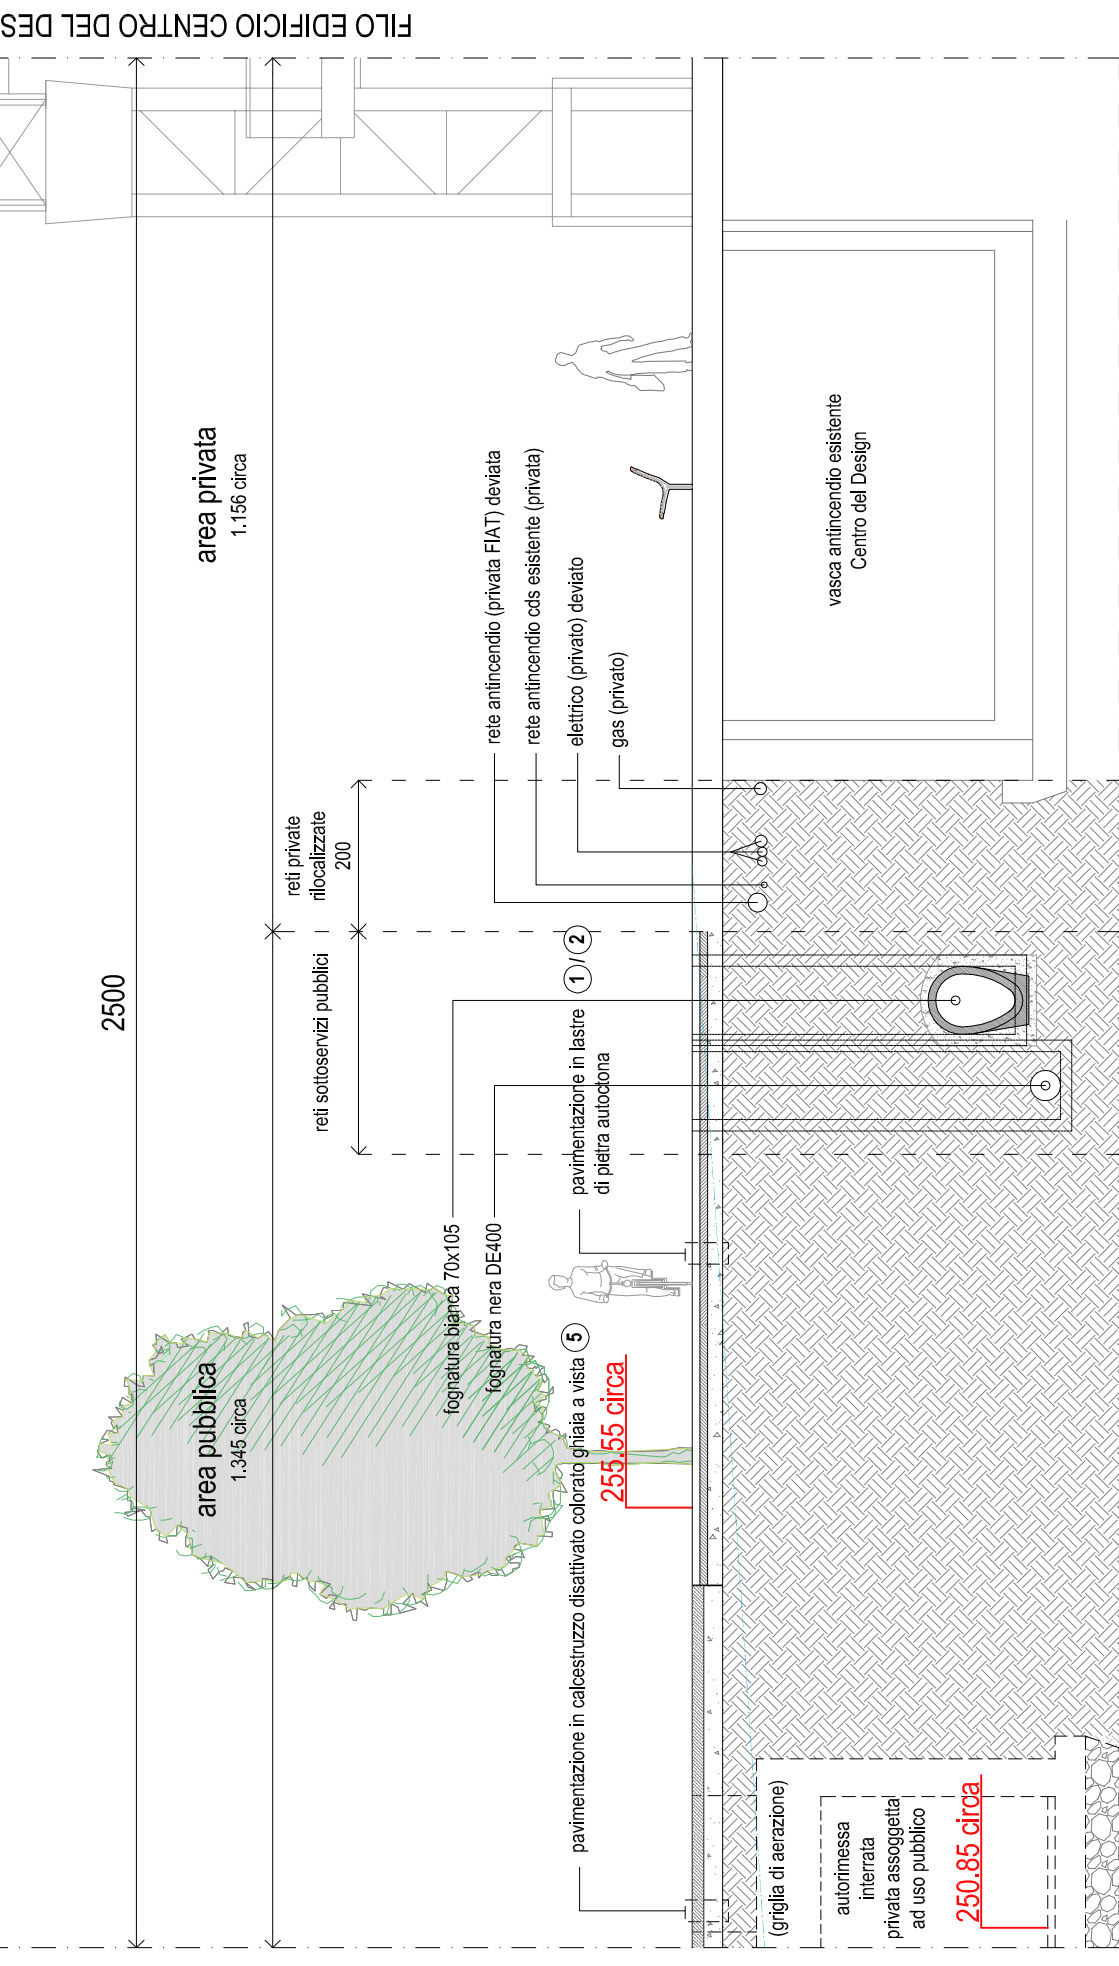

Zona A - Mirafiori

Zona Urbana di Trasformazione - Ambito 16.34 - Mirafiori A

c.so Settembrini 152 - 10135 Torino

PROGETTISTI

PEC - Zona A Mirafiori Opere di urbanizzazione relative alla UMI A4 - Sezioni e stratigrafie	
DATA 2023.01.24 2023.01.24 2023.01.24	DATA 2023.01.24 2023.01.24 2023.01.24
AUTORE STUDIO	AUTORE STUDIO

quote indicative progettato e stato di fatto

Sezione A - scala 1:50

Sezione B - scala 1:50

Sezione D - scala 1:50

Sezione C - scala 1:50

Zoom pianta 1 - scala 1:50

Sezione E - scala 1:100

Zoom pianta 2 - scala 1:50

Stratigrafie - scala 1:20