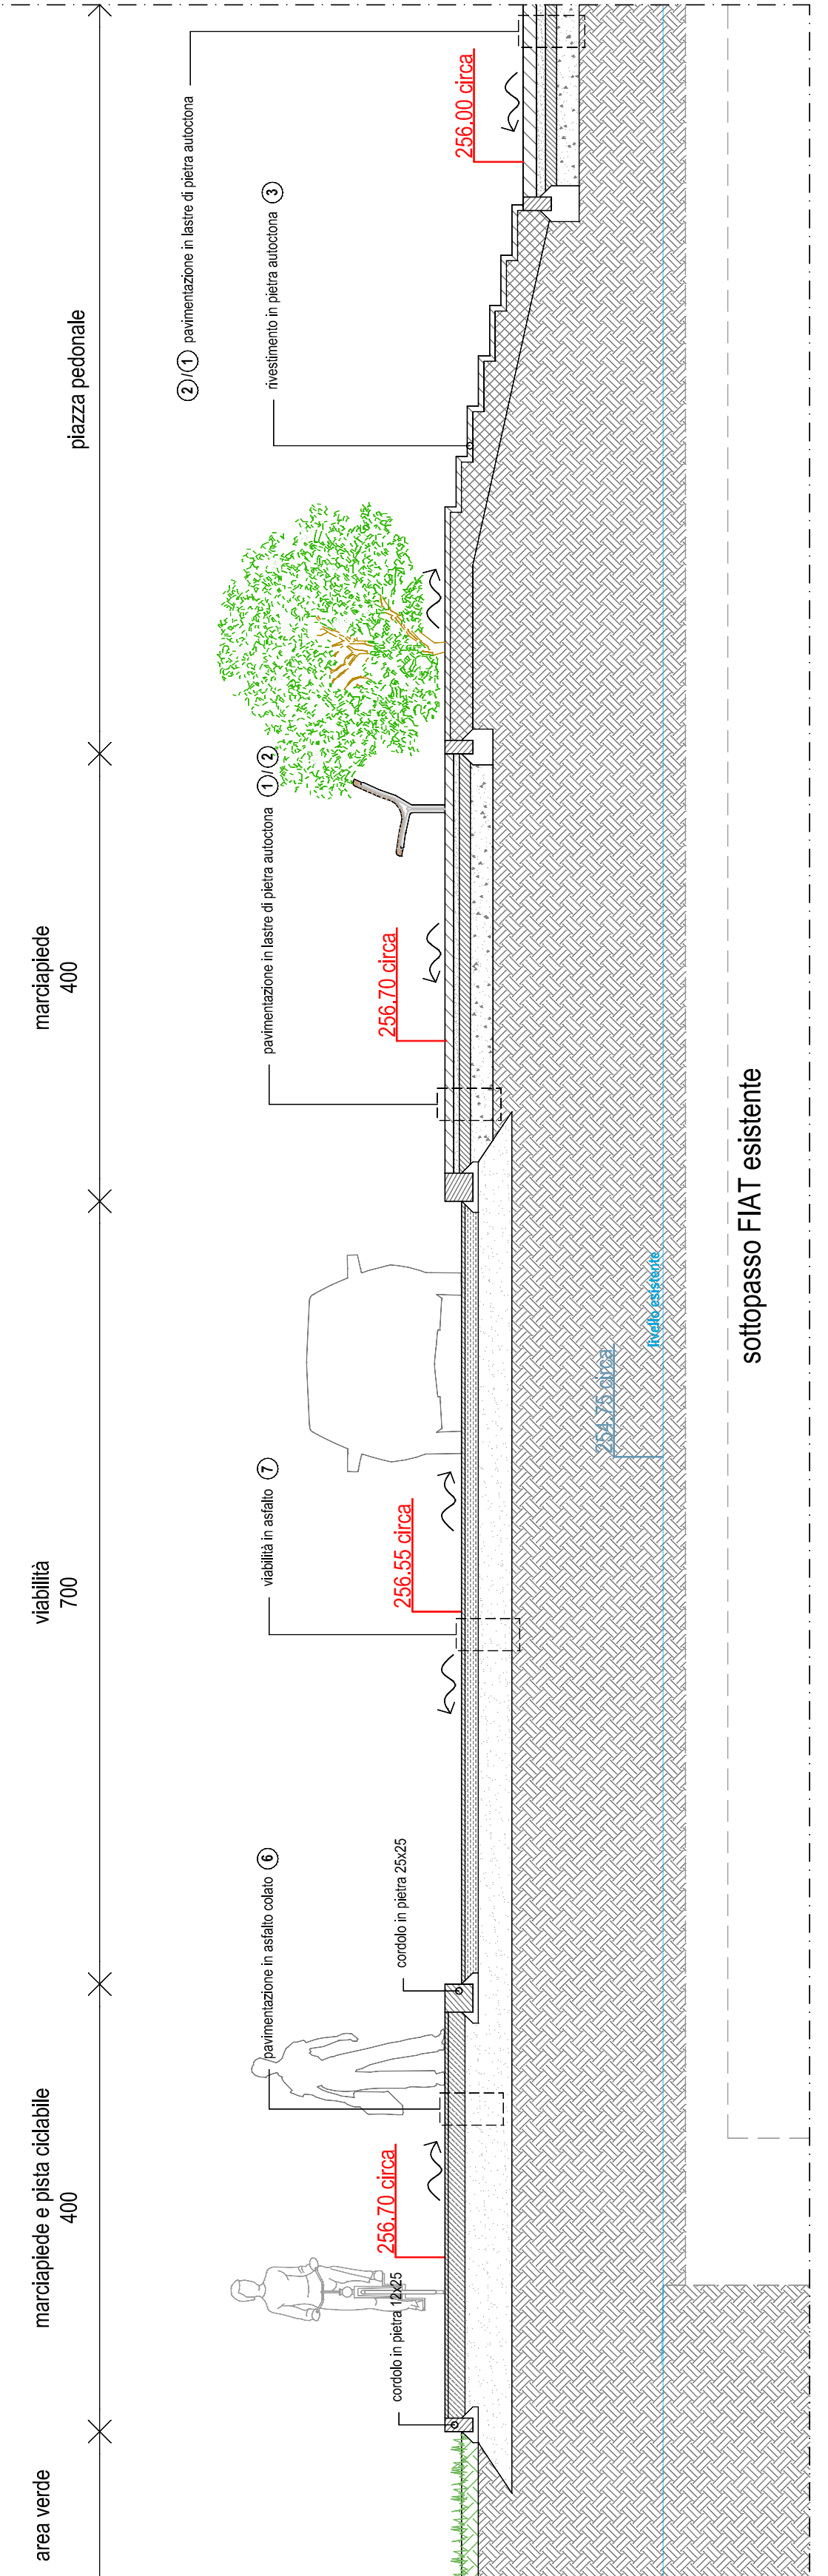

Zona A - Mirafiori

Zona Urbana di Trasformazione - Ambito 16.34 - Mirafiori A

c.so Settembrini 152 - 10135 Torino

PROGETTISTI

PEC - Zona A Mirafiori Opere di urbanizzazione relative alla UMI A4 - Sezioni e stratigrafie	
DATA 2023.01.24 2023.01.24 2023.01.24	DATA 2023.01.24 2023.01.24 2023.01.24
AUTORE STUDIO	AUTORE STUDIO

quote indicative progettato e stato di fatto

Sezione A - scala 1:50

Sezione B - scala 1:50

Sezione D - scala 1:50

Sezione C - scala 1:50

Zoom pianta 1 - scala 1:50

Sezione E - scala 1:100

Zoom pianta 2 - scala 1:50

Stratigrafie - scala 1:20