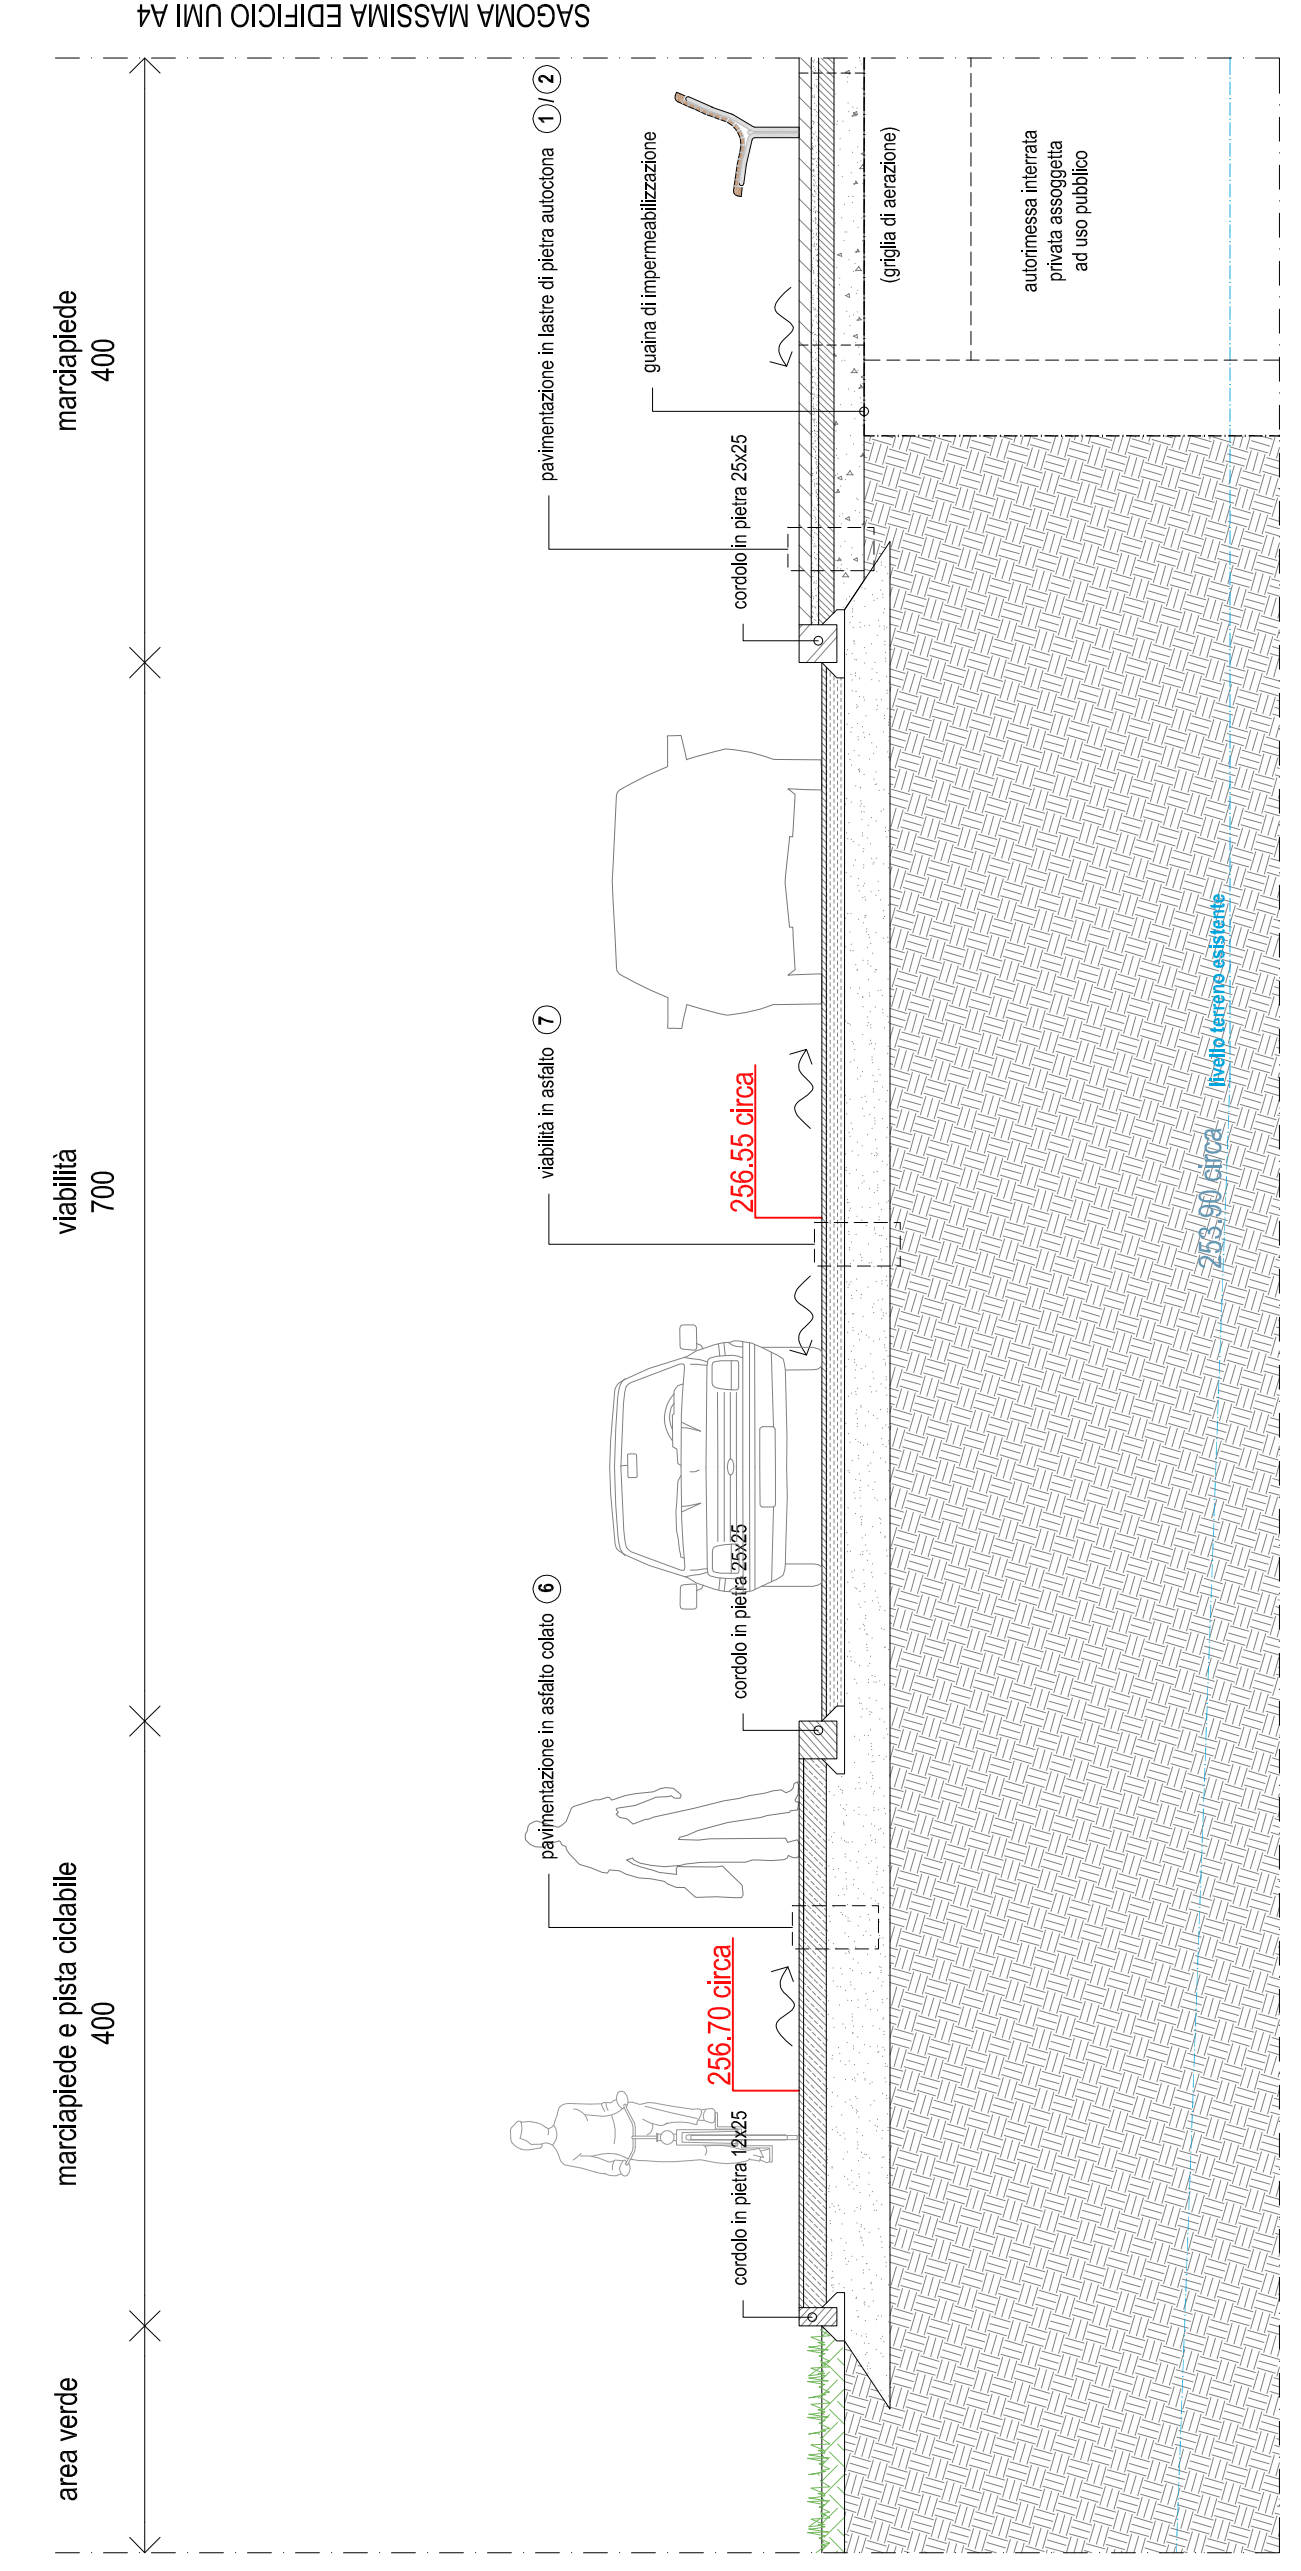

Zona A - Mirafiori

Zona Urbana di Trasformazione - Ambito 16.34 - Mirafiori A

c.so Settembrini 152 - 10135 Torino

PROGETTISTI

PEC - Zona A Mirafiori Opere di urbanizzazione relative alla UMI A4 - Sezioni e stratigrafie	
DATA 2023.01.24 2023.01.24 2023.01.24	DATA 2023.01.24 2023.01.24 2023.01.24
AUTORE STUDIO	AUTORE STUDIO

quote indicative progettato e stato di fatto

Sezione A - scala 1:50

Sezione B - scala 1:50

Sezione D - scala 1:50

Sezione C - scala 1:50

Zoom pianta 1 - scala 1:50

Sezione E - scala 1:100

Zoom pianta 2 - scala 1:50

Stratigrafie - scala 1:20