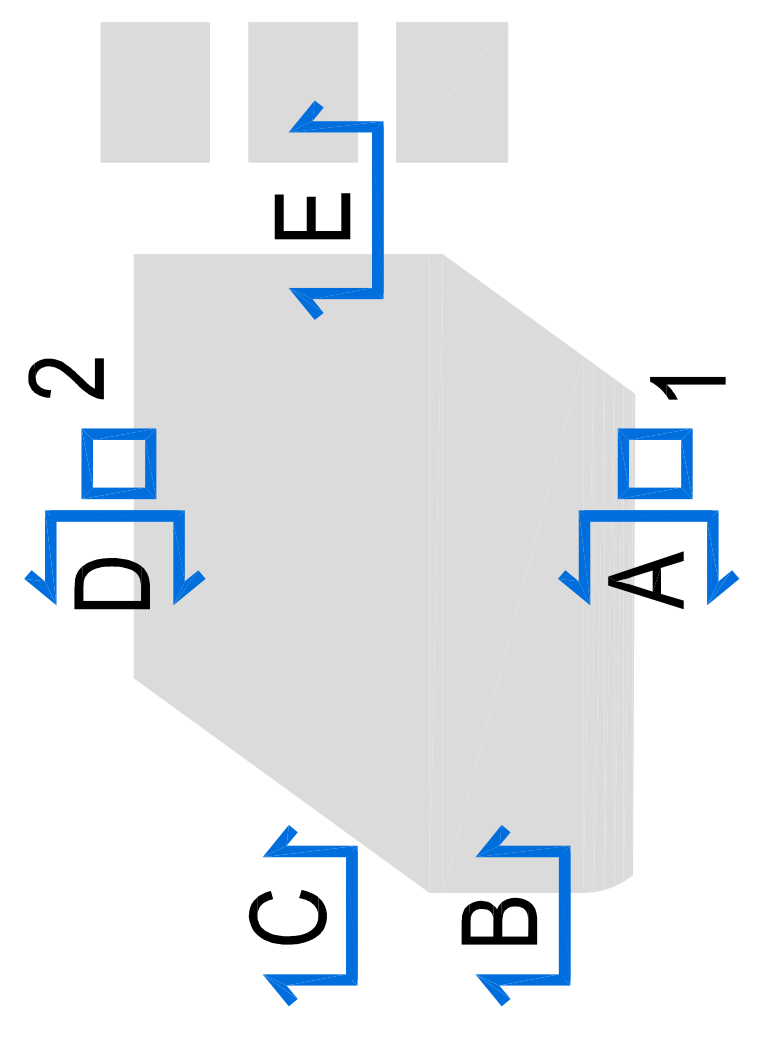

Zona A - Mirafiori

Zona Urbana di Trasformazione - Ambito 16.34 - Mirafiori A

c.so Settembrini 152 - 10135 Torino

PROGETTISTI

PEC - Zona A Mirafiori Opere di urbanizzazione relative alla UMI A4 - Sezioni e stratigrafie	
DATA 2023.01.24 2023.01.24 2023.01.24	DATA 2023.01.24 2023.01.24 2023.01.24
AUTORE STUDIO	AUTORE STUDIO

quote indicative progettato e stato di fatto

Sezione A - scala 1:50

Sezione B - scala 1:50

Sezione D - scala 1:50

Sezione C - scala 1:50

Zoom pianta 1 - scala 1:50

Sezione E - scala 1:100

Zoom pianta 2 - scala 1:50

Stratigrafie - scala 1:20