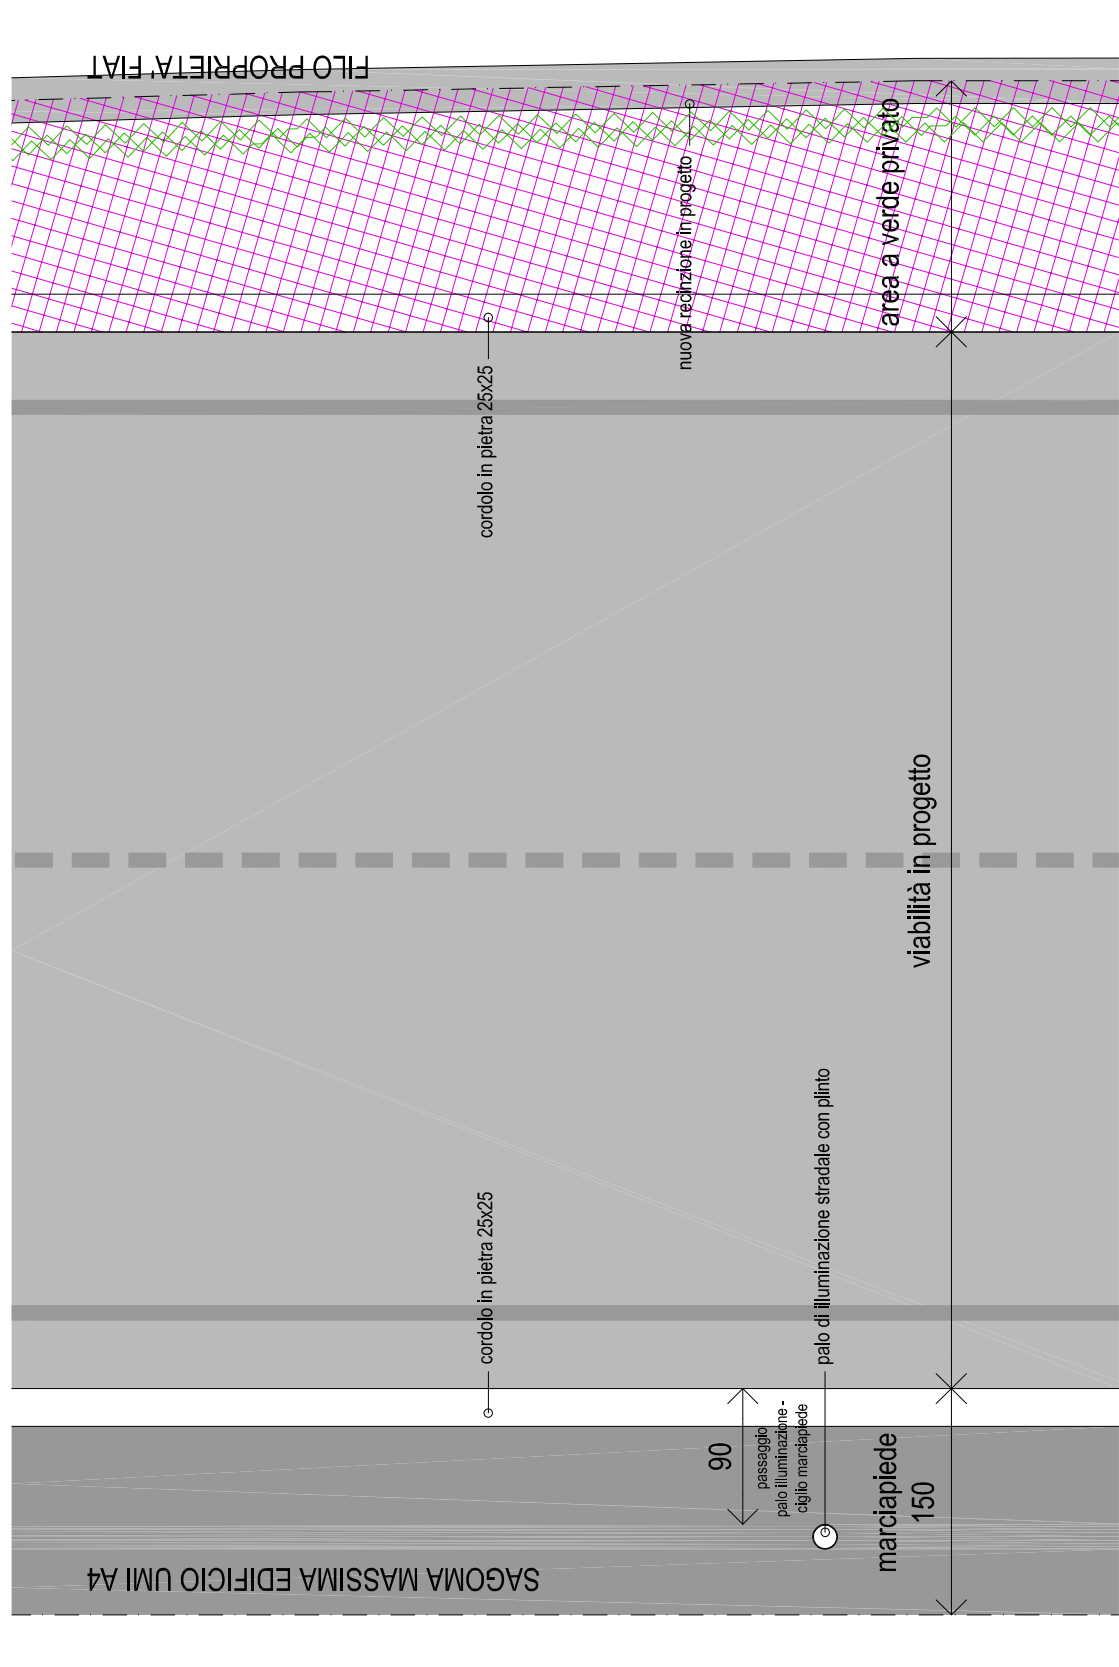

Zona A - Mirafiori

Zona Urbana di Trasformazione - Ambito 16.34 - Mirafiori A

c.so Settembrini 152 - 10135 Torino

PROGETTISTI

PEC - Zona A Mirafiori Opere di urbanizzazione relative alla UMI A4 - Sezioni e stratigrafie	
DATA 2023.01.24 2023.01.24 2023.01.24	DATA 2023.01.24 2023.01.24 2023.01.24
AUTORE STUDIO	AUTORE STUDIO

quote indicative progettato e stato di fatto

Sezione A - scala 1:50

Sezione B - scala 1:50

Sezione D - scala 1:50

Sezione C - scala 1:50

Zoom pianta 1 - scala 1:50

Sezione E - scala 1:100

Zoom pianta 2 - scala 1:50

Stratigrafie - scala 1:20