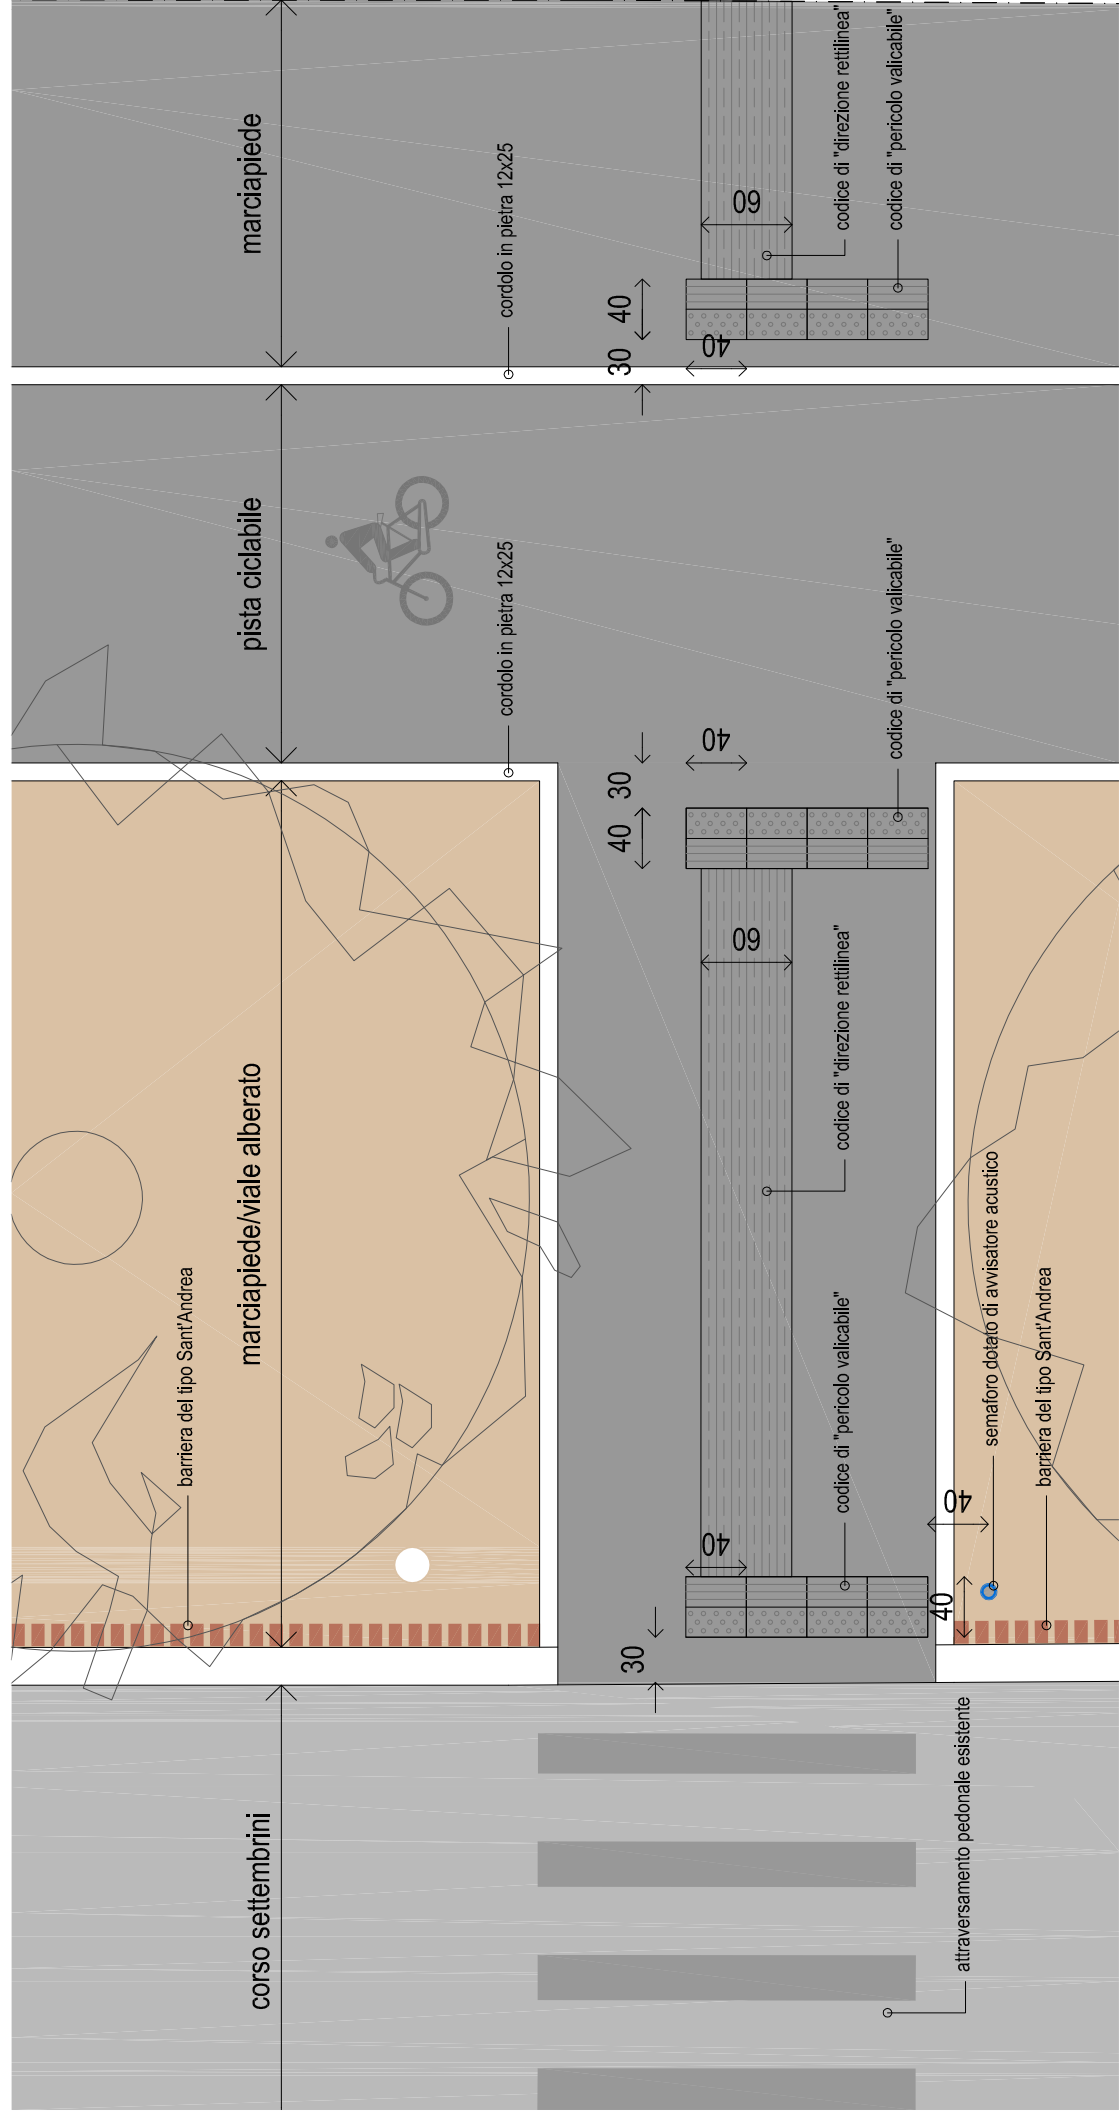

Zona A - Mirafiori

Zona Urbana di Trasformazione - Ambito 16.34 - Mirafiori A

c.so Settembrini 152 - 10135 Torino

PROGETTISTI

PEC - Zona A Mirafiori Opere di urbanizzazione relative alla UMI A4 - Sezioni e stratigrafie	
DATA 2023.01.24 2023.01.24 2023.01.24	DATA 2023.01.24 2023.01.24 2023.01.24
AUTORE STUDIO	AUTORE STUDIO

quote indicative progettato e stato di fatto

Sezione A - scala 1:50

Sezione B - scala 1:50

Sezione D - scala 1:50

Sezione C - scala 1:50

Zoom pianta 1 - scala 1:50

Sezione E - scala 1:100

Zoom pianta 2 - scala 1:50

Stratigrafie - scala 1:20