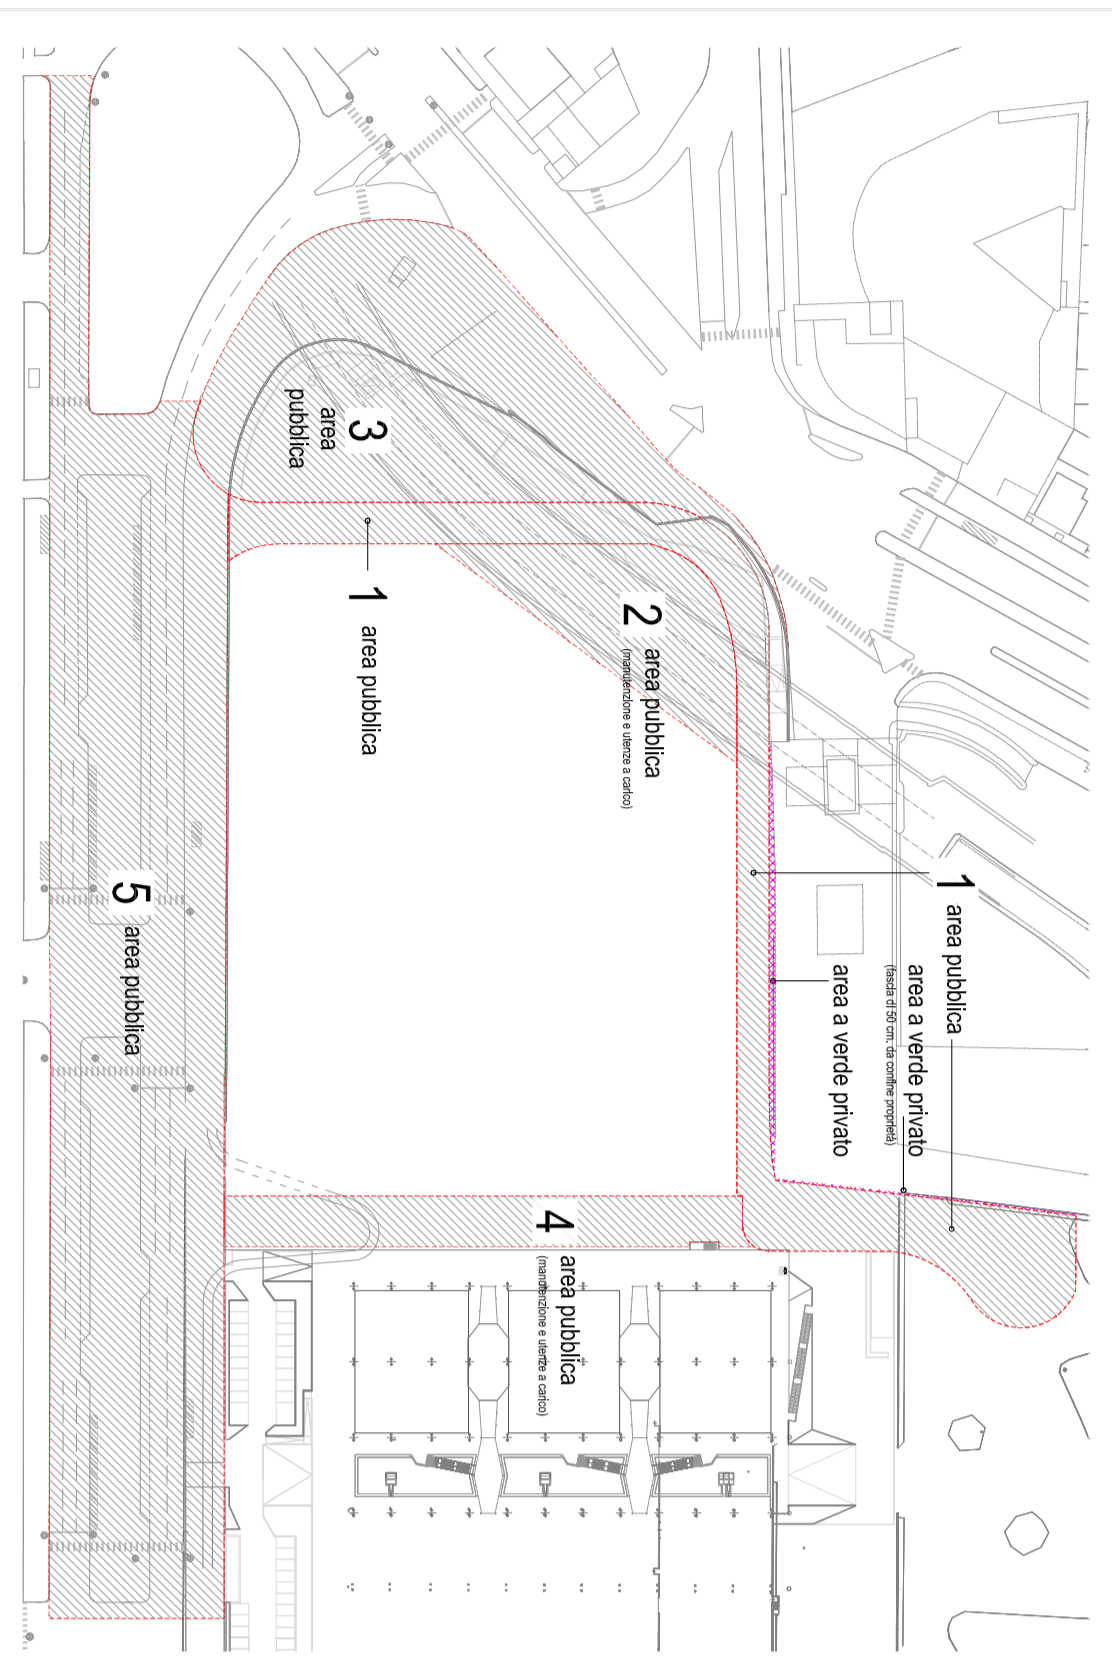

Zona A - Mirafiori

Zona Urbana di Trasformazione - Ambito 16.34 - Mirafiori A

C.so Settembrini 152 - 10135 Torino

GRUPPO RISPONSABILE DEL COLLAURE

PROGETTISTI

Progettazione del verde
Lineaverdi
Capoimpiegato Municipalità, 104

Progettazione del verde
Lineaverdi
Capoimpiegato Municipalità, 104

PROGETTANTE
Torino Nuova Economia S.p.A.
via Livorno, 60
10144 Torino

PEC - Zona A Mirafiori
Opere di urbanizzazione relative alla UMI A4 - Sistemazioni superficiali

FILE	STAMPATO	TAVOLA
N. 1		
DATA		
REVISIONI		
REVISIONE		
REVISIONE		
REVISIONE		
REVISIONE		

B.6.1
1:500

1. **LEGENDA**
2. --- pedimetro ambito A TNE
   - --- pedimetro indicativo edificio UMI A4
   - --- pedimetro area di concentrazione edilizia
   - --- pedimetro parcheggio interrato privato assegnatario ed uso pubblico esterno al pedimetro indicativo edificio UMI A4
   - --- quota indicativa progetto a stato di fatto
   - --- segnalatica orizzontale e semantica in progetto e esistente
   - --- semafori esistenti in sostituzione o adeguamento
   - --- area a verde privato
   - --- area non oggetto di opere
   - --- area a verde
   - --- visibile in asfalto
   - --- manoscopiche in asfalto
   - --- pavimentazione in pietra
   - --- pavimentazione in ciottolato scintillato colorato griglia a vista (tipo Lerocord o simili)
   - --- area in terra battuta
   - dissestare
   - --- parapetto o recinzione in progetto
   - --- recinzione da demone
   - --- parcheggio bici (60 stati orari)
   - --- attraversamenti pedonali con percorso stabile loges
   - --- Opere a verde
   - --- Verde perenne di tipo intervento
   - --- Nursery (circa 500 mq)
   - --- specie arboree in progetto
   - --- Po - Platano occidentale (Platanus occidentalis)
   - --- Cc - Acacia carpenteria (Robinia pseudo-acacia)
   - --- Ac - Albero caducifoglio (Fraxino)
   - --- Cc - Cornus alba "Sibirica"
   - --- Po - Picea nigra
   - --- specie empiantati in progetto
   - --- P.T. - Piantinesse ricomprata "Vendita" (Vite vergine)
   - --- piante/arbusti esistenti da abbattere
   - --- iglioli di protezione per alberi