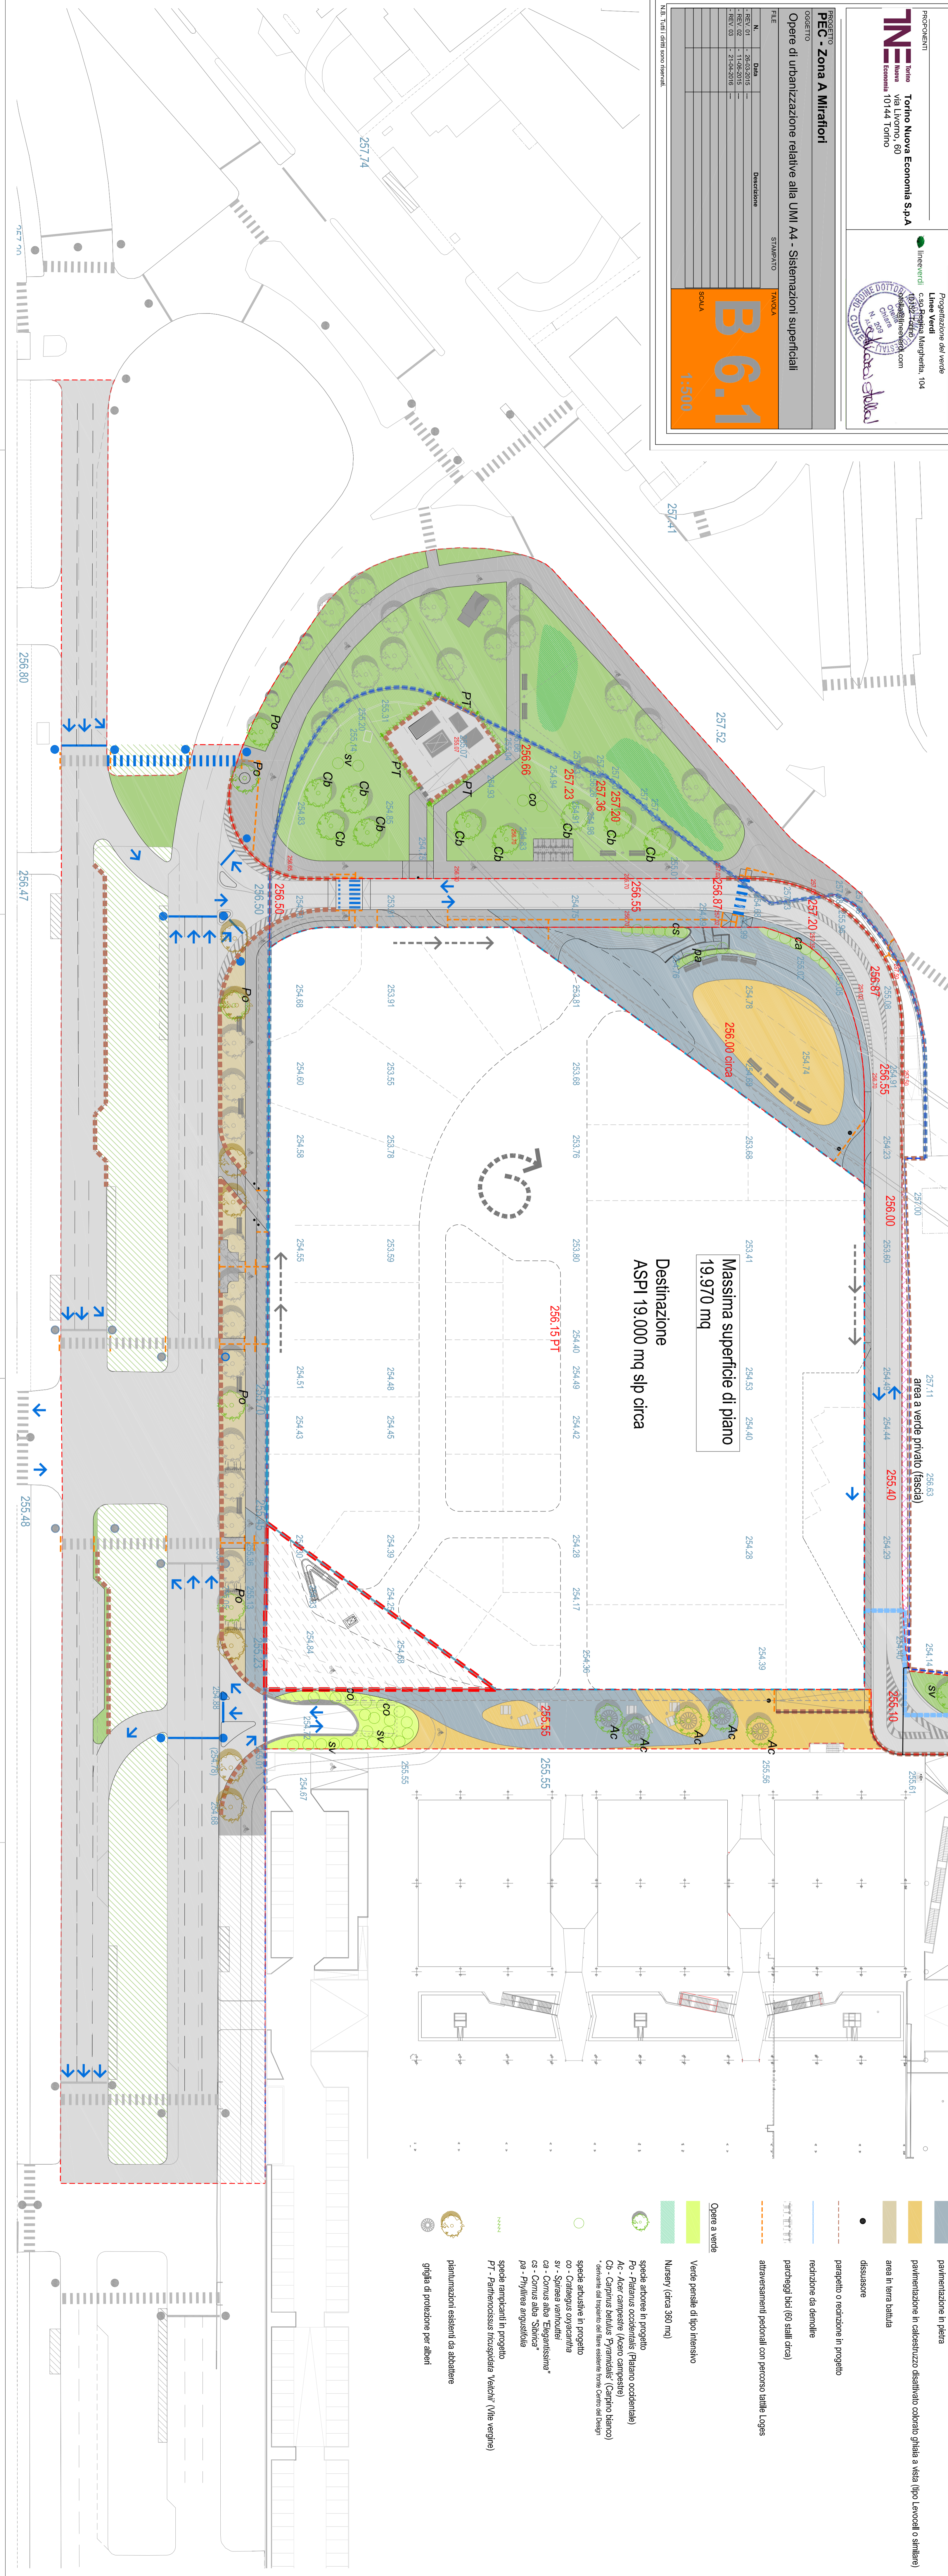

Zona A - Mirafiori

Zona Urbana di Trasformazione - Ambito 16.34 - Mirafiori A

C.so Settembrini 152 - 10135 Torino

GRUPPO RISPONSABILE DEL COLLAURE

PROGETTISTI

Progettazione del verde
Lineaverdi
Capoimpiegato Municipalità, 104

Progettazione del verde
Lineaverdi
Capoimpiegato Municipalità, 104

PROGETTANTE
Torino Nuova Economia S.p.A.
via Livorno, 60
10144 Torino

PEC - Zona A Mirafiori
Opere di urbanizzazione relative alla UMI A4 - Sistemazioni superficiali

FILE	STAMPATO	TAVOLA
N. 1		
DATA		
REVISIONI		
REVISIONE		
REVISIONE		
REVISIONE		
REVISIONE		

B.6.1
1:500

1. **LEGENDA**
2. --- pedimetro ambito A TNE
   - --- pedimetro indicativo edificio UMI A4
   - --- pedimetro area di concentrazione edilizia
   - --- pedimetro parcheggio interrato privato assegnatario ed uso pubblico esterno al pedimetro indicativo edificio UMI A4
   - --- quota indicativa progetto a stato di fatto
   - --- segnalatica orizzontale e semantica in progetto e esistente
   - --- semafori esistenti in sostituzione o adeguamento
   - --- area a verde privato
   - --- area non oggetto di opere
   - --- area a verde
   - --- visibile in asfalto
   - --- manoscopiche in asfalto
   - --- pavimentazione in pietra
   - --- pavimentazione in ciottolato scintillato colorato griglia a vista (tipo Lerocord o simili)
   - --- area in terra battuta
   - dissestare
   - --- parapetto o recinzione in progetto
   - --- recinzione da demone
   - --- parcheggio bici (60 stati orari)
   - --- attraversamenti pedonali con percorso stabile loges
   - --- Opere a verde
   - --- Verde perenne di tipo intervento
   - --- Nursery (circa 500 mq)
   - --- specie arboree in progetto
   - --- Po - Platano occidentale (Platanus occidentalis)
   - --- Cc - Acacia carpenteria (Robinia pseudo-acacia)
   - --- Ac - Albero caducifoglio (Fraxino)
   - --- Cc - Cornus alba "Sibirica"
   - --- Po - Picea nigra
   - --- specie empiantati in progetto
   - --- P.T. - Piantinesse ricomprata "Vendita" (Vite vergine)
   - --- piante/arbusti esistenti da abbattere
   - --- iglioli di protezione per alberi