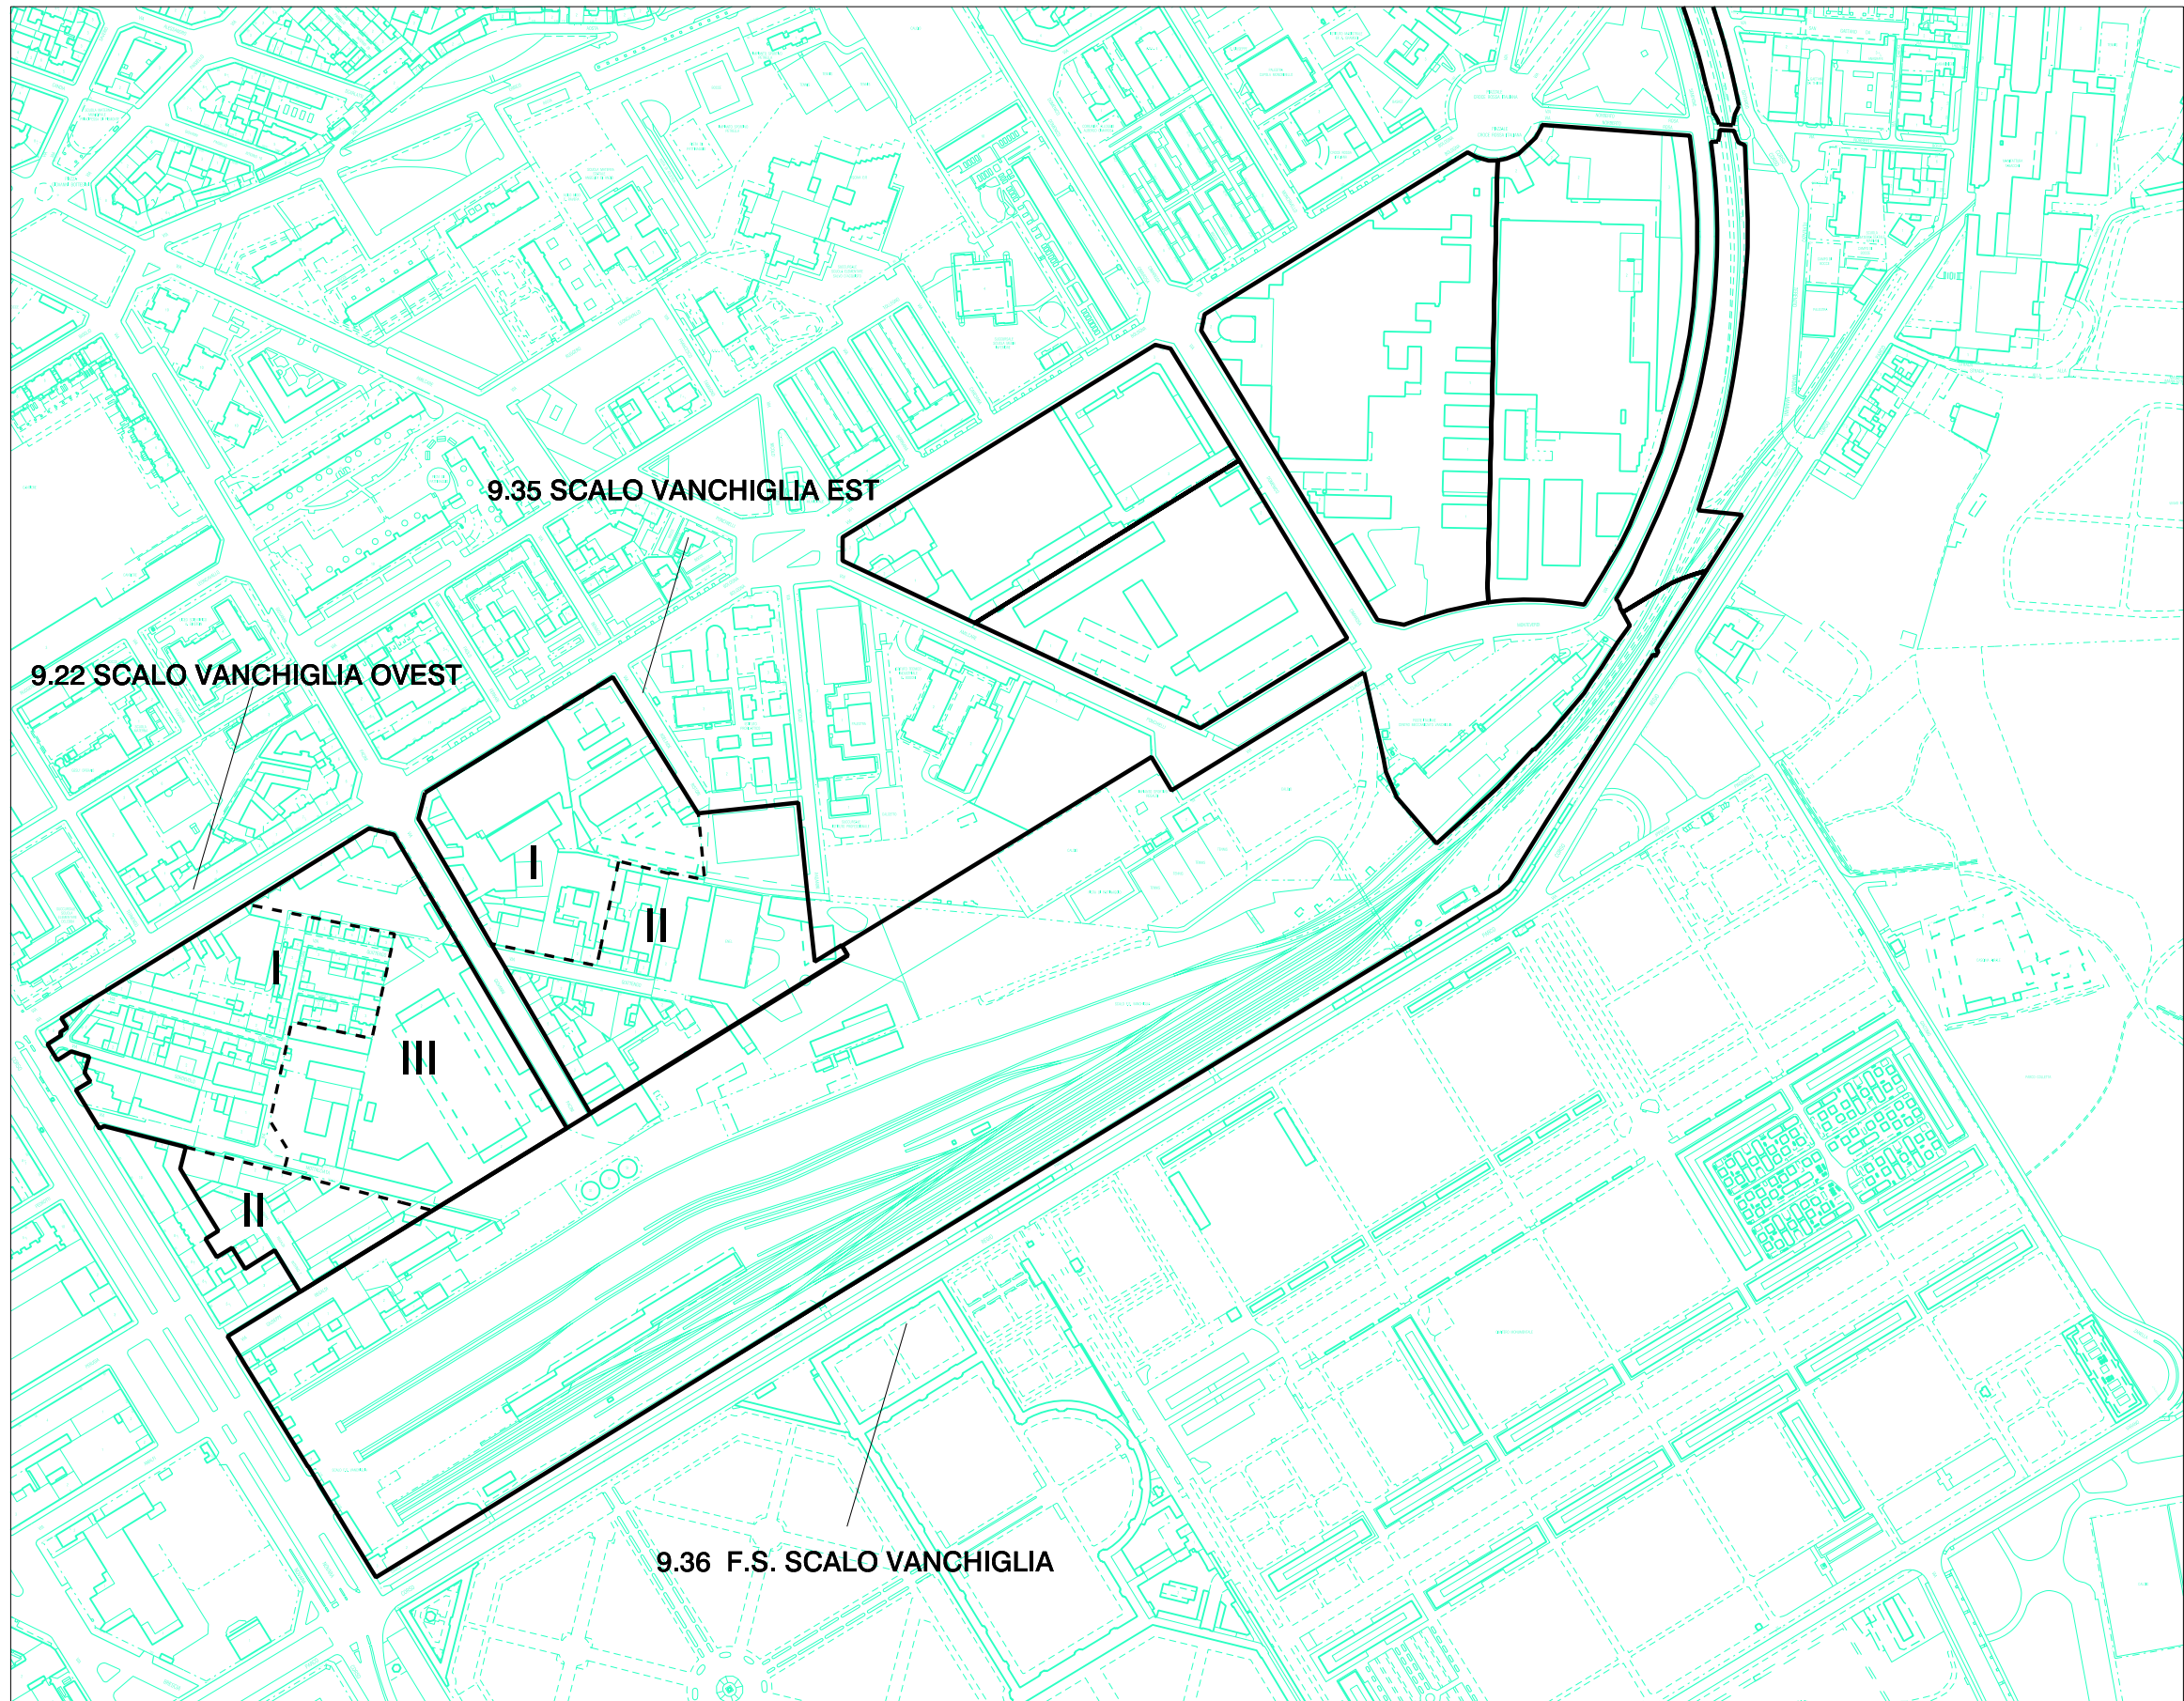

**AMBITI 9.22 SCALO VANCHIGLIA OVEST E 9.35 SCALO VANCHIGLIA EST - articolazione in sottoambiti**

**LEGENDA**

-  Limite della zona urbana di trasformazione
-  Limite e denominazione dei sottoambiti

Scala 1:5000