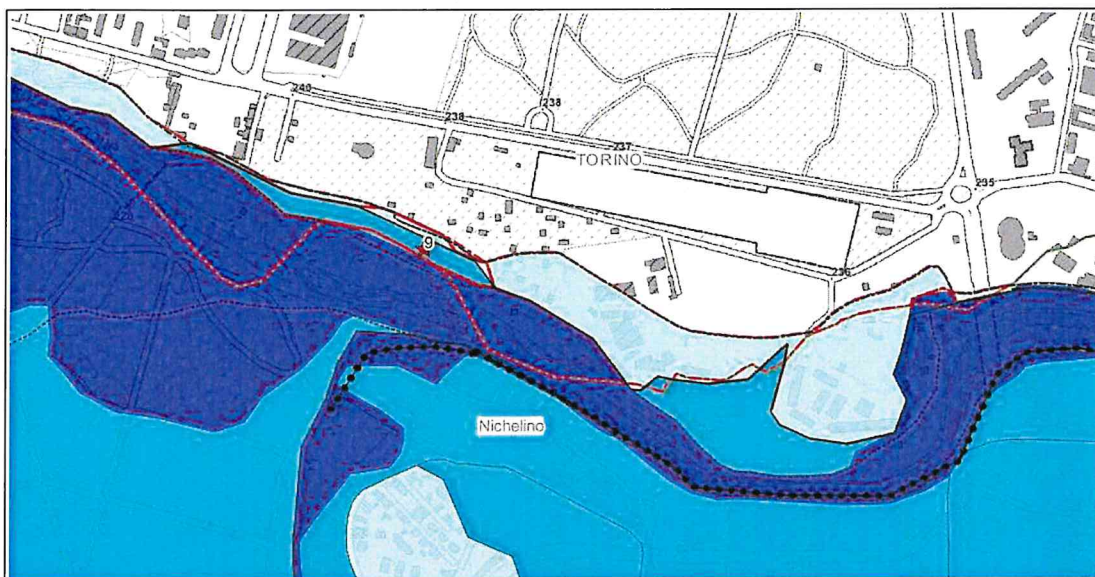

**Figura 7**

**Figura 8**

Arrivo: AOO 055, N. Prot. 00003812 del 17/12/2020

*C.so Bolzano, 44  
10121 Torino  
Tel. 011.4321398*

*C.so Stati Uniti, 21  
10128 Torino  
Tel. 011. 4322648*

*Direzione Opere Pubbliche, Difesa del suolo, Protezione Civile, Trasporti e Logistica*  
*operepubbliche-trasporti@regione.piemonte.it*  
*operepubbliche-trasporti@cert.regione.piemonte.it*