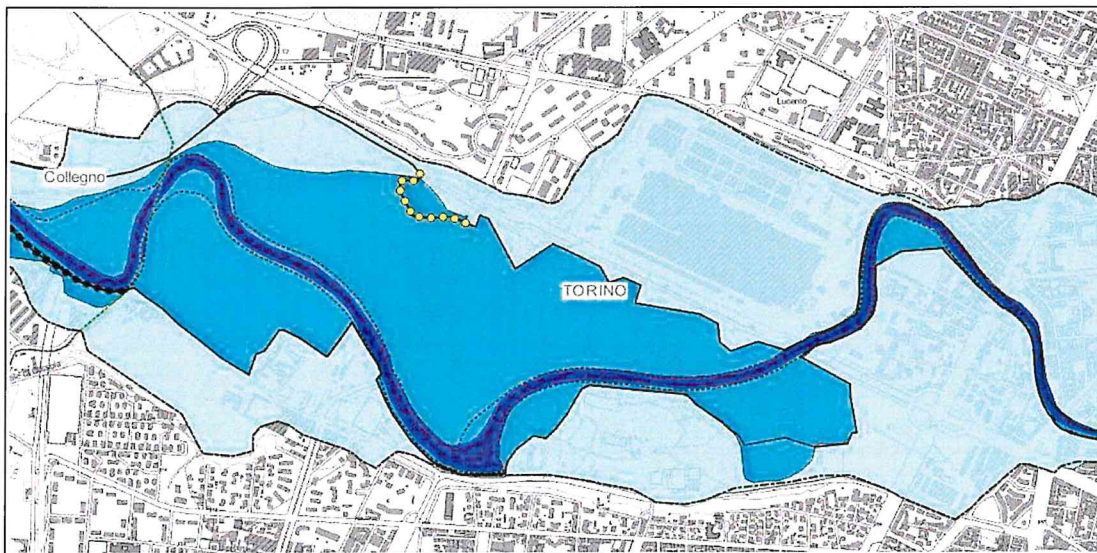

Figura 3

Figura 4

Arrivo: AOO 055, N. Prot. 00003812 del 17/12/2020

C.so Bolzano, 44  
10121 Torino  
Tel. 011.4321398

C.so Stati Uniti, 21  
10128 Torino  
Tel. 011. 4322648

Direzione Opere Pubbliche, Difesa del suolo, Protezione Civile, Trasporti e Logistica  
[operepubbliche-trasporti@regione.piemonte.it](mailto:operepubbliche-trasporti@regione.piemonte.it)  
[operepubbliche-trasporti@cert.regione.piemonte.it](mailto:operepubbliche-trasporti@cert.regione.piemonte.it)