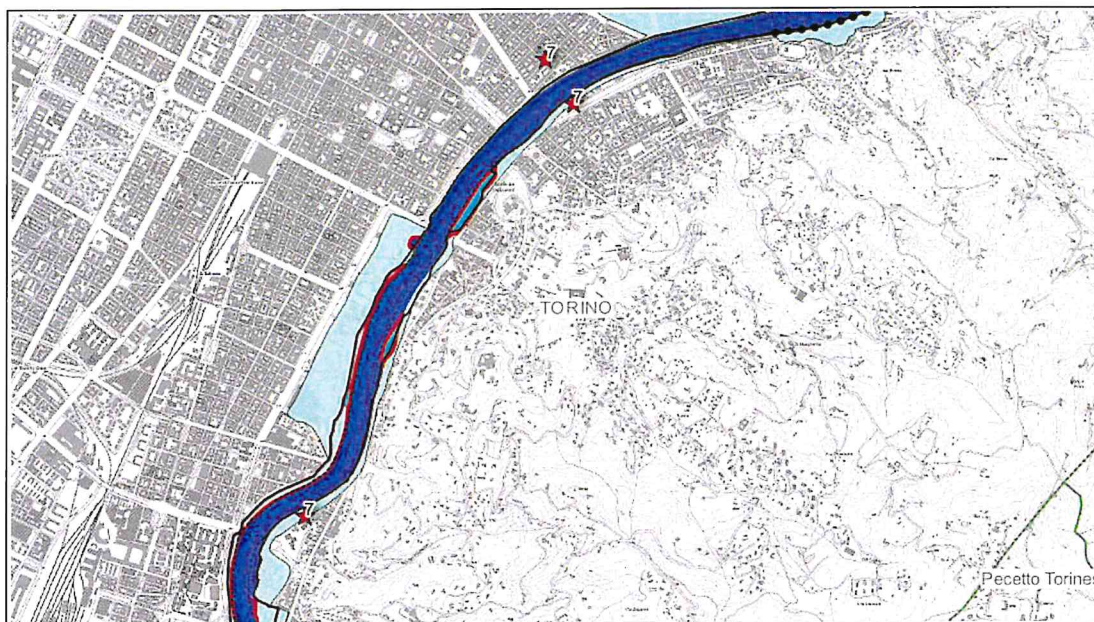

Figura 5

Figura 6

Arrivo: AOO 055, N. Prot. 00003812 del 17/12/2020

C.so Bolzano, 44  
10121 Torino  
Tel. 011.4321398

C.so Stati Uniti, 21  
10128 Torino  
Tel. 011. 4322648

*Direzione Opere Pubbliche, Difesa del suolo, Protezione Civile, Trasporti e Logistica*  
*operepubbliche-trasporti@regione.piemonte.it*  
*operepubbliche-trasporti@cert.regione.piemonte.it*