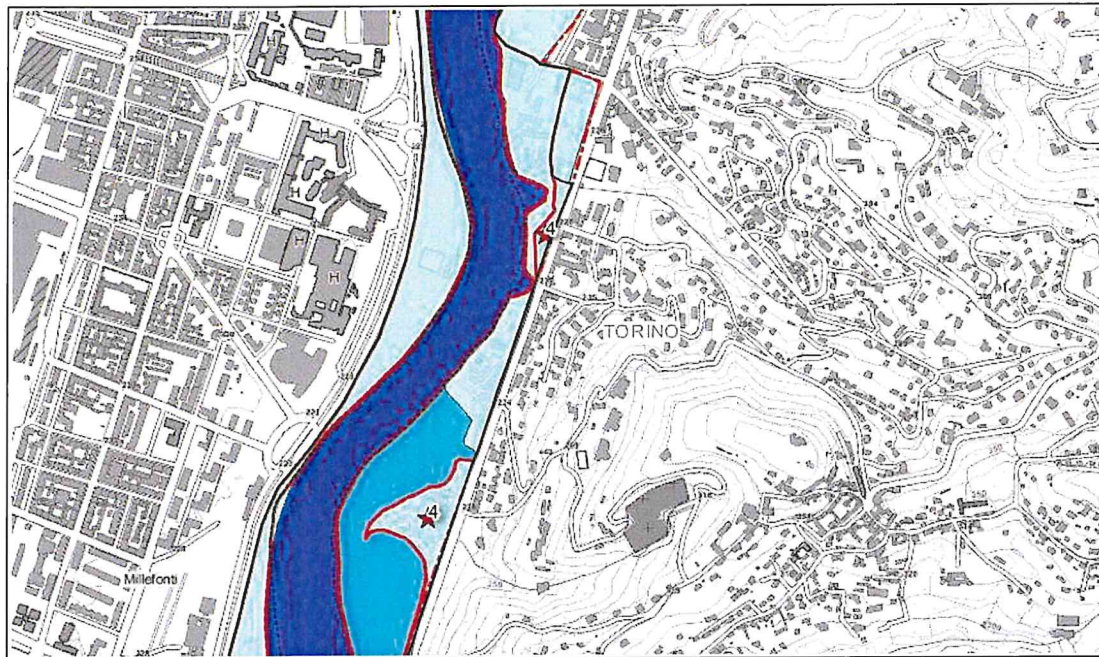

Figura 3

Figura 4

Arrivo: AOO 055, N. Prot. 00003812 del 17/12/2020

C.so Bolzano, 44  
10121 Torino  
Tel. 011.4321398

C.so Stati Uniti, 21  
10128 Torino  
Tel. 011. 4322648

Direzione Opere Pubbliche, Difesa del suolo, Protezione Civile, Trasporti e Logistica  
[operepubbliche-trasporti@regione.piemonte.it](mailto:operepubbliche-trasporti@regione.piemonte.it)  
[operepubbliche-trasporti@cert.regione.piemonte.it](mailto:operepubbliche-trasporti@cert.regione.piemonte.it)