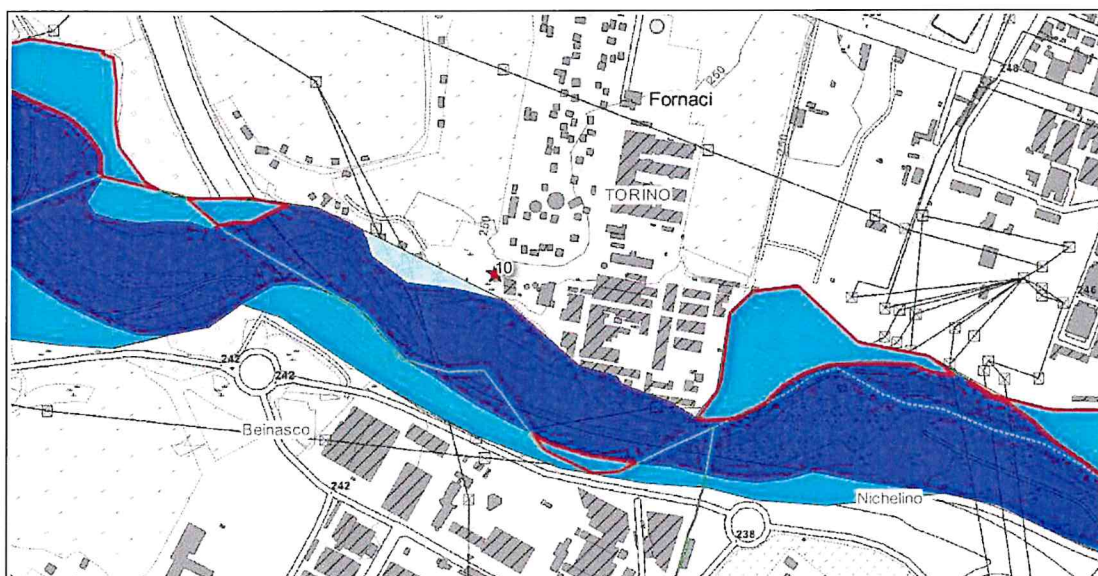

Figura 10

Arrivo: AOO 055, N. Prot. 00003812 del 17/12/2020

*C.so Bolzano, 44
10121 Torino
Tel. 011.4321398*

*C.so Stati Uniti, 21
10128 Torino
Tel. 011. 4322648*