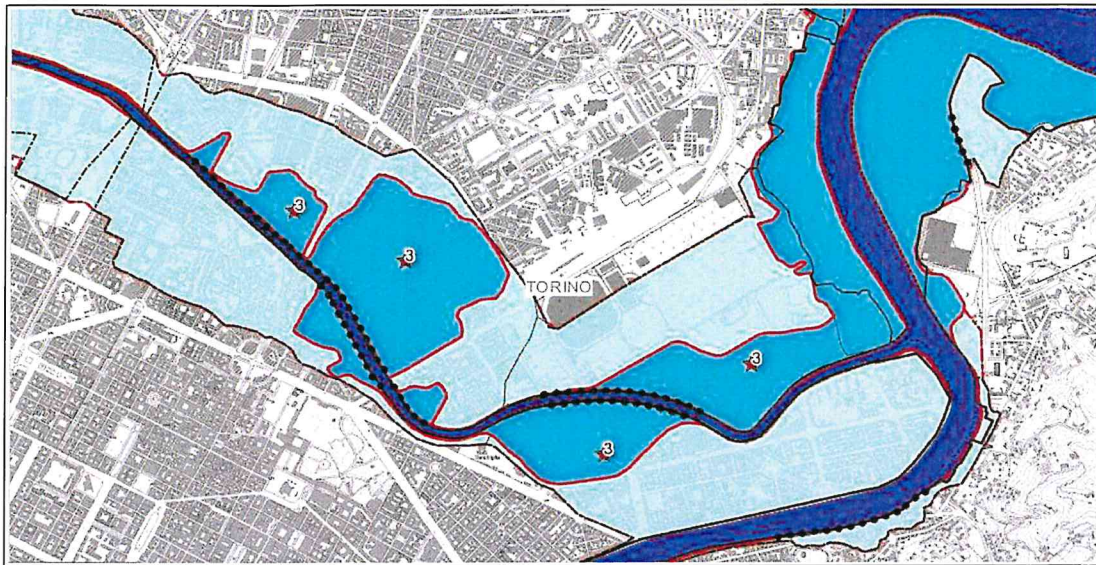

Figura 3

Figura 4

Arrivo: AOO 055, N. Prot. 00003812 del 17/12/2020

C.so Bolzano, 44  
10121 Torino  
Tel. 011.4321398

C.so Stati Uniti, 21  
10128 Torino  
Tel. 011. 4322648

Direzione Opere Pubbliche, Difesa del suolo, Protezione Civile, Trasporti e Logistica  
[operepubbliche-trasporti@regione.piemonte.it](mailto:operepubbliche-trasporti@regione.piemonte.it)  
[operepubbliche-trasporti@cert.regione.piemonte.it](mailto:operepubbliche-trasporti@cert.regione.piemonte.it)