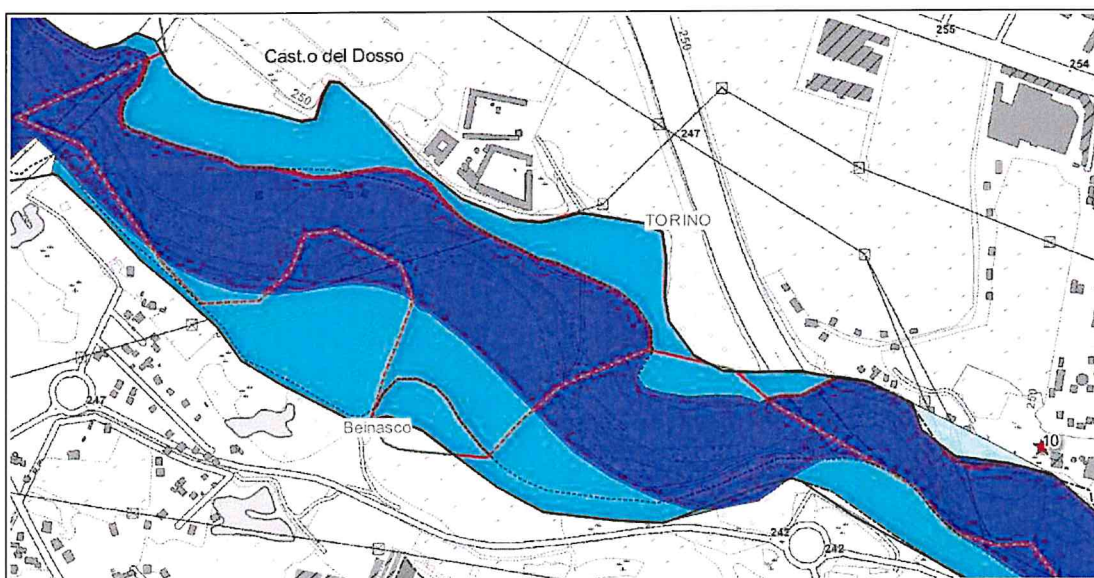

Figura 8

Arrivo: AOO 055, N. Prot. 00003812 del 17/12/2020

*C.so Bolzano, 44
10121 Torino
Tel. 011.4321398*

*C.so Stati Uniti, 21
10128 Torino
Tel. 011. 4322648*