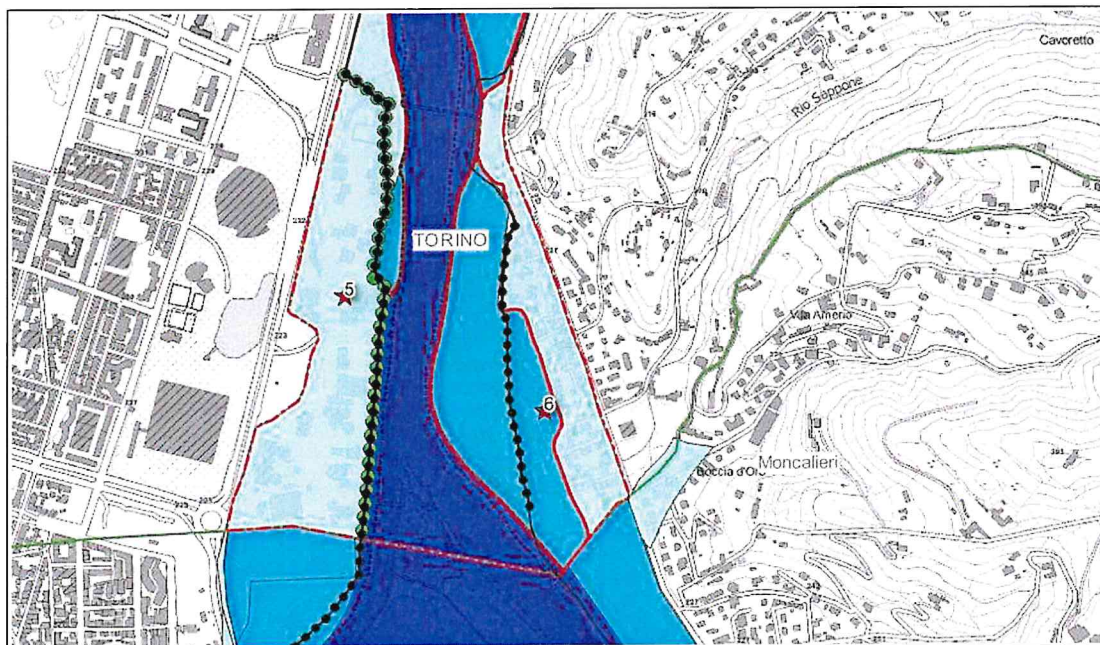

Figura 5

Figura 6

Arrivo: AOO 055, N. Prot. 00003812 del 17/12/2020

C.so Bolzano, 44  
10121 Torino  
Tel. 011.4321398

C.so Stati Uniti, 21  
10128 Torino  
Tel. 011. 4322648

*Direzione Opere Pubbliche, Difesa del suolo, Protezione Civile, Trasporti e Logistica*  
*operepubbliche-trasporti@regione.piemonte.it*  
*operepubbliche-trasporti@cert.regione.piemonte.it*