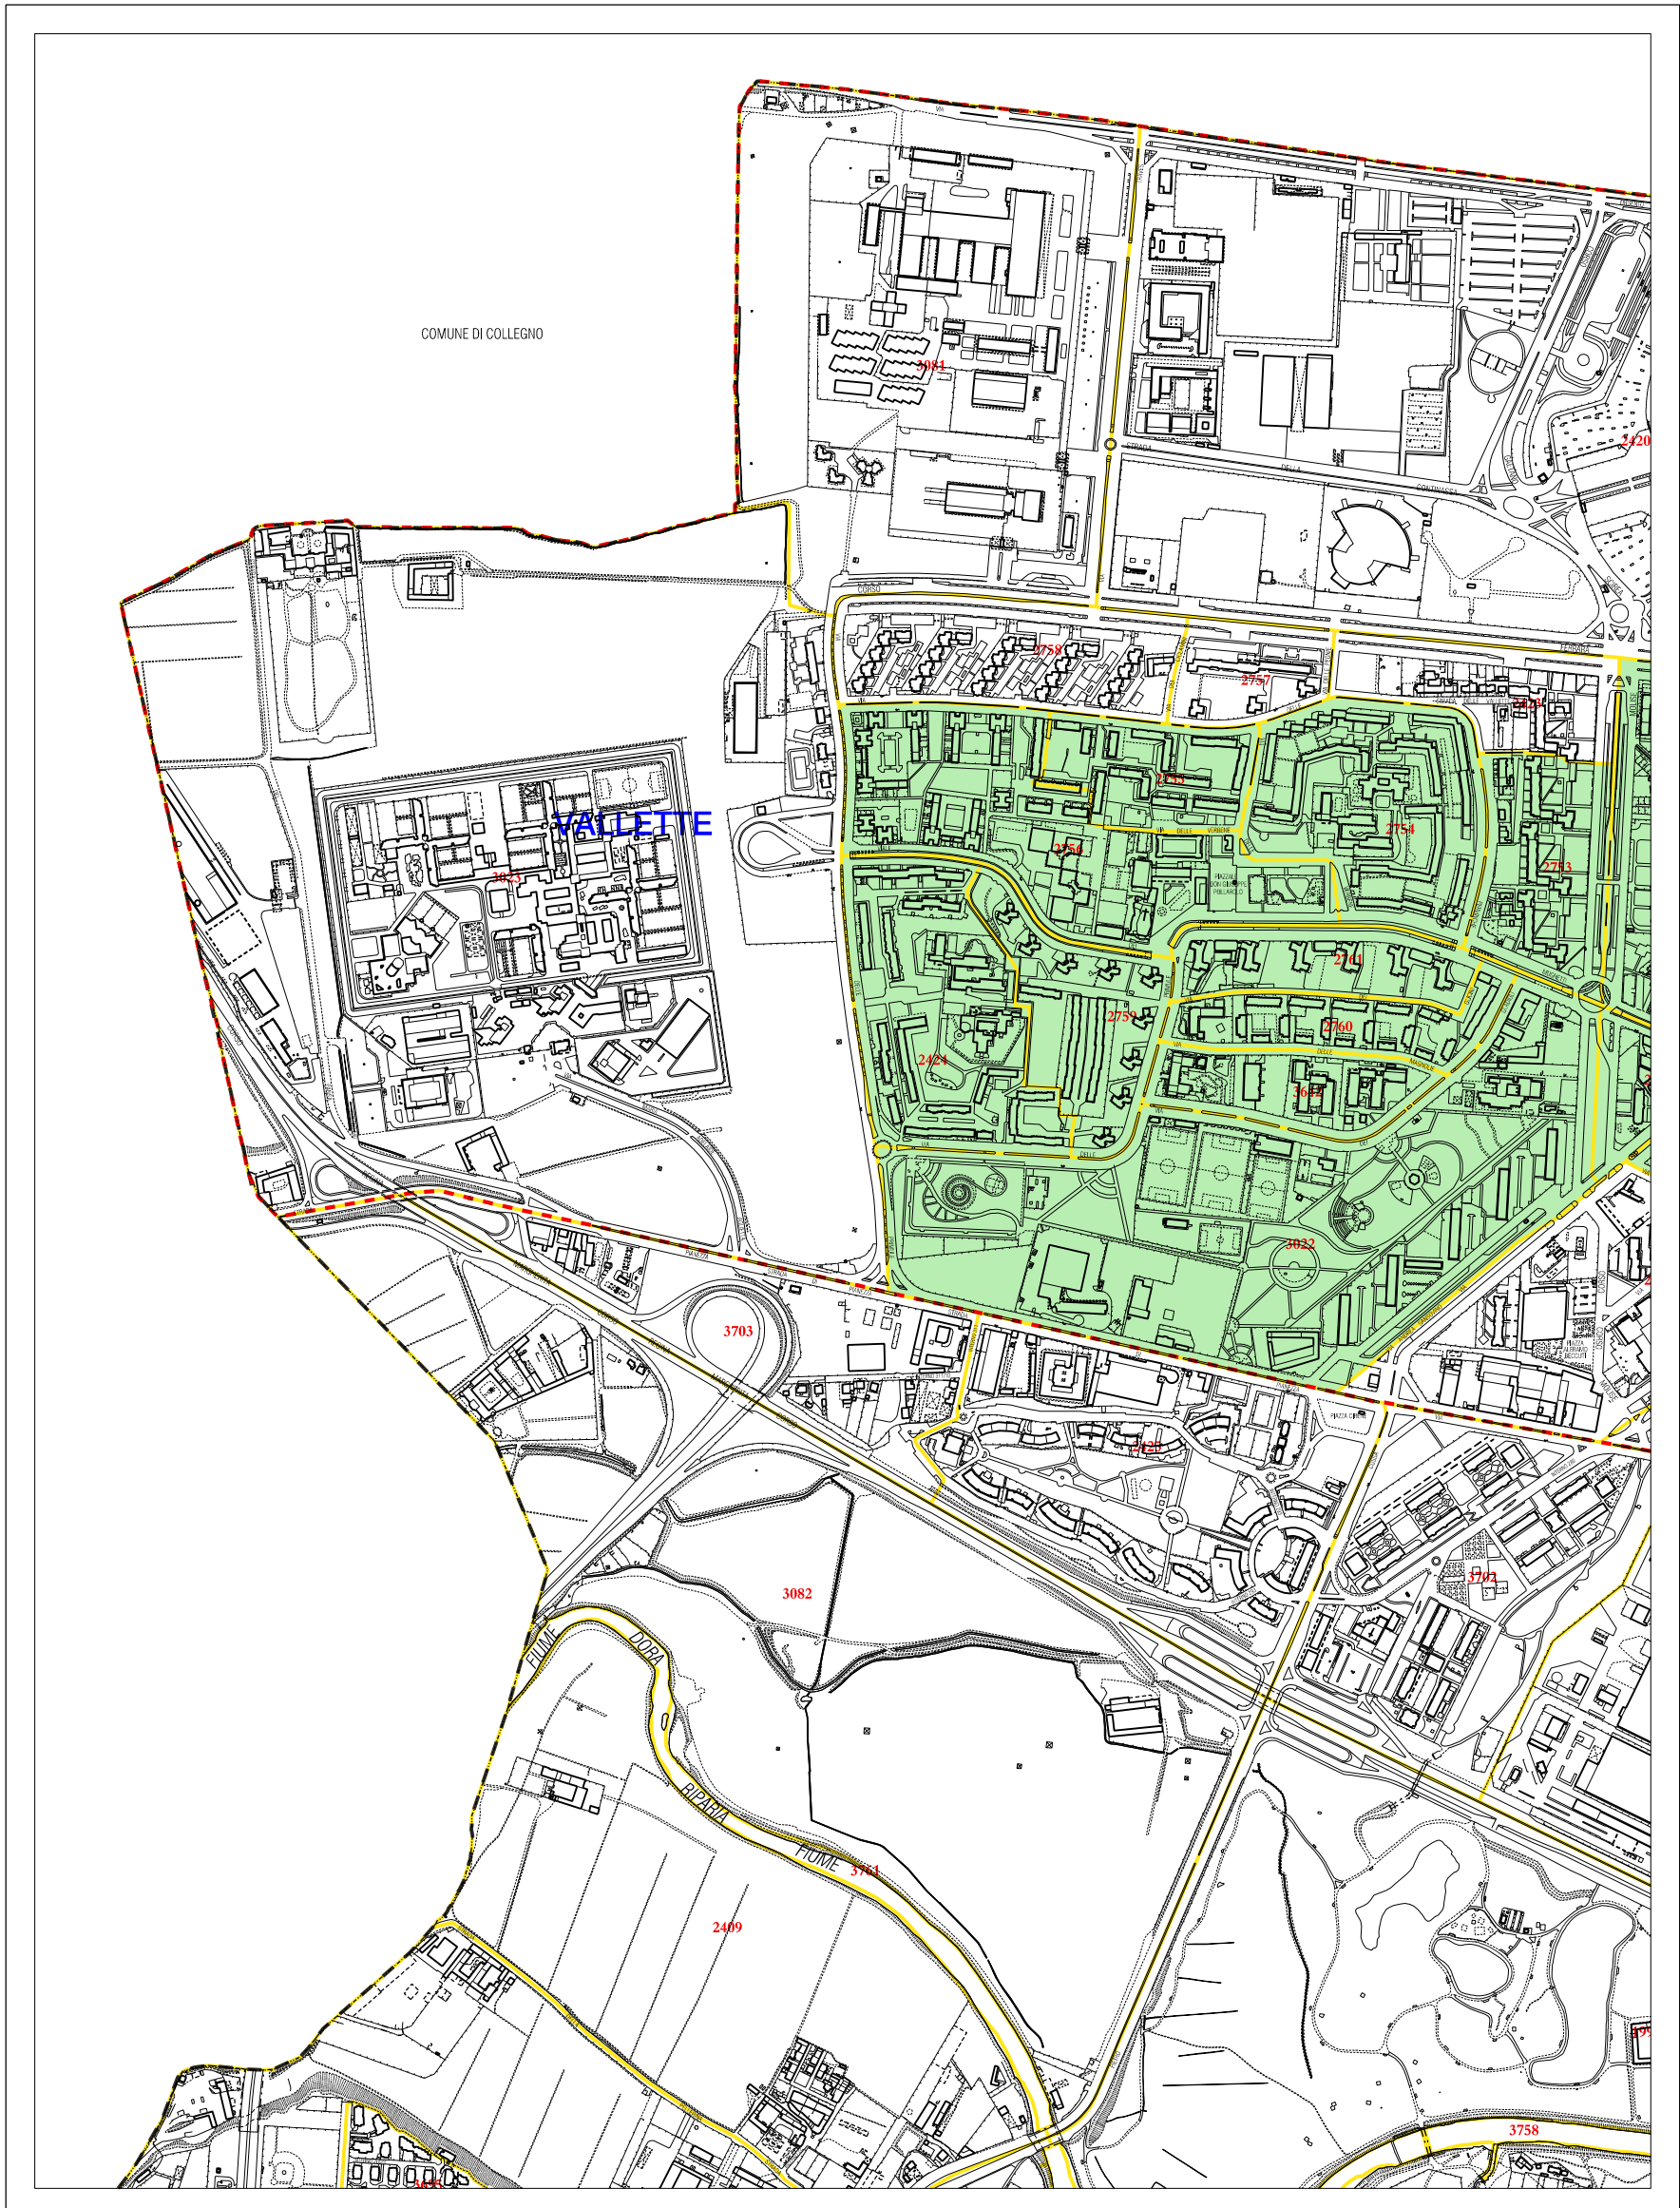

Geom. Michele Diruggiero  
Geom. Gigliola Como

**Torino, aprile 2020**

Piano Regolatore Generale di Torino  
Allegati tecnici

**TAVOLA N.17**  
**Ambiti di insediamento commerciale**

LEGENDA

-  Localizzazioni L2
-  Sezioni Addensamento A1
-  Sezioni Addensamenti A1 - A2
-  Sezioni Addensamento A2
-  Sezioni Addensamenti A2 - A3
-  Sezioni Addensamenti A2 - A4
-  Sezioni Addensamento A3
-  Sezioni Addensamenti A3 - A4
-  Sezioni Addensamento A4
-  Limite Sistema e denominazione
-  Zona Urbana Centrale Storica
-  Zone Urbane Storico Ambientali
-  Sezioni di Censimento
-  Confine comunale

Cartografia numerica derivata dalla BDT - Aggiornamento 30 Settembre 2019

LEGENDA	
	Localizzazioni L2
	Sezioni Addensamento A1
	Sezioni Addensamenti A1 - A2
	Sezioni Addensamento A2
	Sezioni Addensamenti A2 - A3
	Sezioni Addensamenti A2 - A4
	Sezioni Addensamento A3
	Sezioni Addensamenti A3 - A4
	Sezioni Addensamento A4
	Limite Sistema e denominazione
	Zona Urbana Centrale Storica
	Zone Urbane Storico Ambientali
	Sezioni di Censimento
	Confine comunale

		1	2A	2B	3	
	4A	4B	5A	5B	6	
7	8A	8B	9A	9B	10A	10B
11	12A	12B	13A	13B	14	
15	16A	16B	17A	17B		

LEGENDA

-  Localizzazioni L2
-  Sezioni Addensamento A1
-  Sezioni Addensamenti A1 - A2
-  Sezioni Addensamento A2
-  Sezioni Addensamenti A2 - A3
-  Sezioni Addensamenti A2 - A4
-  Sezioni Addensamento A3
-  Sezioni Addensamenti A3 - A4
-  Sezioni Addensamento A4
-  Limite Sistema e denominazione
-  Zona Urbana Centrale Storica
-  Zone Urbane Storico Ambientali
-  Sezioni di Censimento
-  Confine comunale

LEGENDA

-  Localizzazioni L2
-  Sezioni Addensamento A1
-  Sezioni Addensamenti A1 - A2
-  Sezioni Addensamento A2
-  Sezioni Addensamenti A2 - A3
-  Sezioni Addensamenti A2 - A4
-  Sezioni Addensamento A3
-  Sezioni Addensamenti A3 - A4
-  Sezioni Addensamento A4
-  Limite Sistema e denominazione
-  Zona Urbana Centrale Storica
-  Zone Urbane Storico Ambientali
-  696 Sezioni di Censimento
-  Confine comunale