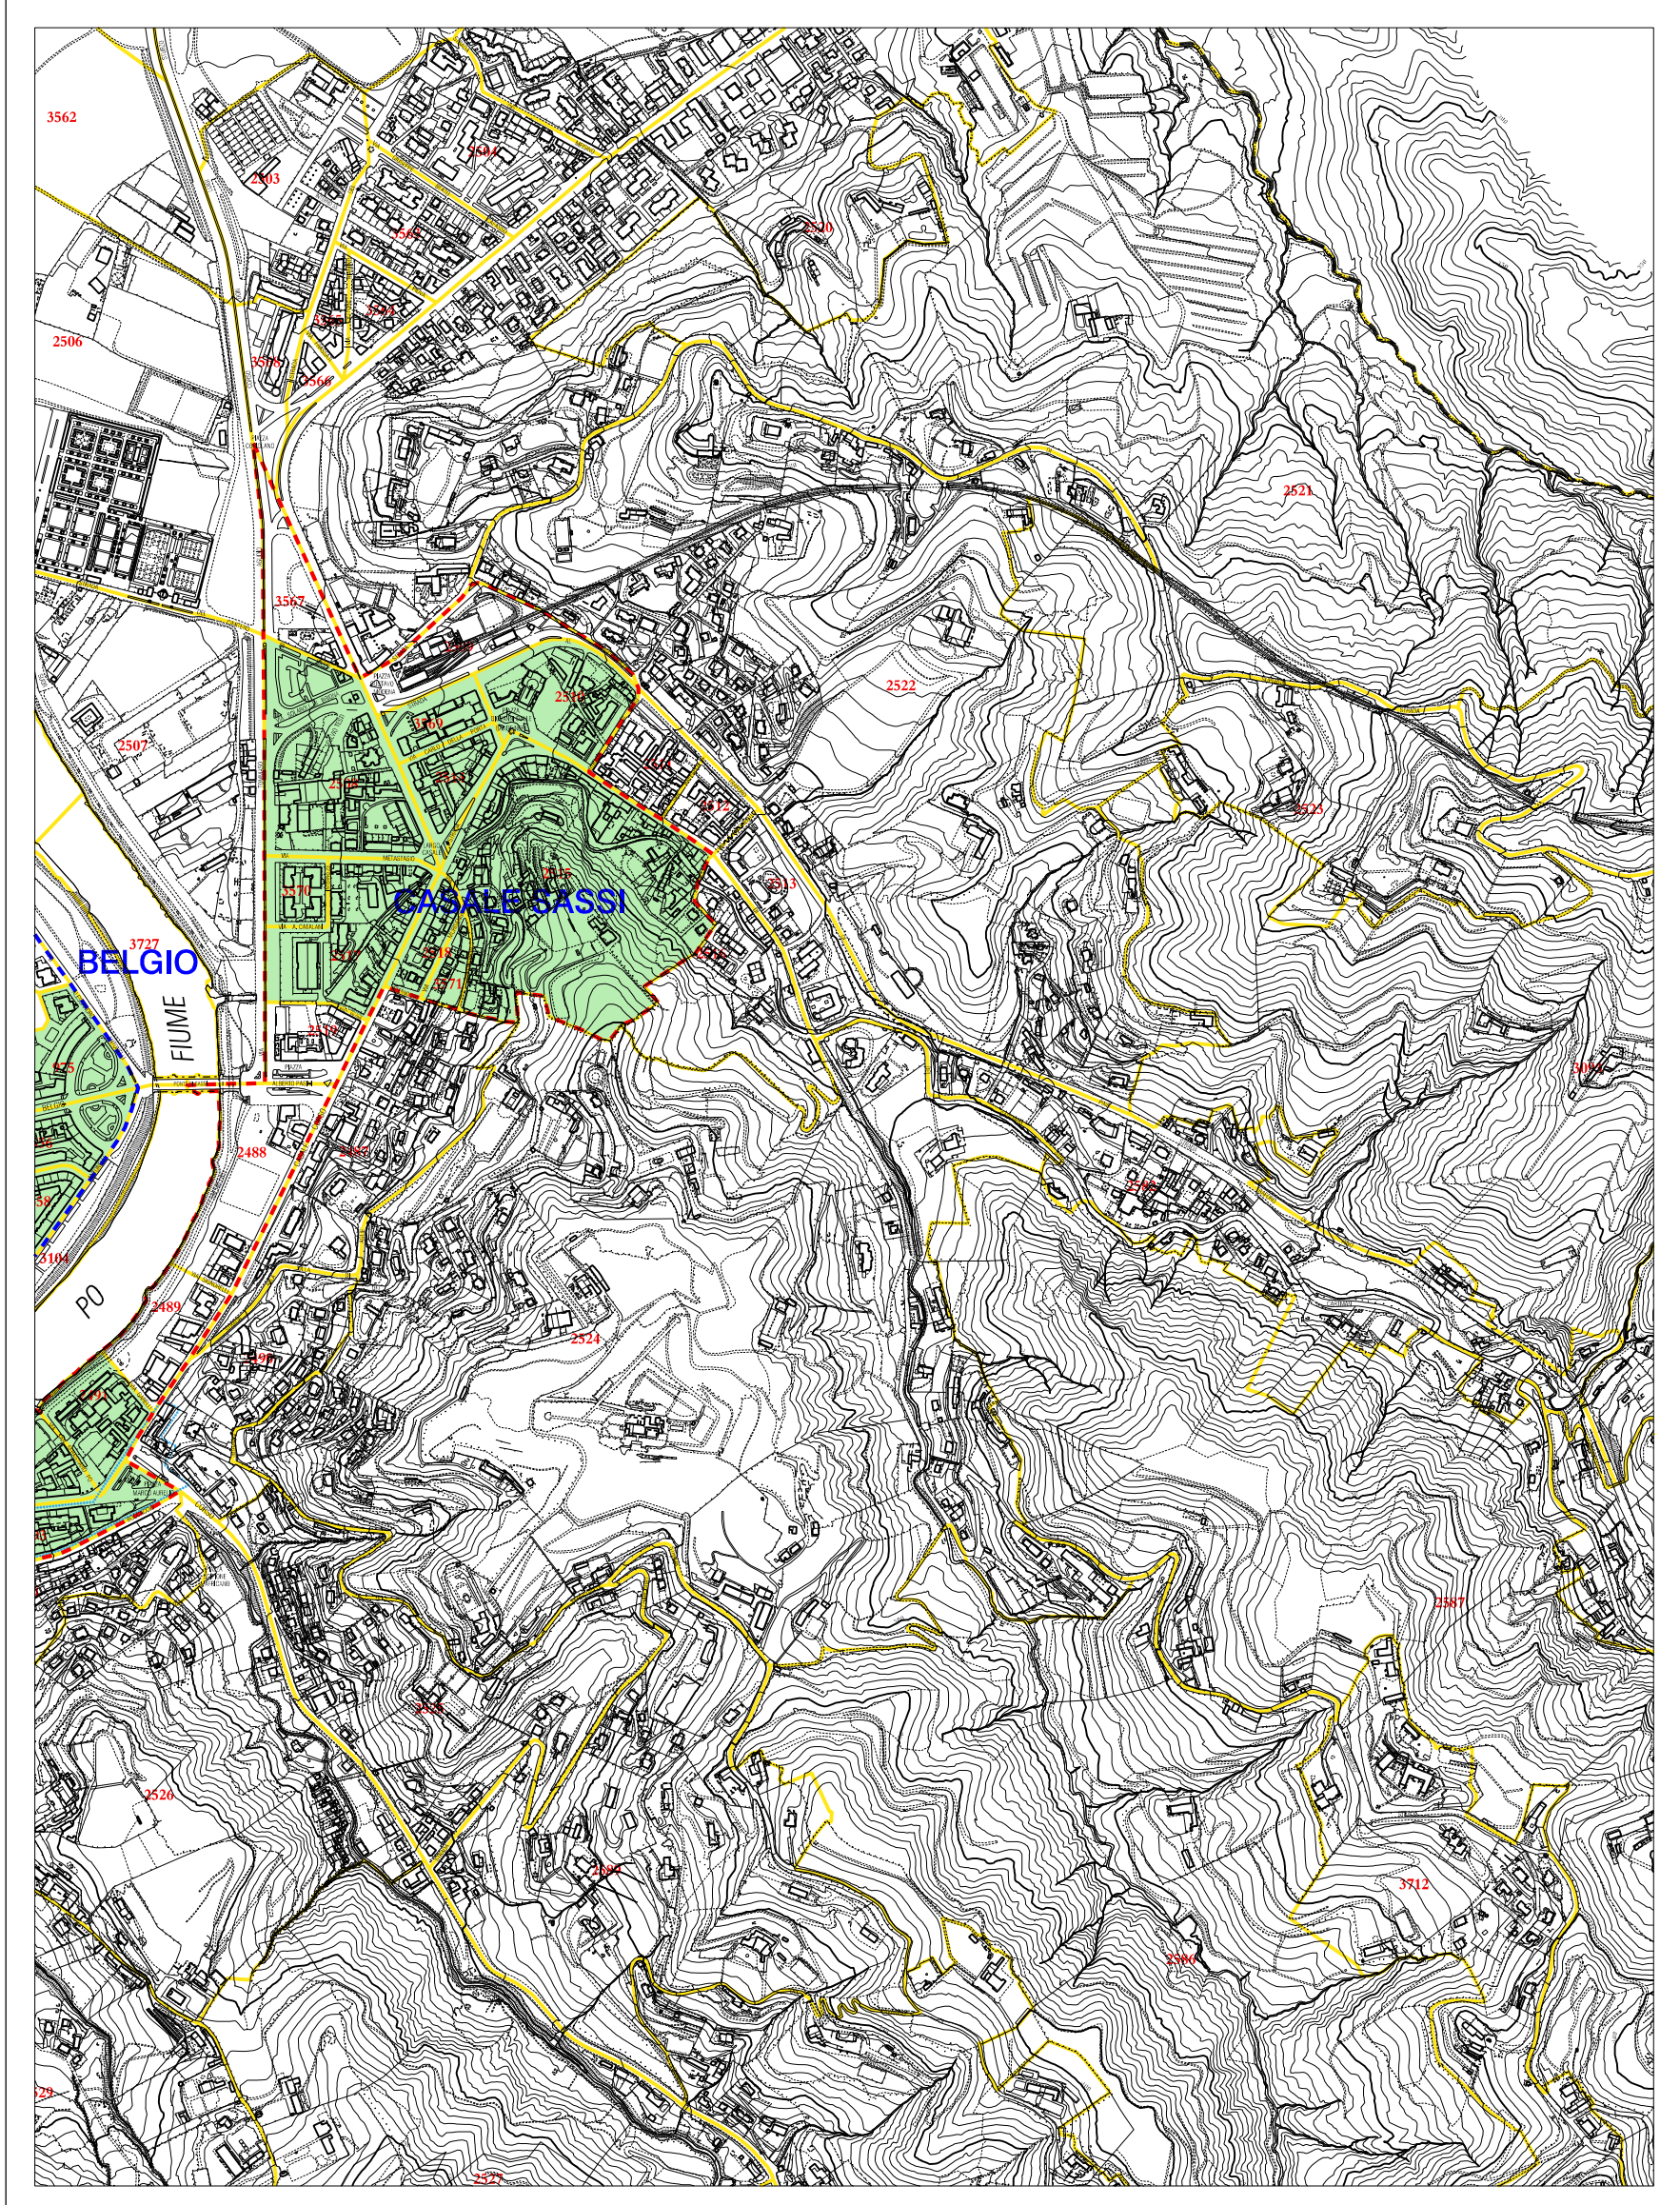

1	2A	2B	3	
		4A	4B	5A	5B	6	
7	8A	8B	9A	9B	10A	10B	
11	12A	12B	13A	13B	14		
15	16A	16B	17A	17B			

LEGENDA

- Localizzazioni L2
- Sezioni Addensamento A1
- Sezioni Addensamenti A1 - A2
- Sezioni Addensamento A2
- Sezioni Addensamenti A2 - A3
- Sezioni Addensamenti A2 - A4
- Sezioni Addensamento A3
- Sezioni Addensamenti A3 - A4
- Sezioni Addensamento A4
- Limite Sistema e denominazione
- Zona Urbana Centrale Storica
- Zone Urbane Storico Ambientali
- Sezioni di Censimento
- Confine comunale