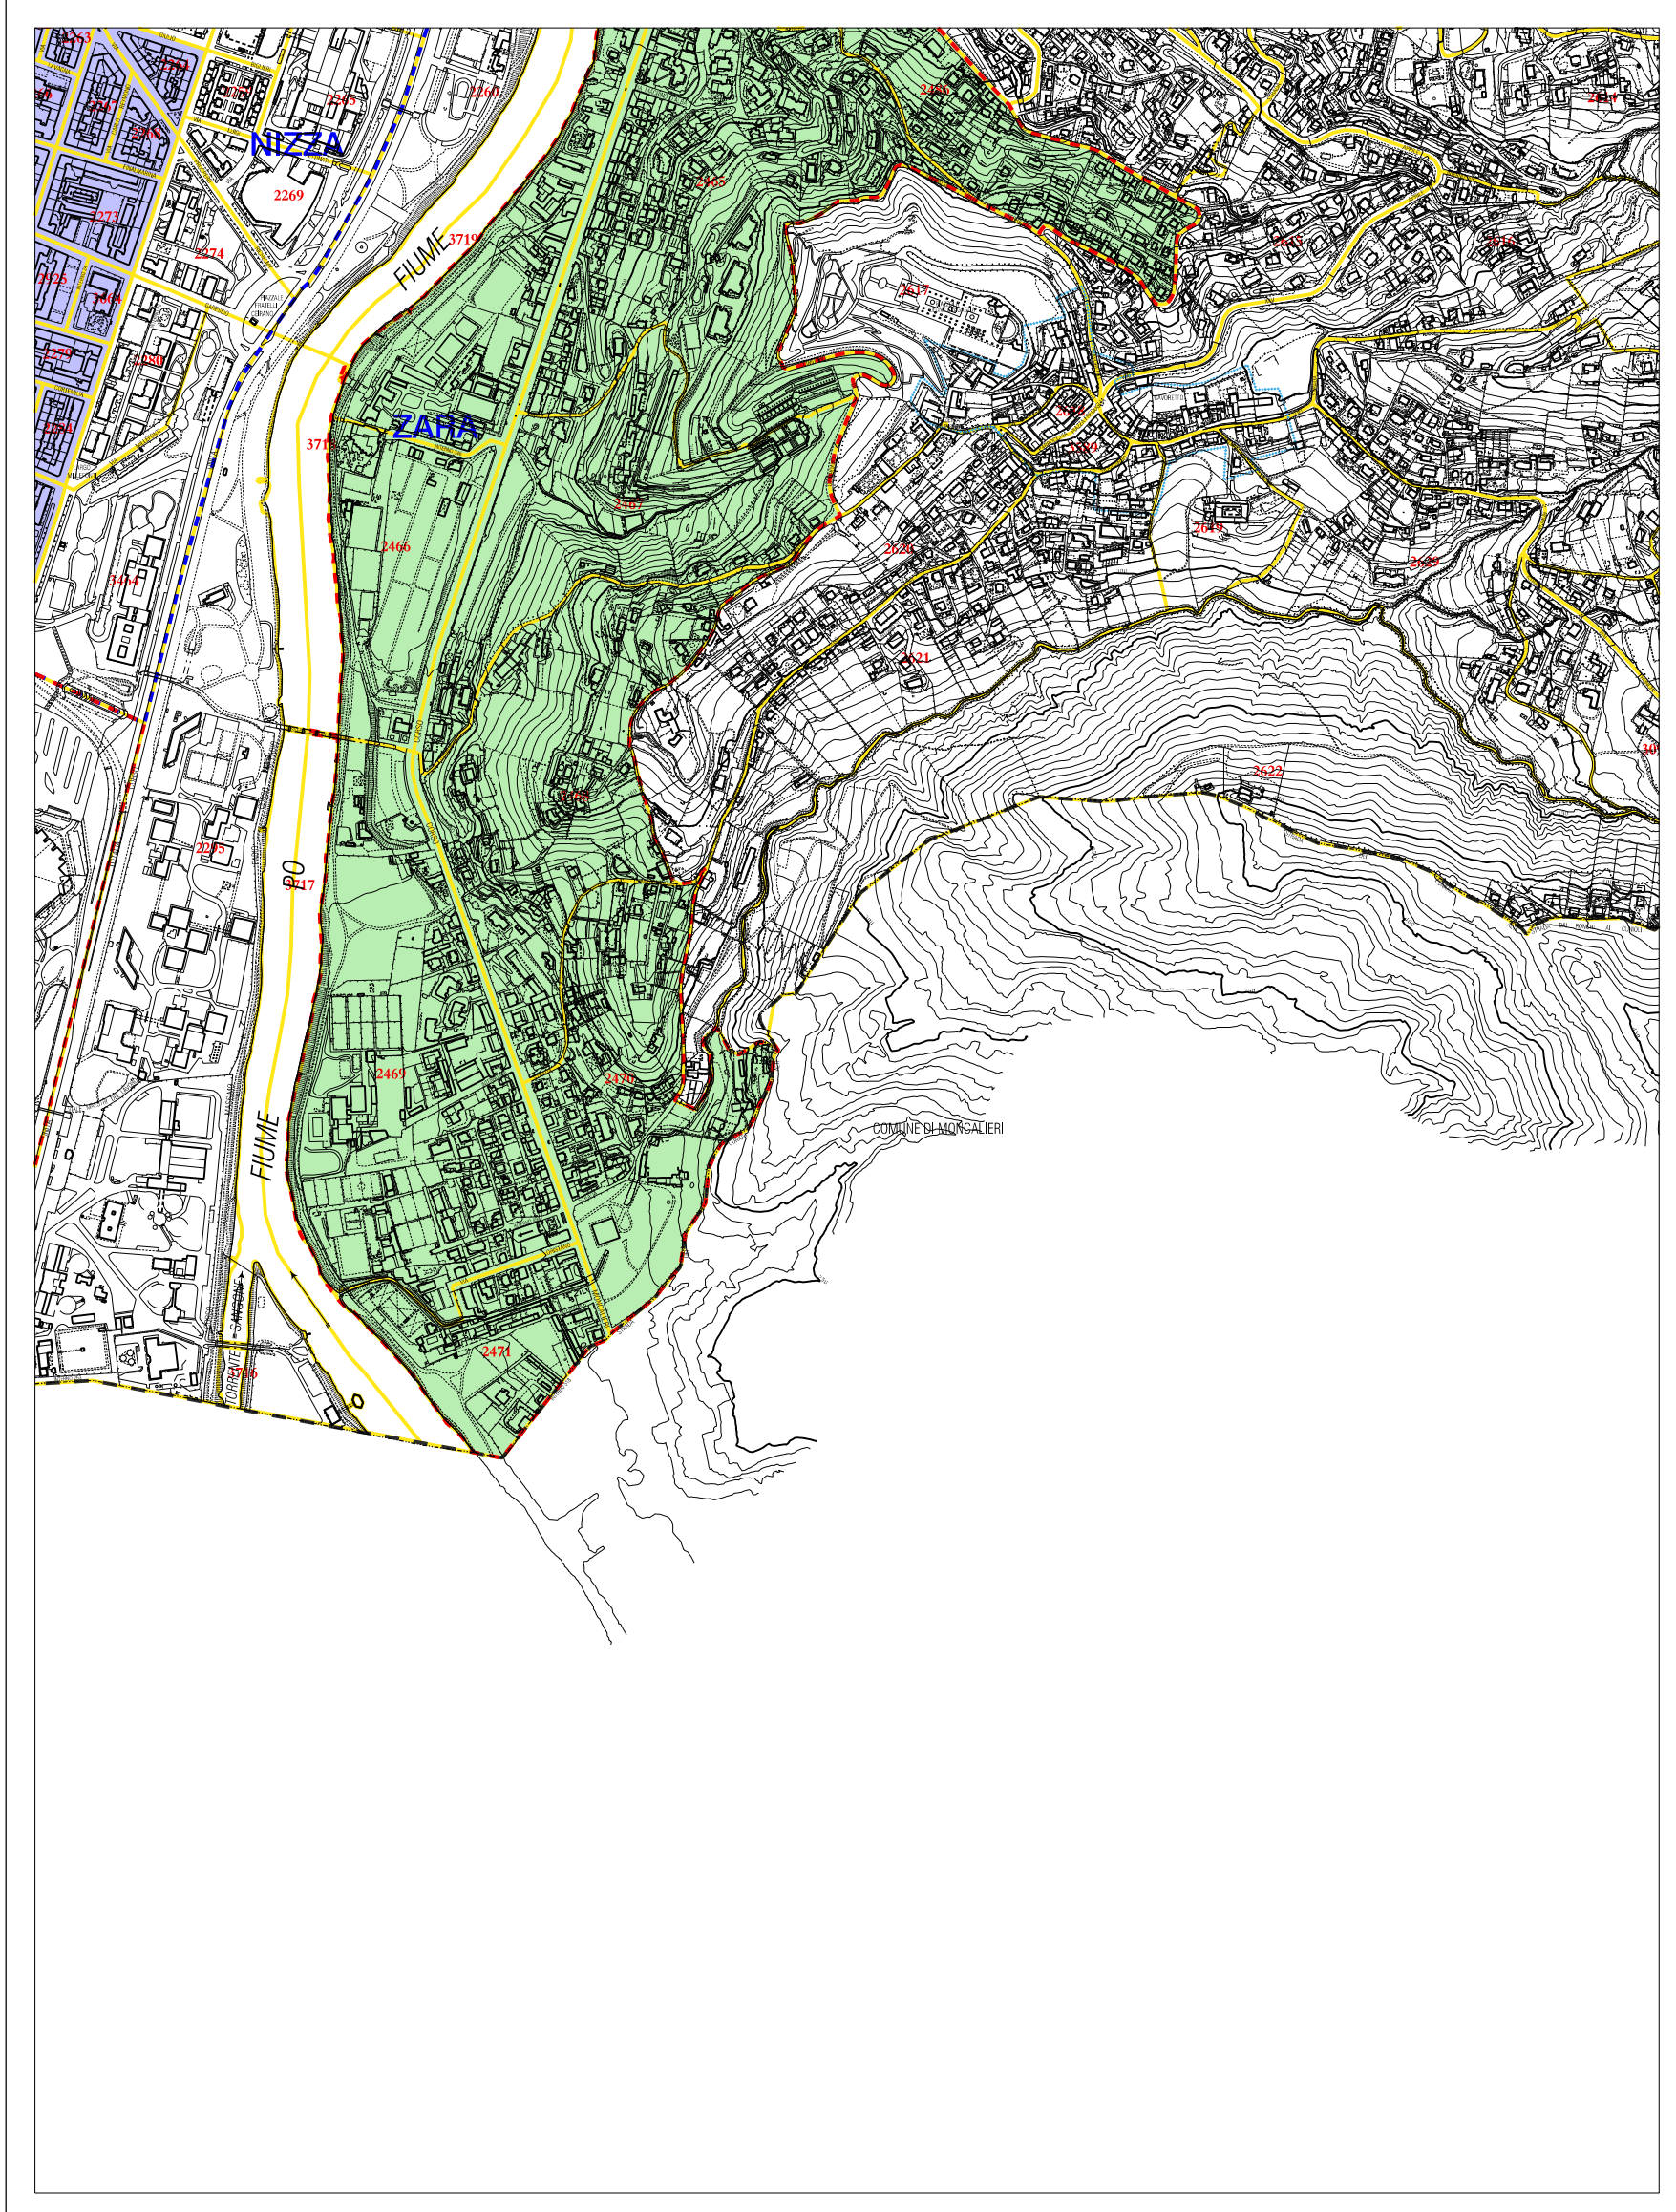

LEGENDA

- Localizzazioni L2
- Sezioni Addensamento A1
- Sezioni Addensamenti A1 - A2
- Sezioni Addensamento A2
- Sezioni Addensamenti A2 - A3
- Sezioni Addensamenti A2 - A4
- Sezioni Addensamento A3
- Sezioni Addensamenti A3 - A4
- Sezioni Addensamento A4
- Limite Sistema e denominazione
- Zona Urbana Centrale Storica
- Zone Urbane Storico Ambientali
- Sezioni di Censimento
- Confine comunale