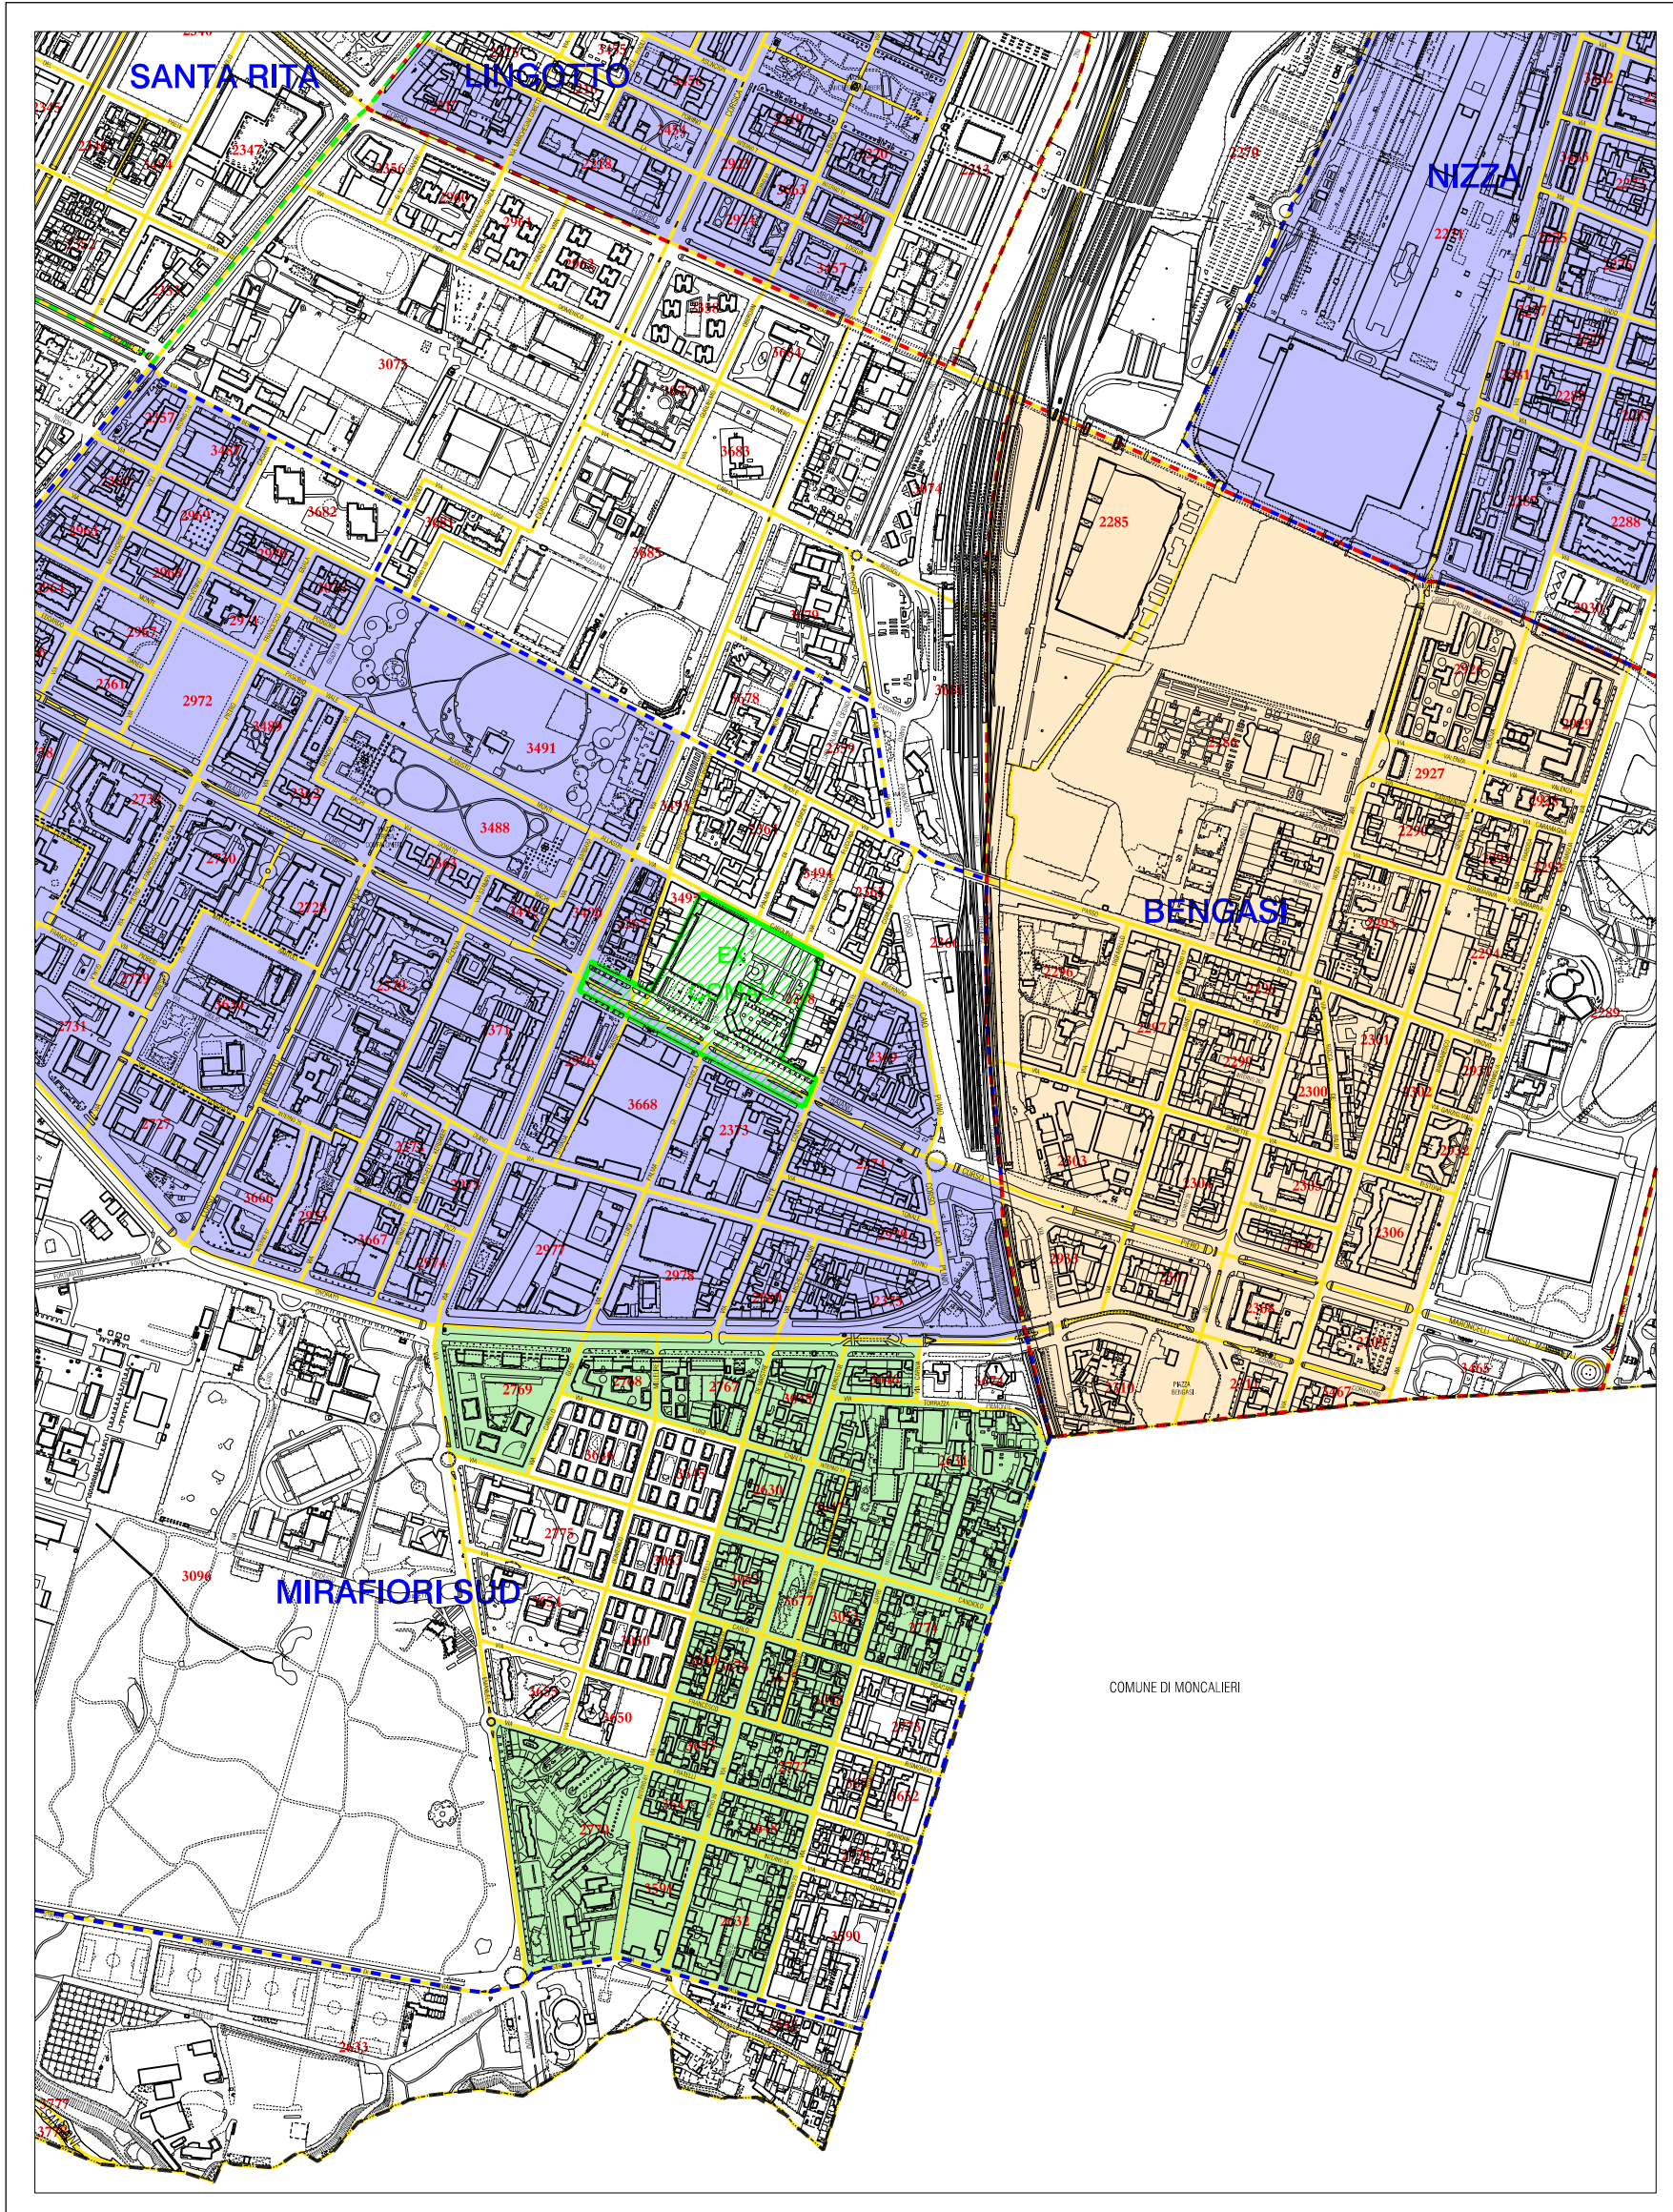

LEGENDA

- Localizzazioni L2
- Sezioni Addensamento A1
- Sezioni Addensamenti A1 - A2
- Sezioni Addensamento A2
- Sezioni Addensamenti A2 - A3
- Sezioni Addensamenti A2 - A4
- Sezioni Addensamento A3
- Sezioni Addensamenti A3 - A4
- Sezioni Addensamento A4
- Limite Sistema e denominazione
- Zona Urbana Centrale Storica
- Zone Urbane Storico Ambientali
- Sezioni di Censimento
- Confine comunale