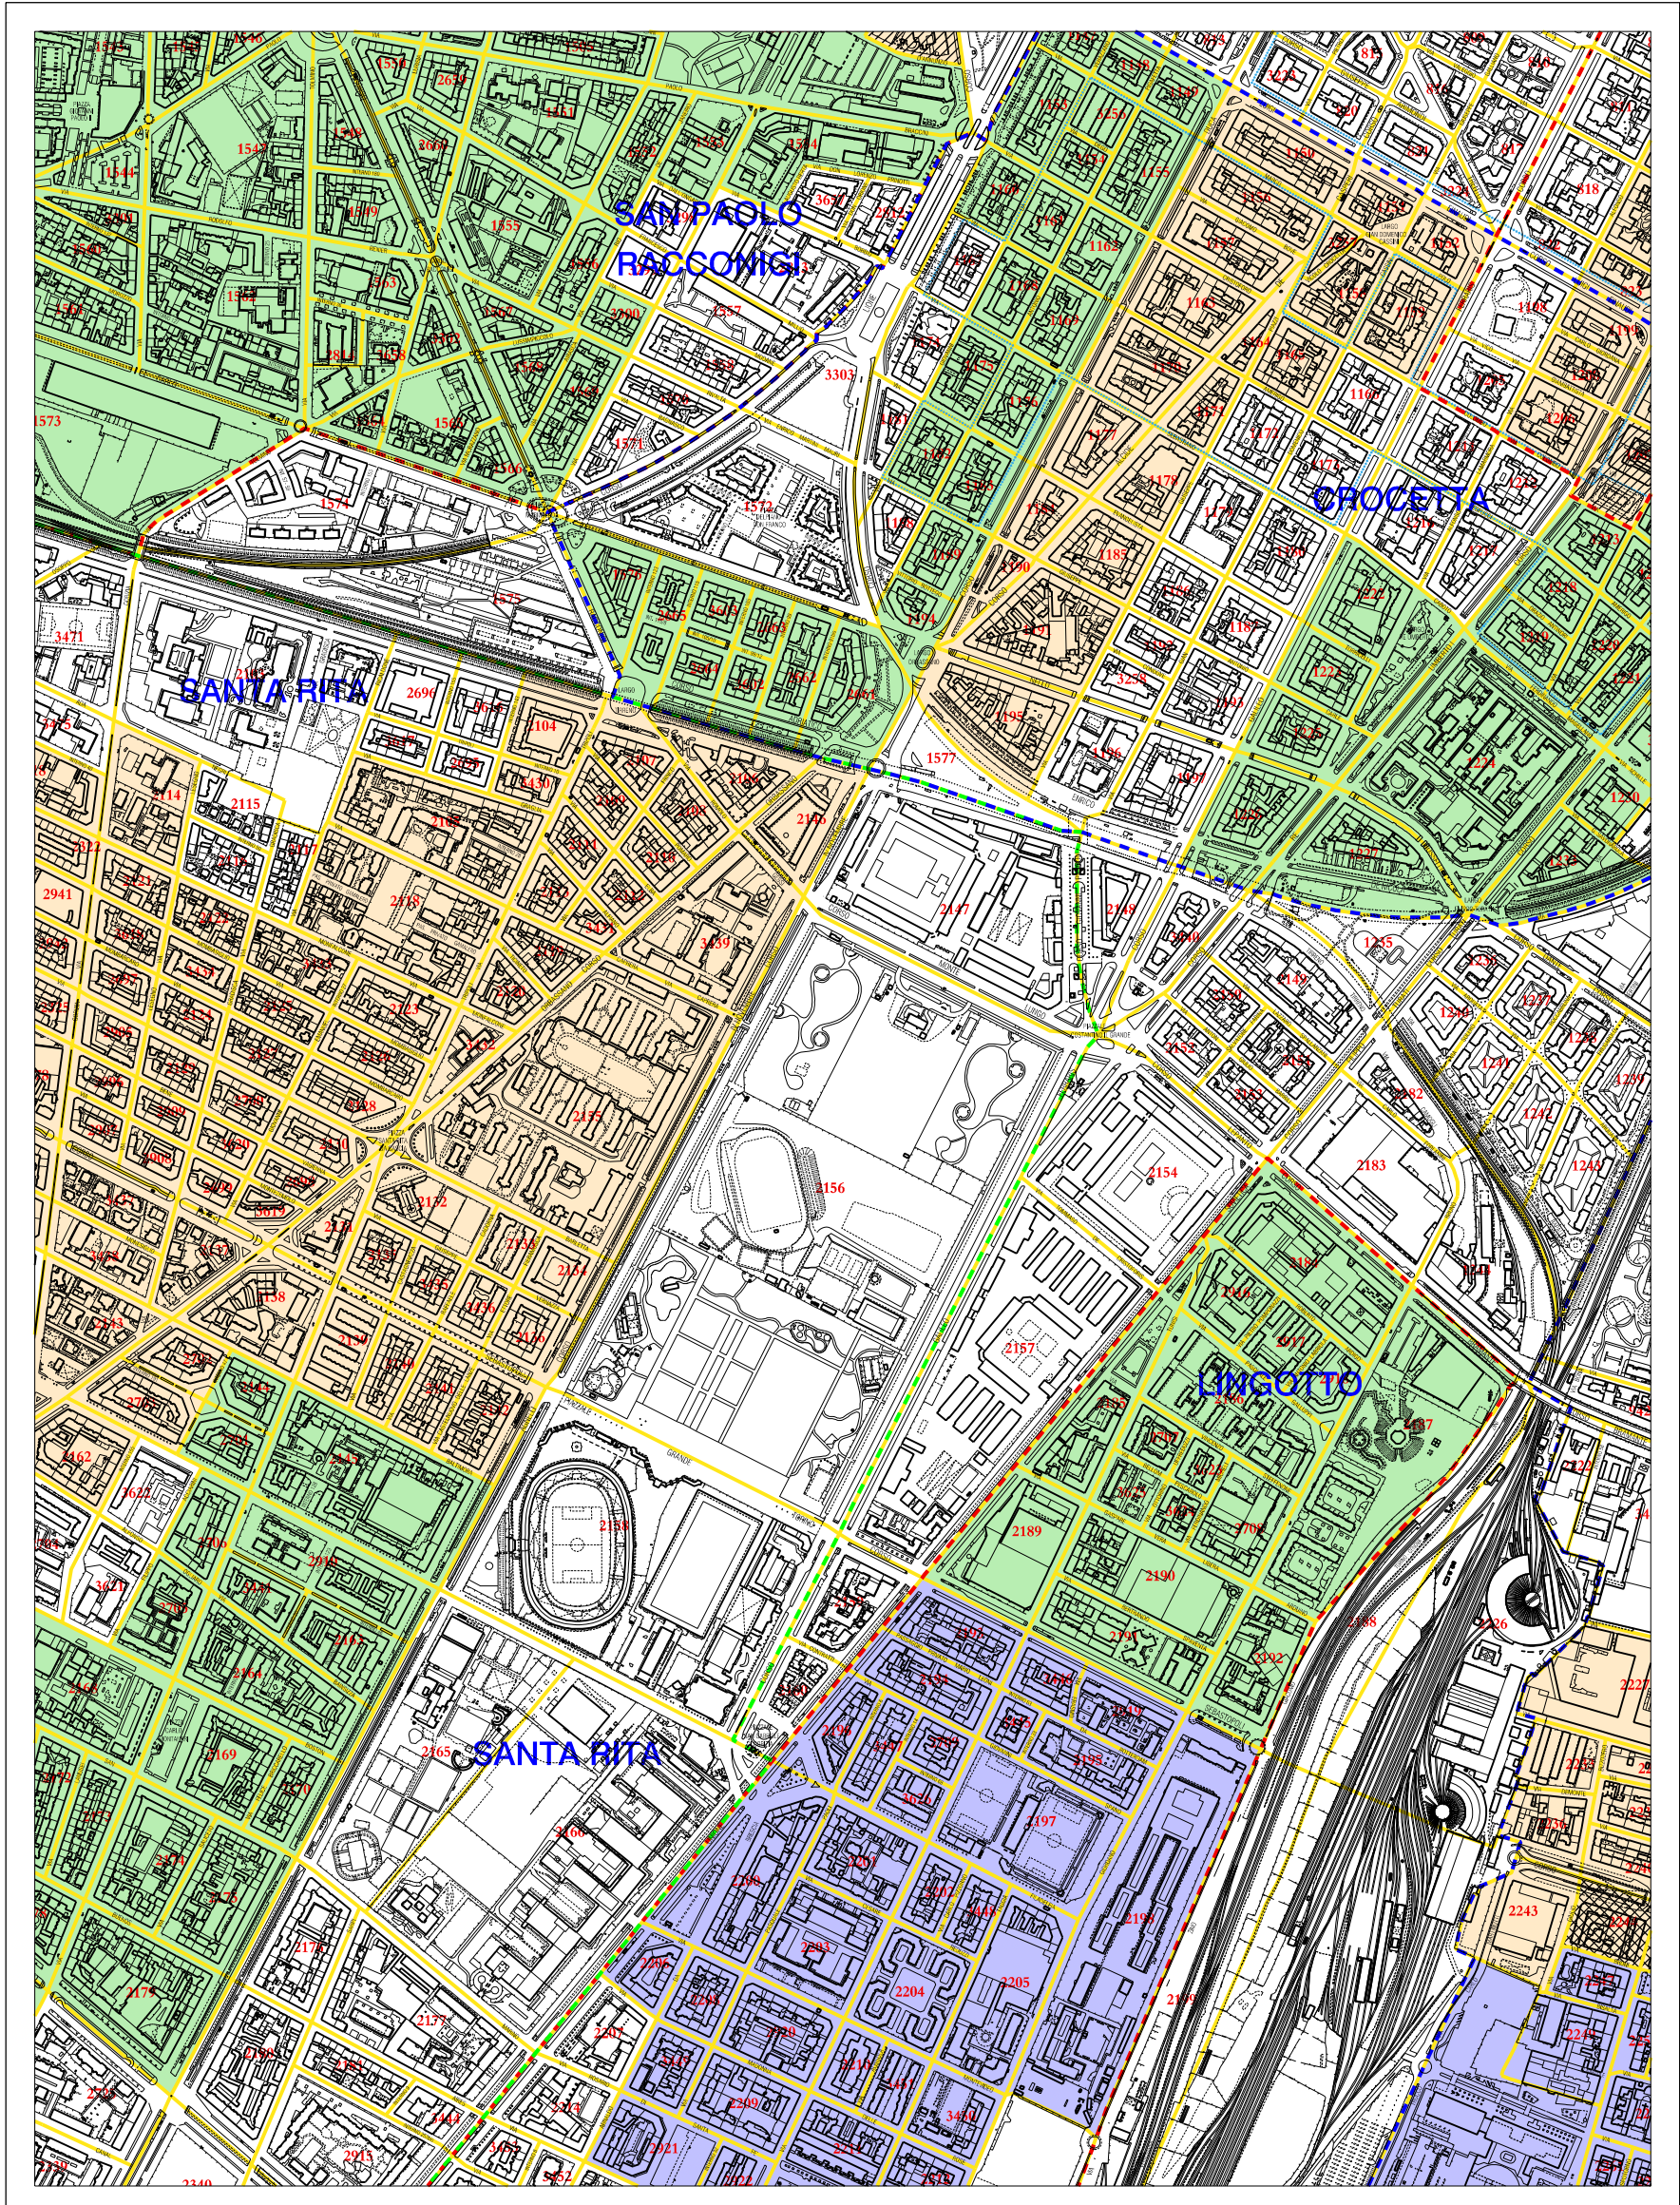

1	2A	2B	3	
	4A	4B	5A	5B	6	
7	8A	8B	9A	9B	10A	10B
11	12A	12B	13A	13B	14	
15	16A	16B	17A	17B		

LEGENDA

- Localizzazioni L2
- Sezioni Addensamento A1
- Sezioni Addensamenti A1 - A2
- Sezioni Addensamento A2
- Sezioni Addensamenti A2 - A3
- Sezioni Addensamenti A2 - A4
- Sezioni Addensamento A3
- Sezioni Addensamenti A3 - A4
- Sezioni Addensamento A4
- Limite Sistema e denominazione
- Zona Urbana Centrale Storica
- Zone Urbane Storico Ambientali
- Sezioni di Censimento
- Confine comunale