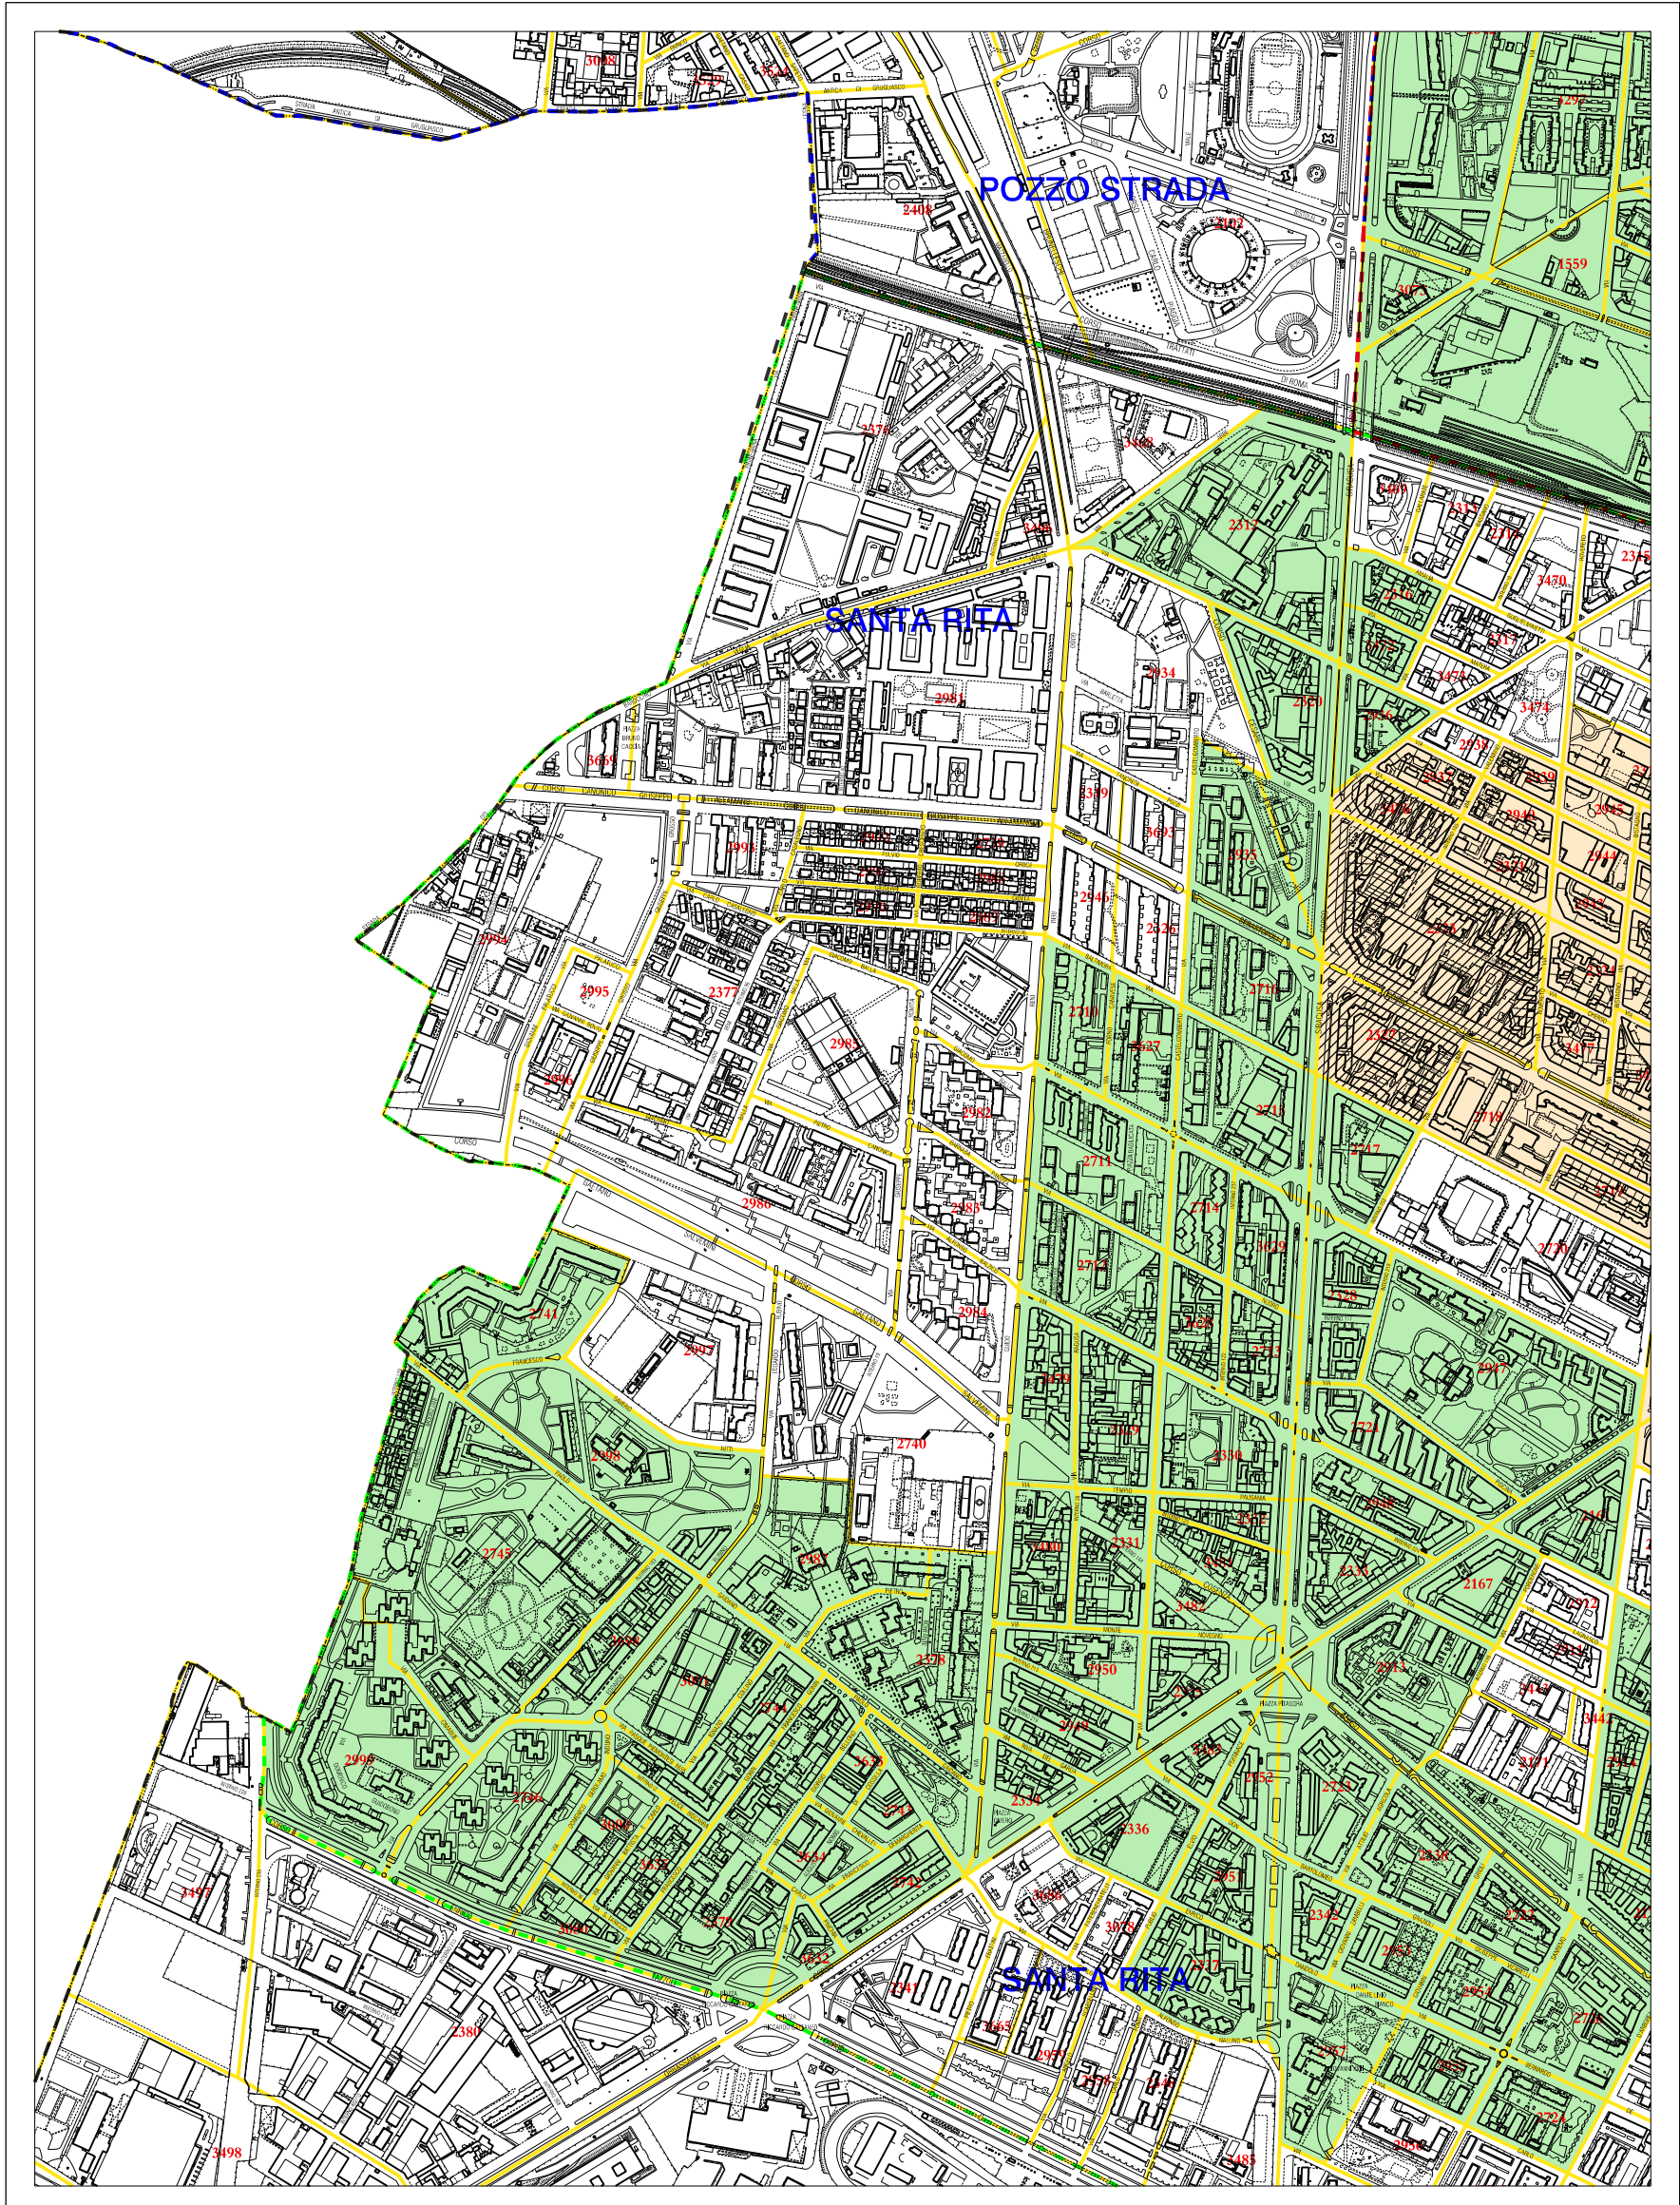

LEGENDA

- Localizzazioni L2
- Sezioni Addensamento A1
- Sezioni Addensamenti A1 - A2
- Sezioni Addensamento A2
- Sezioni Addensamenti A2 - A3
- Sezioni Addensamenti A2 - A4
- Sezioni Addensamento A3
- Sezioni Addensamenti A3 - A4
- Sezioni Addensamento A4
- Limite Sistema e denominazione
- Zona Urbana Centrale Storica
- Zone Urbane Storico Ambientali
- Sezioni di Censimento
- Confine comunale