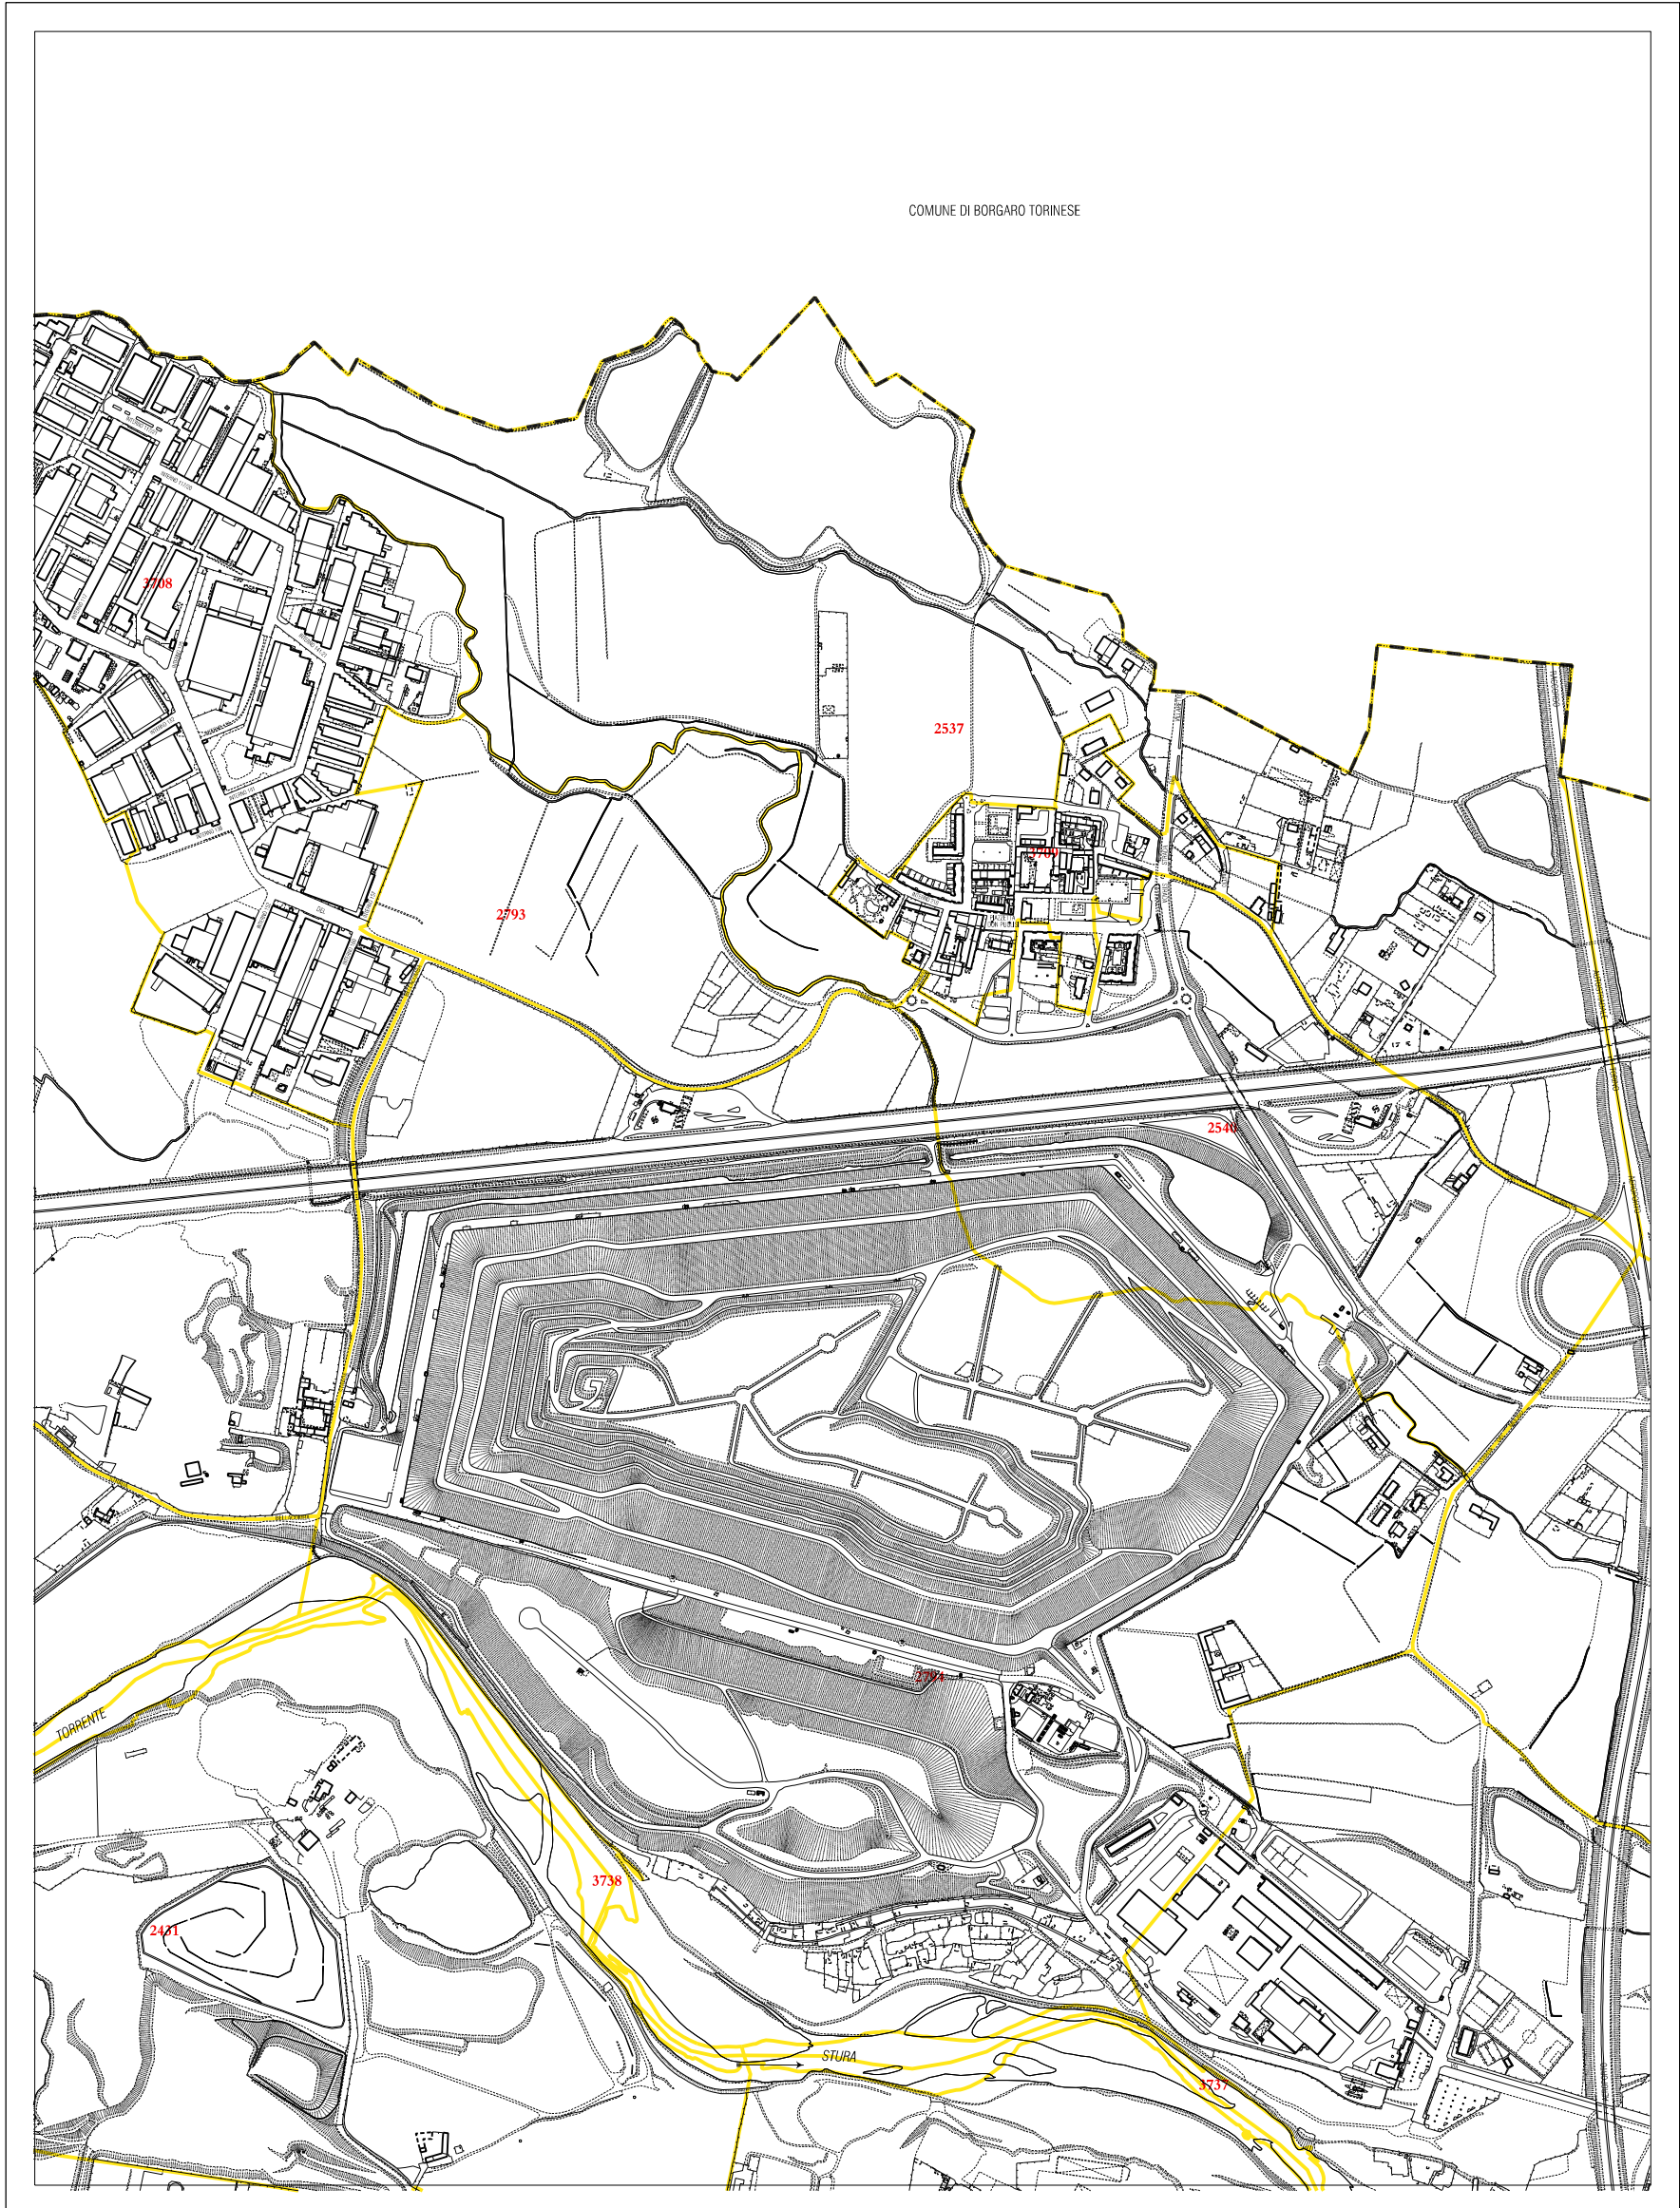

Geom. Michele Diruggiero  
Geom. Gigliola Como

**Torino, aprile 2020**

Piano Regolatore Generale di Torino  
Allegati tecnici

**TAVOLA N.17**  
**Ambiti di insediamento commerciale**

LEGENDA

-  Localizzazioni L2
-  Sezioni Addensamento A1
-  Sezioni Addensamenti A1 - A2
-  Sezioni Addensamento A2
-  Sezioni Addensamenti A2 - A3
-  Sezioni Addensamenti A2 - A4
-  Sezioni Addensamento A3
-  Sezioni Addensamenti A3 - A4
-  Sezioni Addensamento A4
-  Limite Sistema e denominazione
-  Zona Urbana Centrale Storica
-  Zone Urbane Storico Ambientali
-  Sezioni di Censimento
-  Confine comunale

Cartografia numerica derivata dalla BDT - Aggiornamento 30 Settembre 2019

LEGENDA	
	Localizzazioni L2
	Sezioni Addensamento A1
	Sezioni Addensamenti A1 - A2
	Sezioni Addensamento A2
	Sezioni Addensamenti A2 - A3
	Sezioni Addensamenti A2 - A4
	Sezioni Addensamento A3
	Sezioni Addensamenti A3 - A4
	Sezioni Addensamento A4
	Limite Sistema e denominazione
	Zona Urbana Centrale Storica
	Zone Urbane Storico Ambientali
	Sezioni di Censimento
	Confine comunale