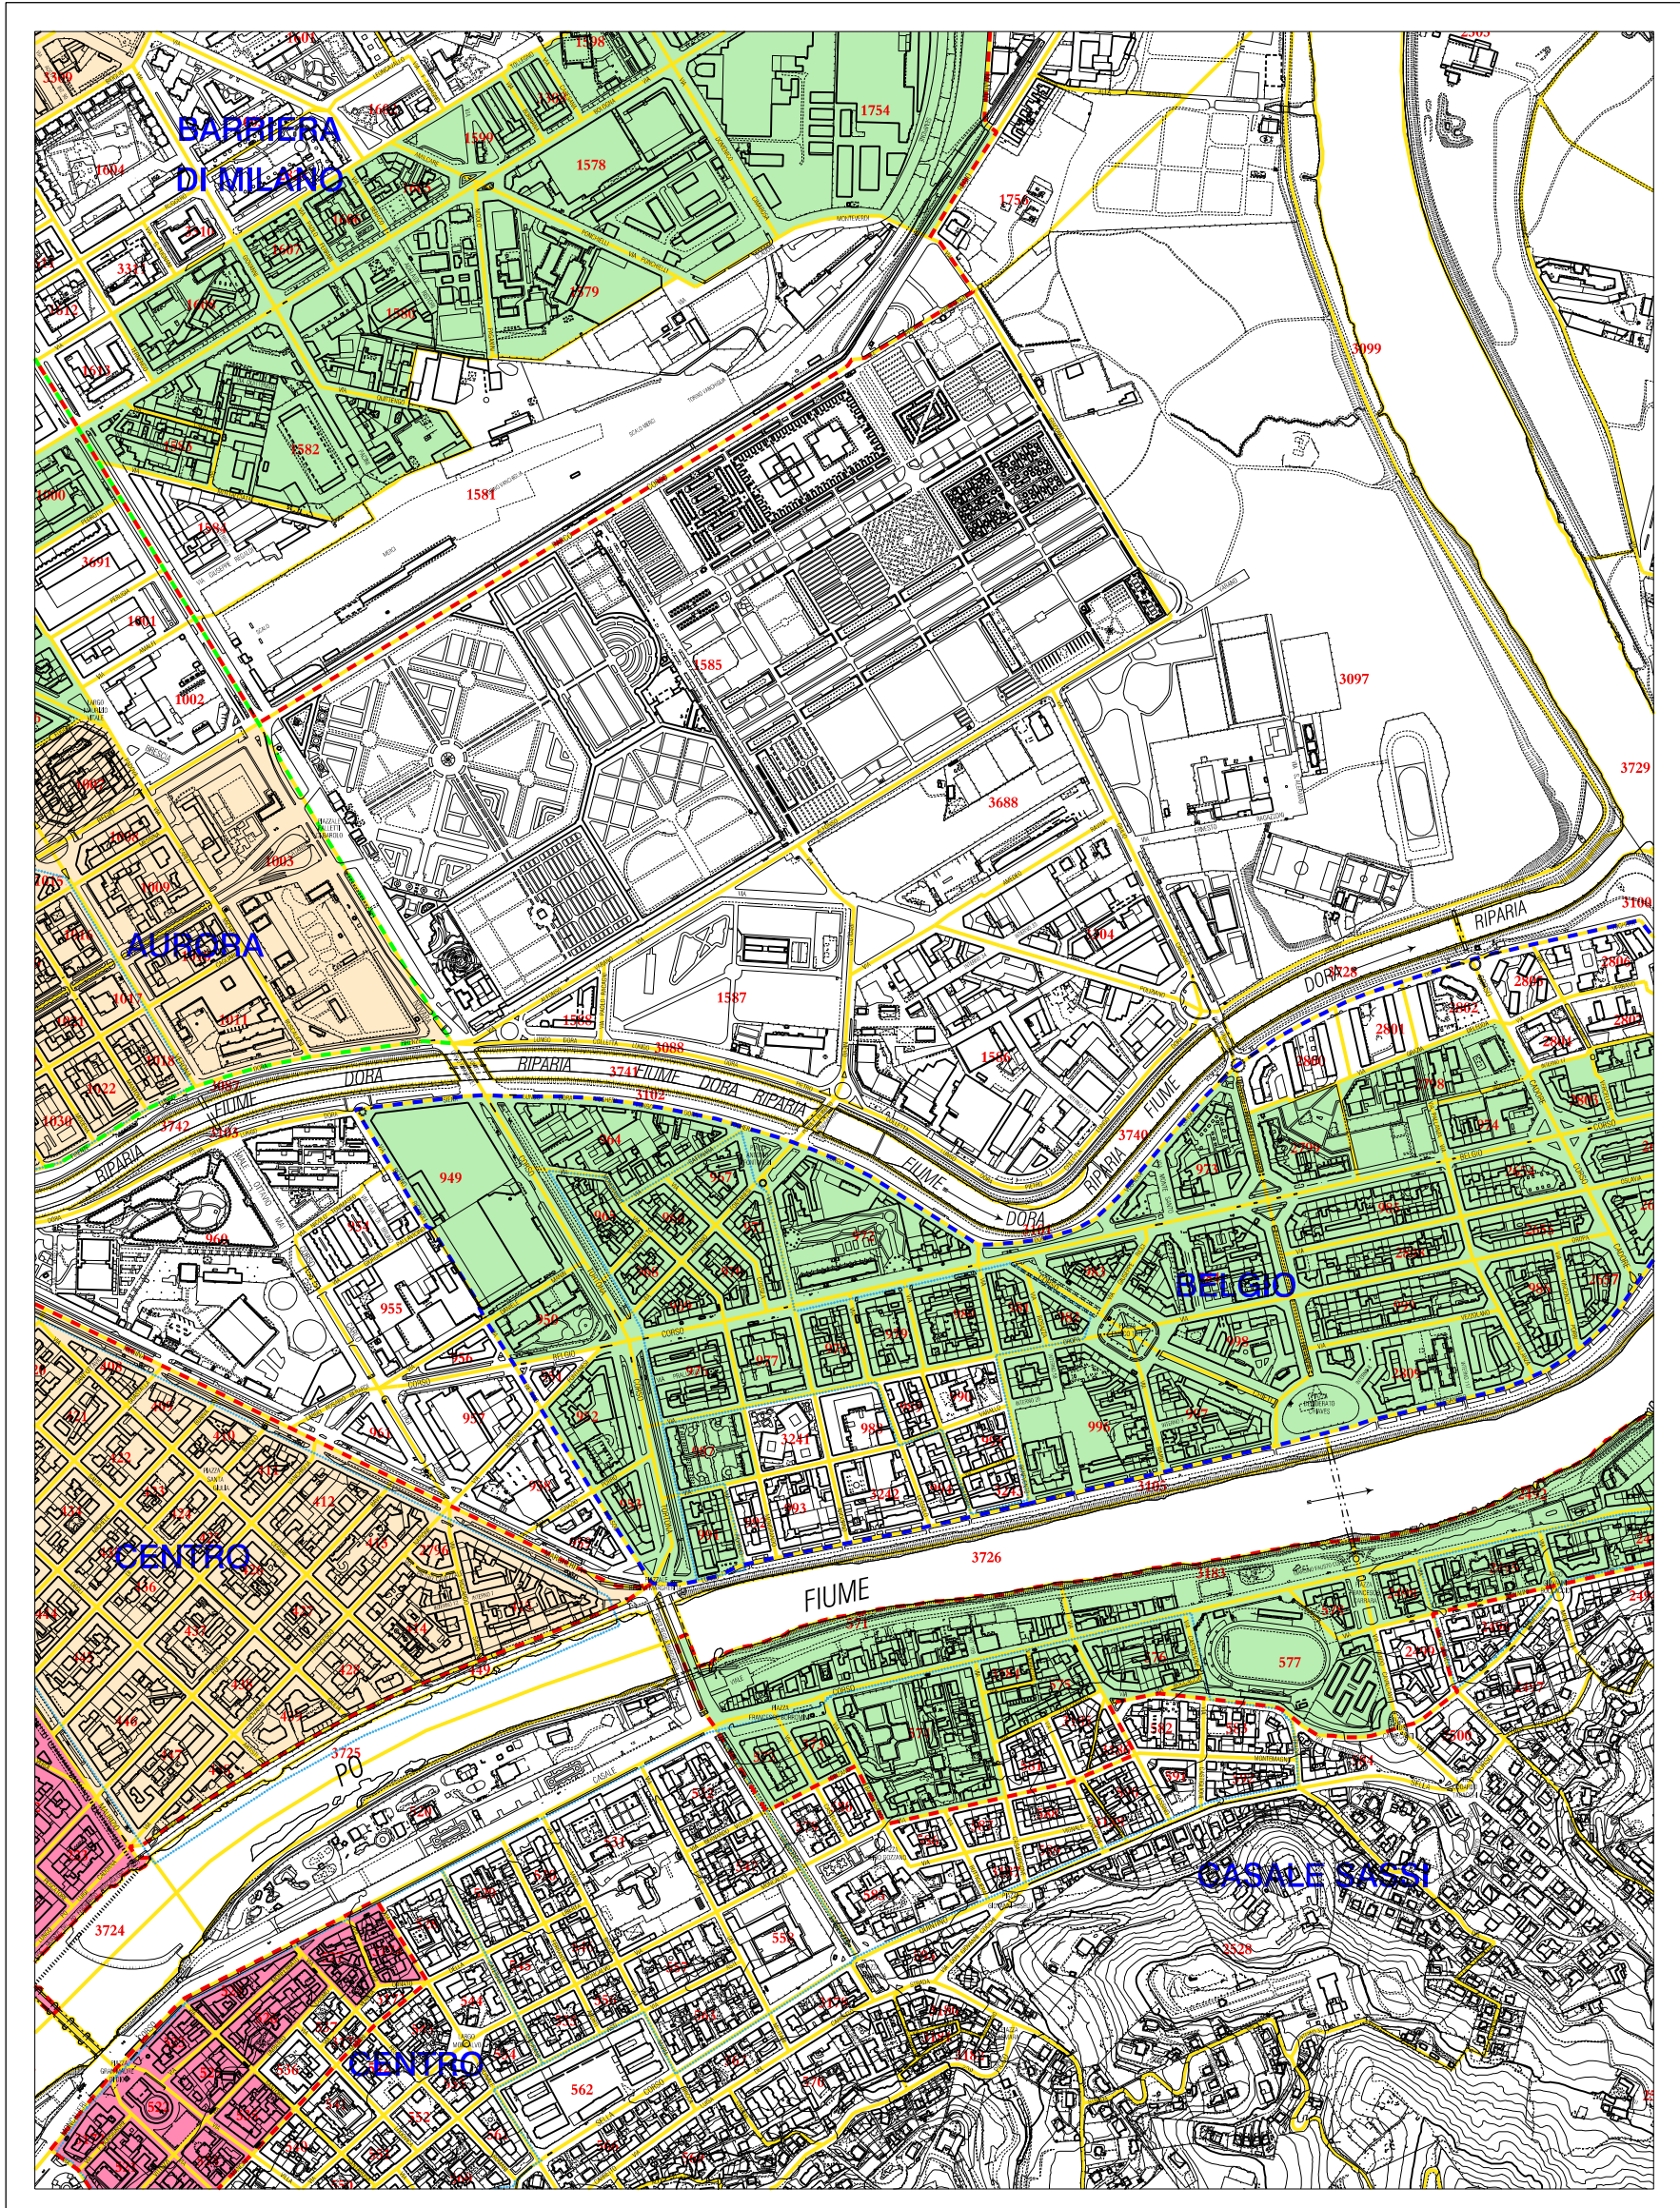

1	2A	2B	3	
	4A	4B	5A	5B	6	
7	8A	8B	9A	9B	10A	10B
11	12A	12B	13A	13B	14	
15	16A	16B	17A	17B		

LEGENDA

- Localizzazioni L2
- Sezioni Addensamento A1
- Sezioni Addensamenti A1 - A2
- Sezioni Addensamento A2
- Sezioni Addensamenti A2 - A3
- Sezioni Addensamenti A2 - A4
- Sezioni Addensamento A3
- Sezioni Addensamenti A3 - A4
- Sezioni Addensamento A4
- Limite Sistema e denominazione
- Zona Urbana Centrale Storica
- Zone Urbane Storico Ambientali
- Sezioni di Censimento
- Confine comunale