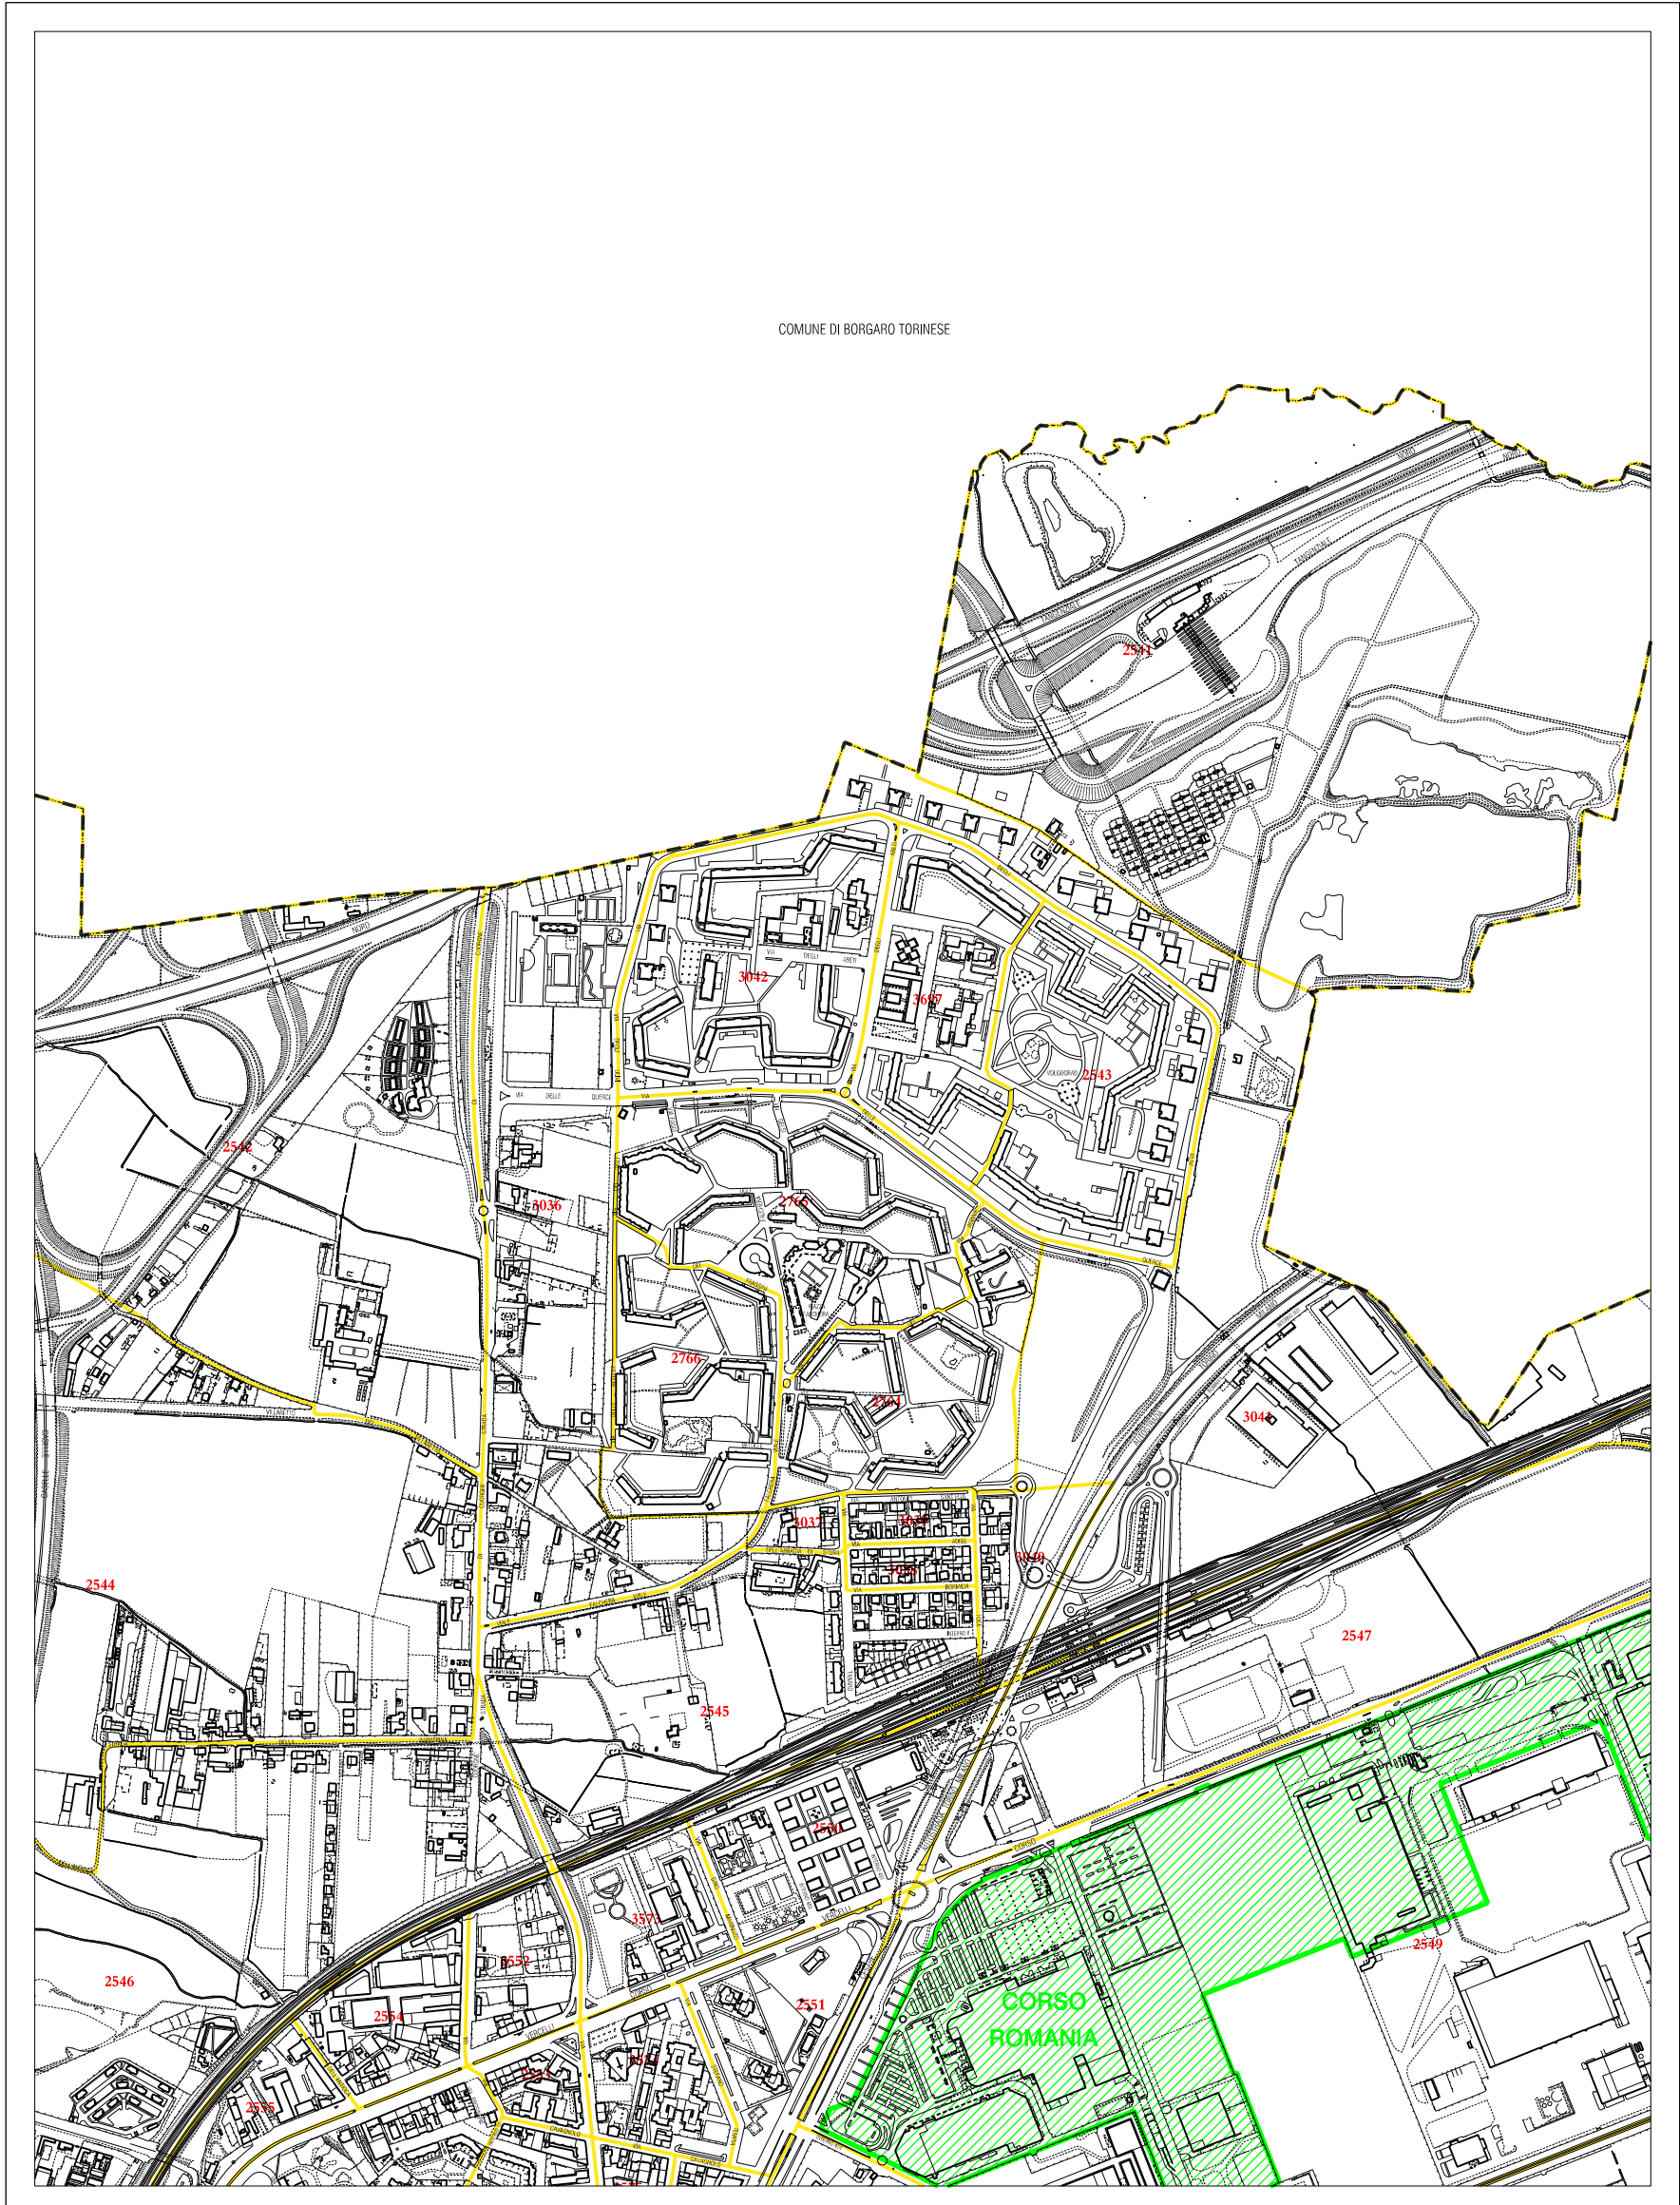

Geom. Michele Diruggiero  
Geom. Gigliola Como

**Torino, aprile 2020**

Piano Regolatore Generale di Torino  
Allegati tecnici

**TAVOLA N.17**  
**Ambiti di insediamento commerciale**

LEGENDA

-  Localizzazioni L2
-  Sezioni Addensamento A1
-  Sezioni Addensamenti A1 - A2
-  Sezioni Addensamento A2
-  Sezioni Addensamenti A2 - A3
-  Sezioni Addensamenti A2 - A4
-  Sezioni Addensamento A3
-  Sezioni Addensamenti A3 - A4
-  Sezioni Addensamento A4
-  Limite Sistema e denominazione
-  Zona Urbana Centrale Storica
-  Zone Urbane Storico Ambientali
-  Sezioni di Censimento
-  Confine comunale

Cartografia numerica derivata dalla BDT - Aggiornamento 30 Settembre 2019

LEGENDA	
	Localizzazioni L2
	Sezioni Addensamento A1
	Sezioni Addensamenti A1 - A2
	Sezioni Addensamento A2
	Sezioni Addensamenti A2 - A3
	Sezioni Addensamenti A2 - A4
	Sezioni Addensamento A3
	Sezioni Addensamenti A3 - A4
	Sezioni Addensamento A4
	Limite Sistema e denominazione
	Zona Urbana Centrale Storica
	Zone Urbane Storico Ambientali
	Sezioni di Censimento
	Confine comunale

		1	2A	2B	3	
	4A	4B	5A	5B	6	
7	8A	8B	9A	9B	10A	10B
11	12A	12B	13A	13B	14	
15	16A	16B	17A	17B		

LEGENDA

-  Localizzazioni L2
-  Sezioni Addensamento A1
-  Sezioni Addensamenti A1 - A2
-  Sezioni Addensamento A2
-  Sezioni Addensamenti A2 - A3
-  Sezioni Addensamenti A2 - A4
-  Sezioni Addensamento A3
-  Sezioni Addensamenti A3 - A4
-  Sezioni Addensamento A4
-  Limite Sistema e denominazione
-  Zona Urbana Centrale Storica
-  Zone Urbane Storico Ambientali
-  Sezioni di Censimento
-  Confine comunale

LEGENDA

-  Localizzazioni L2
-  Sezioni Addensamento A1
-  Sezioni Addensamenti A1 - A2
-  Sezioni Addensamento A2
-  Sezioni Addensamenti A2 - A3
-  Sezioni Addensamenti A2 - A4
-  Sezioni Addensamento A3
-  Sezioni Addensamenti A3 - A4
-  Sezioni Addensamento A4
-  Limite Sistema e denominazione
-  Zona Urbana Centrale Storica
-  Zone Urbane Storico Ambientali
-  696 Sezioni di Censimento
-  Confine comunale