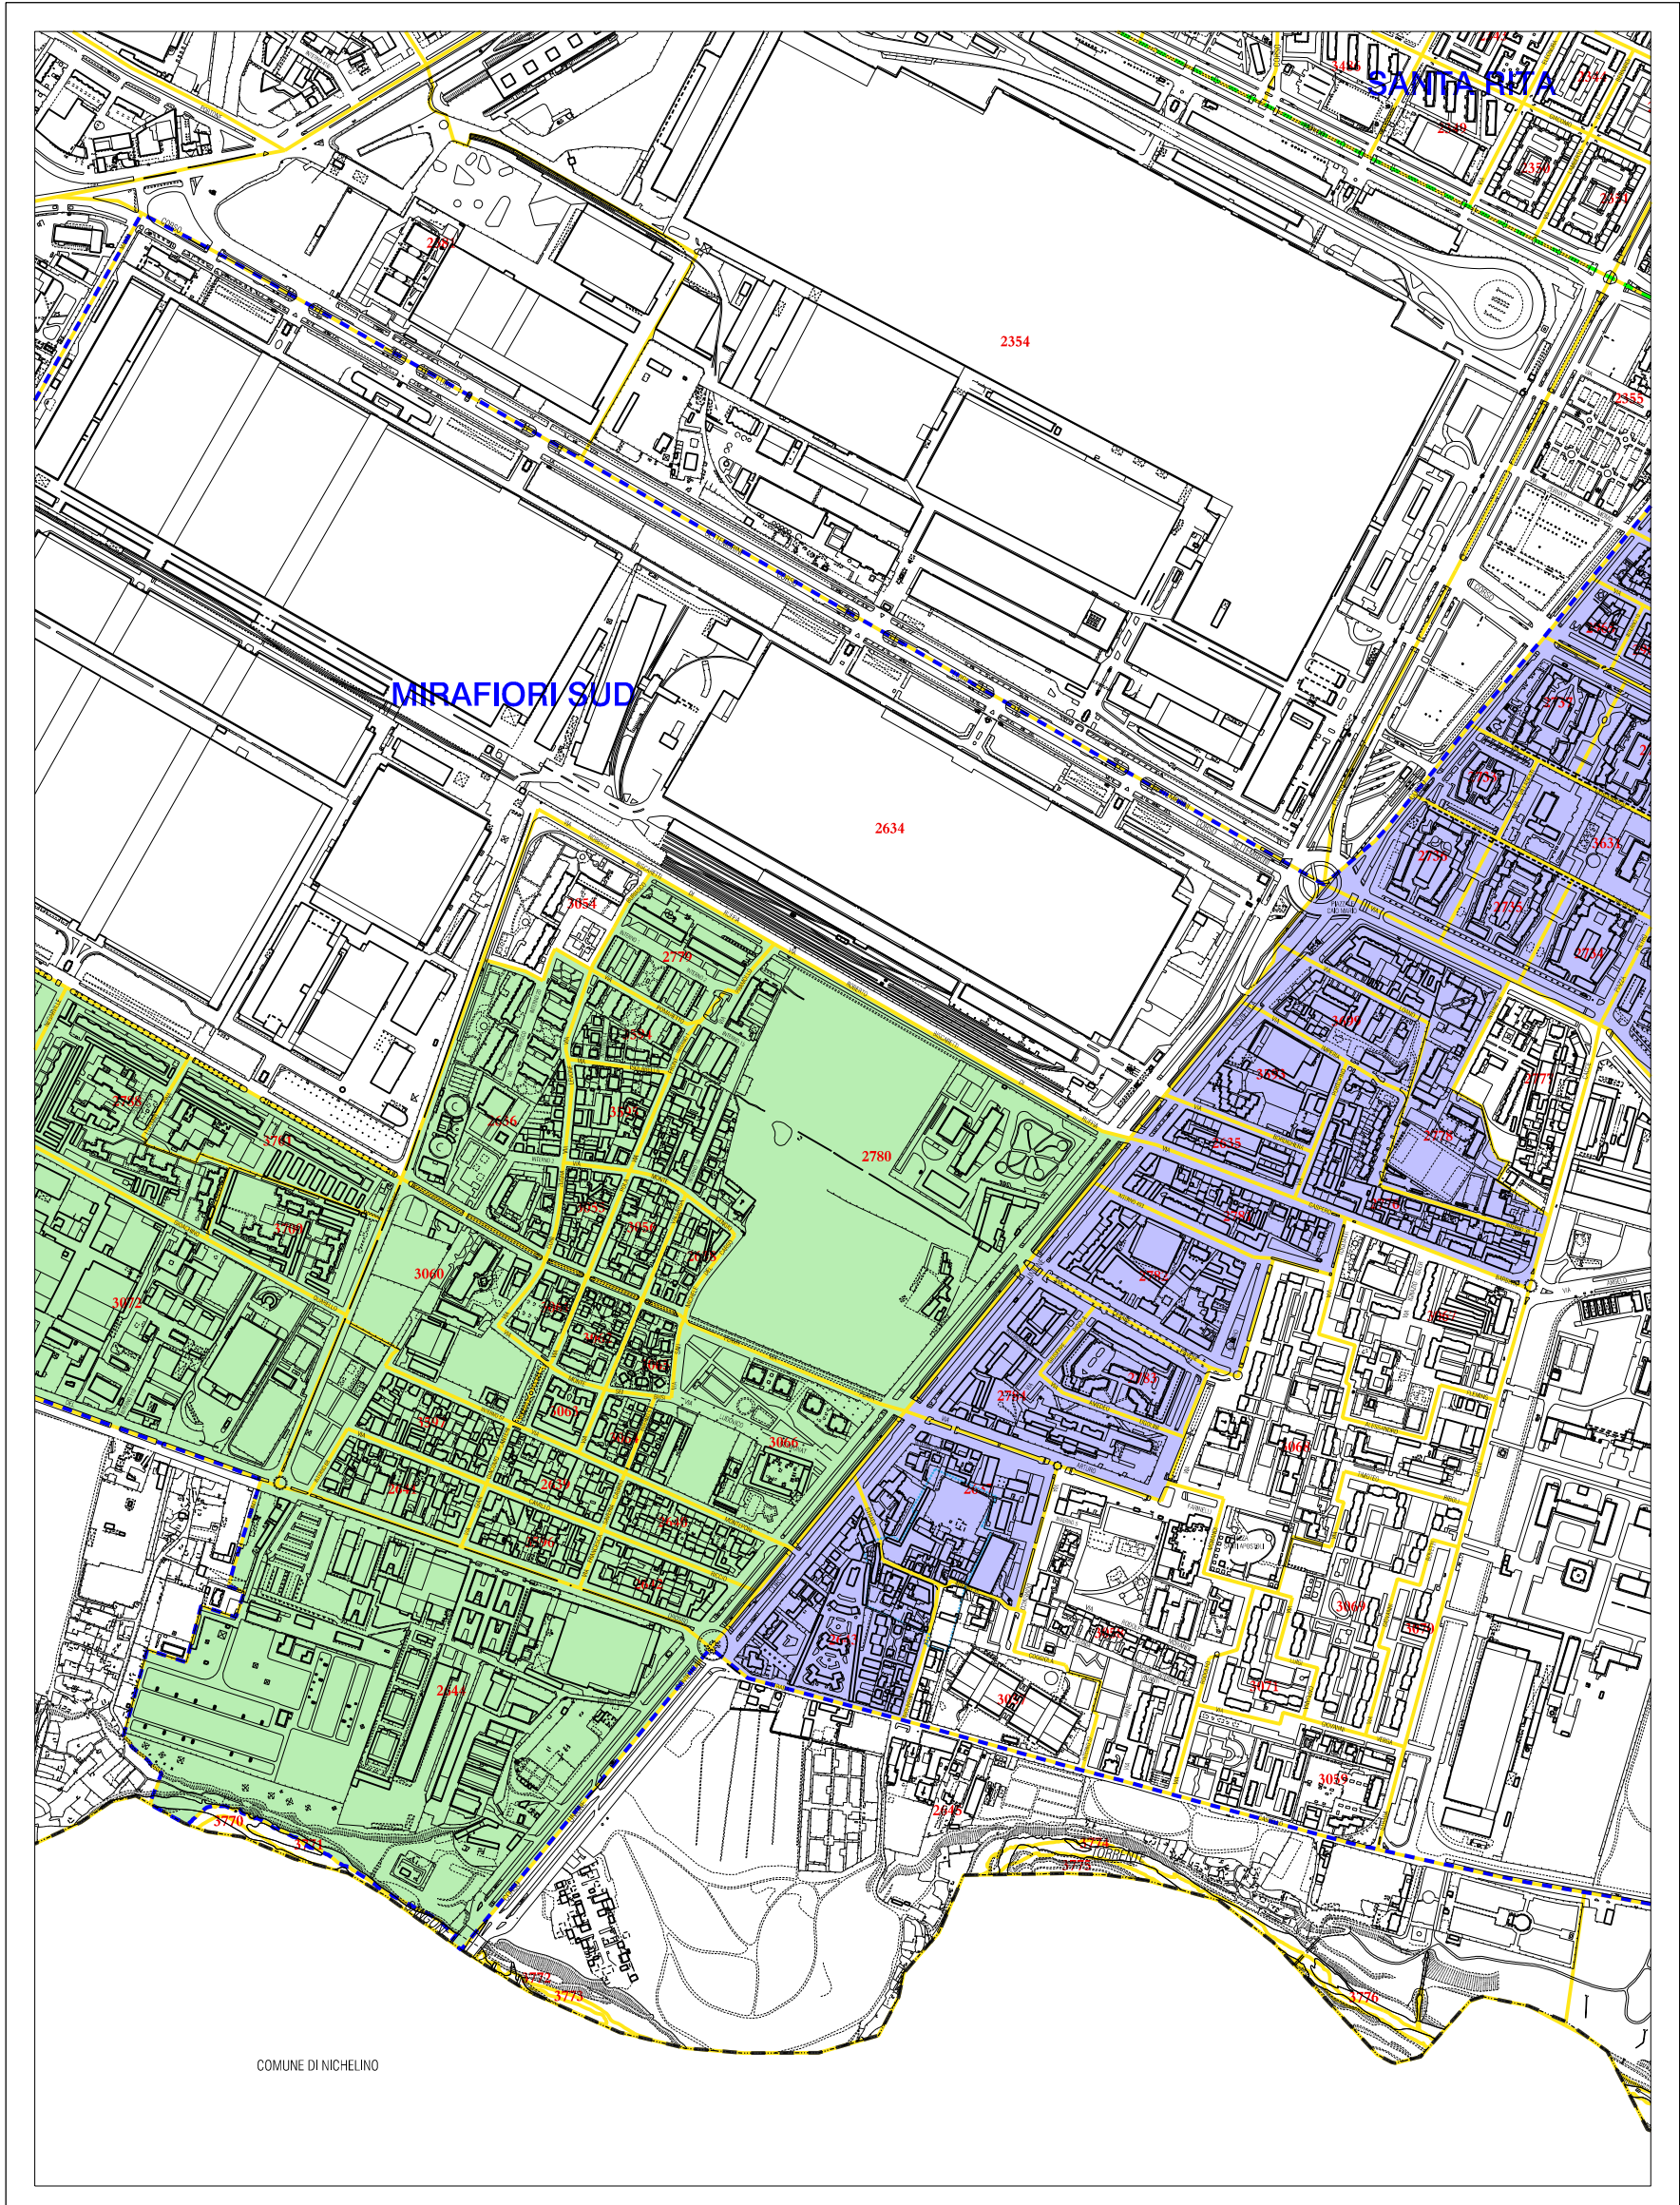

LEGENDA

- Localizzazioni L2
- Sezioni Addensamento A1
- Sezioni Addensamenti A1 - A2
- Sezioni Addensamento A2
- Sezioni Addensamenti A2 - A3
- Sezioni Addensamenti A2 - A4
- Sezioni Addensamento A3
- Sezioni Addensamenti A3 - A4
- Sezioni Addensamento A4
- Limite Sistema e denominazione
- Zona Urbana Centrale Storica
- Zone Urbane Storico Ambientali
- Sezioni di Censimento
- Confine comunale