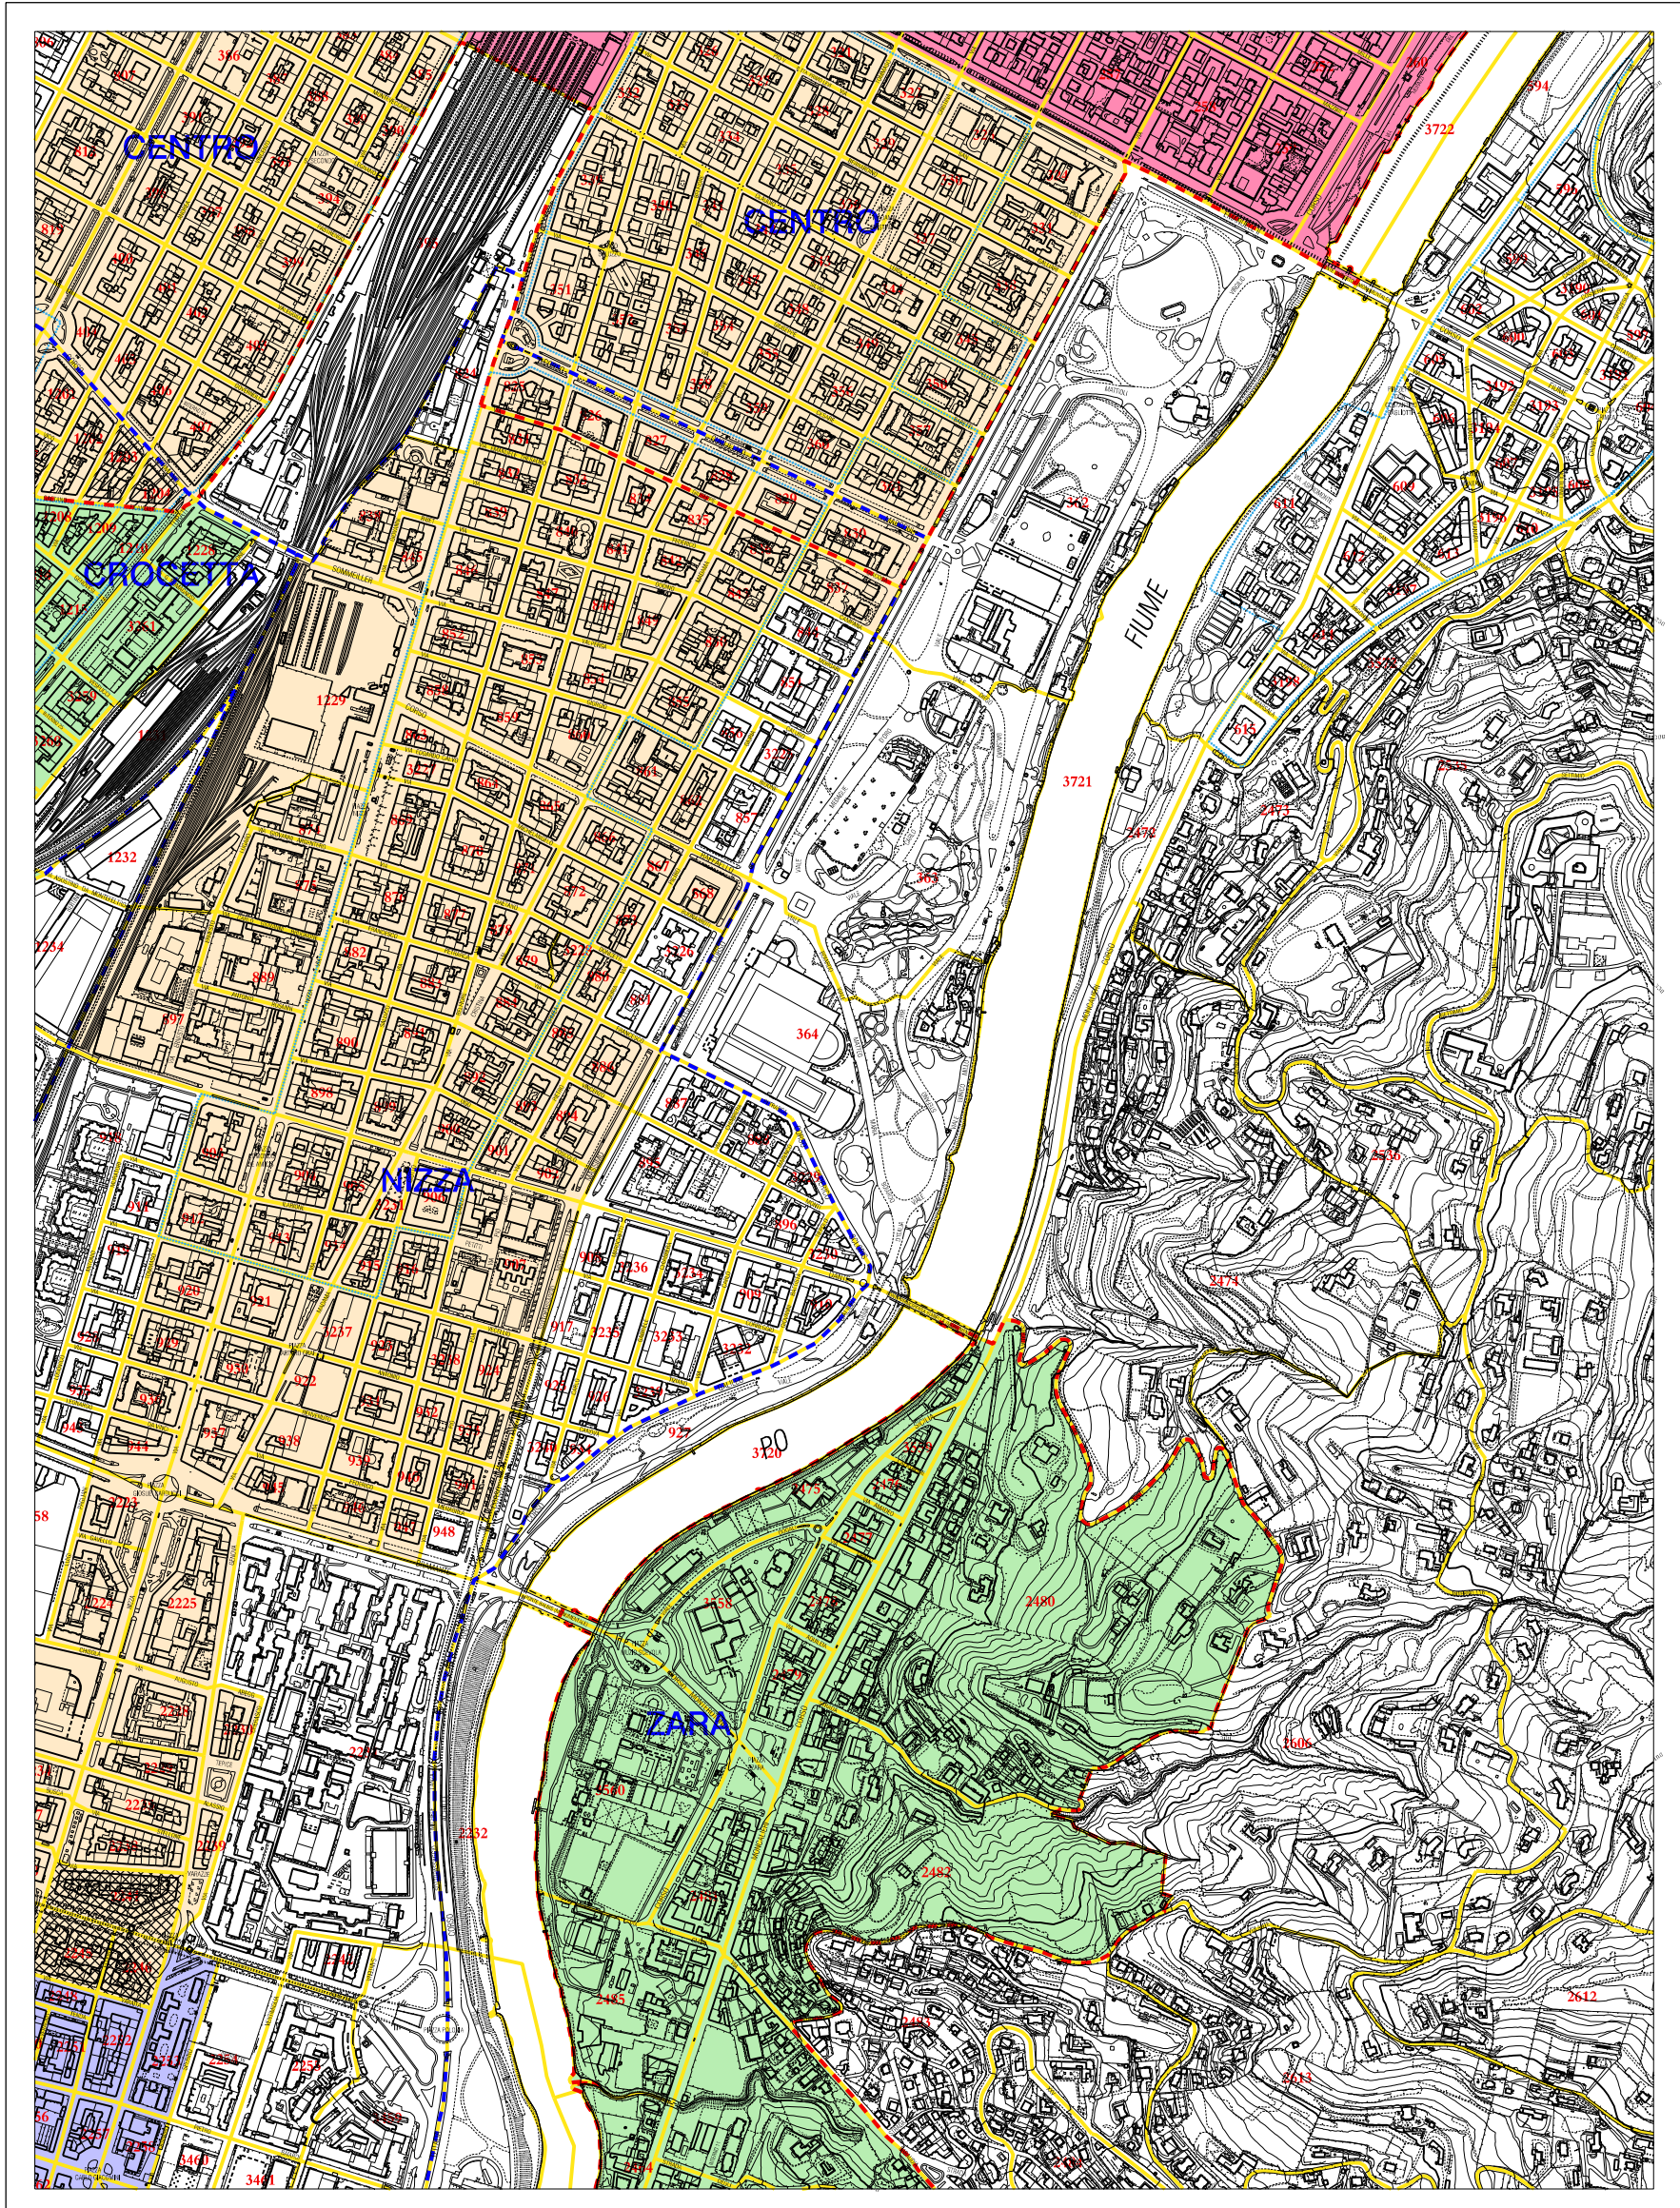

1	2A	2B	3	
		4A	4B	5A	5B	6	
7	8A	8B	9A	9B	10A	10B	
11	12A	12B	13A	13B	14		
15	16A	16B	17A	17B			

LEGENDA

- Localizzazioni L2
- Sezioni Addensamento A1
- Sezioni Addensamenti A1 - A2
- Sezioni Addensamento A2
- Sezioni Addensamenti A2 - A3
- Sezioni Addensamenti A2 - A4
- Sezioni Addensamento A3
- Sezioni Addensamenti A3 - A4
- Sezioni Addensamento A4
- Limite Sistema e denominazione
- Zona Urbana Centrale Storica
- Zone Urbane Storico Ambientali
- Sezioni di Censimento
- Confine comunale