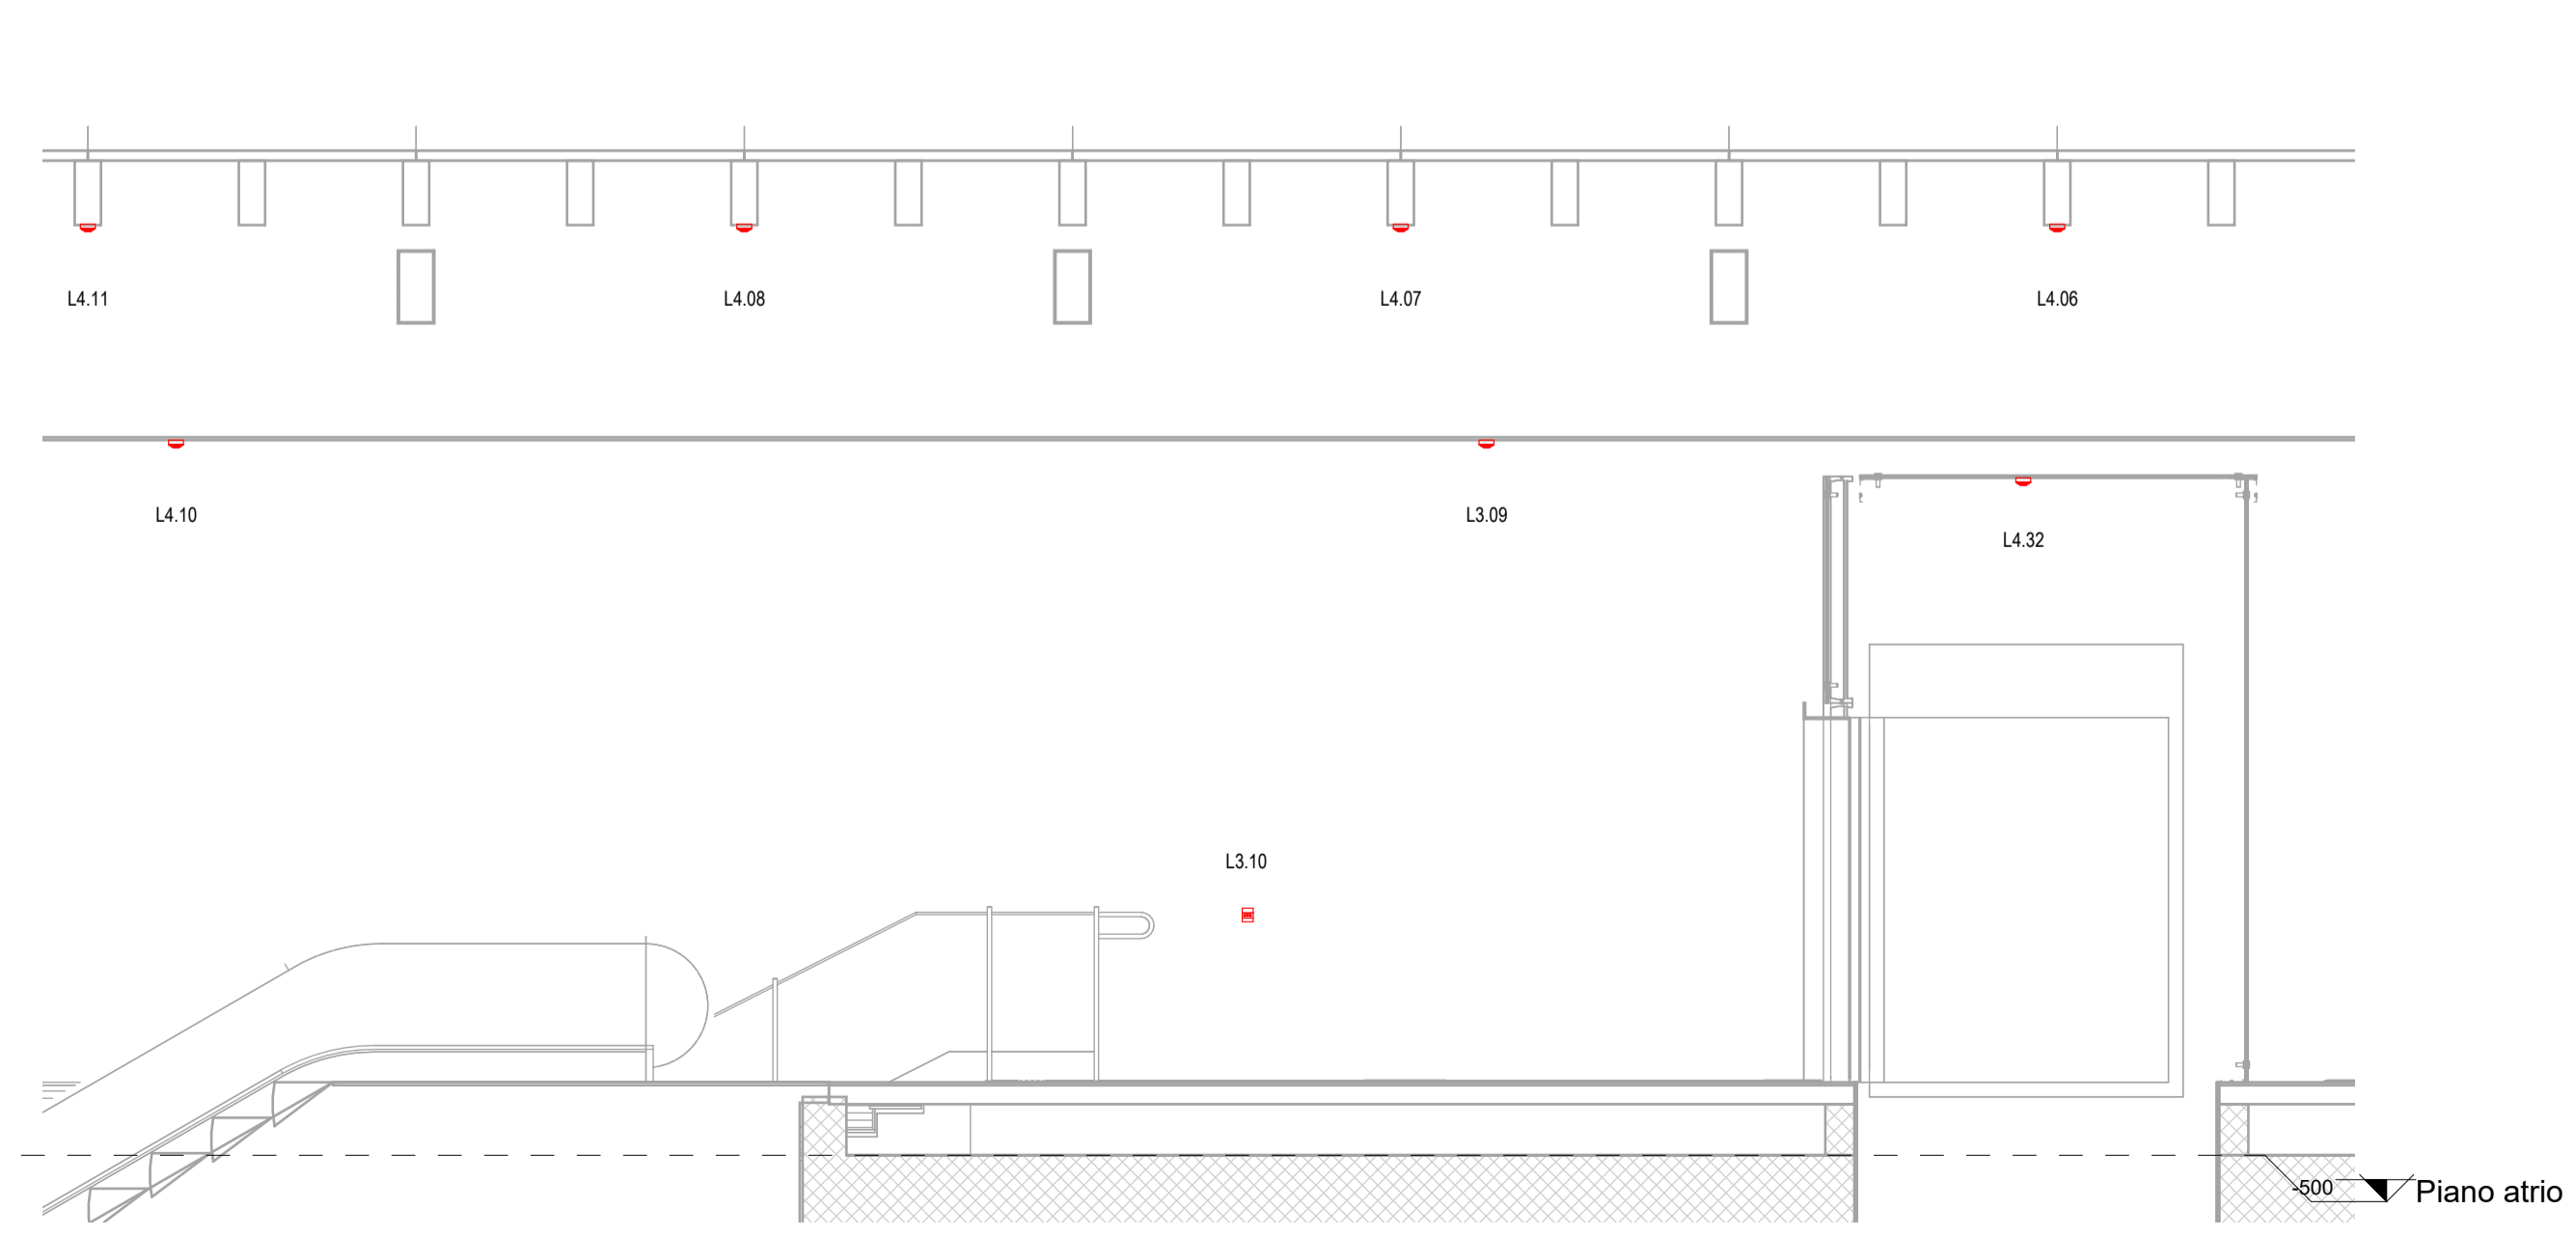

1 Impianto di Rivelazione Incendi e Controllo Accessi - Pianta Piano Atrio
1 : 100

A Impianto di Rivelazione Incendi e Controllo Accessi -Sezione A-A
1 : 50