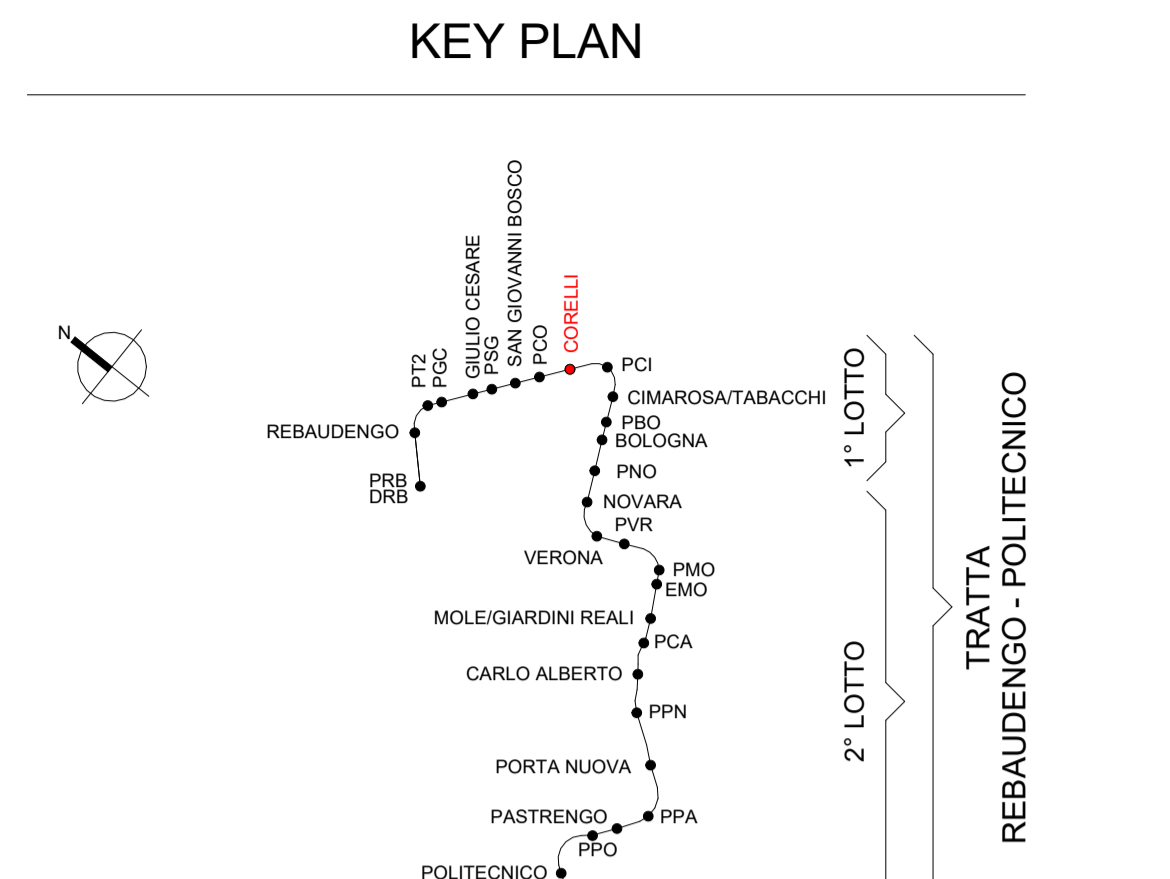

Legenda rivelazione e Controllo Accessi		
Simbolo	ID_Codice Identificativo	Descrizione
—	FD_SAS-FORO	Tubazione in ABS Ø 25mm colore rosso per sistema ad aspirazione
×	FD_CRU-IL	Foro di campionamento su tubazione
CRU	FD_CRU-IL	Centrale Rivelazione Incendi a 8 LOOP espandibile
PA	FD_PCA-MI	Pannello ottico acustico monofonico "Allarme incendio"
MI	FD_PUL_AI	Pulsante manuale di allarme incendio
SG	FD_PUL_SG	Pulsante di emergenza sgancio energia
FI	FD_RFUVJ	Rivelatore ottico di fumo per installazione in ambiente
TM	FD_RIT-V	Rivelatore termovelocimetrico
RF	FD_RFUPJ	Rivelatore ottico di fumo per installazione sottopavimento completo di spia di ripetizione
RF	FD_RFUCJ	Rivelatore ottico di fumo per installazione in corticoffitto completo di spia di ripetizione
RF	FD_RID-V	Rivelatore di idrogeno completo di modulo di interfaccia 4-20mA
RF	FD_RFUM	Rivelatore ottico di fumo per installazione entro vano motore scala mobile completo di spia di ripetizione
RF	FD_CAC	Rivelatore ottico di fumo in camera di analisi per canali di ventilazione completo di sistema di aspirazione e spia di ripetizione
RF	FD_ROT	Ripetitore ottico
RF	FD_CC_RC-2R	Centrale a campionamento completo di sistema di aspirazione. 2 Canali 2 Rivelatori
RF	FD_RHCH-V	Rivelatore di acido cloridrico completo di modulo di acquisizione
RF	FD_RHF-V	Rivelatore di acido fluoridrico completo di modulo di acquisizione
RF	FD_RGI-V	Rivelatore di gas infiammabili completo di modulo di acquisizione
RF	FD_VID	Lampeggiante indirizzato
RF	FD_MOD_10O	Modulo isolato di tipo indirizzato - 10 Output
RF	FD_MOD_10I	Modulo isolato di tipo indirizzato - 10 Input
RF	FD_MOD_1O	Modulo isolato di tipo indirizzato - 1 Output
RF	FD_MOD_1I	Modulo isolato di tipo indirizzato - 1 Input
RF	FD_RH2_V	Rivelatore di allagamento completo di modulo di interfaccia 4-20mA
RF	FD_EMA	Elettromagnete di ritenuta porte tagliafuoco completo di staffa e di comando
RF	FD_NIP	Nippio di colore rosso per sistema di aspirazione
RF	SD_CM	Contatto magnetico
RF	SD_CAN	Centrale Antintrusione
RF	SD_LB	Letto Badge
RF	SD_CV	Controllore di varco per la gestione di badge, contatto magnetico, elettroserratura e pulsante comprensivo di alimentatore - punto dell' e box di completamento per le apparecchiature
RF	SD_EL	Elettroserratura
RF	SD_PUL-TACI	Pulsante di tacitazione
RF	SD_PA	Pulsante Appropriata
RF	SD_SI	Sirena