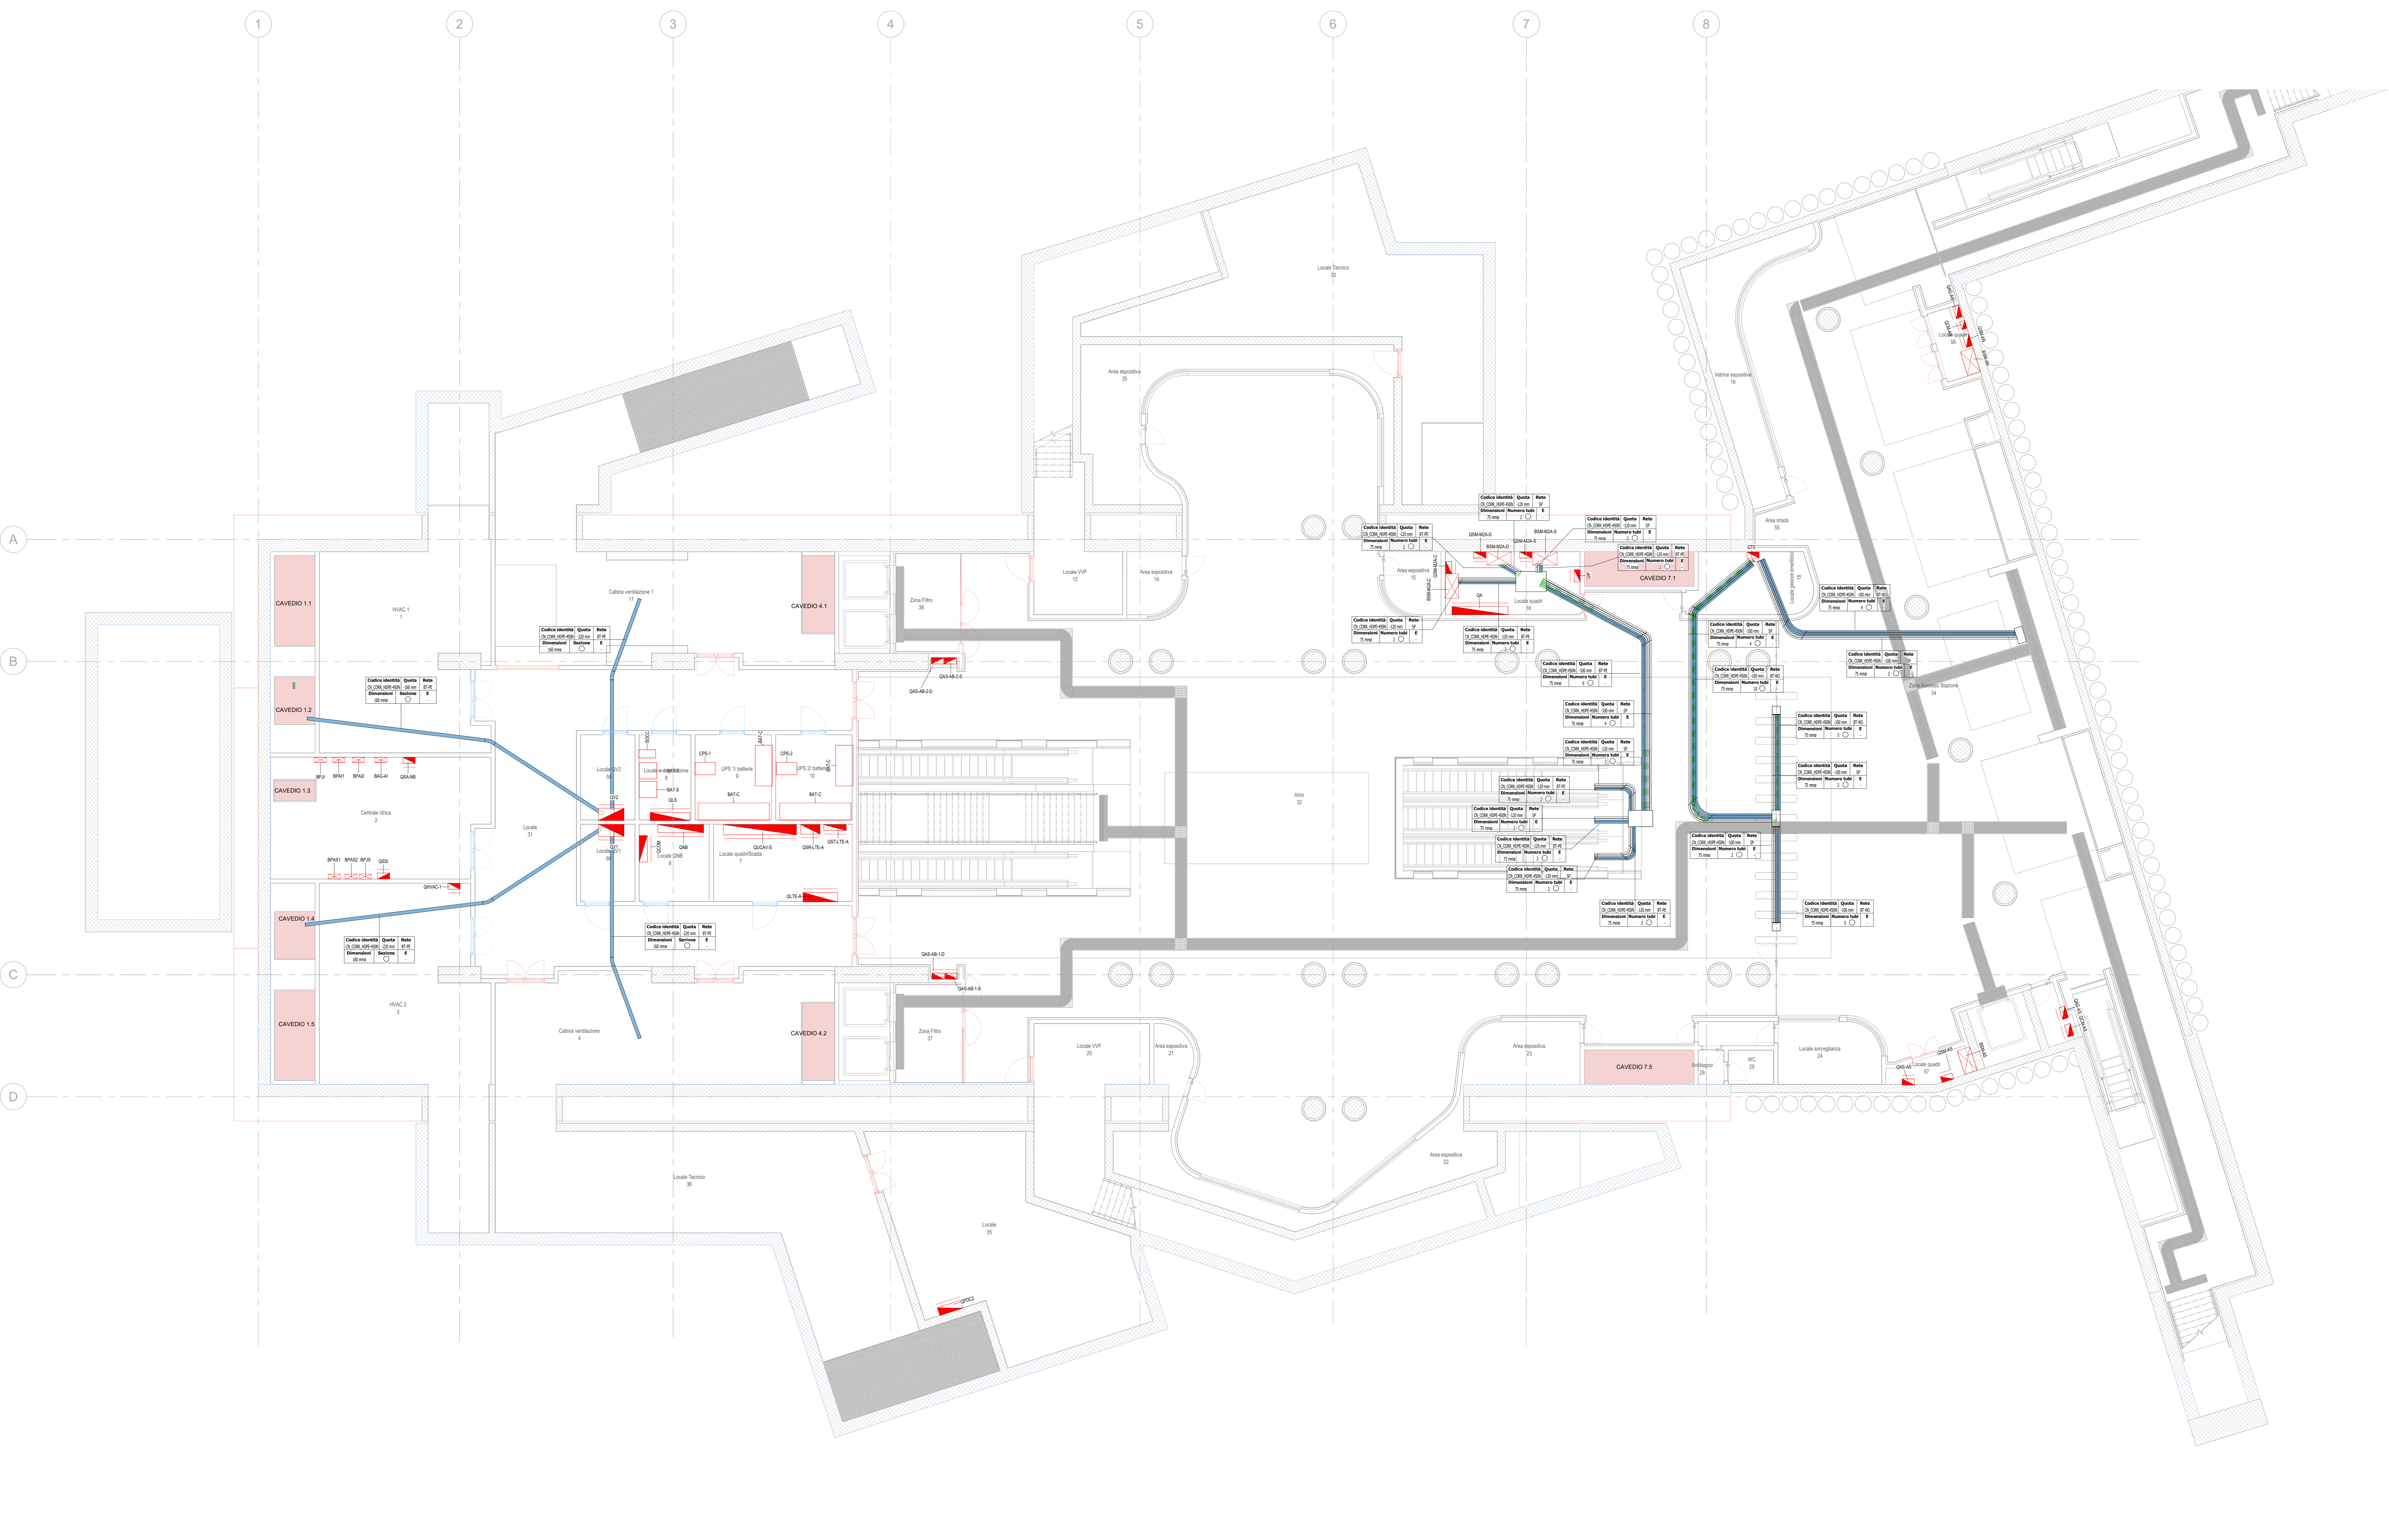

Legenda Distribuzione. Table with columns: SIMBLO, CODICE IDENTITÀ, DESCRIZIONE, RETE, ABBREVIAZIONE. It details various cable types and their applications, including power distribution, data, and fire protection.

Project information block including: MINISTERO DELLE INFRASTRUTTURE E DELLA MOBILITÀ SOSTENIBILI, STRUTTURA TECNICA DI MISSIONE, Mims COMUNE DI TORINO, METROPOLITANA AUTOMATICA DI TORINO, LINEA 2 - TRATTA POLITECNICO - REBAUDENGO, PROGETTAZIONE DEFINITIVA, LOTTO costruttivo 2: Bologna - Politecnico. Includes project manager and designer details.

Legenda. Table with columns: SIMBLO, CODICE IDENTITÀ, DESCRIZIONE. It lists electrical equipment symbols like transformers, control panels, and electrical symbols.

NOTE. Text providing additional information and instructions regarding the electrical system design and equipment.