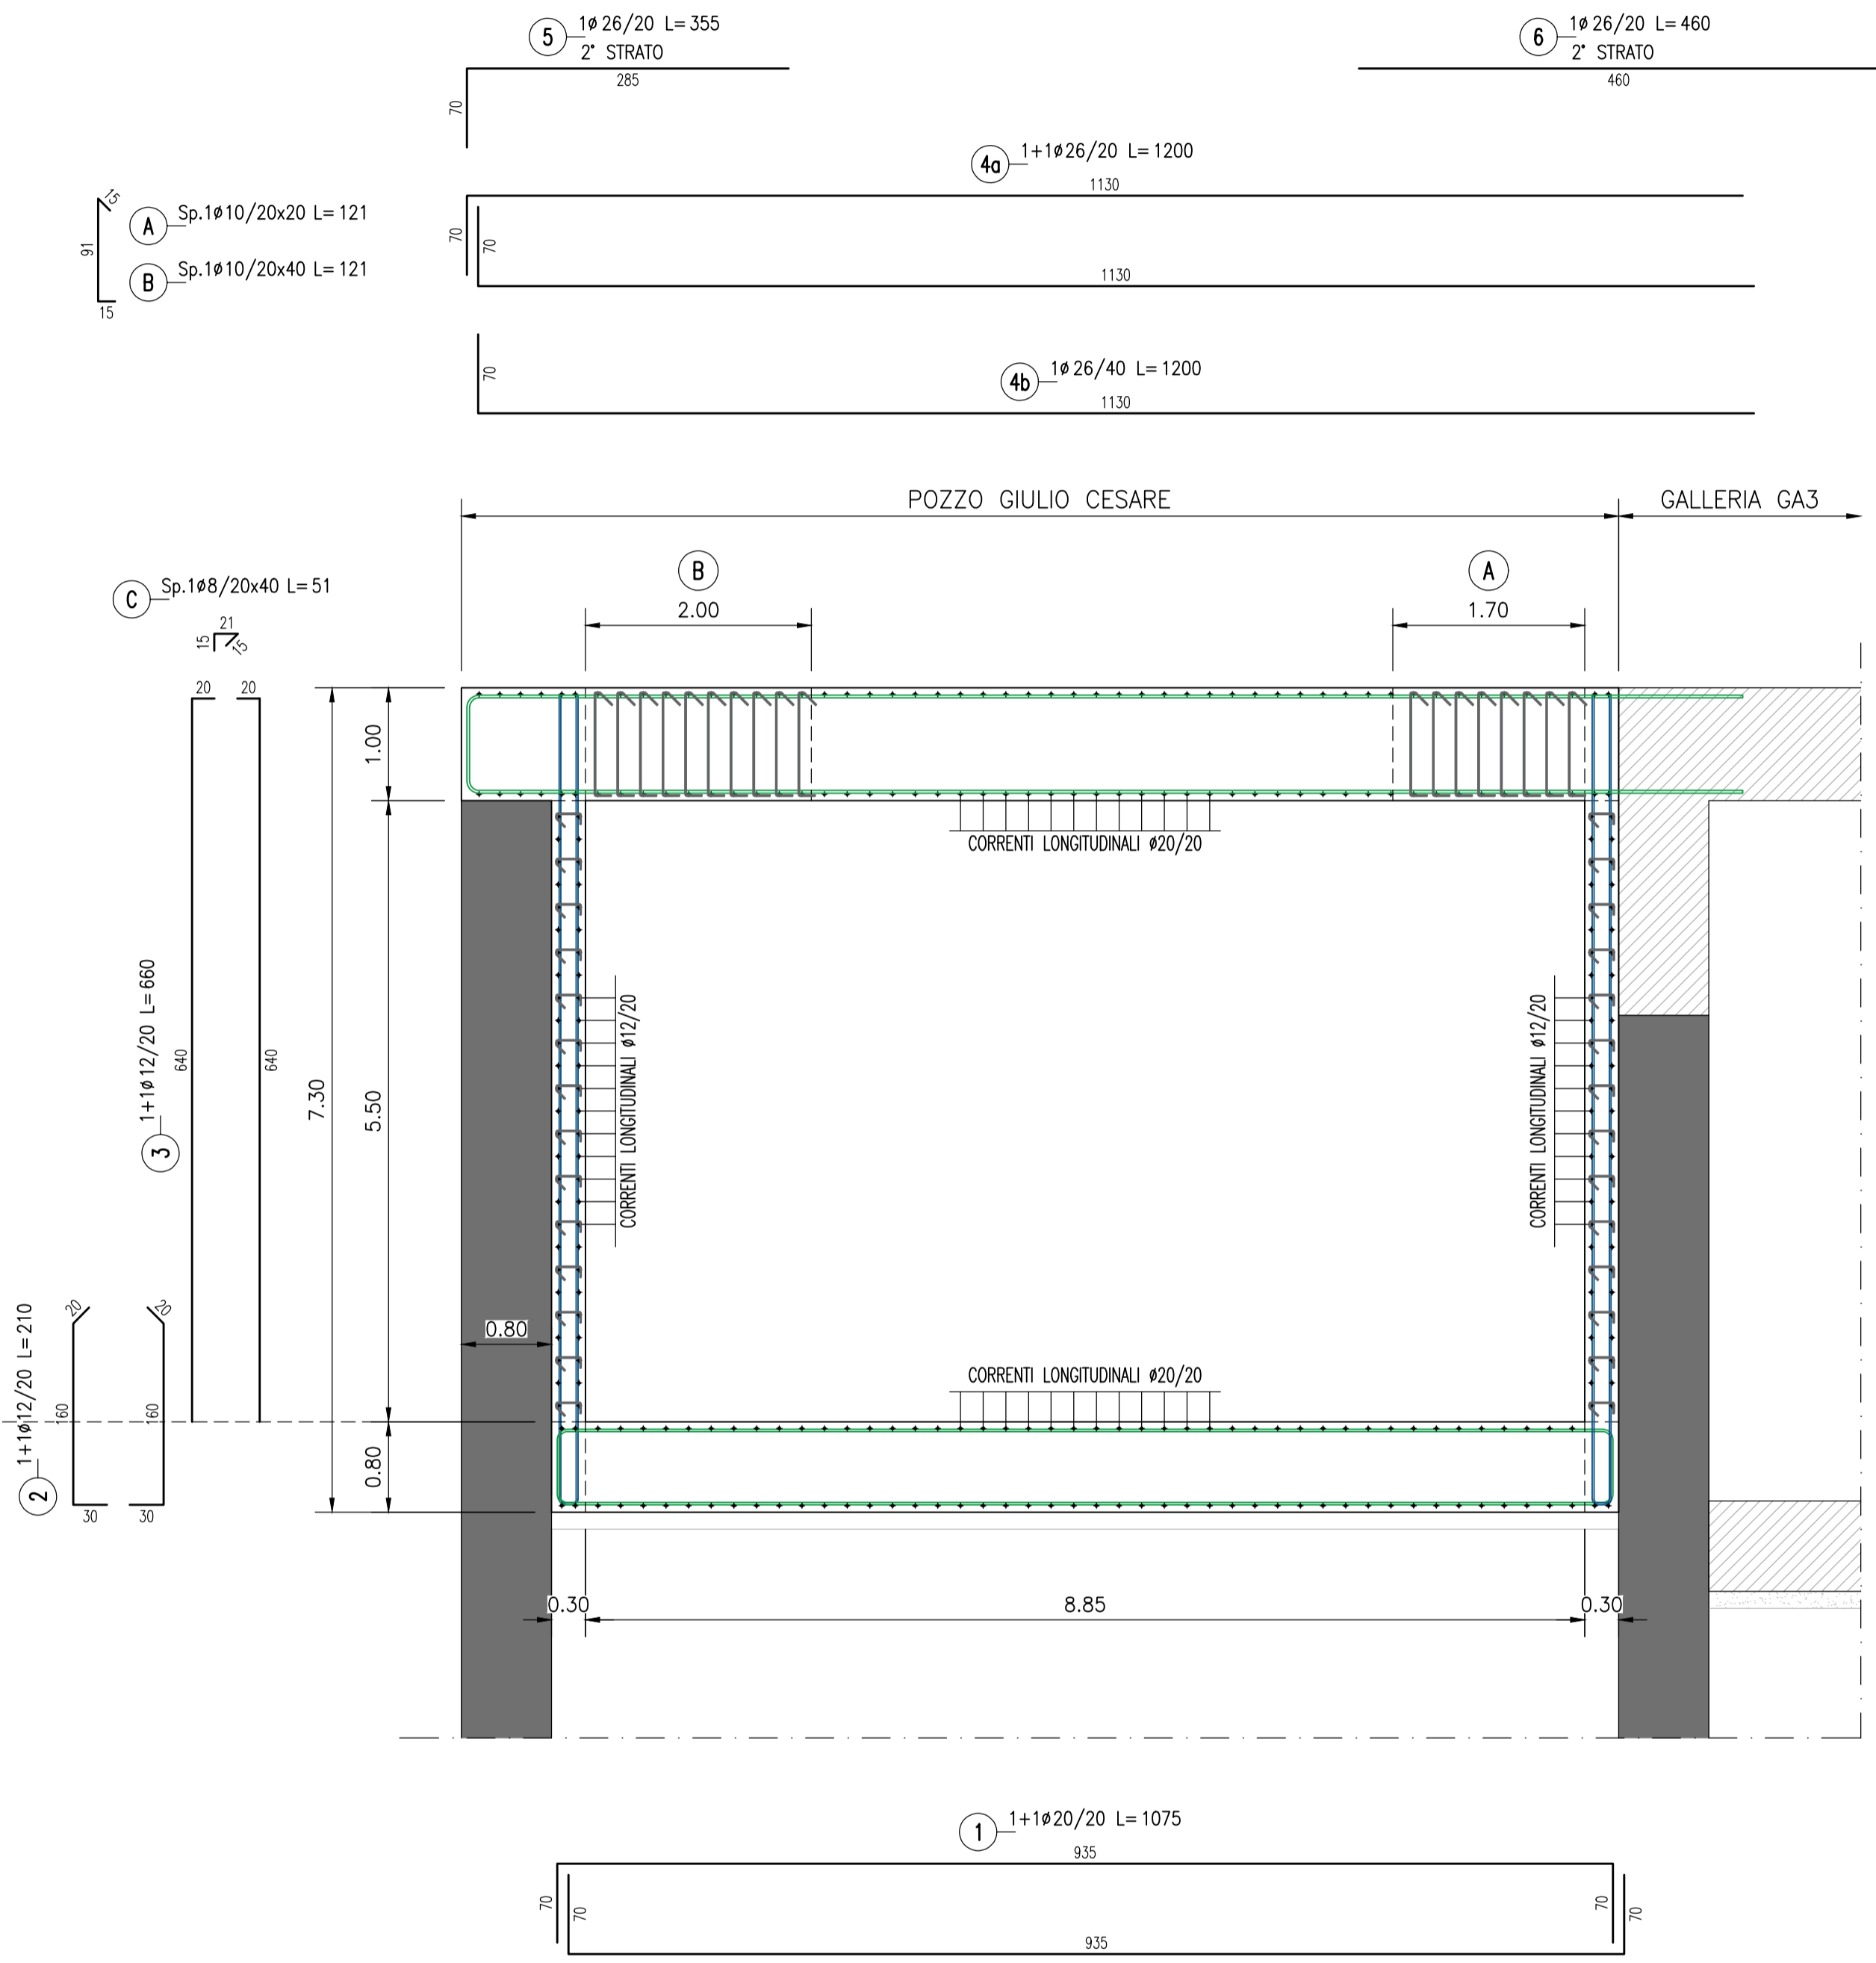

ARMATURA TIPOLOGICA "PCO"

SCALA 1:50
SEZIONE TRASVERSALE