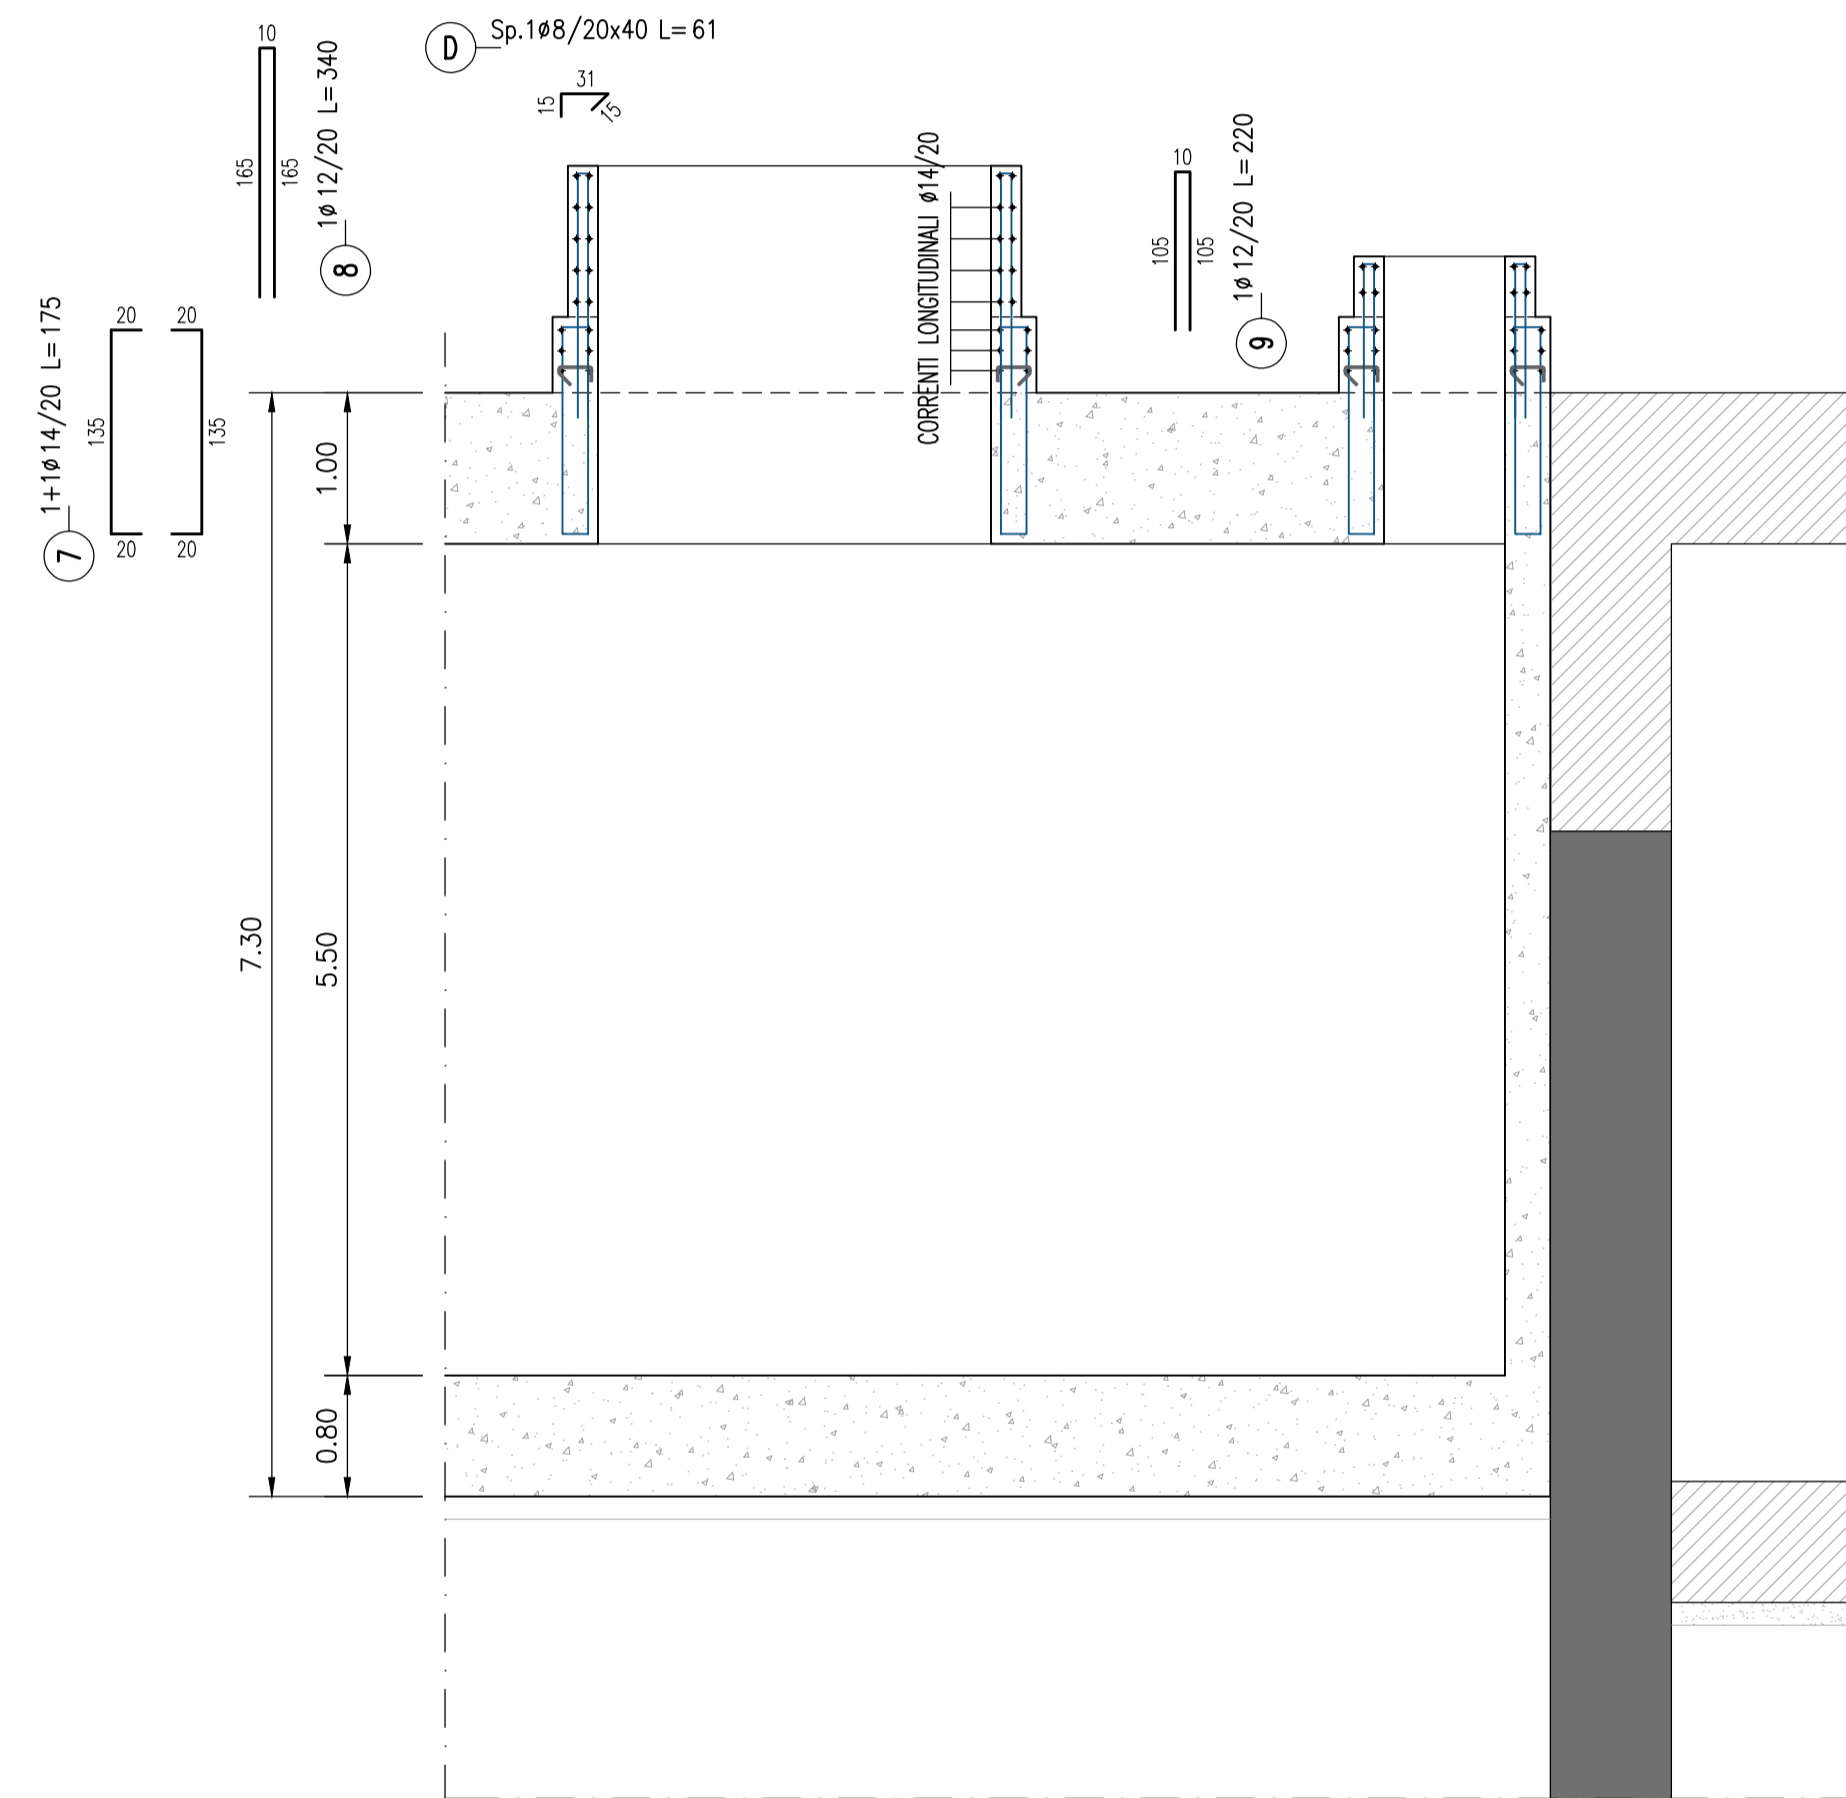

ARMATURA TIPOLOGICA "PCO"

SCALA 1:50
ARMATURA TORRINI

CARATTERISTICHE DELLE STRUTTURE (Riferimento NTC 2018)		
VITA NOMINALE E PERIODO DI RIFERIMENTO	VN ≥ 100 ANNI VR ≥ 150 ANNI	
CLASSE D'USO	III	
RESISTENZA AL FUOCO	REI 120 (per le parti esposte al fuoco escluso le opere provvisoriai)	
CONDIZIONI AMBIENTALI	Ordinarie	
CARATTERISTICHE DEI MATERIALI		
CALCESTRUZZO FONDAZIONE E COPERTURA: - Classe di resistenza: C30/37 - Classe di esposizione ambientale: XC3 - Classe di consistenza: S4 - Classe di contenuto cloruri: Cl 0.20 - Cemento (UNI-EN-197-1): CEM III, CEM IV		
ACCIAIO PER C.A.:	- B450C	
ELEMENTO	COPRIFERRO A FILO ESTERNO STAFFE (C_{nom} = C_{min} + ΔC_{dev})	φ_{max} INERTI
FONDAZIONE ECOPERTURA	5.0 cm	25 mm
FODERE	5.0 cm	25 mm
SOLETTE INTERMEDIE	4.5 cm	25 mm
NOTA: CALCESTRUZZO A PRESTAZIONE GARANTITA CONFORME ALLE NORME UNI 11104:2004 (UNI EN 206-1)		
LEGENDA MISURE		
Diametro piegature d_{Br} φ Barra <16 d_{Br} = 4φ φ Barra φ16 - φ26 d_{Br} = 7φ		

MINISTERO
DELLE INFRASTRUTTURE E DELLA MOBILITÀ SOSTENIBILI
STRUTTURA TECNICA DI MISSIONE

METROPOLITANA AUTOMATICA DI TORINO
LINEA 2 - TRATTA POLITECNICO - REBAUDENGO
PROGETTAZIONE DEFINITIVA
Lotto Costruttivo 1: Rebaudengo - Bologna

PROGETTO DEFINITIVO		INFRA.TO <i>infrastrutture per la mobilità</i>		INFRATRASPORTI.TO S.r.l.	
DIRETTORE PROGETTAZIONE Responsabile integrazione discipline specialistiche	IL PROGETTISTA	PROGETTO STRUTTURALE - POZZO DI VENTILAZIONE POZZO DI INTERTRATTA CORELLI TIPOLOGICO ARMATURA			
Ing. R. Crova Ordine degli Ingegneri della Provincia di Torino n. 6038S	Ing. F. Rizzo Ordine degli Ingegneri della Provincia di Torino n. 9337K	ELABORATO	REV. int. est.	SCALA	DATA
BIM MANAGER Geom. L. D'Accardi	MTL2T1A1DSTRPCO.T_003	0	1	1:50	30/11/2022

AGGIORNAMENTI						
REV.	DESCRIZIONE	DATA	REDATTO	CONTROL.	APPROV.	VISTO
0	EMISSIONE	18/01/22	MBE	ECA	RFI	RCR
1	Emissione finale a seguito di verifica preventiva	30/11/22	MBE	ECA	RFI	RCR
-	-	-	-	-	-	-
-	-	-	-	-	-	-
-	-	-	-	-	-	-

LOTTO 1	CARTELLA	9.4.3	4	MTL2T1A1D	STRPCOT003
STAZIONE APPALTANTE					
DIRETTORE DI DIVISIONE INFRASTRUTTURE E MOBILITÀ Ing. R. Bertasio					
RESPONSABILE UNICO DEL PROCEDIMENTO Ing. A. Strozziere