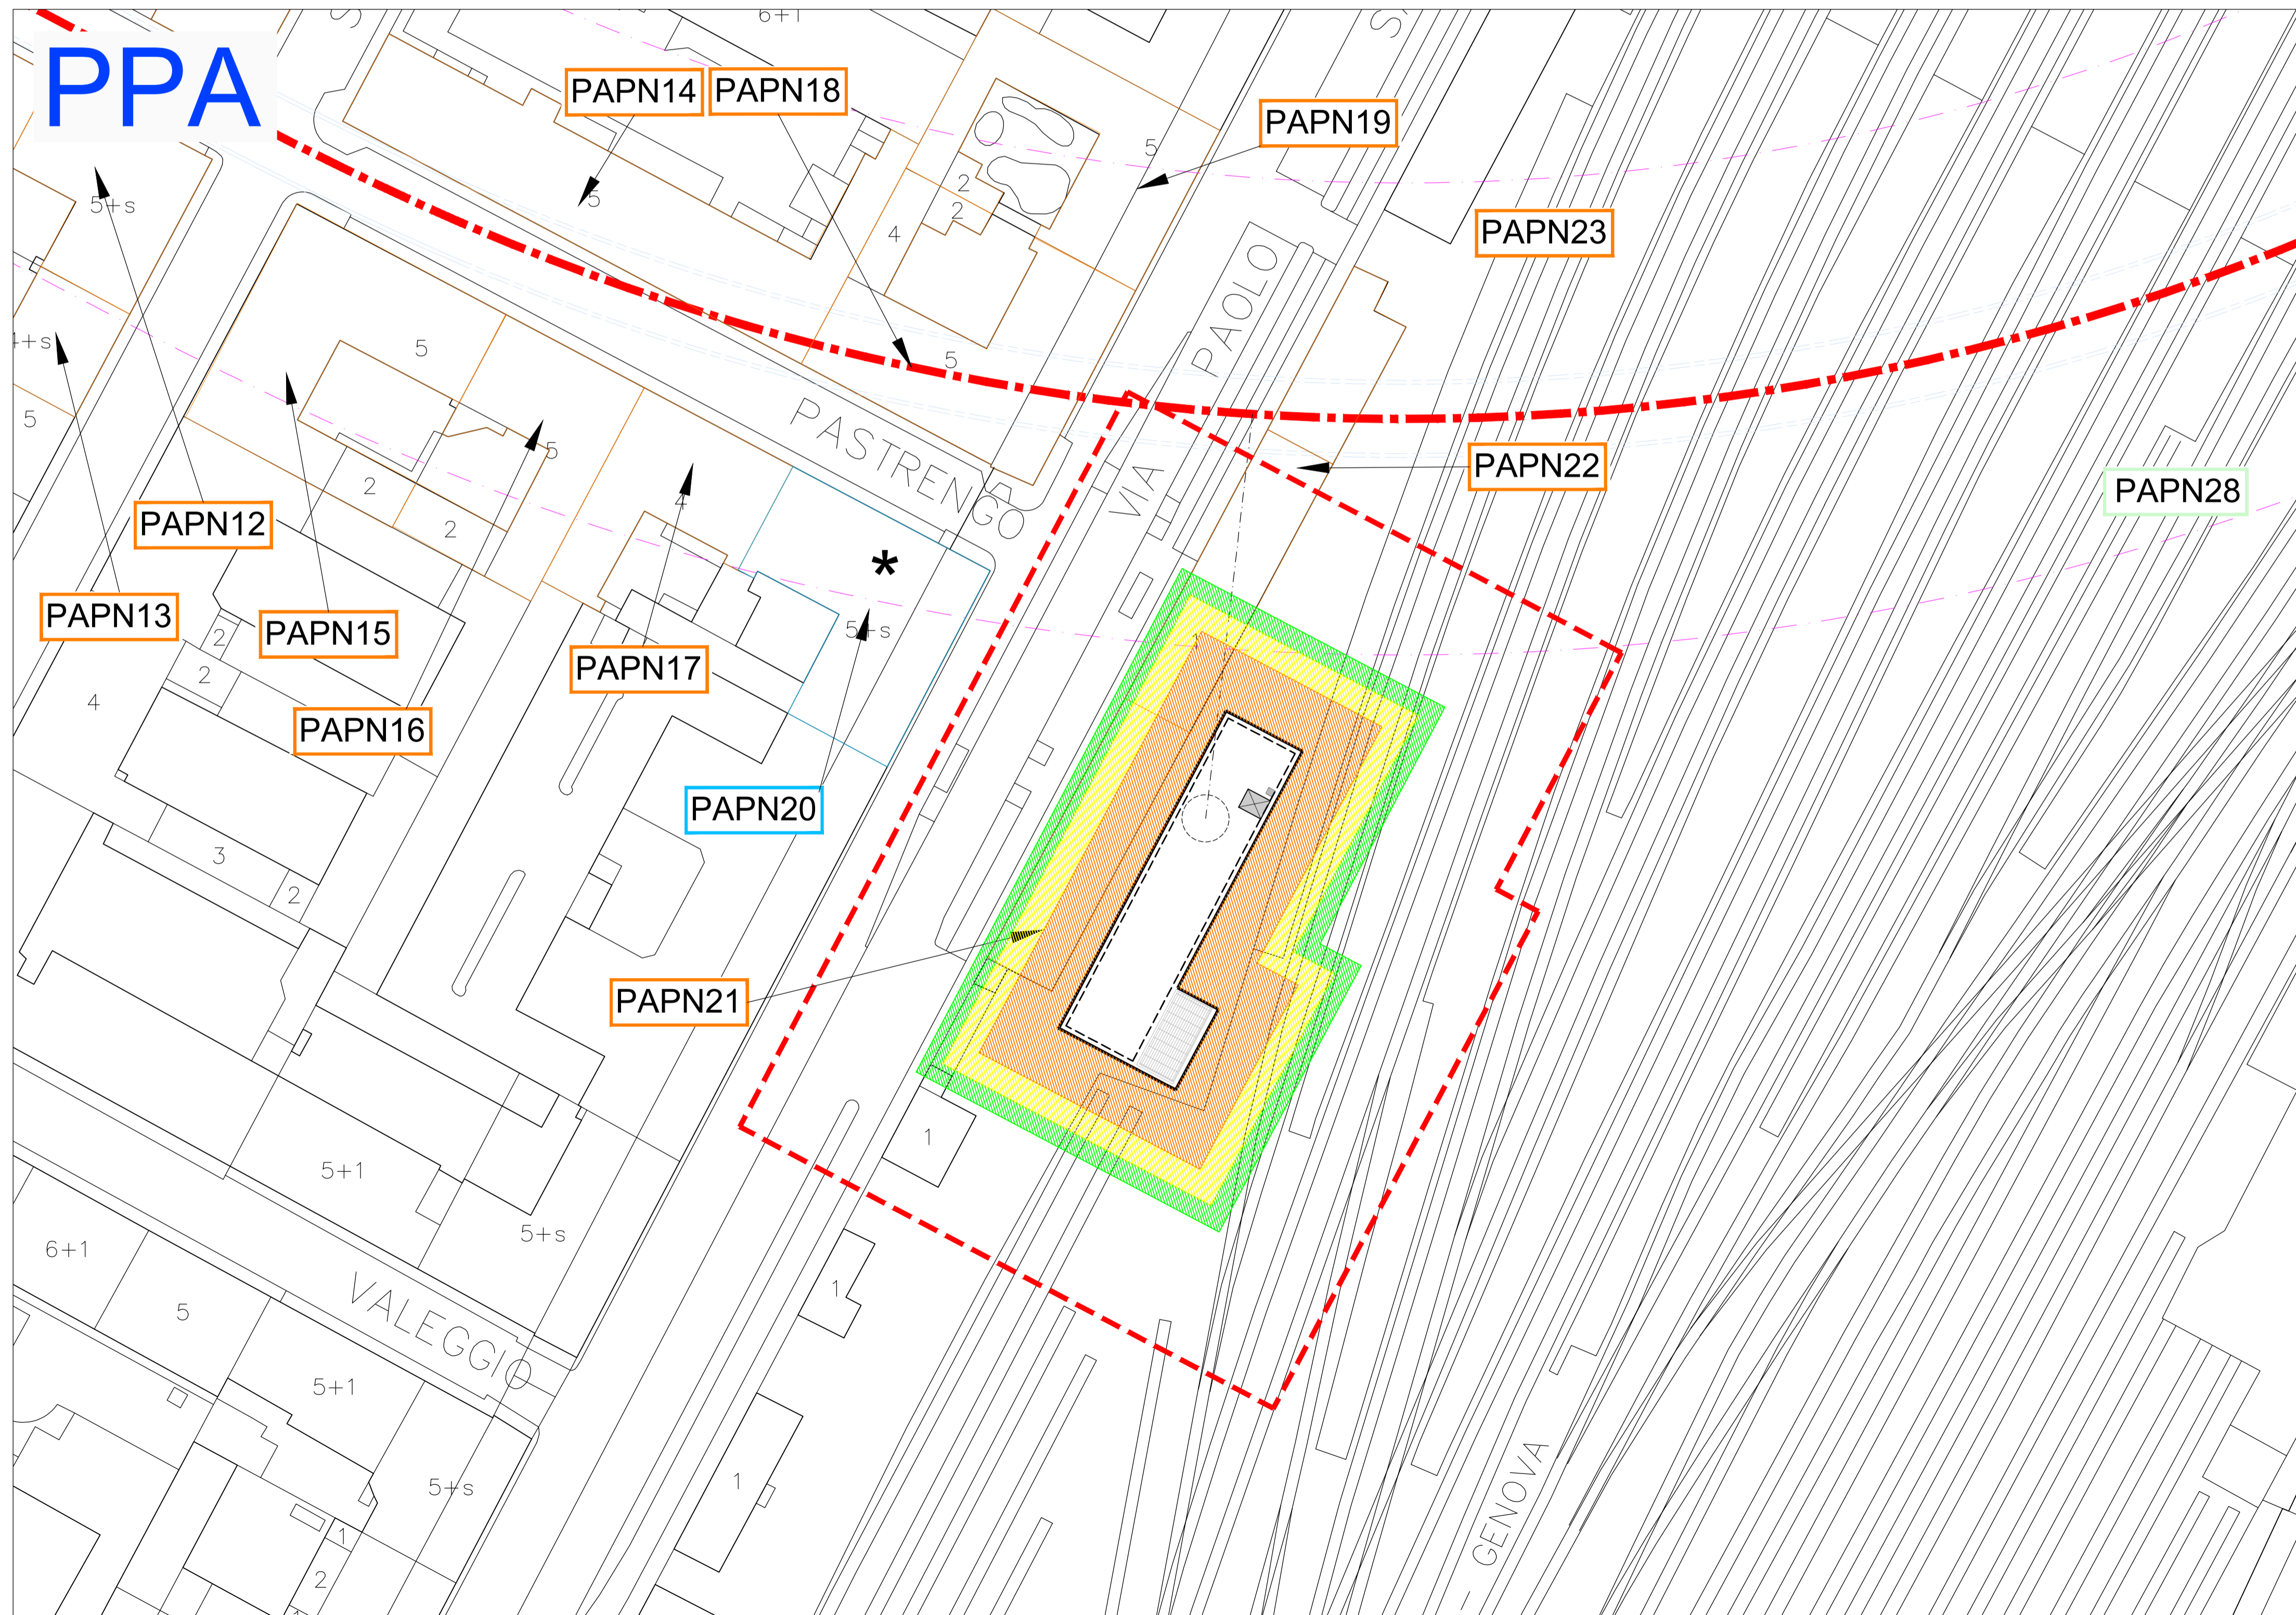

STRALCIO PLANIMETRICO RAPP. 1:500

LEGENDA

- 5 - 10 mm
- 10 - 15 mm
- 15 - 25 mm
- >25 mm
- ZOI (zona d'influenza) estesa per 30m dal bordo delle strutture

NOTE:

1. L'andamento dei cedimenti nella zona limitrofa all'area di scavo è stato estrapolato dall'analisi geotecnica 2D relativa alla sezione trasversale del pozzo
2. Per i monitoraggi sugli edifici, vedere gli elaborati specifici: 11_MTL2T1A2DPRCG00T006.1, 12_MTL2T1A2DPRCG00T006.2, 13_MTL2T1A2DPRCG00T006.3 e 14_MTL2T1A2DPRCG00T006.4

**MINISTERO
DELLE INFRASTRUTTURE E DELLA MOBILITÀ SOSTENIBILI
STRUTTURA TECNICA DI MISSIONE**

COMUNE DI TORINO

**METROPOLITANA AUTOMATICA DI TORINO
LINEA 2 - TRATTA POLITECNICO - REBAUDENGO**

**PROGETTAZIONE DEFINITIVA
Lotto Costruttivo 2: Bologna - Politecnico**

PROGETTO DEFINITIVO		INFRA.TO infrastrutture per la mobilità		INFRATRASPORTI.TO S.r.l.	
DIRETTORE PROGETTAZIONE Responsabile integrazione discipline specialistiche	IL PROGETTISTA				
Ing. R. Crova Ordine degli Ingegneri della Provincia di Torino n. 60385		SUBSIDENZE, PRESIDIO E MONITORAGGI INTERVENTI DI MONITORAGGIO - POZZO DI INTERTRATTA PASTRENGO PLANIMETRIA CEDIMENTI			
		ELABORATO	REV. int. est.	SCALA	DATA
		BIM MANAGER Geom. L. D'Accardi	MTL2T1A2DPRCPAT_002	0 1	VARIE 25/11/2022

AGGIORNAMENTI						
REV.	DESCRIZIONE	DATA	REDDATTO	CONTROL.	APPROV.	VISTO
0	EMISSIONE	18/01/22	LFA	PDM	FRI	RCR
1	EMISSIONE FINALE A SEGUITO DI VERIFICA PREVENTIVA	25/11/22	LFA	PDM	FRI	RCR
-	-	-	-	-	-	-
-	-	-	-	-	-	-
-	-	-	-	-	-	-

LOTTO 2		CARTELLA	10	40	MTL2T1A2D	PRCPPAT002
STAZIONE APPALTANTE						
DIRETTORE DI DIVISIONE INFRASTRUTTURE E MOBILITÀ Ing. R. Bertasio						
RESPONSABILE UNICO DEL PROCEDIMENTO Ing. G. Marengo