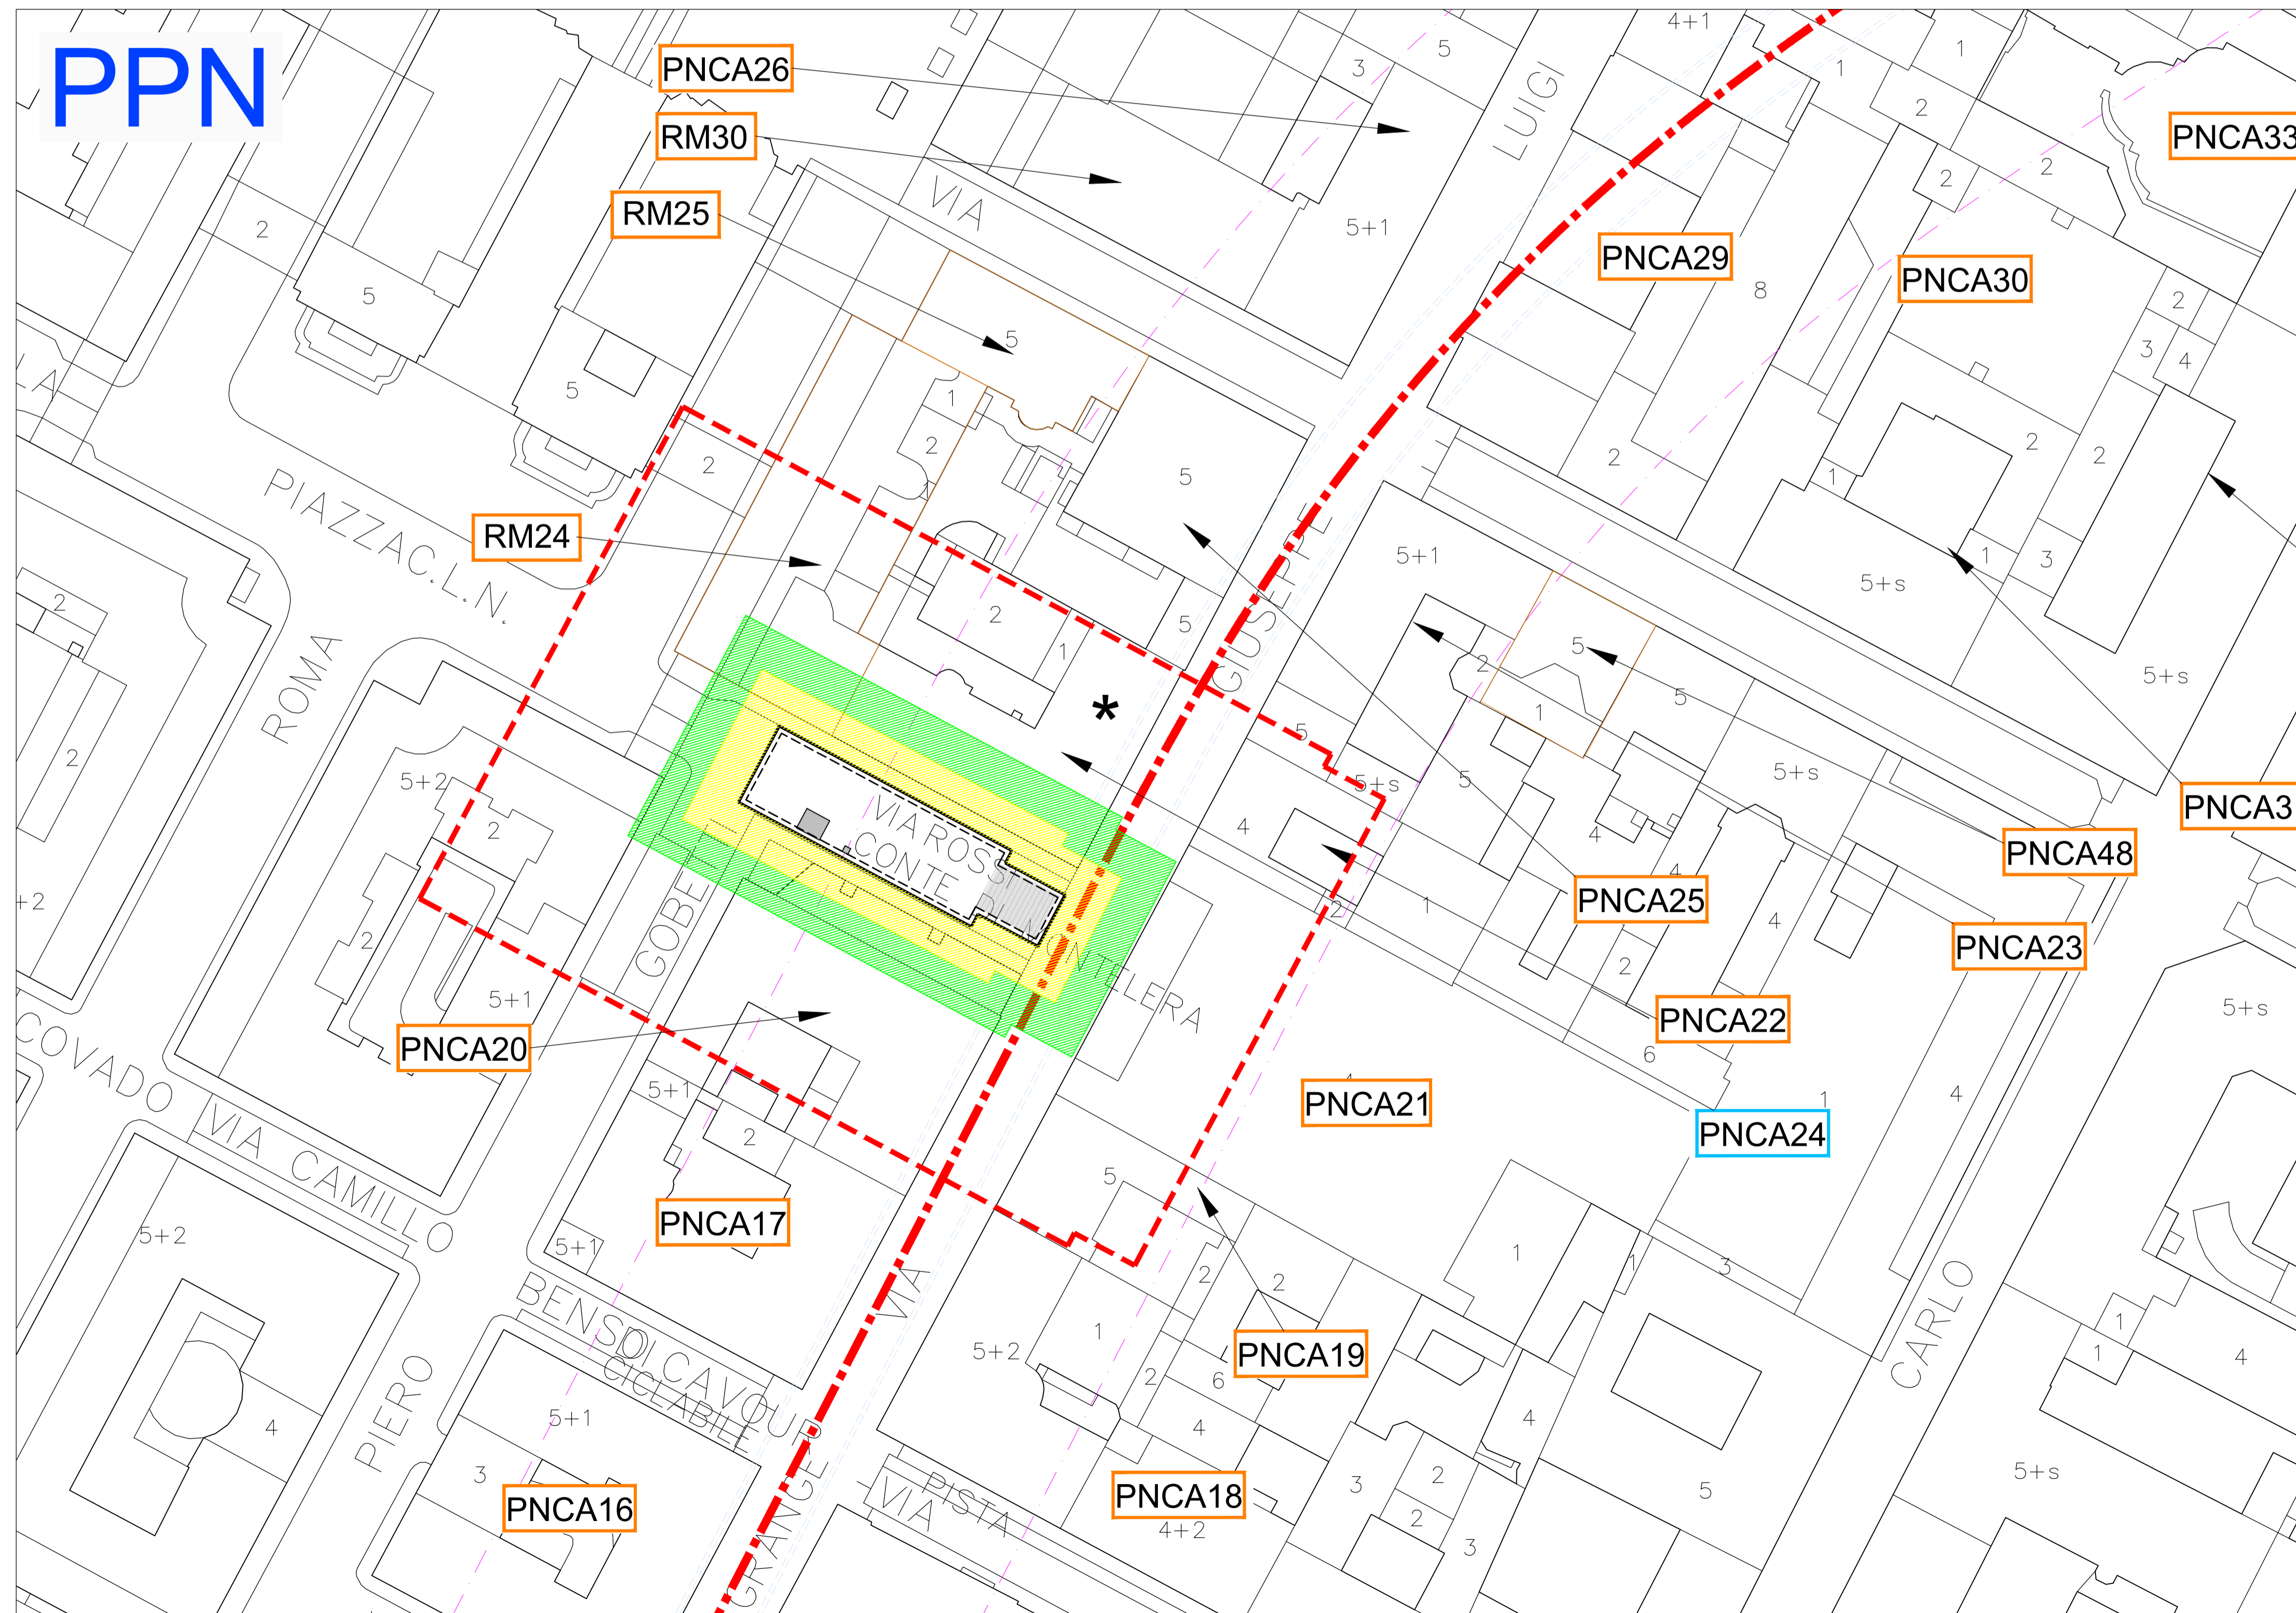

STRALCIO PLANIMETRICO RAPP. 1:500

LEGENDA

- 5 - 10 mm
- 10 - 15 mm
- 15 - 25 mm
- >25 mm
- ZOI (zona d'influenza) estesa per 30m dal bordo delle strutture

NOTE:

1. L'andamento dei cedimenti nella zona limitrofa all'area di scavo è stato estrapolato dall'analisi geotecnica 2D relativa alla sezione trasversale del pozzo
2. Per i monitoraggi sugli edifici, vedere gli elaborati specifici: 11_MTL2T1A2DPRCG00T006.1, 12_MTL2T1A2DPRCG00T006.2, 13_MTL2T1A2DPRCG00T006.3 e 14_MTL2T1A2DPRCG00T006.4

**MINISTERO
DELLE INFRASTRUTTURE E DELLA MOBILITÀ SOSTENIBILI
STRUTTURA TECNICA DI MISSIONE**

COMUNE DI TORINO

**METROPOLITANA AUTOMATICA DI TORINO
LINEA 2 - TRATTA POLITECNICO - REBAUDENGO**

**PROGETTAZIONE DEFINITIVA
Lotto Costruttivo 2: Bologna - Politecnico**

PROGETTO DEFINITIVO		INFRA.TO infrastrutture per la mobilità		INFRASTRASPORTI.TO S.r.l.	
DIRETTORE PROGETTAZIONE Responsabile integrazione discipline specialistiche	IL PROGETTISTA	SUBSIDENZE, PRESIDIO E MONITORAGGI INTERVENTI DI MONITORAGGIO - POZZO DI INTERTRATTA PORTA NUOVA PLANIMETRIA CEDIMENTI			
Ing. R. Crova Ordine degli Ingegneri della Provincia di Torino n. 60385					
ELABORATO		REV. int.	est.	SCALA	DATA
BIM MANAGER Geom. L. D'Accardi		0	1	VARIE	25/11/2022

AGGIORNAMENTI						
REV.	DESCRIZIONE	DATA	REDDATTO	CONTROLLO	APPROV.	VISTO
0	EMISSIONE	18/01/22	LFA	PDM	FRI	RCR
1	EMISSIONE FINALE A SEGUITO DI VERIFICA PREVENTIVA	25/11/22	LFA	PDM	FRI	RCR
-	-	-	-	-	-	-
-	-	-	-	-	-	-
-	-	-	-	-	-	-

LOTTO 2		CARTELLA	10	38	MTL2T1A2D	PRCPNT002
STAZIONE APPALTANTE						
DIRETTORE DI DIVISIONE INFRASTRUTTURE E MOBILITÀ Ing. R. Bertasio						
RESPONSABILE UNICO DEL PROCEDIMENTO Ing. G. Marengo