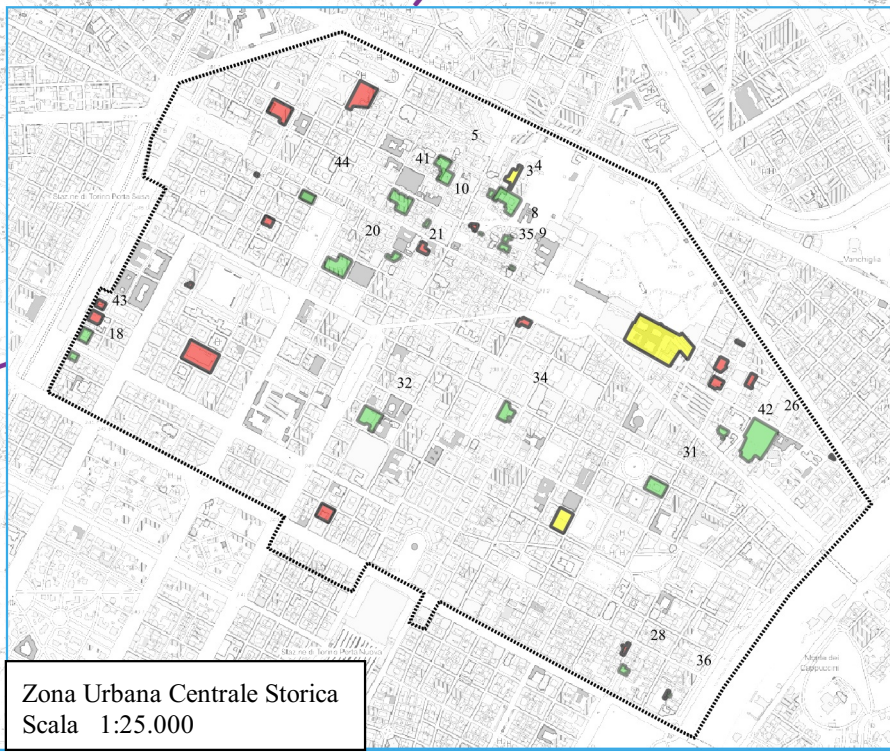

LEGENDA

ZUT e ATS

- Attuata
- Parzialmente attuata
- In fase di attuazione
- Non attuata

AT - Aree da trasformare in ZUCS

- Attuata
- In fase di attuazione
- Non attuata

Altri temi

- Zona Urbana Centrale Storica
- Confine Città di Torino

Cartografia numerica:
BD3 Regione Piemonte 2019 raster b/n 1:10.000

Zona Urbana Centrale Storica
Scala 1:25.000

Città di Torino

Progettista e Responsabile del Procedimento
Rosa Adalgisa Gilardi

(documento firmato digitalmente ai sensi
dell'art. 20 e ss. del D Lgs. 82/2005 e s.m.i)

TAVOLA N. 2 - ESTRATTO AREE SPINA 1 E SPINA 2

Maggio 2020

Scala 1:10.000

ALLEGATO N.
ALLA DELIBERAZIONE N.

LEGENDA

ZUT e ATS

- Attuata
- Parzialmente attuata
- In fase di attuazione
- Non attuata

Altri temi

- Zona Urbana Centrale Storica
- Confine Città di Torino

Cartografia numerica:
BD3 Regione Piemonte 2019 raster b/n 1:10.000