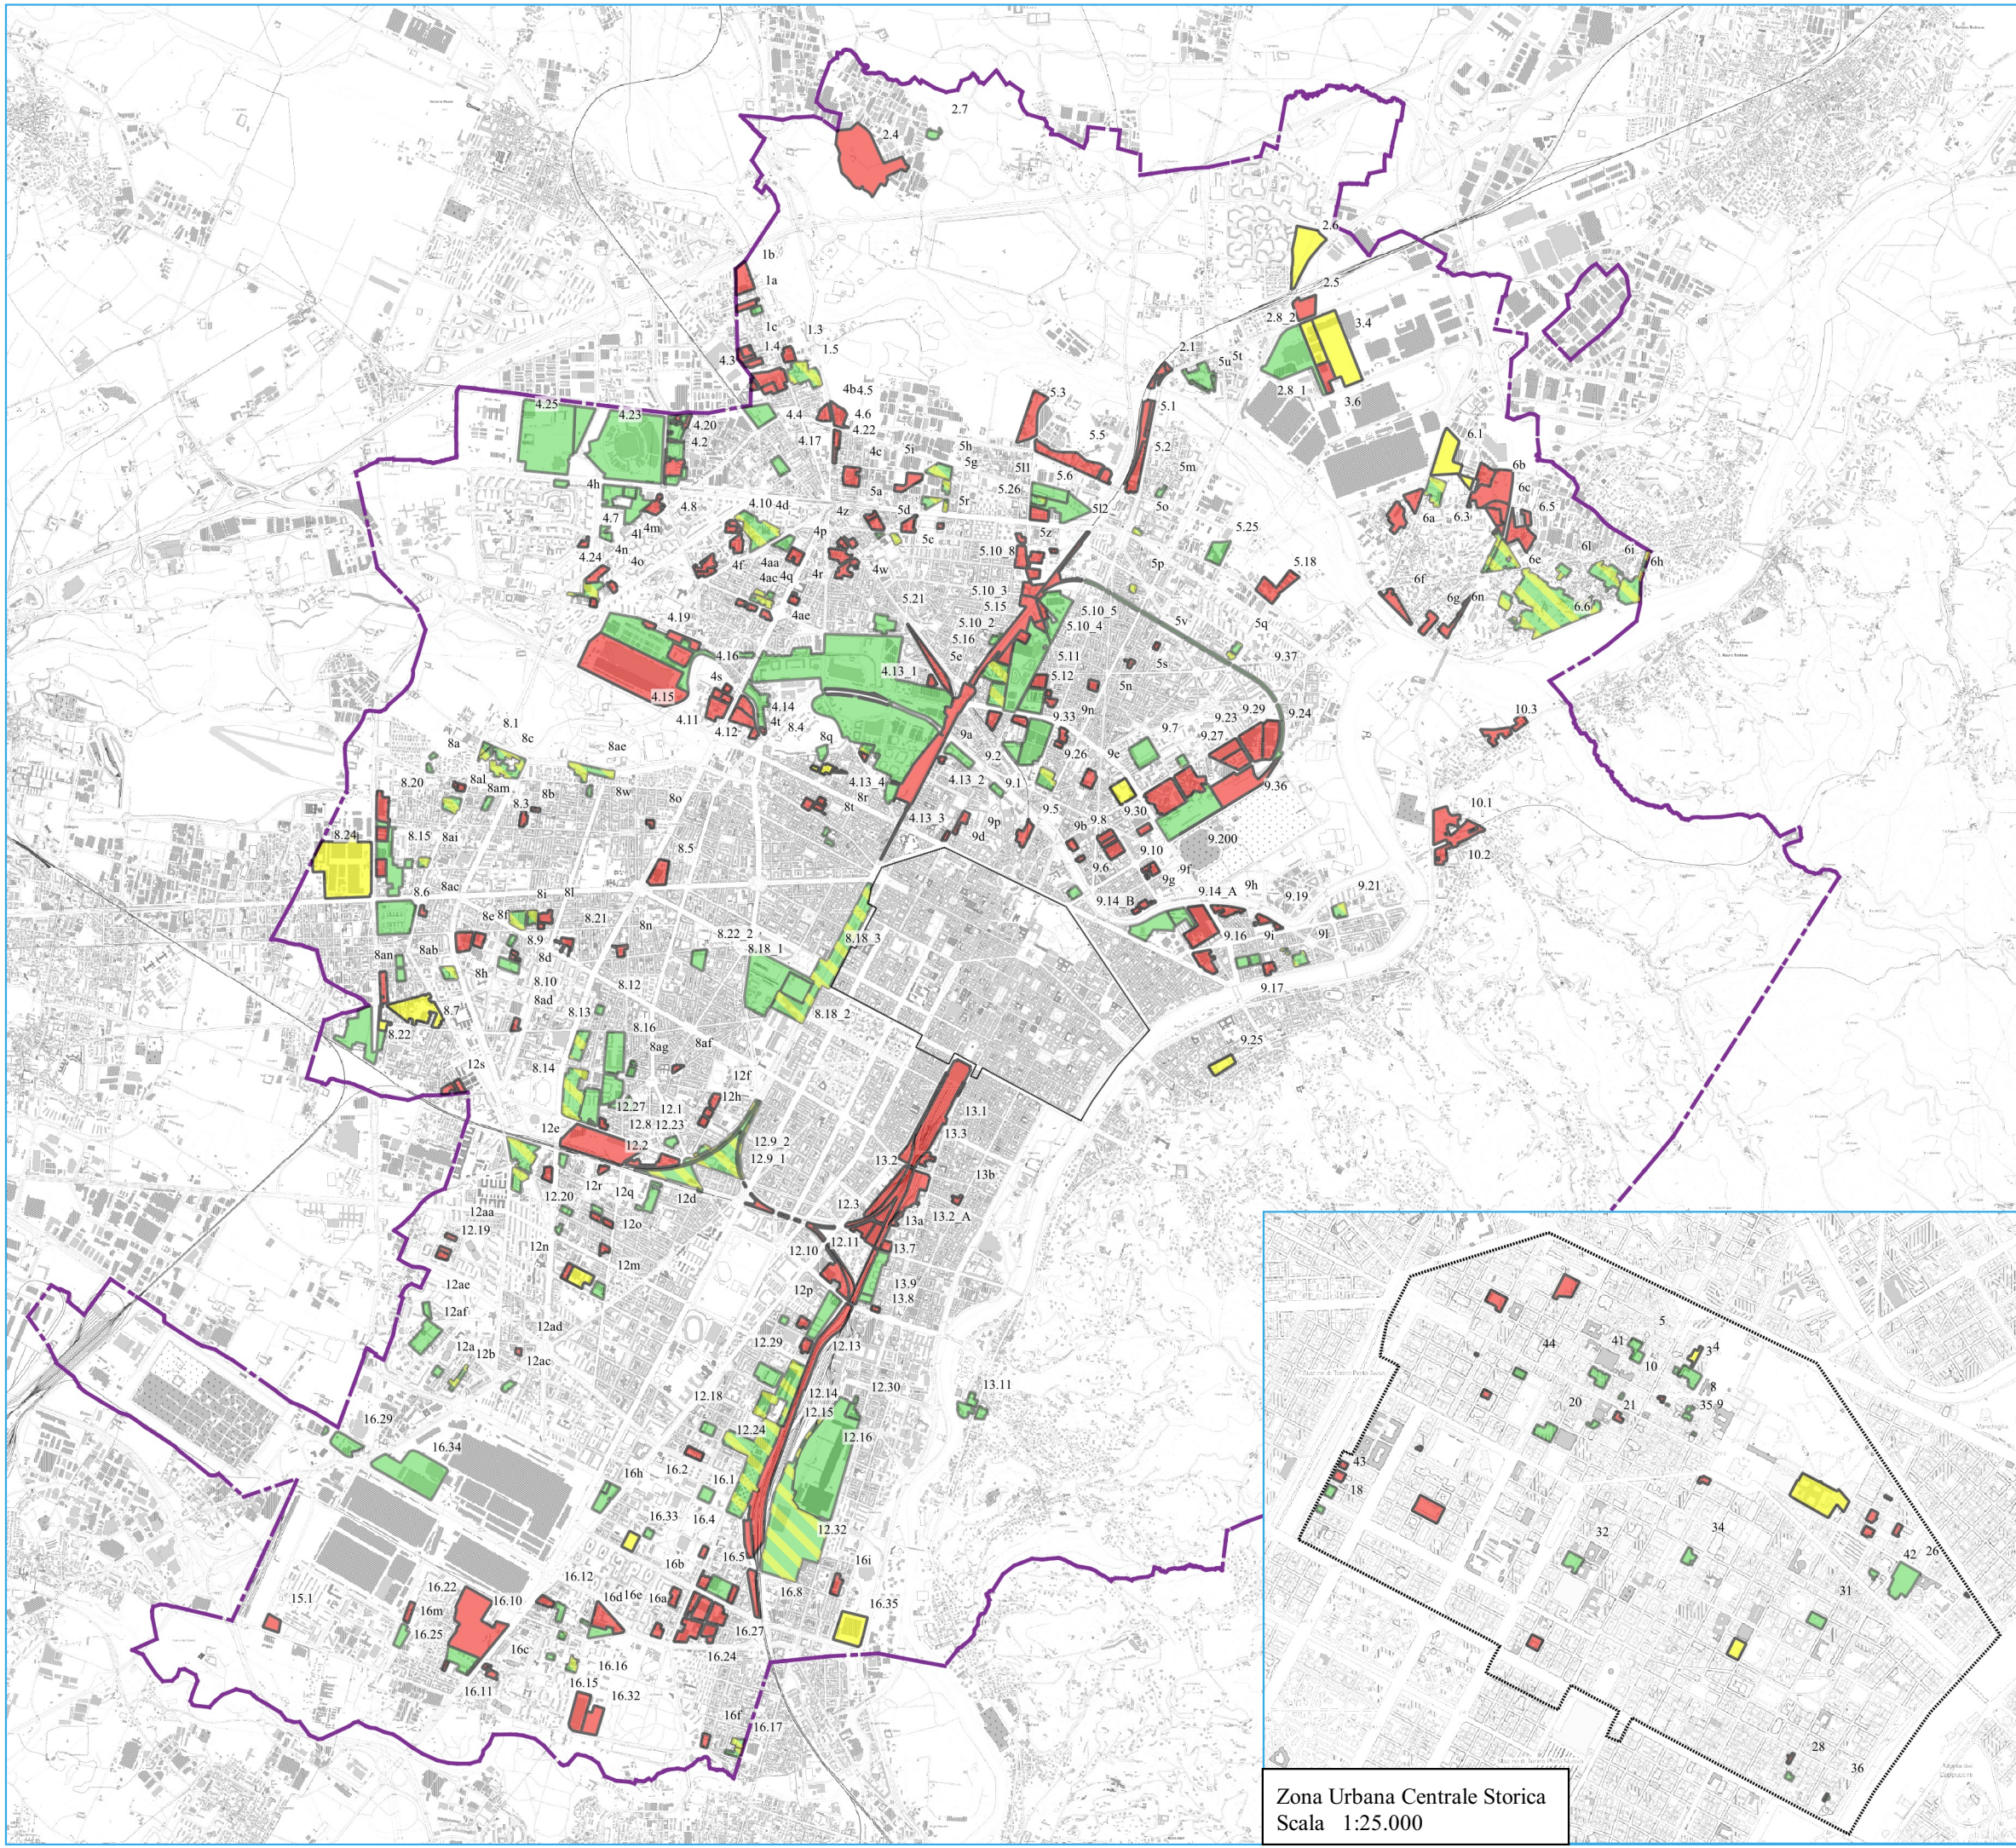

LEGENDA

ZUT e ATS

- Attuata
- Parzialmente attuata
- In fase di attuazione
- Non attuata

AT - Aree da trasformare in ZUCS

- Attuata
- In fase di attuazione
- Non attuata

Altri temi

- Zona Urbana Centrale Storica
- Confine Città di Torino

Cartografia numerica:
BD3 Regione Piemonte 2019 raster b/n 1:10.000

Zona Urbana Centrale Storica
Scala 1:25.000

Città di Torino

Progettista e Responsabile del Procedimento
Rosa Adalgisa Gilardi

(documento firmato digitalmente ai sensi
dell'art. 20 e ss. del D Lgs. 82/2005 e s.m.i)

TAVOLA N. 2 - ESTRATTO AREE SPINA 1 E SPINA 2

Maggio 2020

Scala 1:10.000

ALLEGATO N.
ALLA DELIBERAZIONE N.

LEGENDA

ZUT e ATS

- Attuata
- Parzialmente attuata
- In fase di attuazione
- Non attuata

Altri temi

- Zona Urbana Centrale Storica
- Confine Città di Torino

Cartografia numerica:
BD3 Regione Piemonte 2019 raster b/n 1:10.000