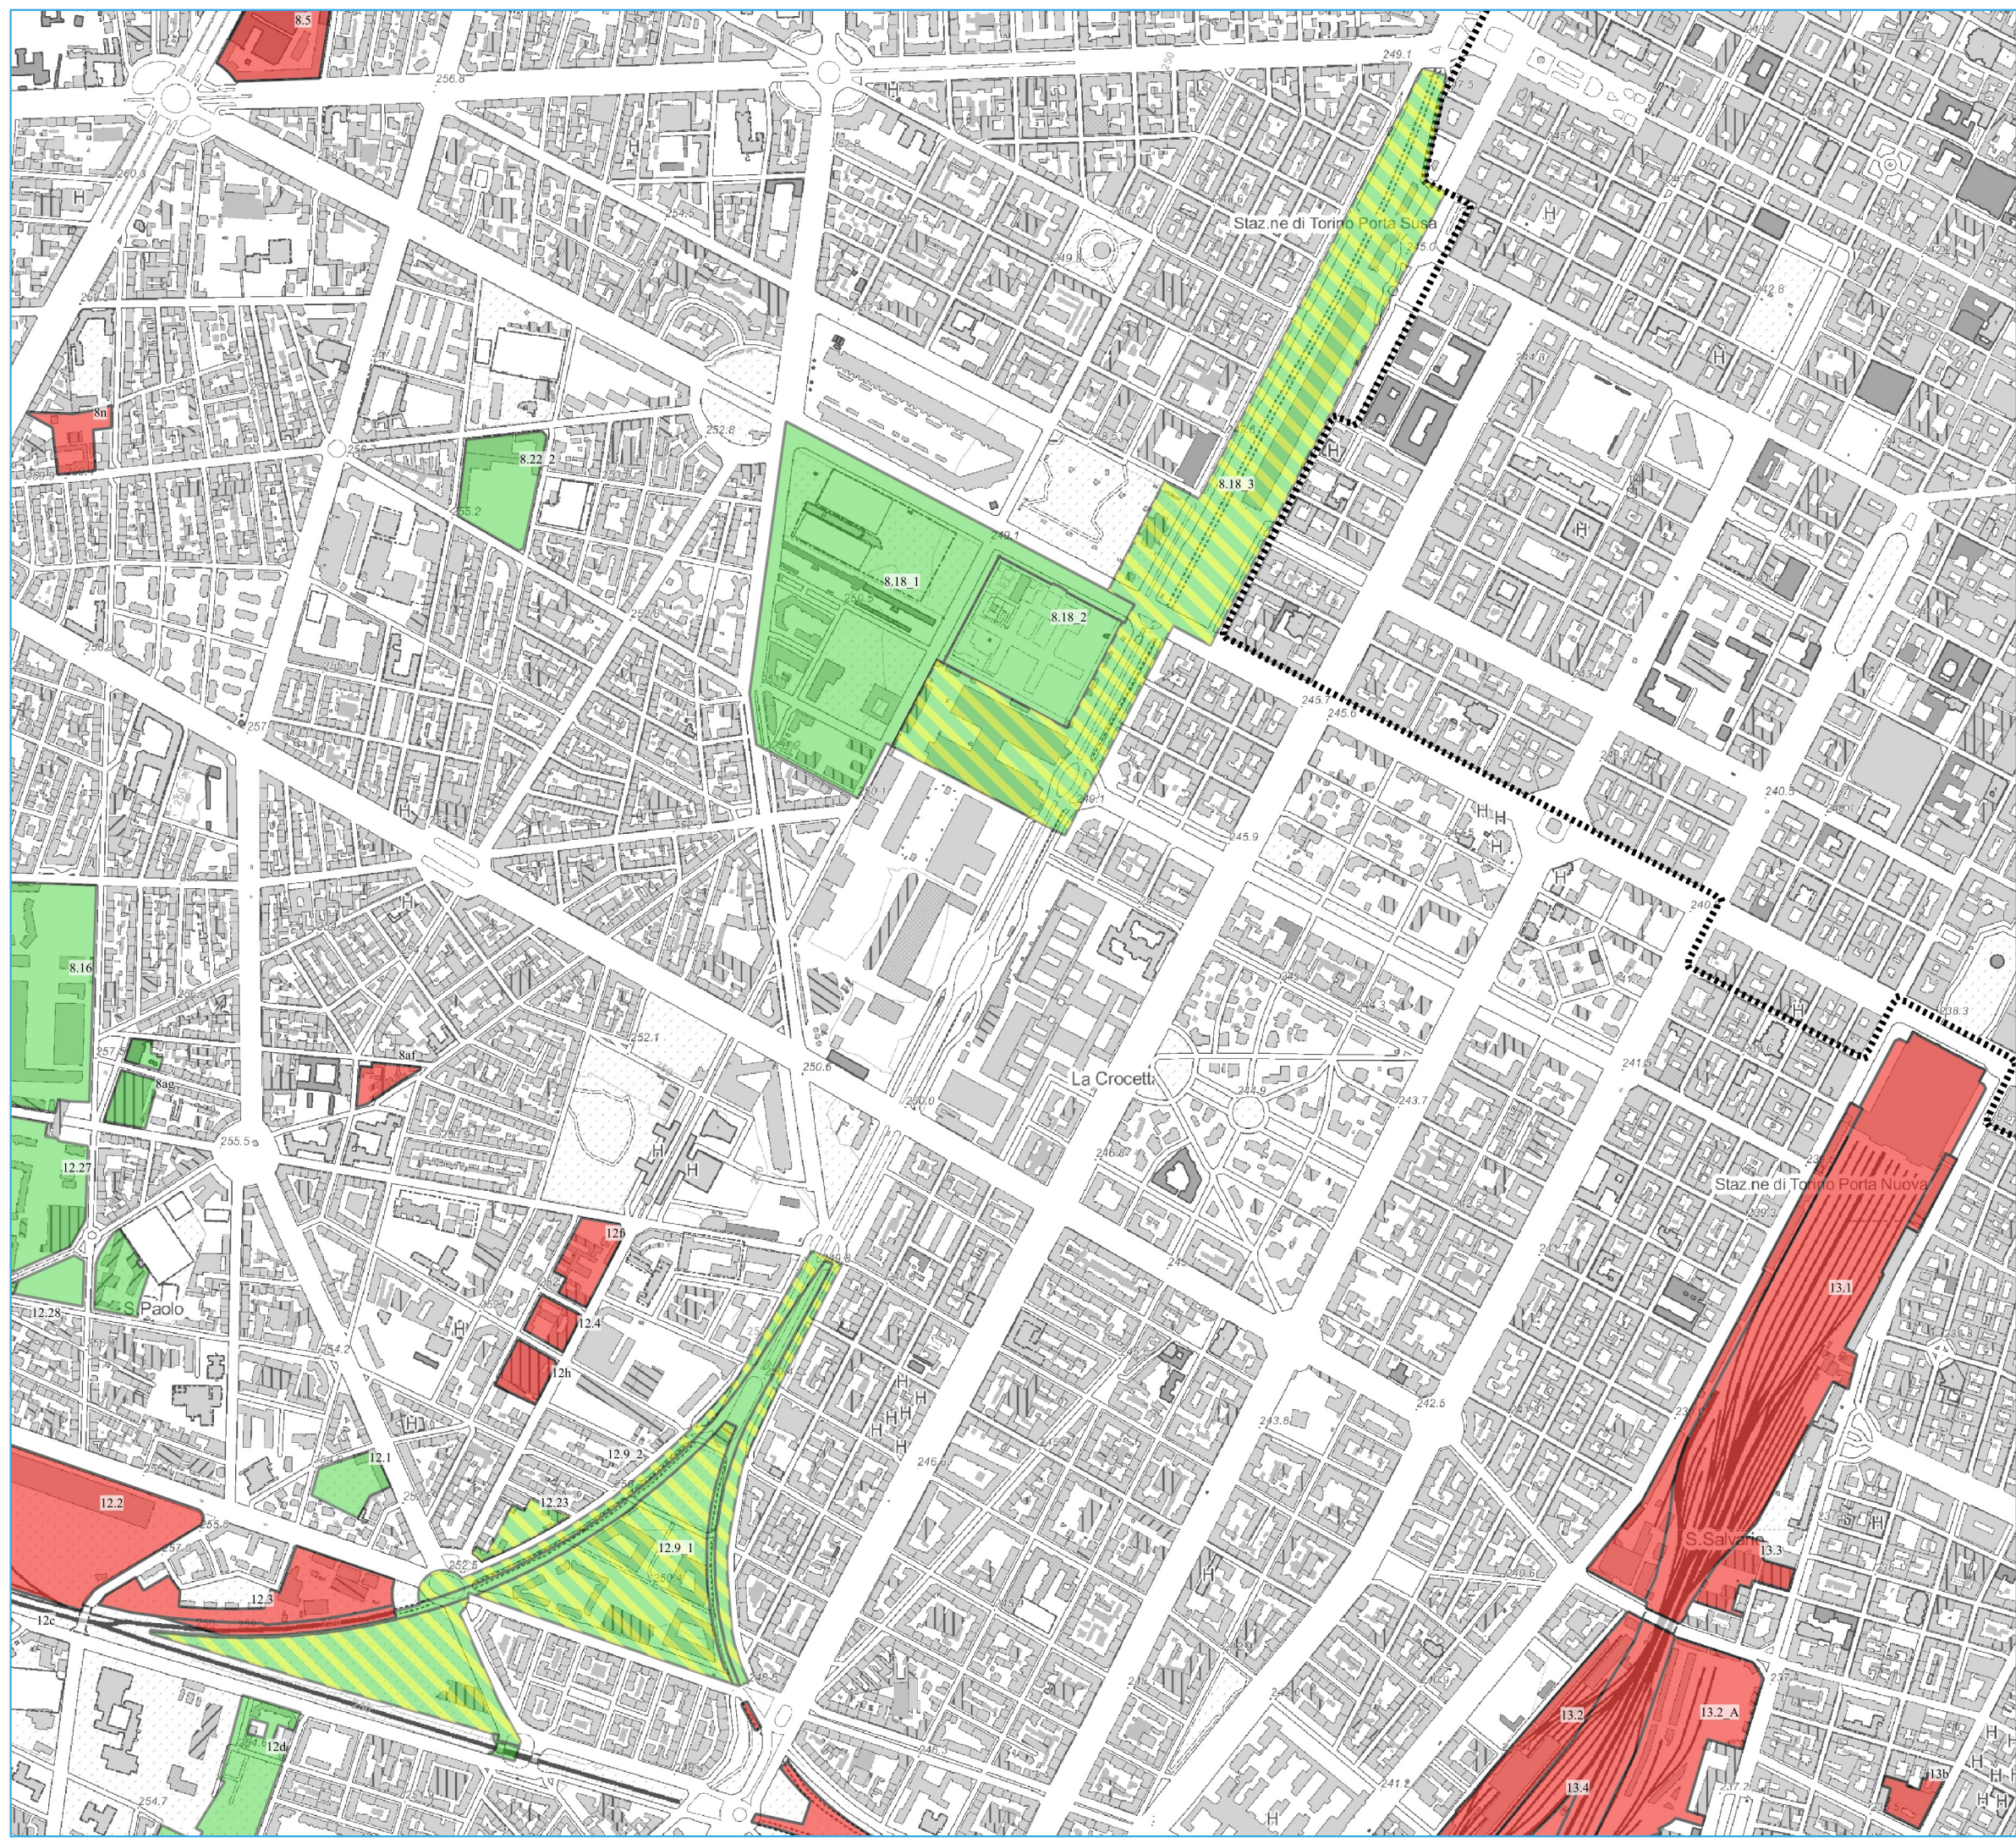

LEGENDA

ZUT e ATS

- Attuata
- Parzialmente attuata
- In fase di attuazione
- Non attuata

AT - Aree da trasformare in ZUCS

- Attuata
- In fase di attuazione
- Non attuata

Altri temi

- Zona Urbana Centrale Storica
- Confine Città di Torino

Cartografia numerica:
BD3 Regione Piemonte 2019 raster b/n 1:10.000

Zona Urbana Centrale Storica
Scala 1:25.000

Città di Torino

Progettista e Responsabile del Procedimento
Rosa Adalgisa Gilardi

(documento firmato digitalmente ai sensi
dell'art. 20 e ss. del D Lgs. 82/2005 e s.m.i)

TAVOLA N. 2 - ESTRATTO AREE SPINA 1 E SPINA 2

Maggio 2020

Scala 1:10.000

ALLEGATO N.
ALLA DELIBERAZIONE N.

LEGENDA

ZUT e ATS

- Attuata
- Parzialmente attuata
- In fase di attuazione
- Non attuata

Altri temi

- Zona Urbana Centrale Storica
- Confine Città di Torino

Cartografia numerica:
BD3 Regione Piemonte 2019 raster b/n 1:10.000