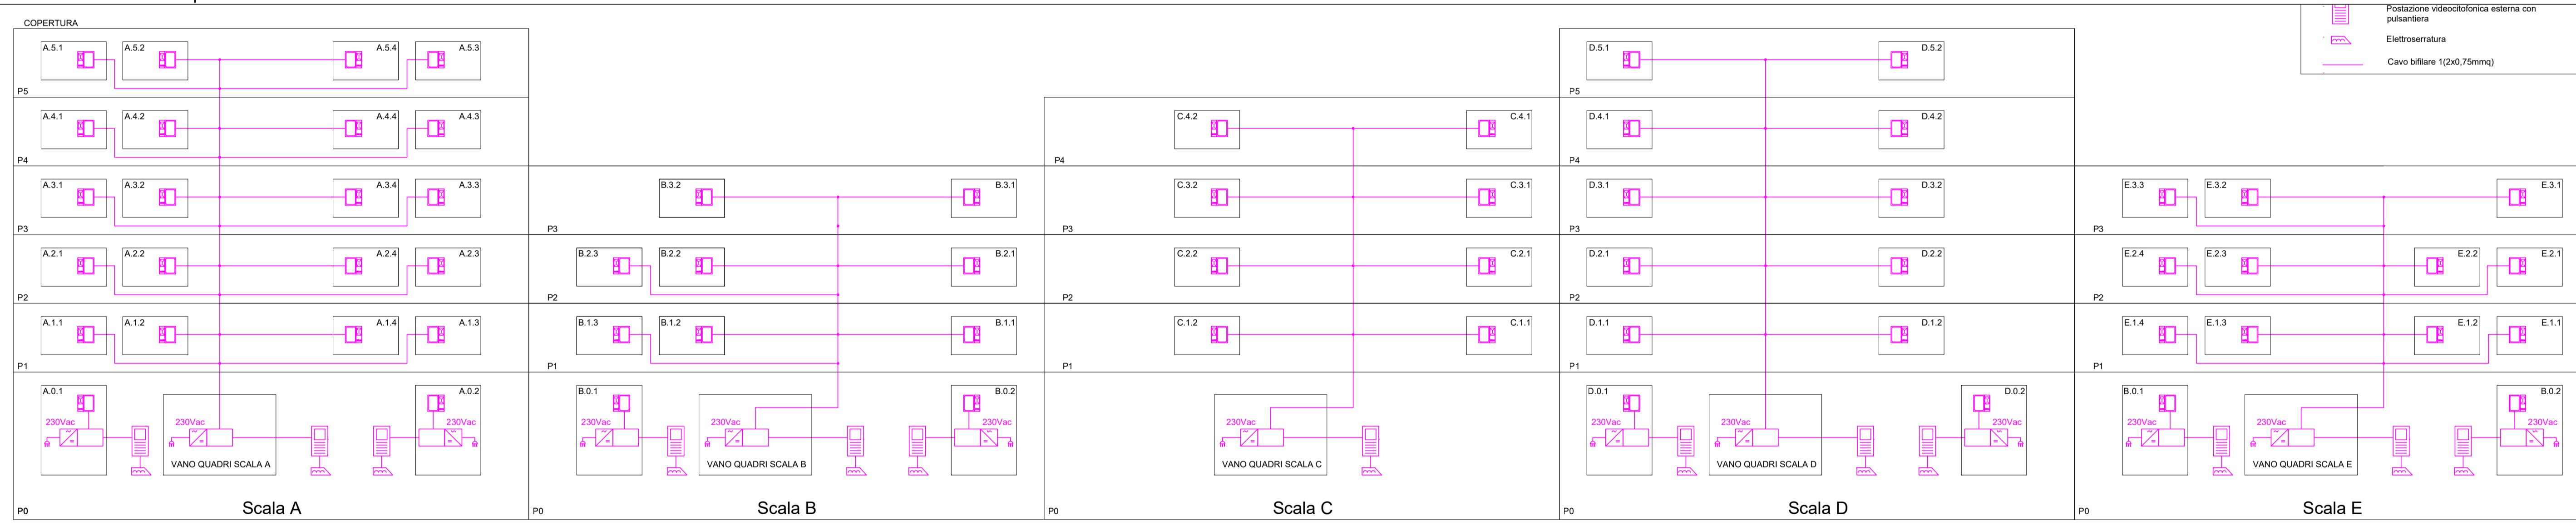

**Schema a blocchi nodi equipotenziali e rete di terra**

**Schema a blocchi impianto videofonico**

**Schema impianto contabilizzazione consumi termici**

**Dipartimento Manutenzioni e Servizi Tecnici  
Divisione Manutenzioni  
Servizio Edilizia Residenziale Pubblica e per il Sociale**

**PNRR - MISURA M5C2 INVESTIMENTO 2.1 RIGENERAZIONE URBANA  
RIQUALIFICAZIONE DELL'AREA VEGLIO "AMBITO URBANO 4.4 VEGLIO"  
CON SISTEMAZIONI ESTERNE E REALIZZAZIONE DI ALLOGGI DI EDILIZIA  
RESIDENZIALE PUBBLICA E SERVIZI (ASPI) - (COD. OPERA 4924)**

CUP	C11B21003840001
Codice Servizio	ST-EDABSO
Codice Lavoro	NU-ED
Codice Elaborato	EGIE.06
Indice di rev. elaborato	1
Data revisione	16 maggio 2023
Elaborato n°	236
Scala Grafica	1:100
Nome file	0619_0000_00

**Responsabile Unico Procedimento:** Arch. Eros PRIMO  
**Supporto al R.U.P.:** Arch. Simona MONTAFIA  
**Supporto al R.U.P.:** Geom. Claudio MASTELLOTTO