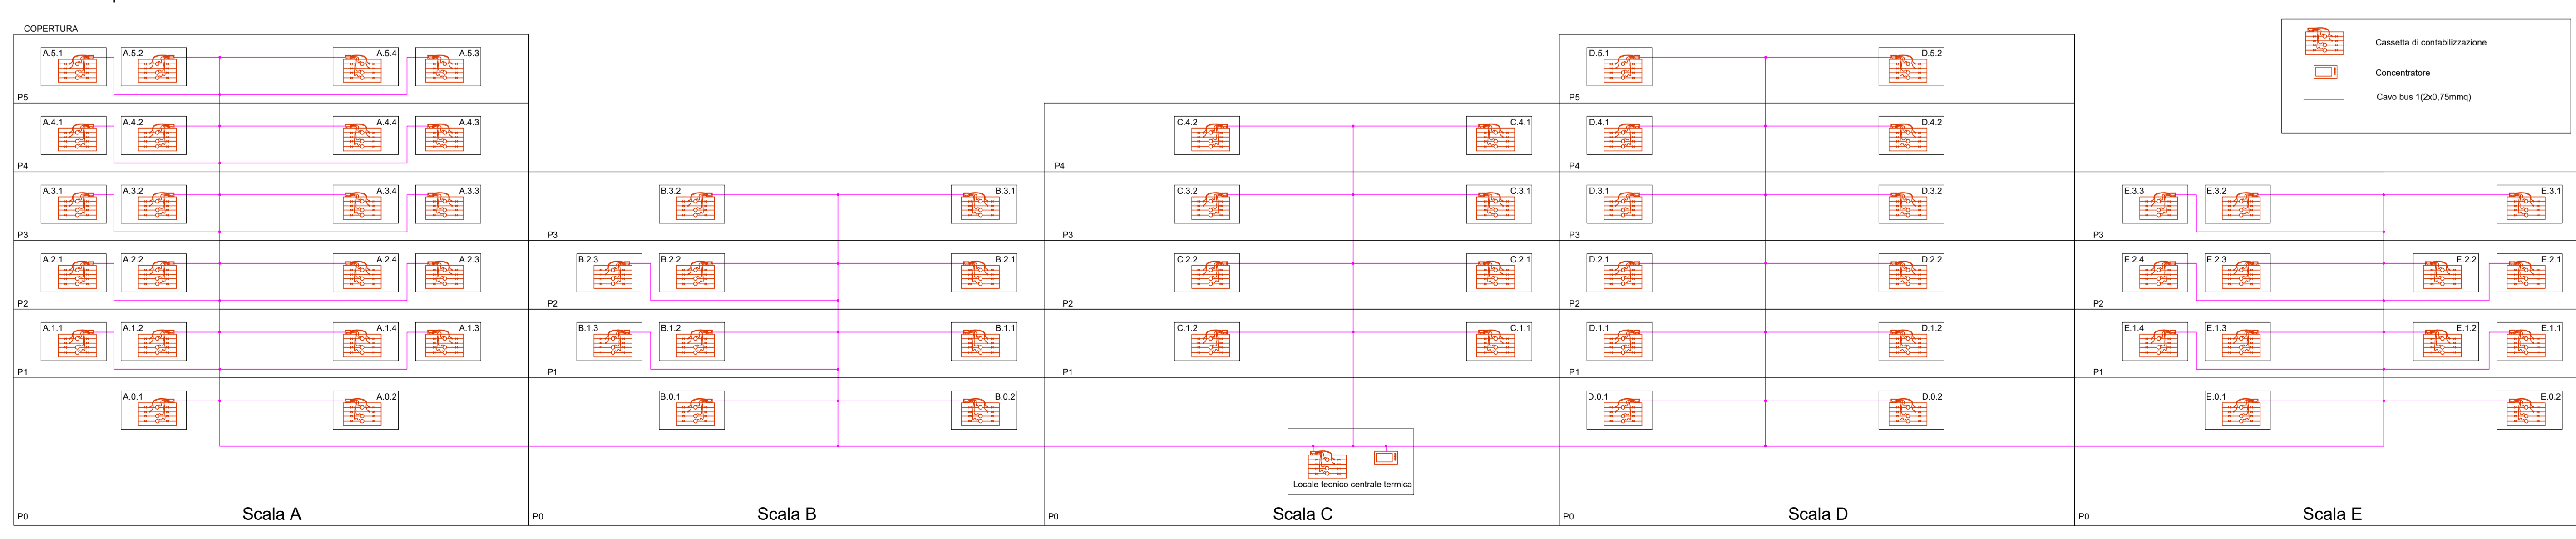

**Schema a blocchi nodi equipotenziali e rete di terra**

**Schema a blocchi impianto videofonico**

**Schema impianto contabilizzazione consumi termici**

**Dipartimento Manutenzioni e Servizi Tecnici  
Divisione Manutenzioni  
Servizio Edilizia Residenziale Pubblica e per il Sociale**

**PNRR - MISURA M5C2 INVESTIMENTO 2.1 RIGENERAZIONE URBANA  
RIQUALIFICAZIONE DELL'AREA VEGLIO "AMBITO URBANO 4.4 VEGLIO"  
CON SISTEMAZIONI ESTERNE E REALIZZAZIONE DI ALLOGGI DI EDILIZIA  
RESIDENZIALE PUBBLICA E SERVIZI (ASPI) - (COD. OPERA 4924)**

CUP	C11B21003840001
Codice Servizio	ST-EDABSO
Codice Lavoro	NU-ED
Codice Elaborato	EGIE.06
Indice di rev. elaborato	1
Data revisione	16 maggio 2023
Elaborato n°	236
Scala Grafica	1:100
Nome file	0619_0000_00

**Responsabile Unico Procedimento:** Arch. Eros PRIMO  
**Supporto al R.U.P.:** Arch. Simona MONTAFIA  
**Supporto al R.U.P.:** Geom. Claudio MASTELLOTTO