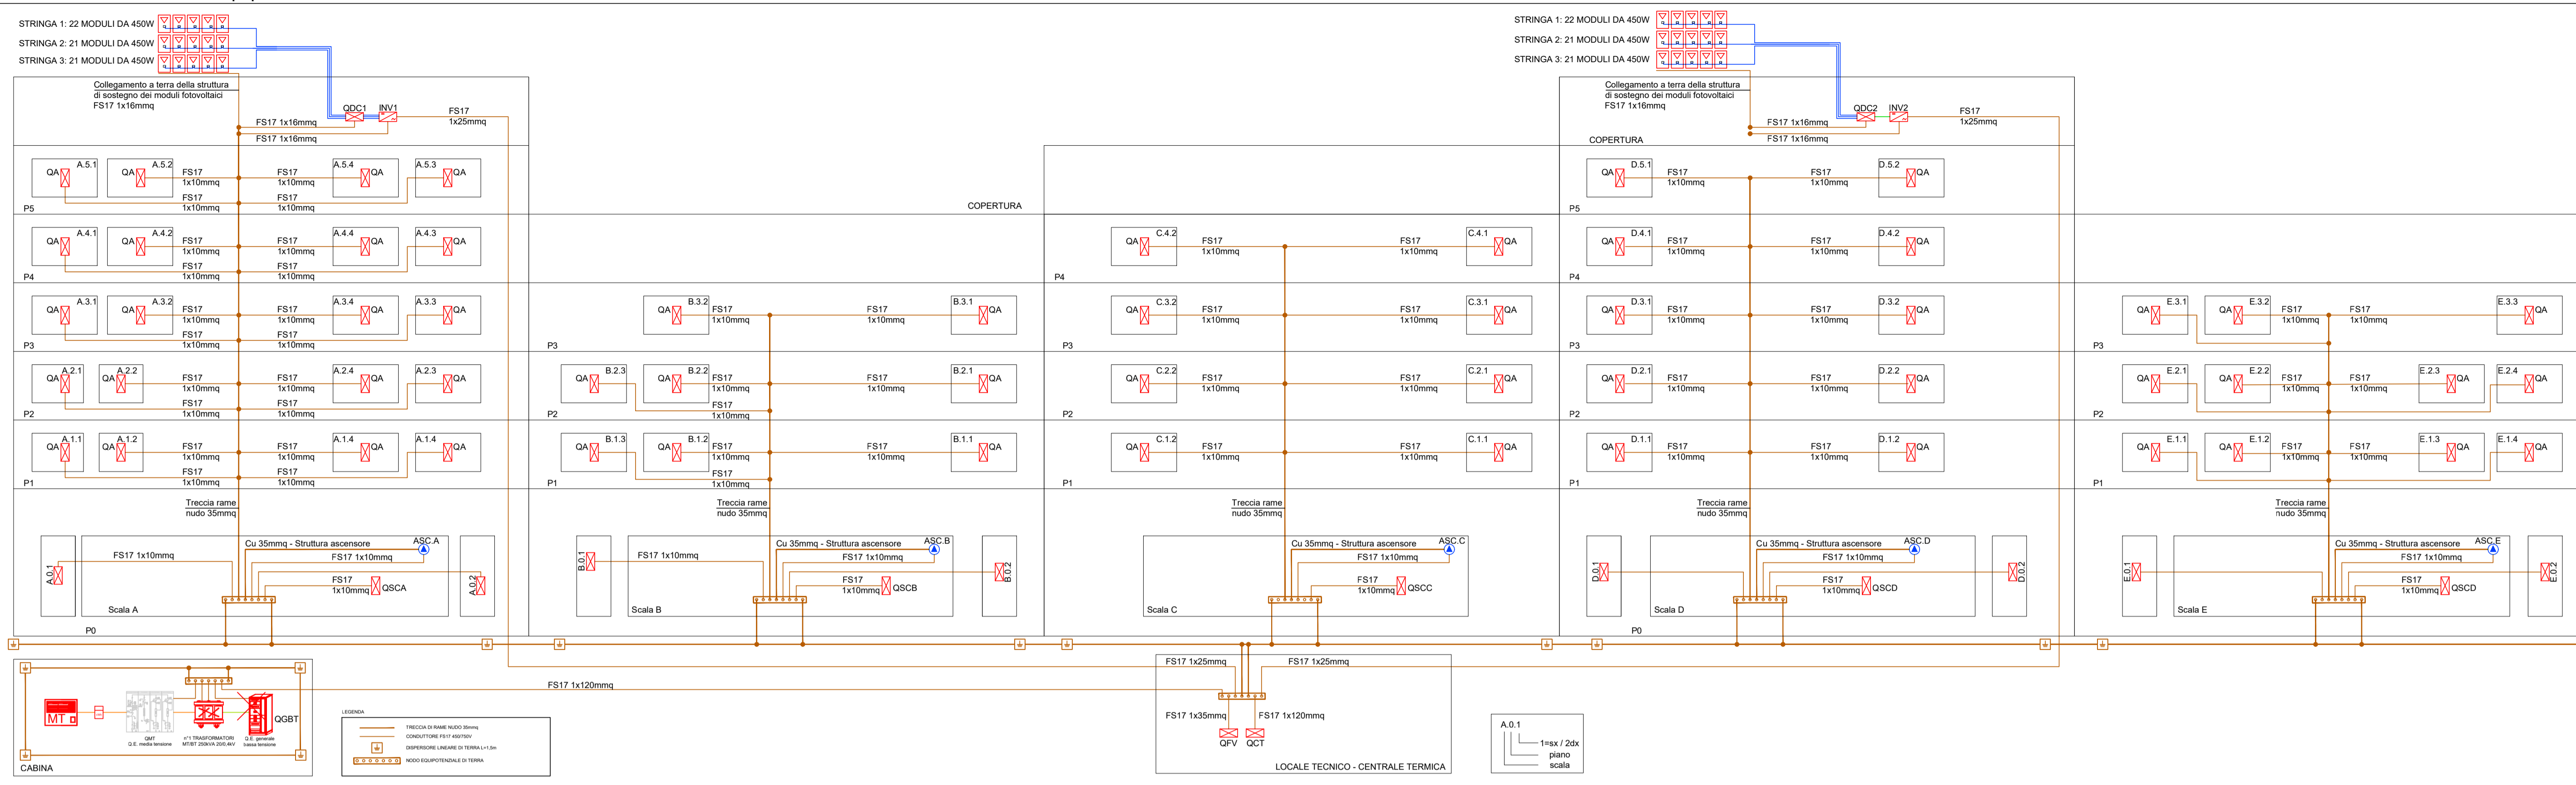

**Schema a blocchi nodi equipotenziali e rete di terra**

**Schema a blocchi impianto videofonico**

**Schema impianto contabilizzazione consumi termici**

**Dipartimento Manutenzioni e Servizi Tecnici  
Divisione Manutenzioni  
Servizio Edilizia Residenziale Pubblica e per il Sociale**

**PNRR - MISURA M5C2 INVESTIMENTO 2.1 RIGENERAZIONE URBANA  
RIQUALIFICAZIONE DELL'AREA VEGLIO "AMBITO URBANO 4.4 VEGLIO"  
CON SISTEMAZIONI ESTERNE E REALIZZAZIONE DI ALLOGGI DI EDILIZIA  
RESIDENZIALE PUBBLICA E SERVIZI (ASPI) - (COD. OPERA 4924)**

CUP	C11B21003840001
Codice Servizio	ST-EDABSO
Codice Lavoro	NU-ED
Codice Elaborato	EGIE.06
Indice di rev. elaborato	1
Data revisione	16 maggio 2023
Elaborato n°	236
Scala Grafica	1:100
Nome file	0619_0000_00

**Responsabile Unico Procedimento:** Arch. Eros PRIMO  
**Supporto al R.U.P.:** Arch. Simona MONTAFIA  
**Supporto al R.U.P.:** Geom. Claudio MASTELLOTTO