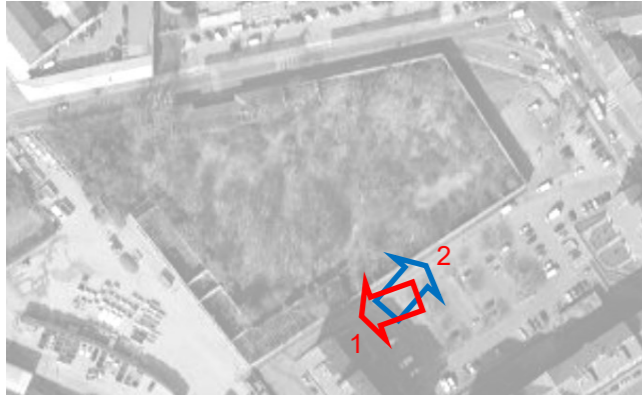

Area Veglio - Torino