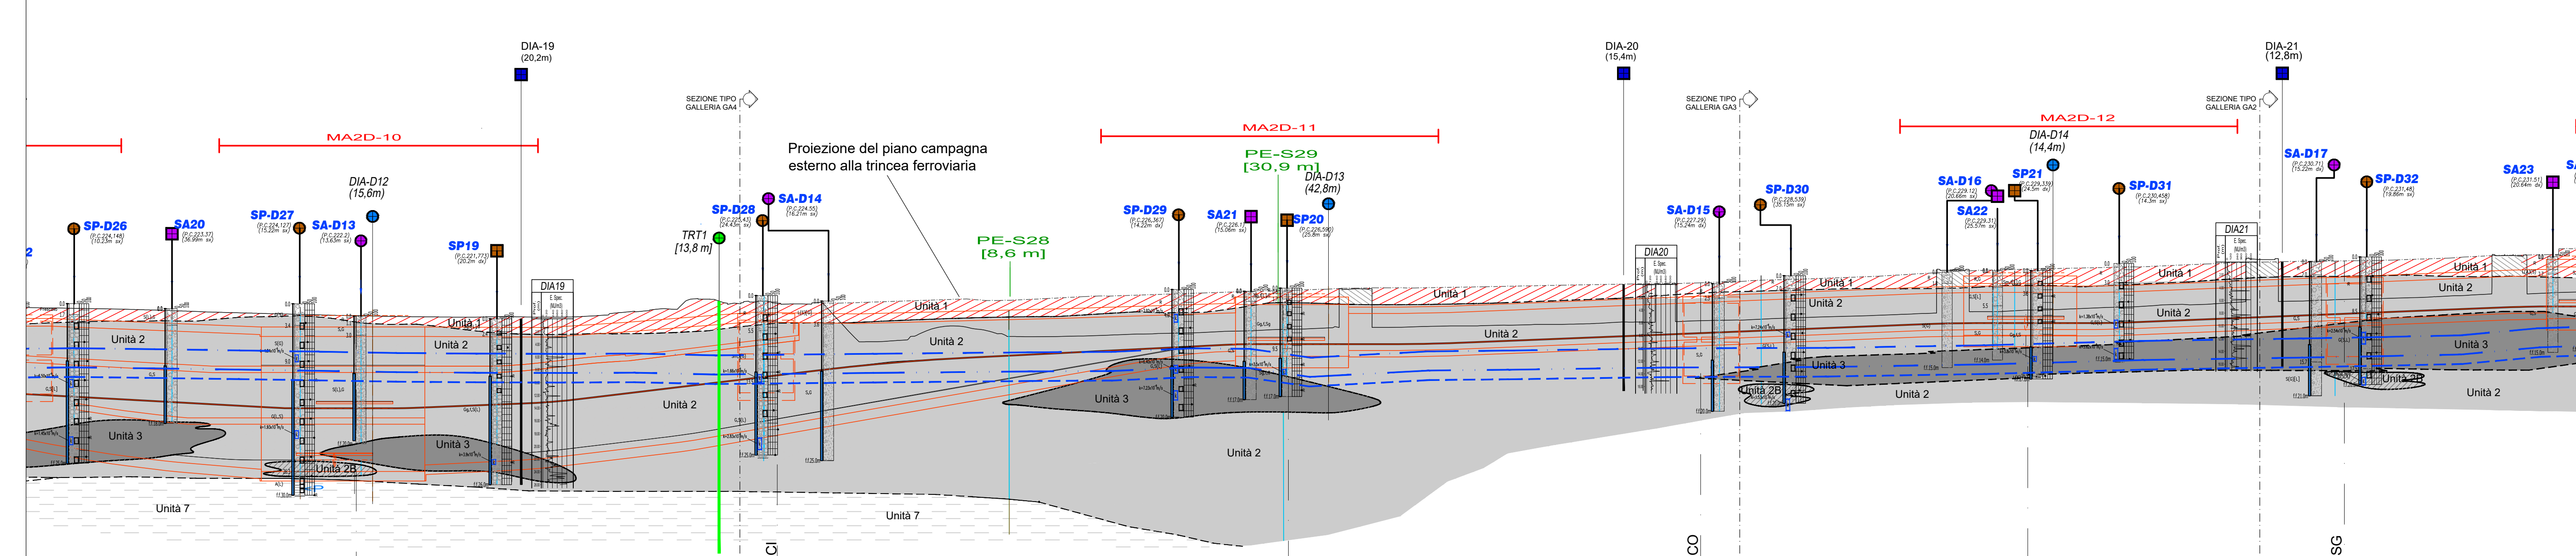

LEGGENDA INDAGINI GEOGNOSTICHE

SP08	SA09	DIA07	Indagini PFTE 2020: Sondaggio geotecnico (a); Sondaggio ambientale (b); Diagrafia (c).
SP-D08	SA-D09	DIA-D07	Indagini PD 2021: Sondaggio geotecnico (d); Sondaggio ambientale (e); Diagrafia (f).
SP-D11/SA-D05	TRT1		Sondaggio geotecnico-ambientale (g); Sondaggio geotecnico (h).
MASW-X			Indagini PFTE 2020: Prova sismica MASW con stemmento trasversale (a) e longitudinale al tracciato (b).
MAZD-XX			Indagini PD 2021: Prova sismica MASW-2D con stemmento trasversale (c) e longitudinale al tracciato (d).

NOTE:

- Le prove su roccia comprendono:
  - point load test
  - drop test
  - sievers test
  - punch penetration test
  - cerchar test
  - cone indenter test
  - an. petrografica/mineralogica