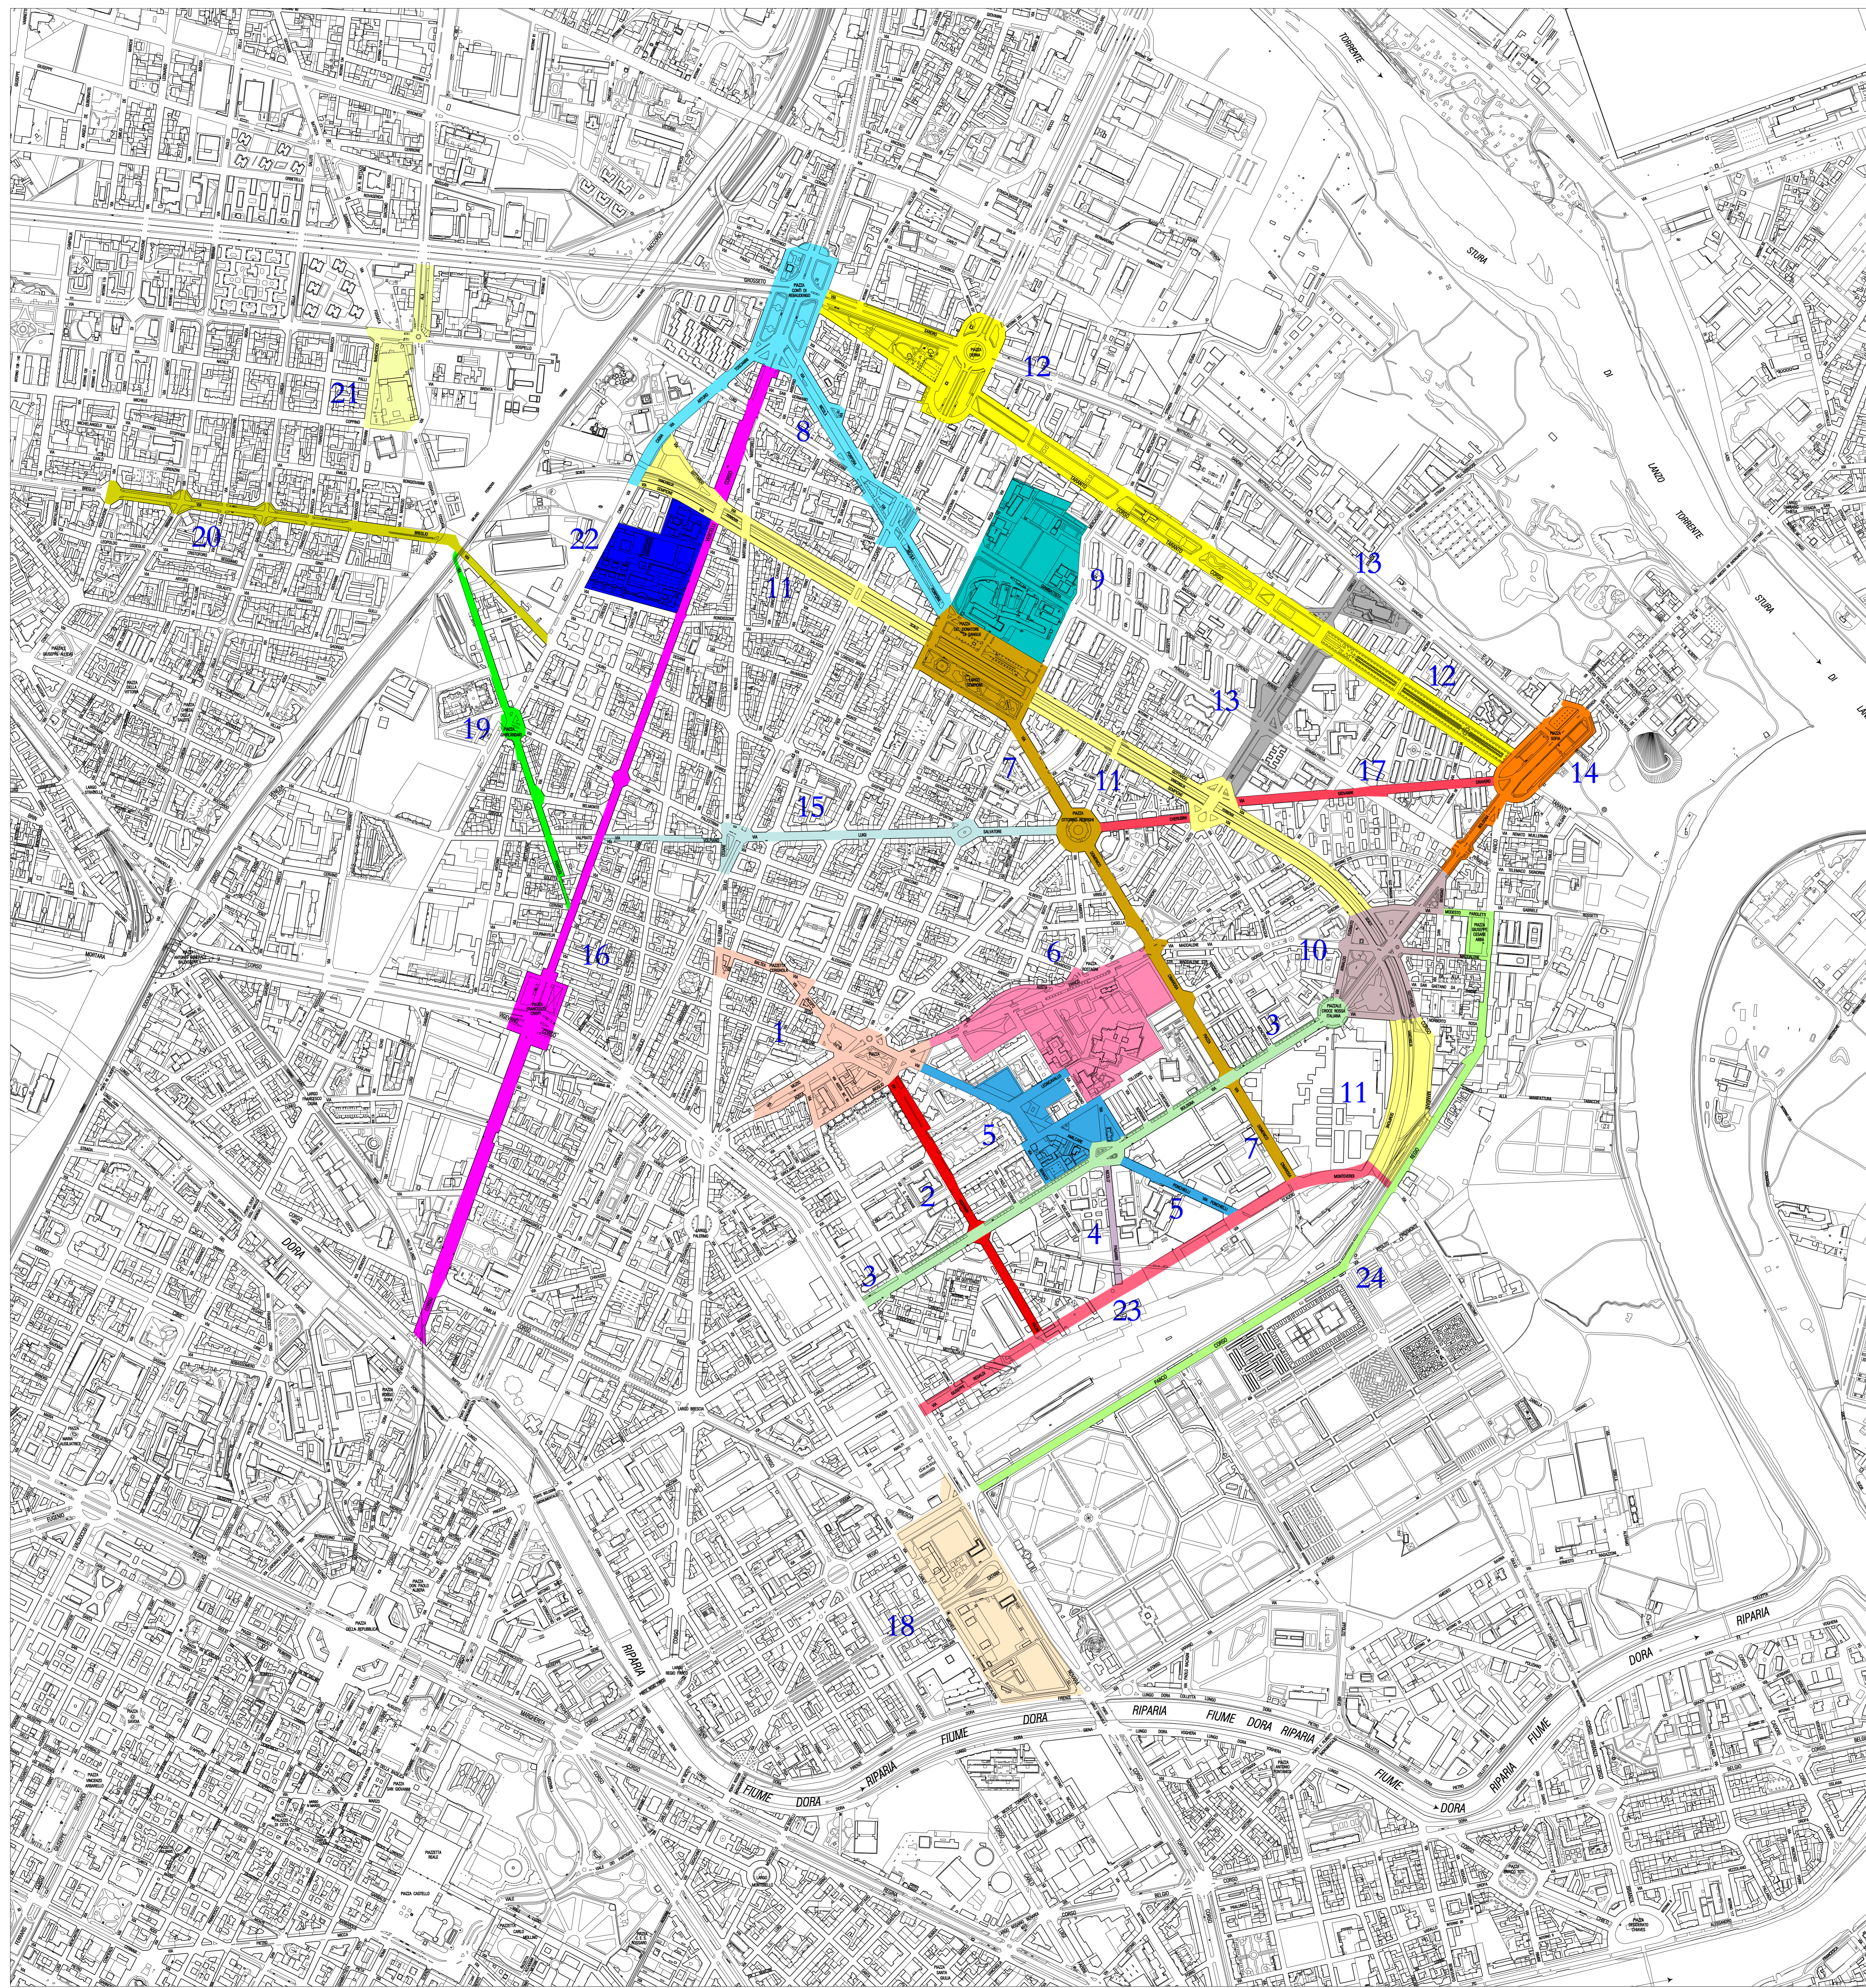

	1	2A	2B	3
4A	4B	5A	5B	6
7	8A	8B	9A	9B
10A	10B	11	12A	12B
13A	13B	14	15	16A
16B	17A	17B		

Torino, Ottobre 2010

- LEGENDA**
- 1 Foroni / Bottesini
 - 2 Pacini
 - 3 Bologna
 - 4 Paganini
 - 5 Ponchielli
 - 6 Aosta
 - 7 Cherubini / Donatori del sangue
 - 8 Porpora
 - 9 San Giovanni Bosco
 - 10 Maddalene / Piazza Croce Rossa
 - 11 Trincerone / Parco lineare
 - 12 Taranto / Sofia / Rebaudengo
 - 13 Arrivore
 - 14 Sofia / Bologna
 - 15 Cherubini / Fossata / Respighi
 - 16 Vercelli
 - 17 Cherubini
 - 18 Catania
 - 19 Fossata
 - 20 Breglio
 - 21 Cascina Fossata
 - 22 Cascina Marchesa
 - 23 Regaldi
 - 24 Regio Parco